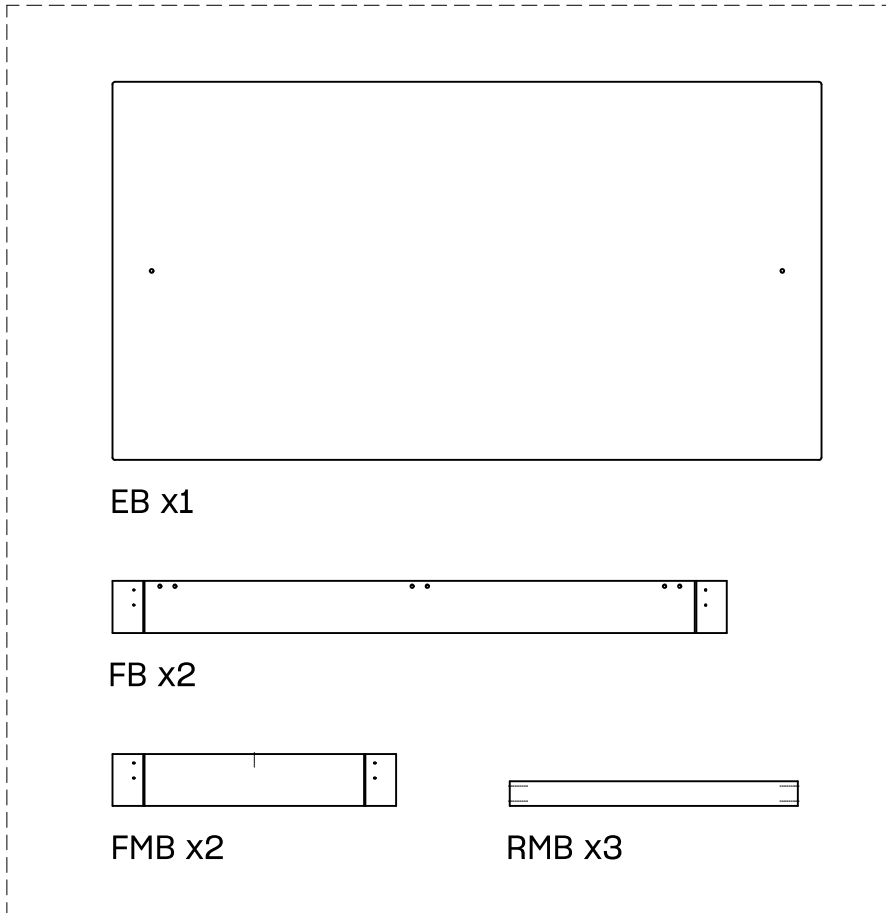

BATU

mesa 150x80
table 150x80
mesa 150x80
tavolo 150x80

L U F E

Mesa Batu 150x80

Patas mesa Batu

* BH23-011

1

x 2

x 8

x 4

2

x 8

L U F E

3

x 12

4

8

AG800

x 8

TH813

x 8

L U F E

L U F E

ESPAÑA
muebleslufe.com
@muebleslufe