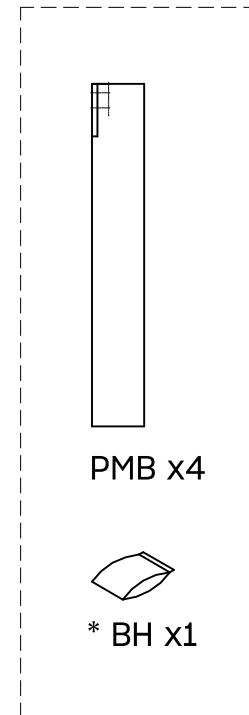

BATU

mesa 150x80
table 150x80
mesa 150x80
tavolo 150x80

L U F E

Mesa Batu 150x80

Patas mesa Batu

* BH23-011

1

x 2

x 8

x 4

2

x 8

L U F E

3

x 12

4

8

AG800

x 8

TH813

x 8

L U F E

L U F E

ESPAÑA
muebleslufe.com
@muebleslufe