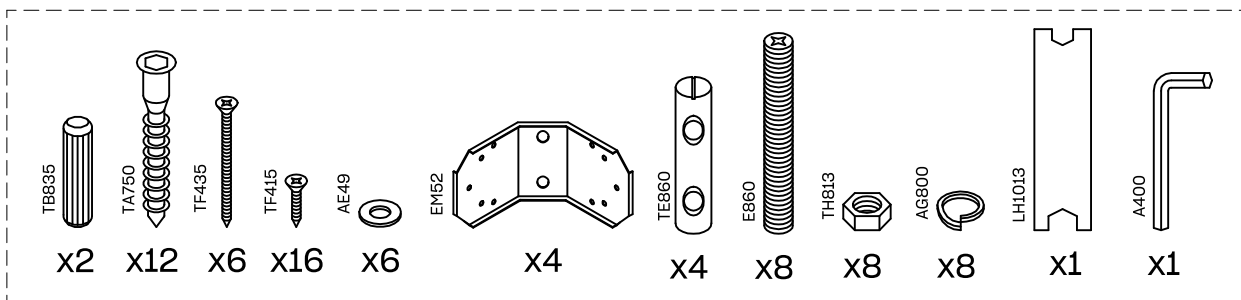

BATU

mesa 150x80
table 150x80
mesa 150x80
tavolo 150x80

L U F E

Mesa Batu 150x80

Patas mesa Batu

* BH23-011

1

x 2

x 8

x 4

2

x 8

L U F E

3

x 12

4

8

AG800

x 8

TH813

x 8

L U F E

L U F E

ESPAÑA
muebleslufe.com
@muebleslufe