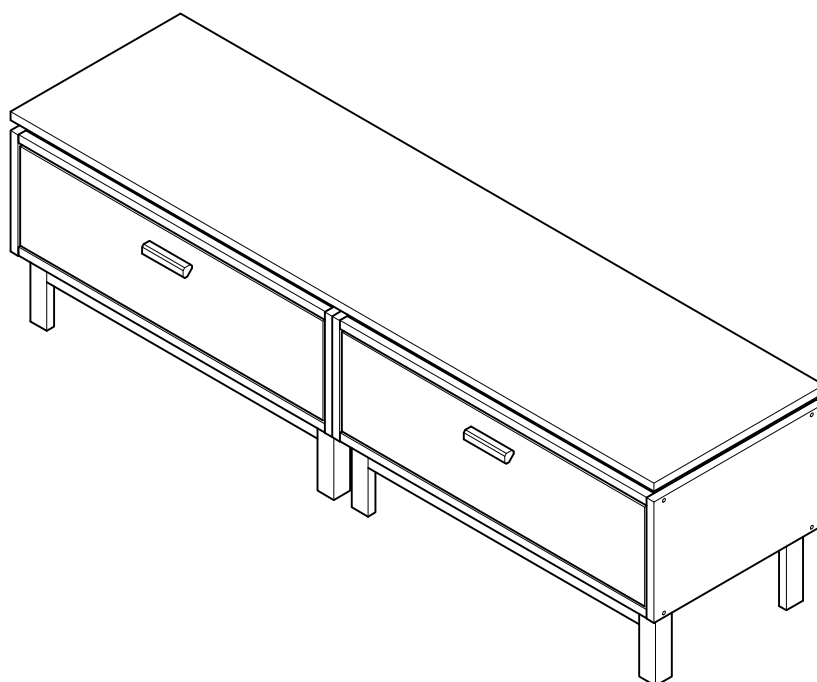

AIKA

mueble TV 2 cajones 157x44
meuble TV 2 tirois 157x44
móvel TV 2 gavetas 157x44
mobile TV 2 casseti 157x44

L U F E

Libe 2 cajón 78 (x2)

BH23-004 (x2)

Libe 2 encimera 157 (x1)

BH25-015 (x1)

Aika 2 patas 78 (x2)

BH23-008 (x2)

L U F E

Libe 2 cajón 78

BH23-004

L U F E

1  x 4  x 1+1

2  x 8

L U F E