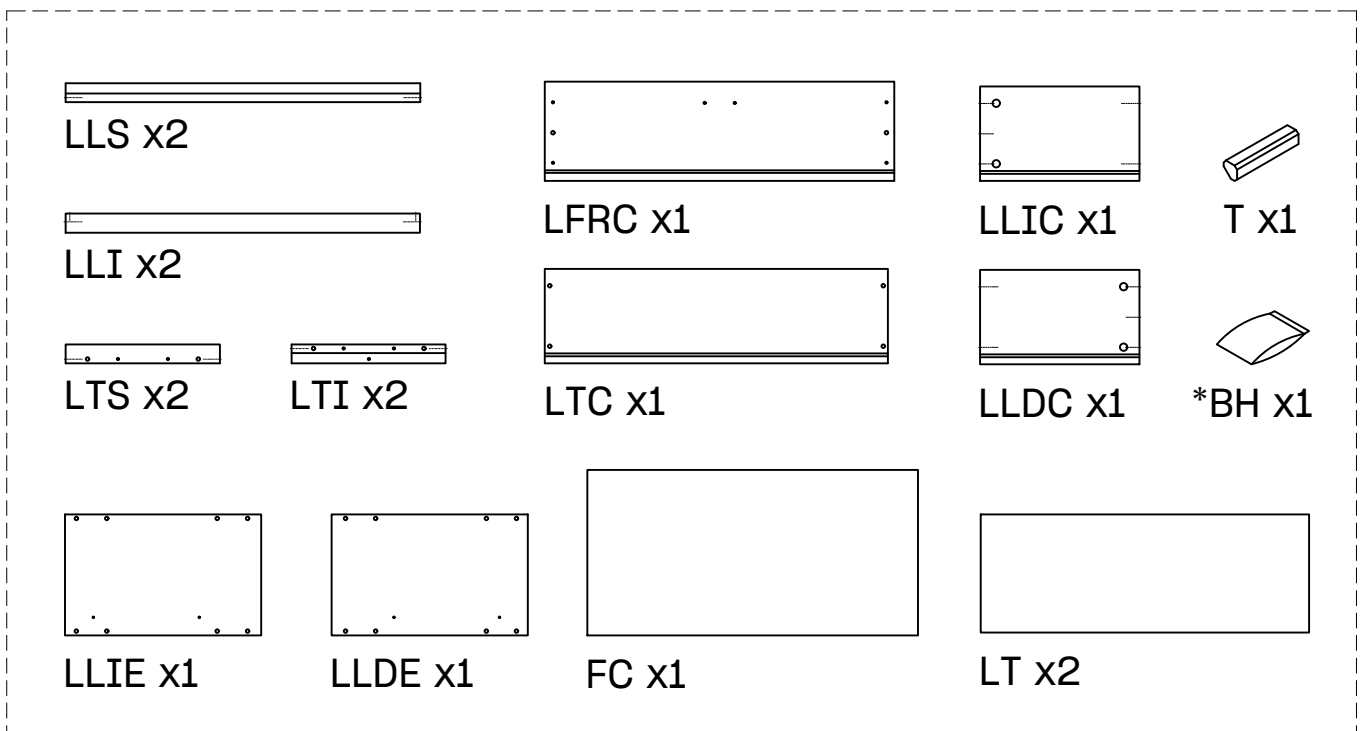

AIKA

mueble TV 2 cajones 157x44
meuble TV 2 tirois 157x44
móvel TV 2 gavetas 157x44
mobile TV 2 casseti 157x44

L U F E

Libe 2 cajón 78 (x2)

BH23-004 (x2)

Libe 2 encimera 157 (x1)

BH25-015 (x1)

Aika 2 patas 78 (x2)

BH23-008 (x2)

L U F E

Libe 2 cajón 78

BH23-004

L U F E

1  x 4  x 1+1

2  x 8

L U F E

3

x 4

x 4

4

x 8

L U F E

5

6