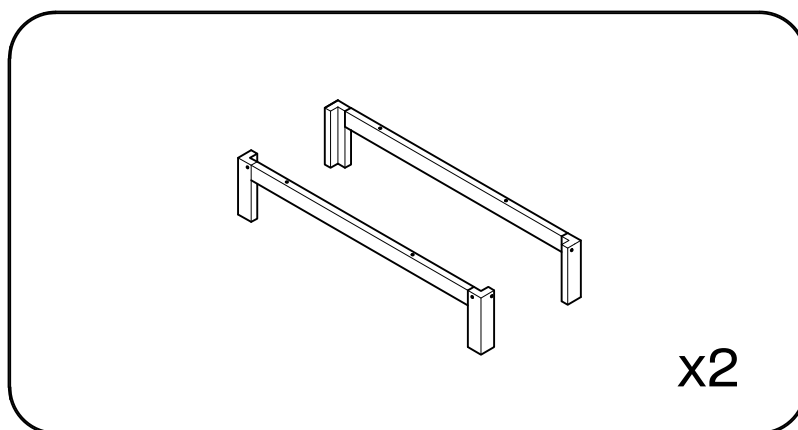

AIKA

mueble TV 2 cajones 157x44
meuble TV 2 tirois 157x44
móvel TV 2 gavetas 157x44
mobile TV 2 casseti 157x44

L U F E

Libe 2 cajón 78 (x2)

BH23-004 (x2)

Libe 2 encimera 157 (x1)

BH25-015 (x1)

Aika 2 patas 78 (x2)

BH23-008 (x2)

L U F E

Libe 2 cajón 78

BH23-004

L U F E

1  x 4  x 1+1

2  x 8

L U F E