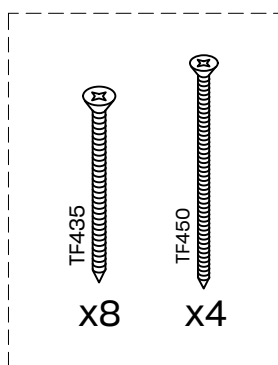

L U F E

11

12  x 4

L U F E

13

14

x 4

L U F E

15  TF435 x 2

16  TF415 x 4  GC350 x 1+1

L U F E

Aika 2 patas 78

BH23-008

17

L U F E

18

x 8

L U F E

19

L U F E

20

x 4

L U F E

21  x 4  x 4  x 2