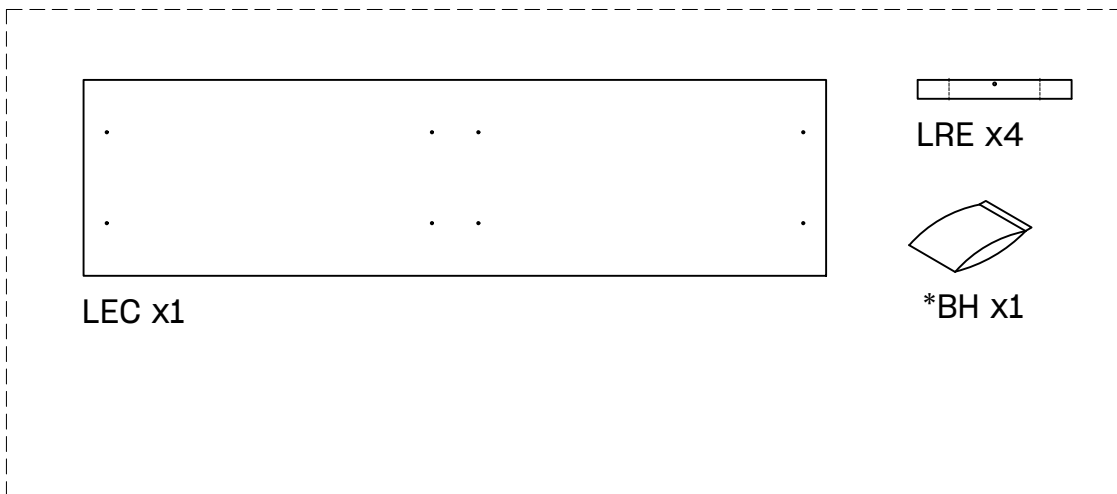

L U F E

22 TF435 x 2 TNG30 x 2

ES: Imprescindible anclar a la pared.
FR: Anclage au mur nécessaire.
PT: A fixação à parede é essencial.
IT: Indispensabile ancorare al muro.

L U F E

Libe encimera 157

BH25-015