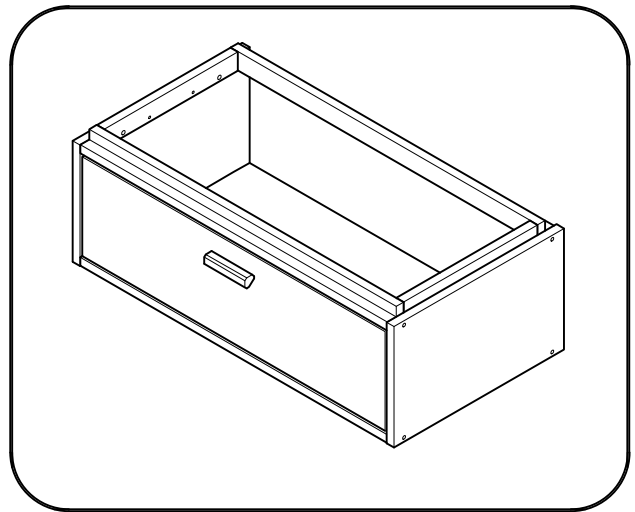

AIKA

mueble TV 2 cajones 157x44
meuble TV 2 tirois 157x44
móvel TV 2 gavetas 157x44
mobile TV 2 casseti 157x44

L U F E

Libe 2 cajón 78 (x2)

BH23-004 (x2)

Libe 2 encimera 157 (x1)

BH25-015 (x1)

Aika 2 patas 78 (x2)

BH23-008 (x2)

L U F E

Libe 2 cajón 78

BH23-004

L U F E

1  x 4  x 1+1

2  x 8

L U F E