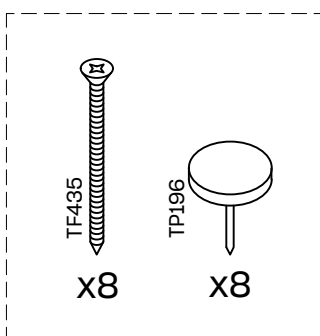

x 8

L U F E

19

L U F E

20

x 4

L U F E

21  x 4  x 4  x 2

L U F E

22 TF435 x 2 TNG30 x 2

ES: Imprescindible anclar a la pared.
FR: Anclage au mur nécessaire.
PT: A fixação à parede é essencial.
IT: Indispensabile ancorare al muro.

L U F E

Libe encimera 157

BH25-015