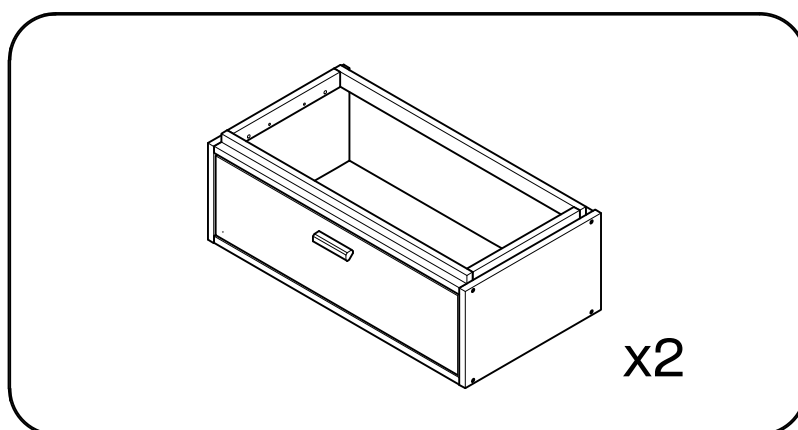

AIKA

mueble TV 2 cajones 157x44
meuble TV 2 tirois 157x44
móvel TV 2 gavetas 157x44
mobile TV 2 casseti 157x44

L U F E

Libe 2 cajón 78 (x2)

BH23-004 (x2)

Libe 2 encimera 157 (x1)

BH25-015 (x1)

Aika 2 patas 78 (x2)

BH23-008 (x2)

L U F E

Libe 2 cajón 78

BH23-004

L U F E

1  x 4  x 1+1

2  x 8

L U F E