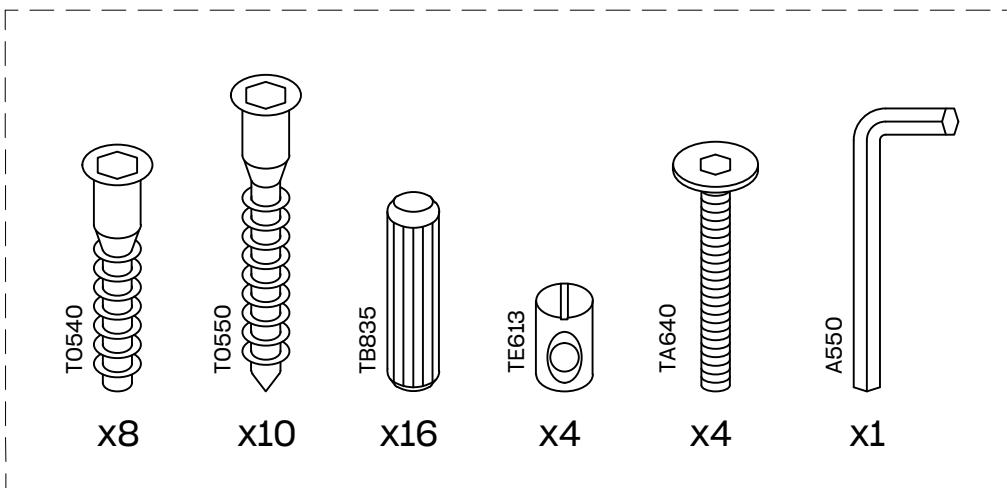

MONTESSORI

torre de aprendizaje
tour d'apprentissage
torre de aprendizagem

L U F E

Torre aprendizaje Montessori

* BH23-012

1  x 8

L U F E

2

x 8

L U F E

3 x 8

4 x 10

L U F E

5  x 4

6  x 4

L U F E