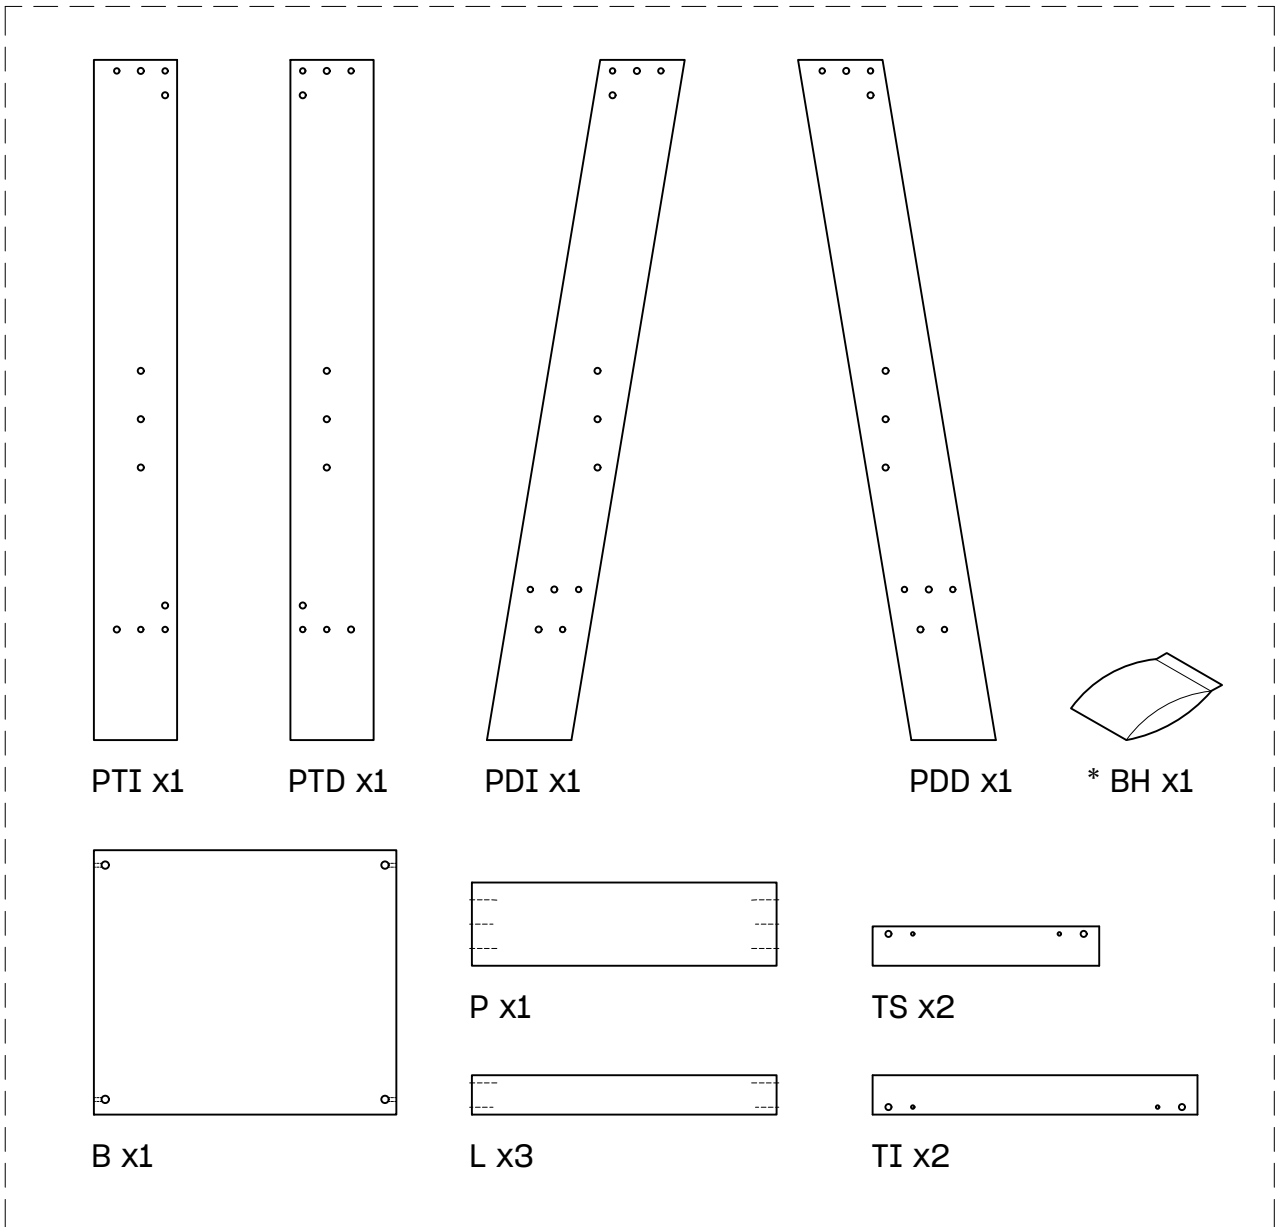

MONTESSORI

torre de aprendizaje
tour d'apprentissage
torre de aprendizagem

L U F E

Torre aprendizaje Montessori

* BH23-012

1  x 8

L U F E

2

x 8

L U F E

3 x 8

4 x 10

L U F E

5  x 4

6  x 4

L U F E