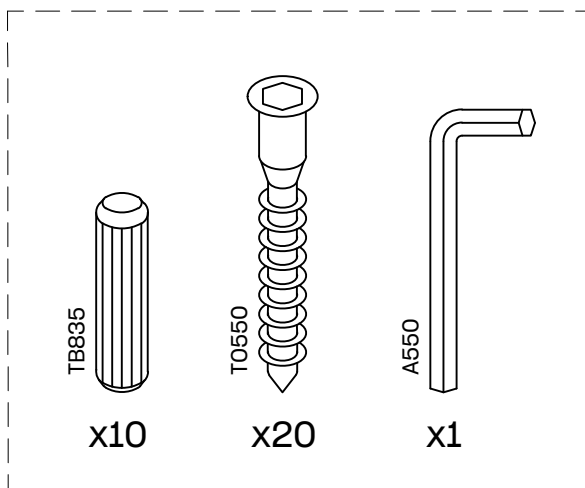

LAUKI

taburete
tabouret
banco
sgabello

L U F E

Taburete Lauki

* BH22-002

1  x 8

2  x 16

L U F E