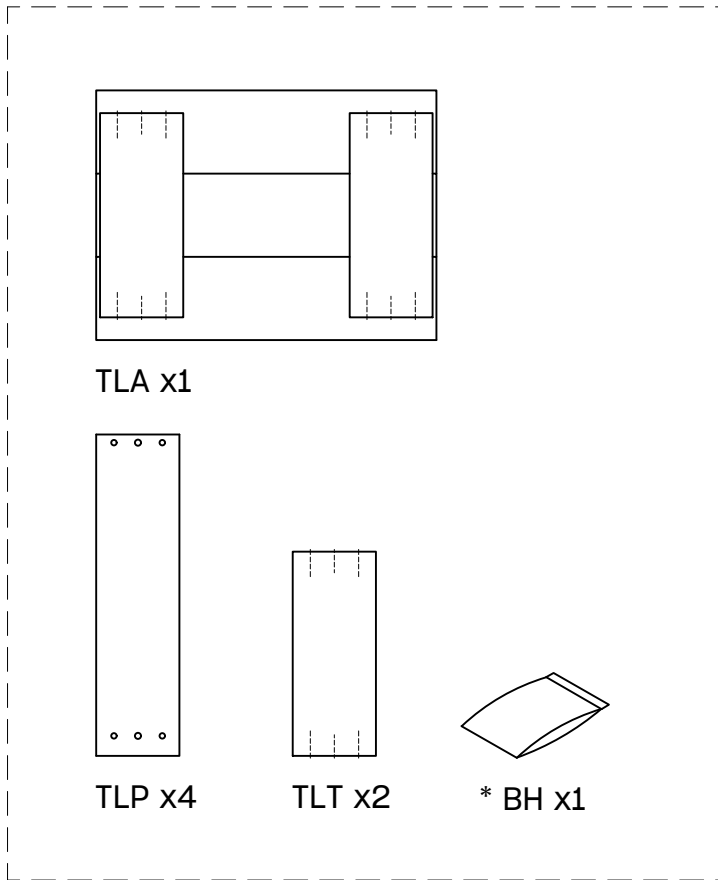

LAUKI

taburete
tabouret
banco
sgabello

L U F E

Taburete Lauki

* BH22-002

1  x 8

2  x 16

L U F E