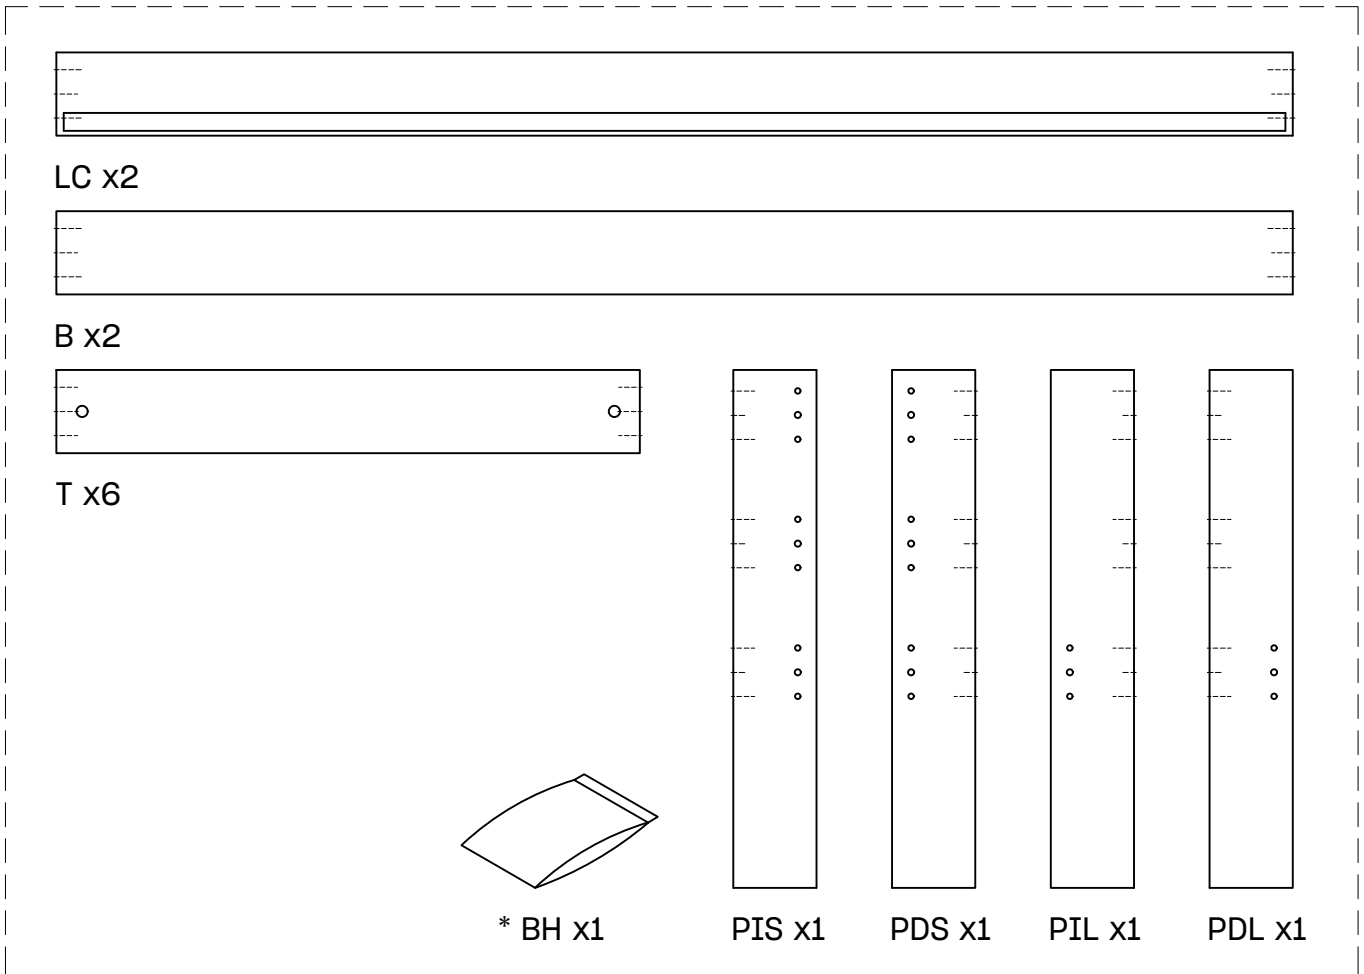

# LORE

camas sofá 80 y 90  
lits-banquettes 80 et 90  
sofás-camas 80 e 90

---

L U F E

# Estructura cama sofá

# Lamas

- \* LI x11 > 180cm
- \* LI x12 > 190 cm
- \* LI x13 > 200 cm

\* BH20-004

**1**  x 24  x 24

**L U F E**

2  x 12

3  x 24

L U F E

4  x 12

5  x 8

L U F E

6

x 16

L U F E

7  x 22/24/26

L U F E