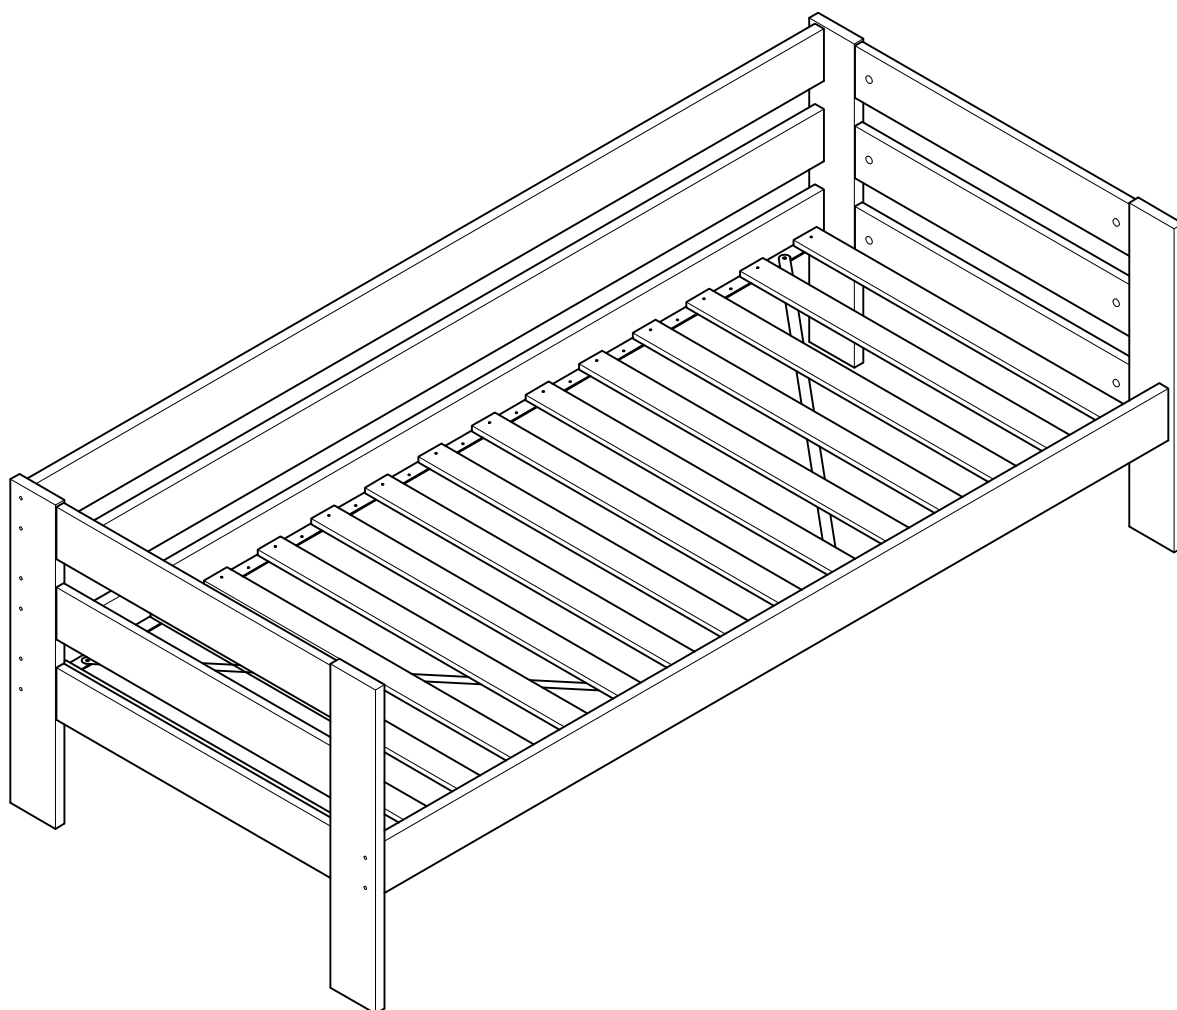

LORE

cama diván 80 y 90
lit banquette 80 et 90
cama divã 80 e 90
letto divano 80 e 90

L U F E

Cama sofá

LC x2

B x2

PL x2

PT x2

- * L x14 > 180 cm
- * L x15 > 190 cm
- * L x16 > 200 cm

* BH24-005

TB835 x32

T0650 x16

P34 x12

E15 x12

TE613 x12

TR414 x32