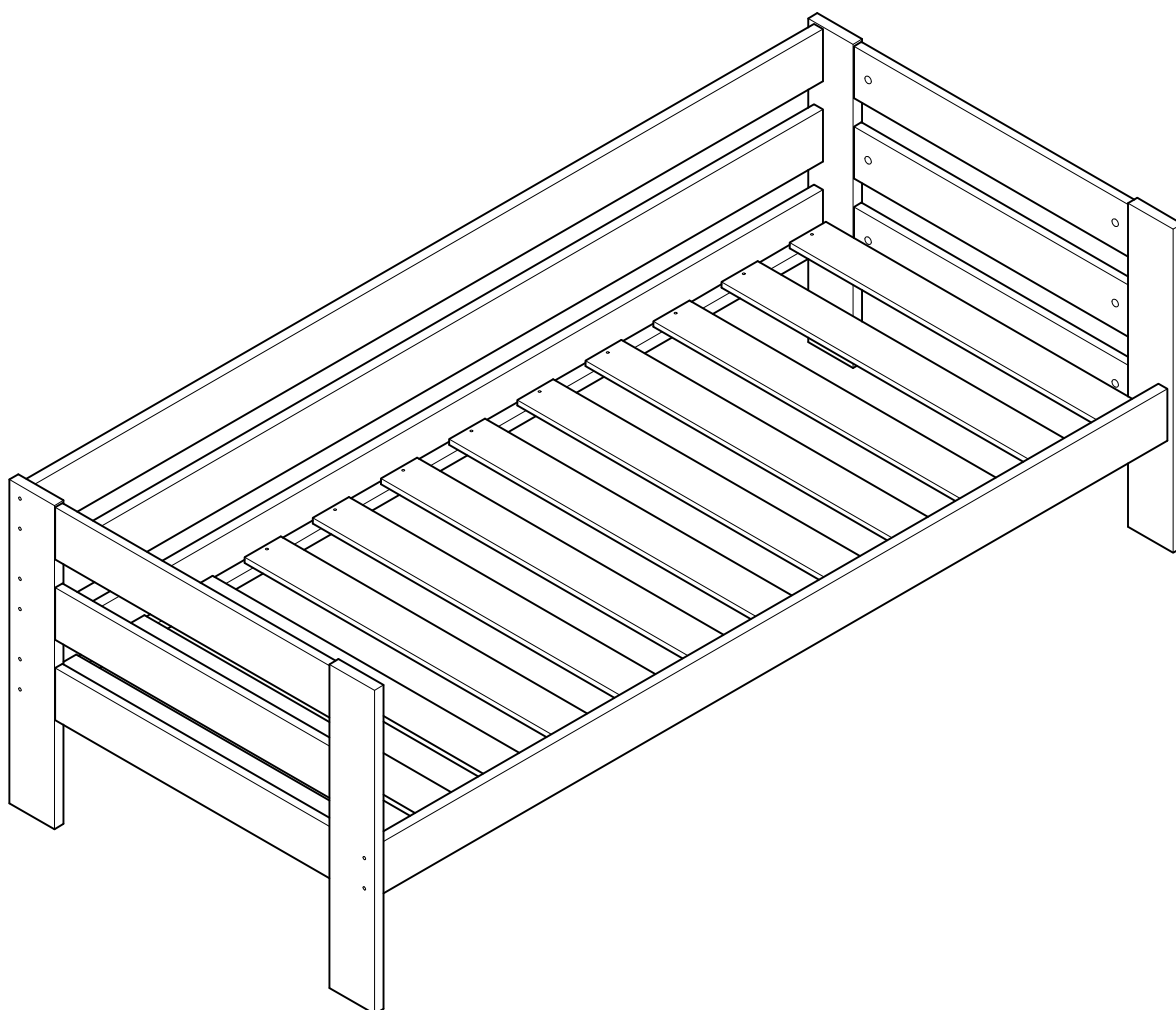

# LORE

camas sofá 80 y 90  
lits-banquettes 80 et 90  
sofás-camas 80 e 90

---

L U F E

# Estructura cama sofá

# Lamas

- \* LI x11 > 180cm
- \* LI x12 > 190 cm
- \* LI x13 > 200 cm

\* BH20-004

**1**  x 24  x 24

**L U F E**

2  x 12

3  x 24

L U F E

4  x 12

5  x 8

L U F E

6

x 16

L U F E

7  x 22/24/26

L U F E