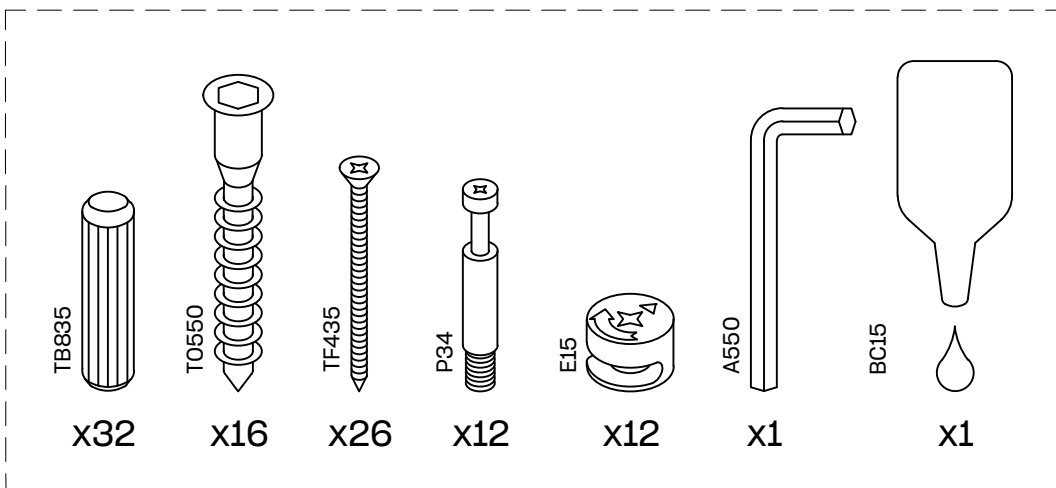

# Estructura cama sofá

# Lamas

- \* LI x11 > 180cm
- \* LI x12 > 190 cm
- \* LI x13 > 200 cm

\* BH20-004

**1**  x 24  x 24

**L U F E**

2  x 12

3  x 24

L U F E