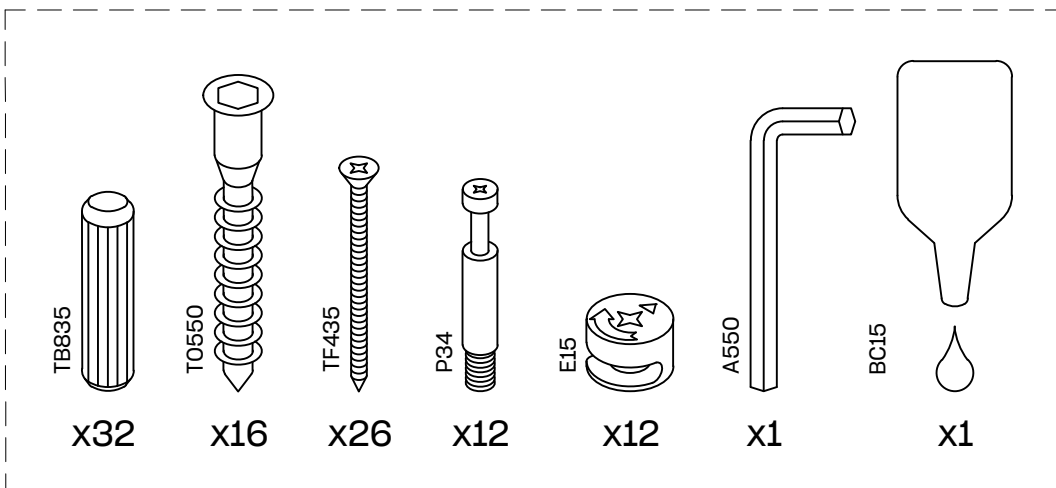

# OREKA

sillón con dos brazos  
fauteuil avec deux bras  
poltrona com dois braços  
poltrona con braccioli

---

L U F E

Sofa individual 1/2

Sillón brazos 2/2

\* BH20-004

**1**  x 24  x 24

**2**  x 12

**L U F E**

3  x 24

4  x 12

L U F E

5  x 8  x 16

LUFÉ

6