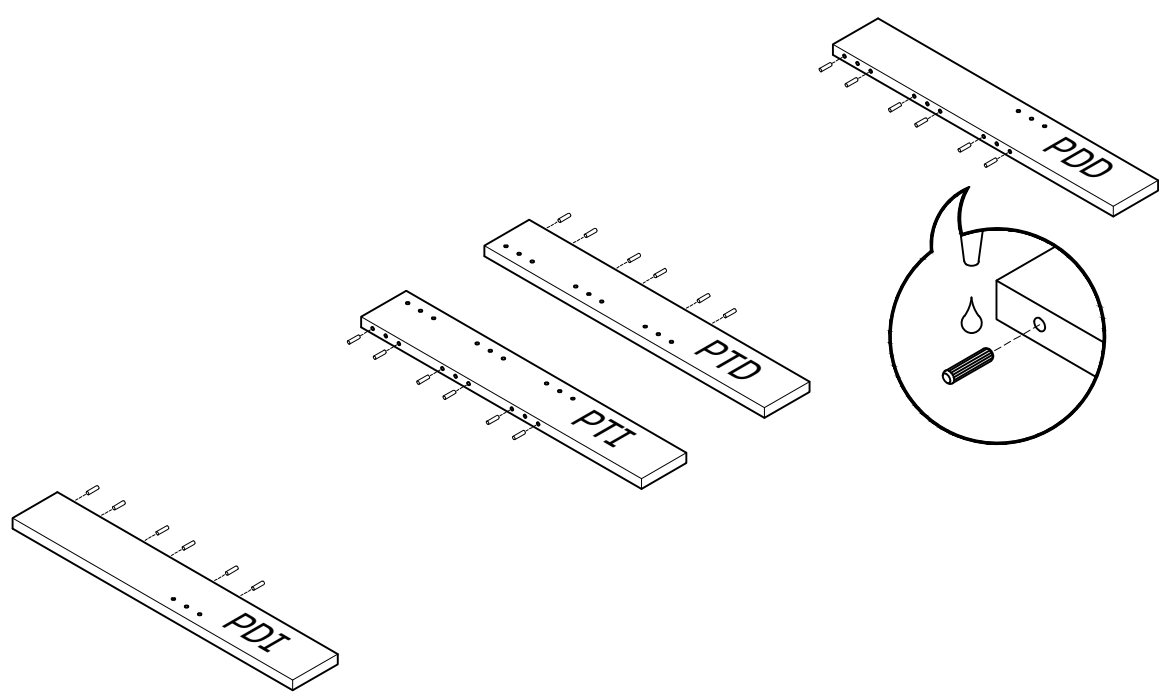

# OREKA

sillón con dos brazos  
fauteuil avec deux bras  
poltrona com dois braços  
poltrona con braccioli

---

L U F E

Sofa individual 1/2

Sillón brazos 2/2

\* BH20-004

**1**  x 24  x 24

**2**  x 12

**L U F E**

3  x 24

4  x 12

L U F E

5  x 8  x 16

LUFÉ

6