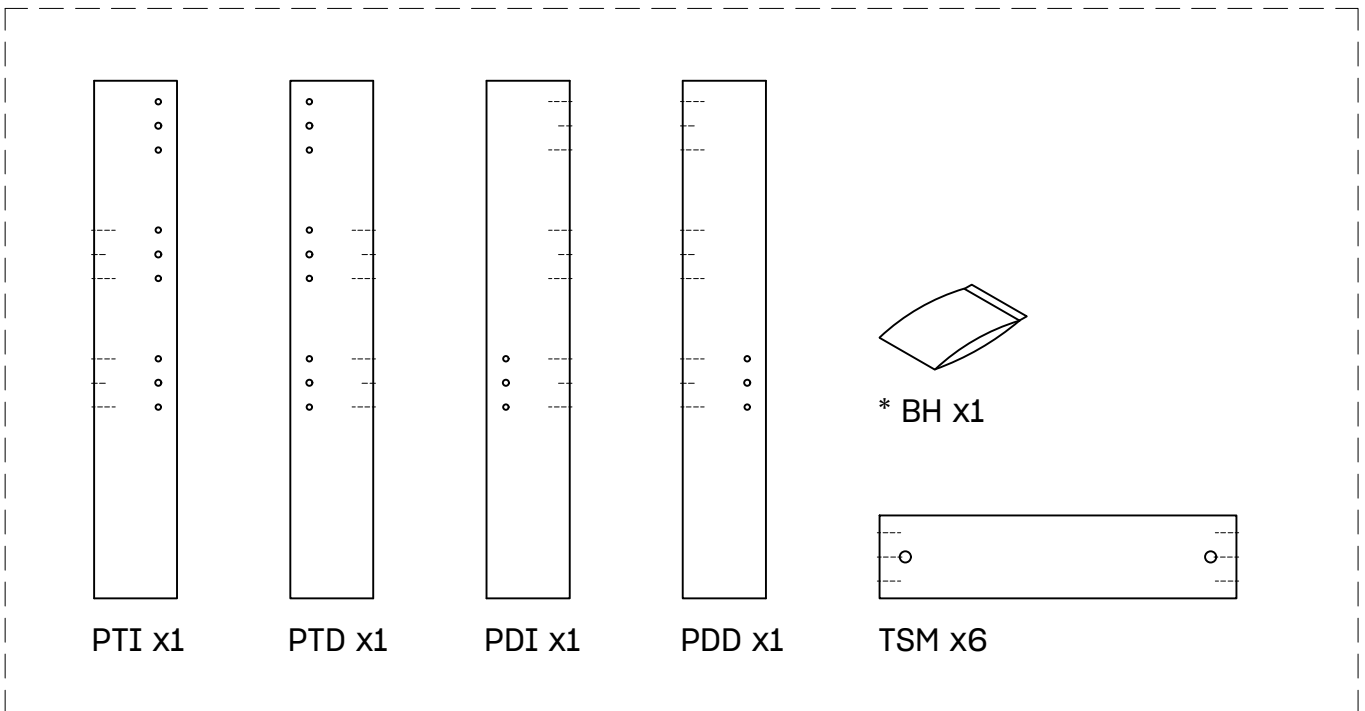

# OREKA

sillón con dos brazos  
fauteuil avec deux bras  
poltrona com dois braços  
poltrona con braccioli

---

L U F E

Sofa individual 1/2

Sillón brazos 2/2

\* BH20-004

**1**  x 24  x 24

**2**  x 12

**L U F E**

3  x 24

4  x 12

L U F E

5  x 8  x 16

LUFÉ

6