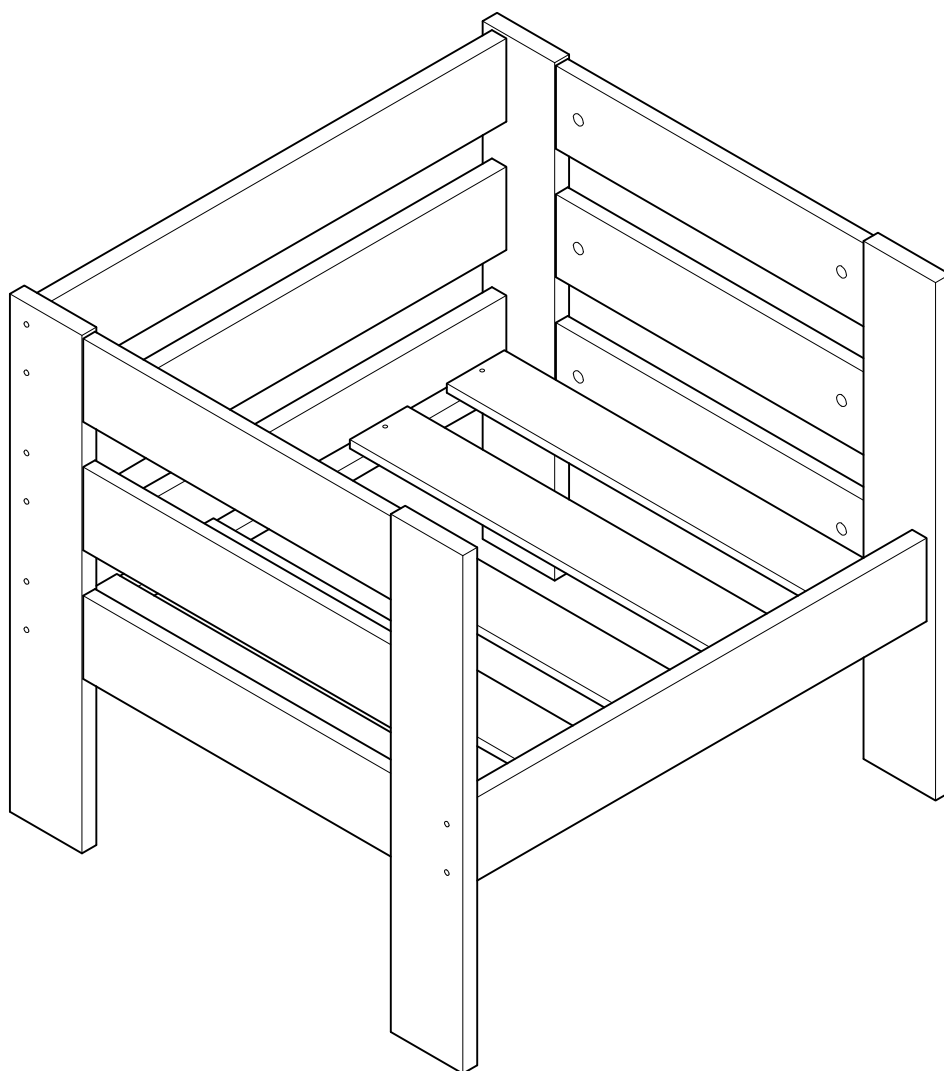

# OREKA

sillón con dos brazos  
fauteuil avec deux bras  
poltrona com dois braços  
poltrona con braccioli

---

L U F E

Sofa individual 1/2

Sillón brazos 2/2

\* BH20-004

**1**  x 24  x 24

**2**  x 12

**L U F E**

3  x 24

4  x 12

L U F E

5  x 8  x 16

LUFÉ

6