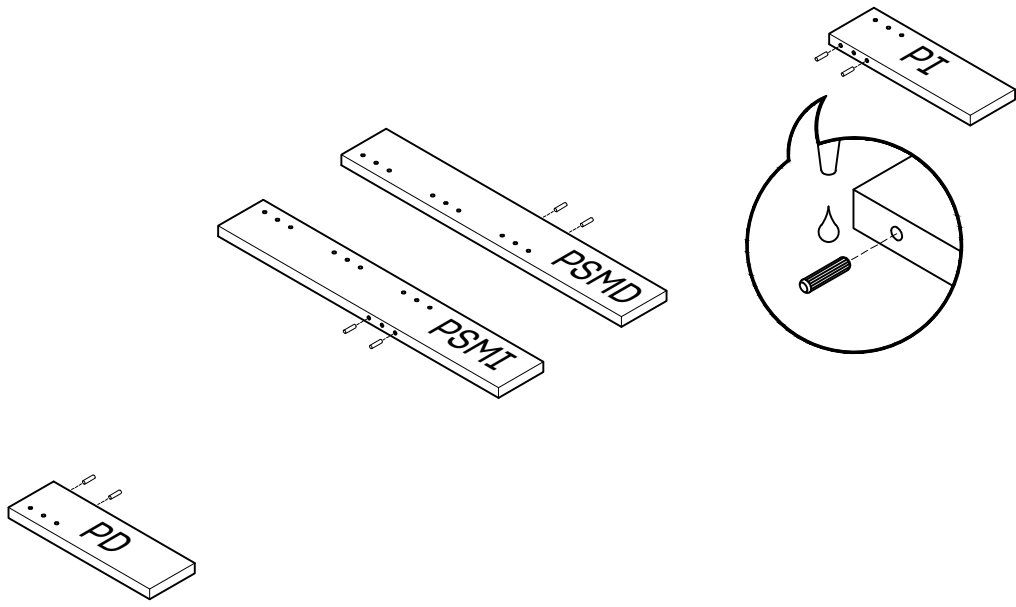

OREKA

sillón con respaldo
fauteuil à dossier
poltrona com encosto

L U F E

Sofa individual 1/2

Sillón individual respaldo 2/2

* BH20-027

1  x 8  x 8

2  x 4

L U F E

3  x 8

4  x 4

L U F E

5  x 8  x 16

L U F E

6

x 10