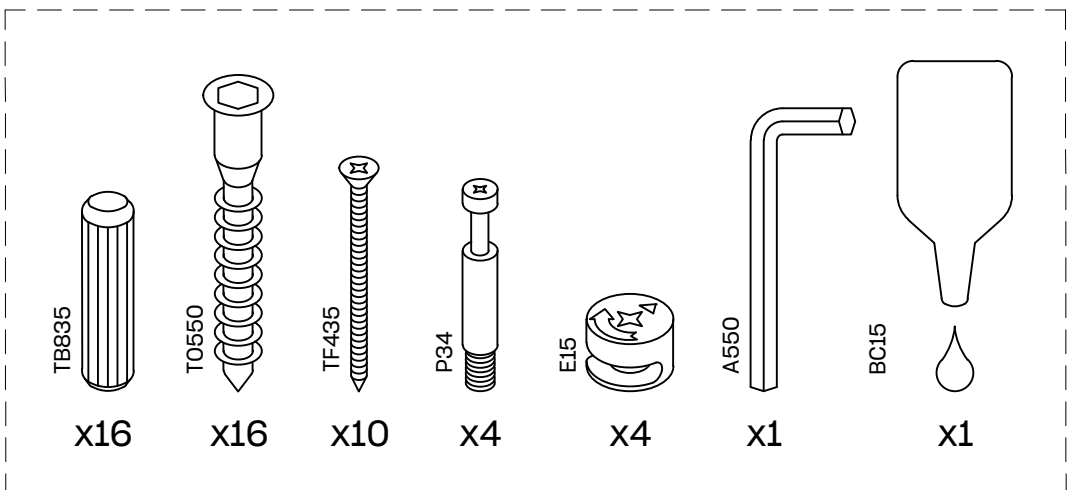

OREKA

sillón con respaldo
fauteuil à dossier
poltrona com encosto

L U F E

Sofa individual 1/2

Sillón individual respaldo 2/2

* BH20-027

1  x 8  x 8

2  x 4

L U F E

3  x 8

4  x 4

L U F E

5  x 8  x 16

L U F E

6

x 10