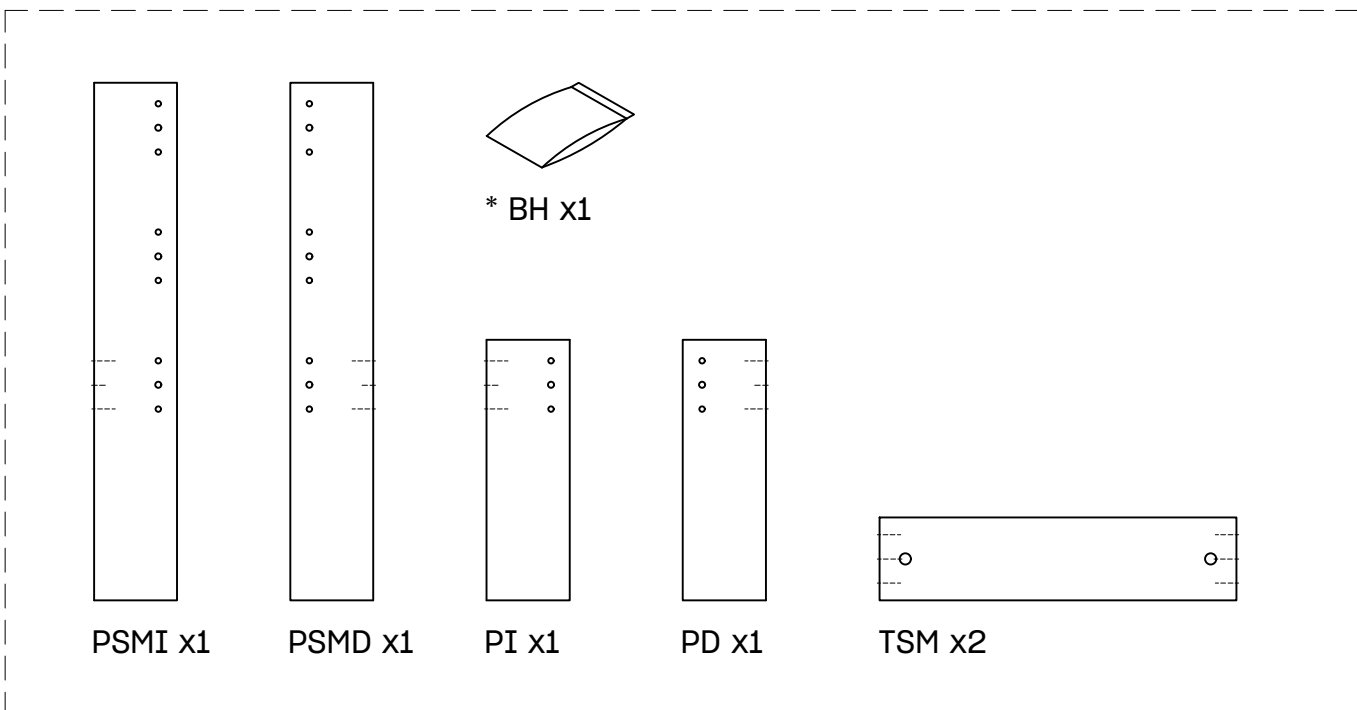

OREKA

sillón con respaldo
fauteuil à dossier
poltrona com encosto

L U F E

Sofa individual 1/2

Sillón individual respaldo 2/2

* BH20-027

1  x 8  x 8

2  x 4

L U F E

3  x 8

4  x 4

L U F E

5  x 8  x 16

L U F E

6

x 10