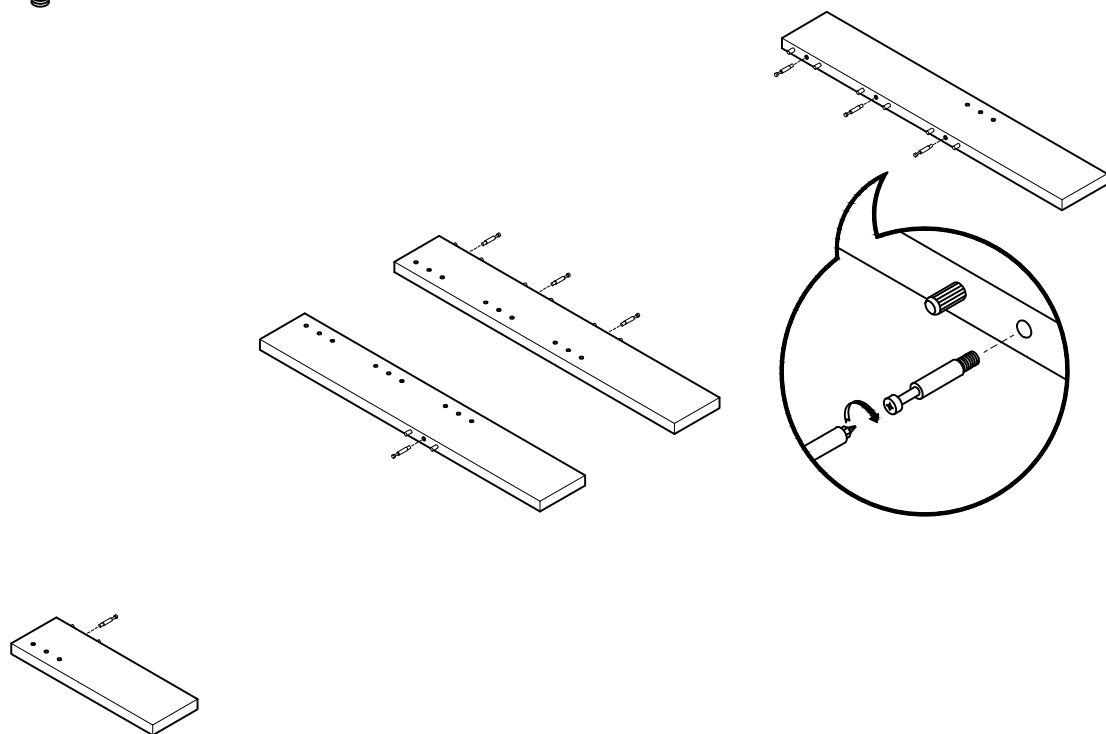

OREKA

sillón brazo izquierdo
fauteuil bras gauche
poltrona braço esquerdo
poltrona bracciolo sinistro

L U F E

Sofa individual 1/2

Sillón individual izquierdo 2/2

* BH20-026

1  x 16  x 16

2  x 8

L U F E

3  x 16

4  x 8

L U F E

5  x 8  x 16

LUFÉ

6

x 10