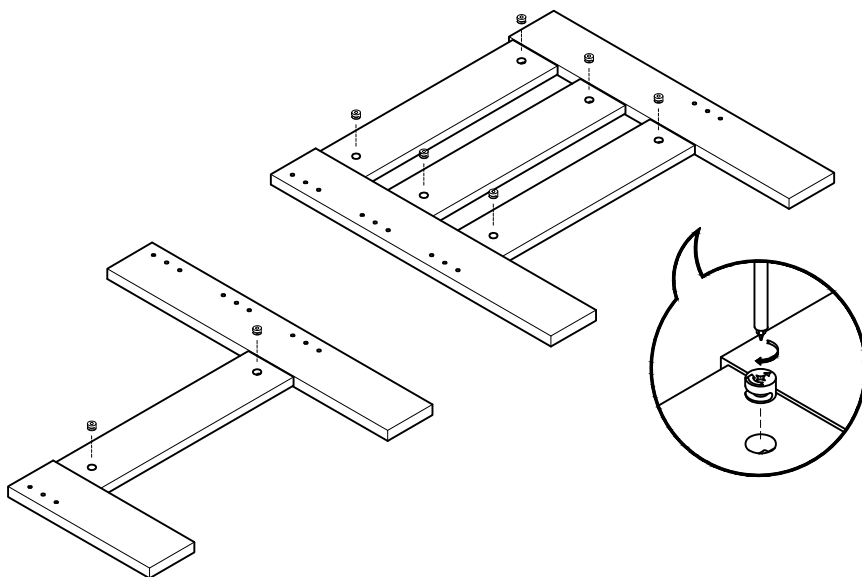

OREKA

sillón brazo izquierdo
fauteuil bras gauche
poltrona braço esquerdo
poltrona bracciolo sinistro

L U F E

Sofa individual 1/2

Sillón individual izquierdo 2/2

* BH20-026

1  x 16  x 16

2  x 8

L U F E

3  x 16

4  x 8

L U F E

5  x 8  x 16

LUFÉ

6

x 10