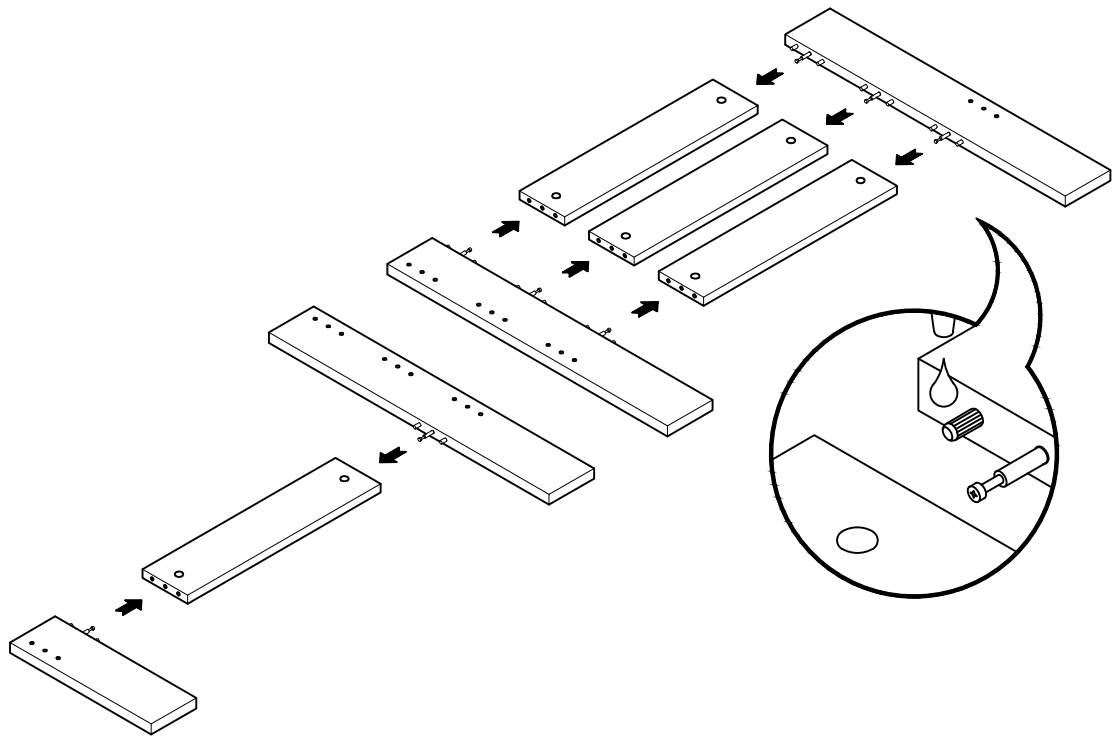

OREKA

sillón brazo izquierdo
fauteuil bras gauche
poltrona braço esquerdo
poltrona bracciolo sinistro

L U F E

Sofa individual 1/2

Sillón individual izquierdo 2/2

* BH20-026

1  x 16  x 16

2  x 8

L U F E

3  x 16

4  x 8

L U F E

5  x 8  x 16

LUFÉ

6

x 10