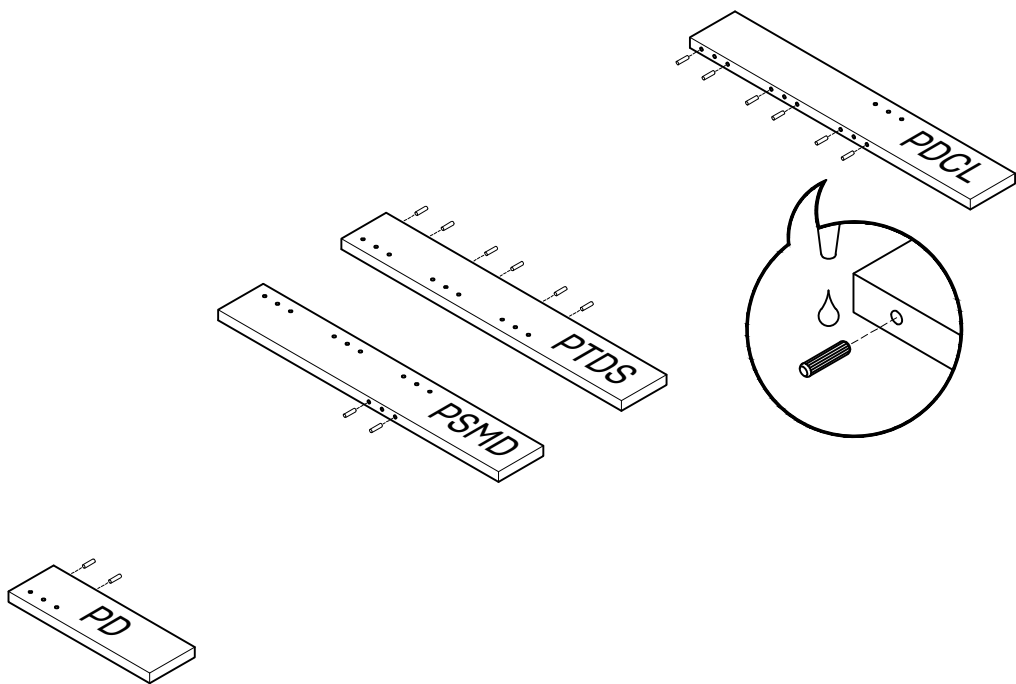

OREKA

sillón brazo izquierdo
fauteuil bras gauche
poltrona braço esquerdo
poltrona bracciolo sinistro

L U F E

Sofa individual 1/2

Sillón individual izquierdo 2/2

* BH20-026

1  x 16  x 16

2  x 8

L U F E

3  x 16

4  x 8

L U F E

5  x 8  x 16

LUFÉ

6

x 10