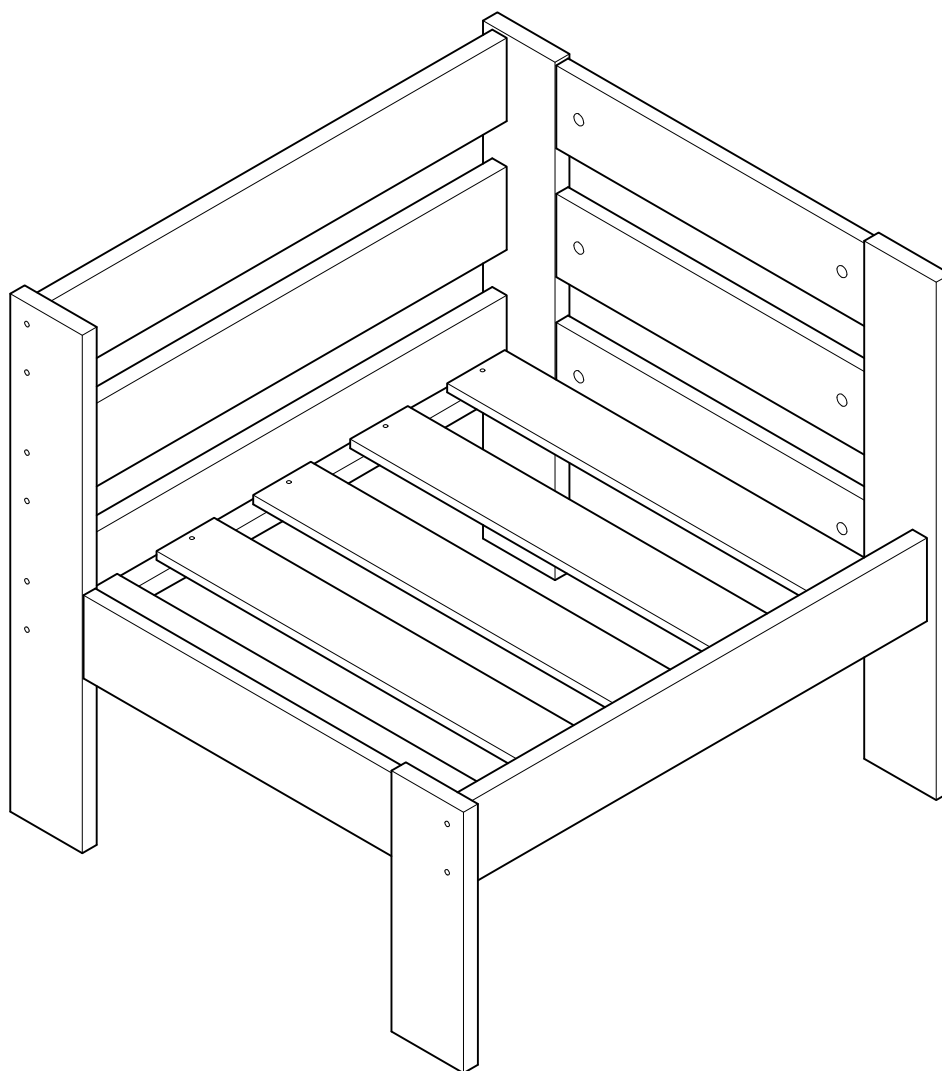

OREKA

sillón brazo izquierdo
fauteuil bras gauche
poltrona braço esquerdo
poltrona bracciolo sinistro

L U F E

Sofa individual 1/2

Sillón individual izquierdo 2/2

* BH20-026

1  x 16  x 16

2  x 8

L U F E

3  x 16

4  x 8

L U F E

5  x 8  x 16

LUFÉ

6

x 10