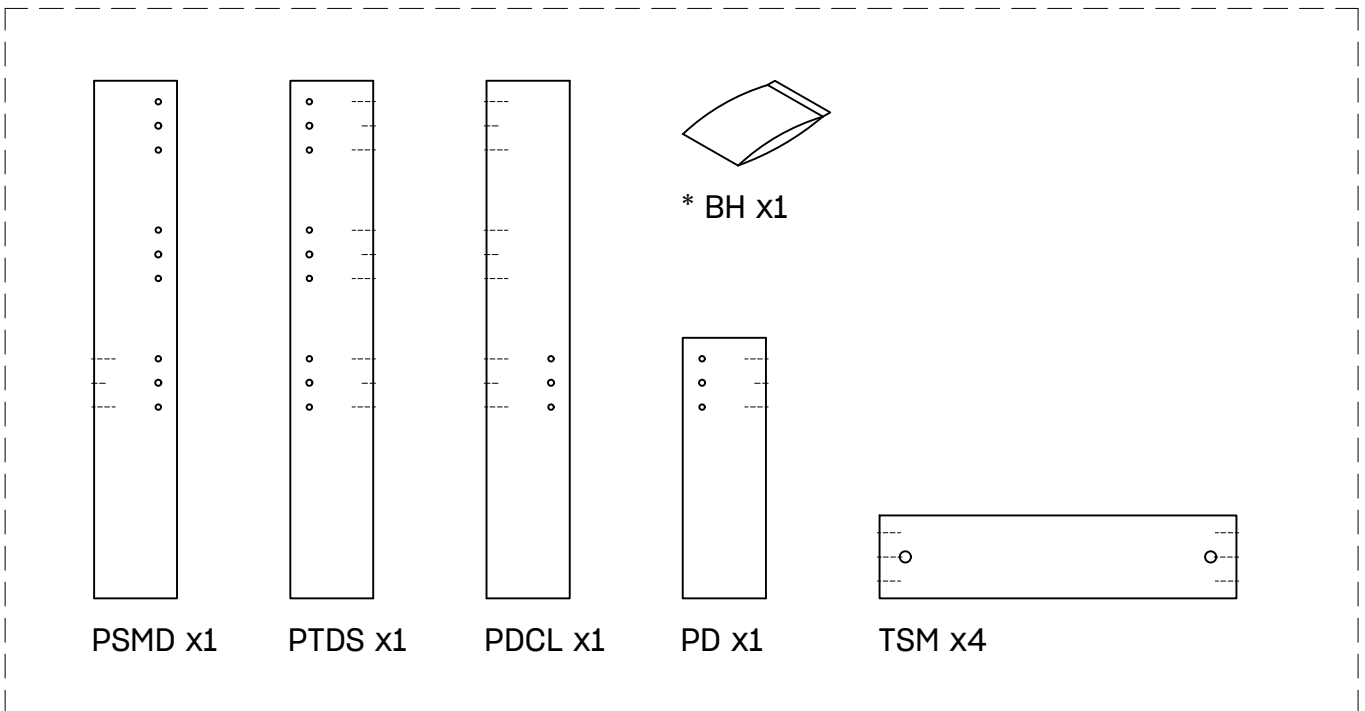

OREKA

sillón brazo izquierdo
fauteuil bras gauche
poltrona braço esquerdo
poltrona bracciolo sinistro

L U F E

Sofa individual 1/2

Sillón individual izquierdo 2/2

* BH20-026

1  x 16  x 16

2  x 8

L U F E

3  x 16

4  x 8

L U F E

5  x 8  x 16

LUFÉ

6

x 10