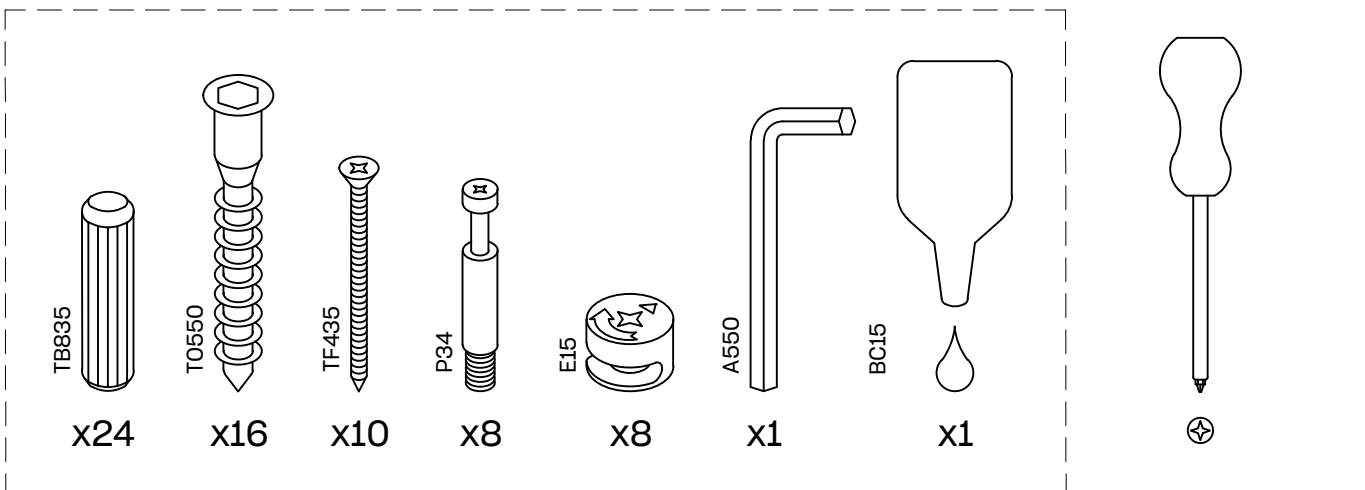

OREKA

sillón brazo izquierdo
fauteuil bras gauche
poltrona braço esquerdo
poltrona bracciolo sinistro

L U F E

Sofa individual 1/2

Sillón individual izquierdo 2/2

* BH20-026

1  x 16  x 16

2  x 8

L U F E

3  x 16

4  x 8

L U F E

5  x 8  x 16

LUFÉ

6

x 10