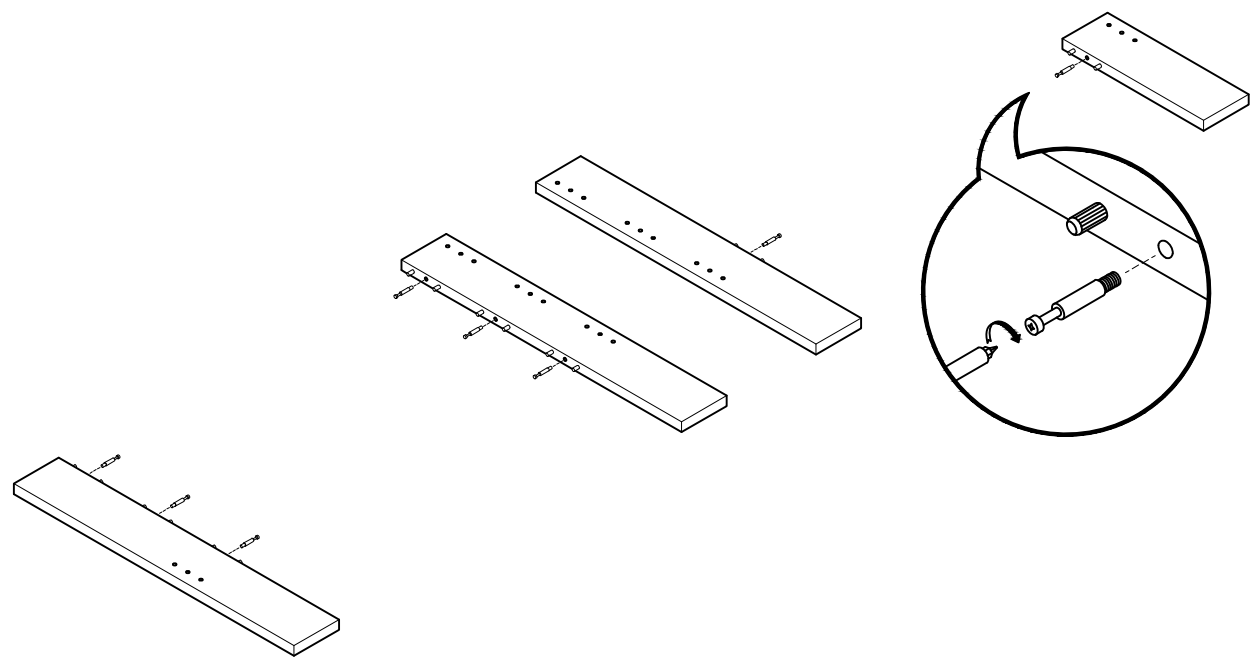

OREKA

sillón brazo derecho
fauteuil bras droit
poltrona braço direito
poltrona bracciolo destro

L U F E

Sofa individual 1/2

Sillón individual derecho 2/2

* BH20-026

L U F E

1  x 16  x 16

2  x 8

L U F E

3  x 16

4  x 8

L U F E

5  x 8  x 16

LUF E

6