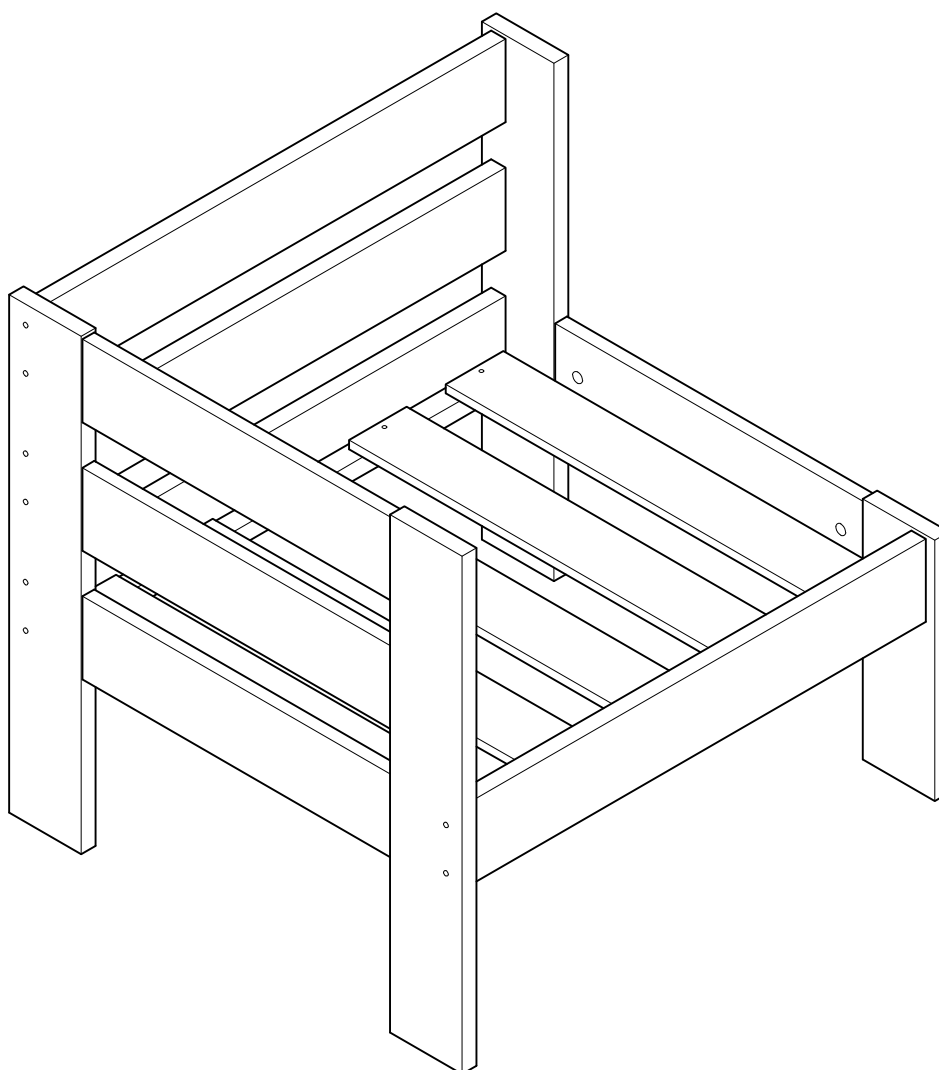

OREKA

sillón brazo derecho
fauteuil bras droit
poltrona braço direito
poltrona bracciolo destro

L U F E

Sofa individual 1/2

Sillón individual derecho 2/2

* BH20-026

L U F E

1  x 16  x 16

2  x 8

L U F E

3  x 16

4  x 8

L U F E

5  x 8  x 16

LUF E

6