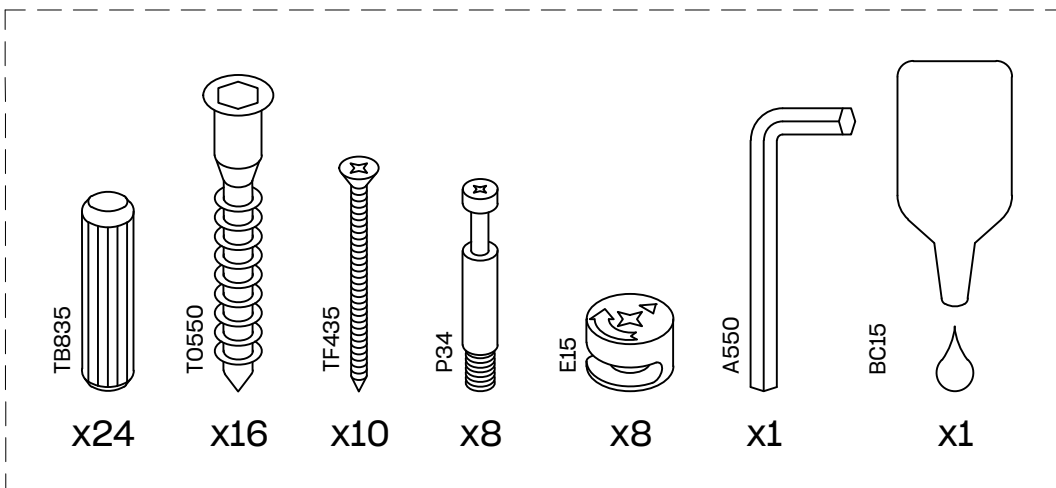

OREKA

sillón brazo derecho
fauteuil bras droit
poltrona braço direito
poltrona bracciolo destro

L U F E

Sofa individual 1/2

Sillón individual derecho 2/2

* BH20-026

L U F E

1  x 16  x 16

2  x 8

L U F E

3  x 16

4  x 8

L U F E

5  x 8  x 16

LUF E

6