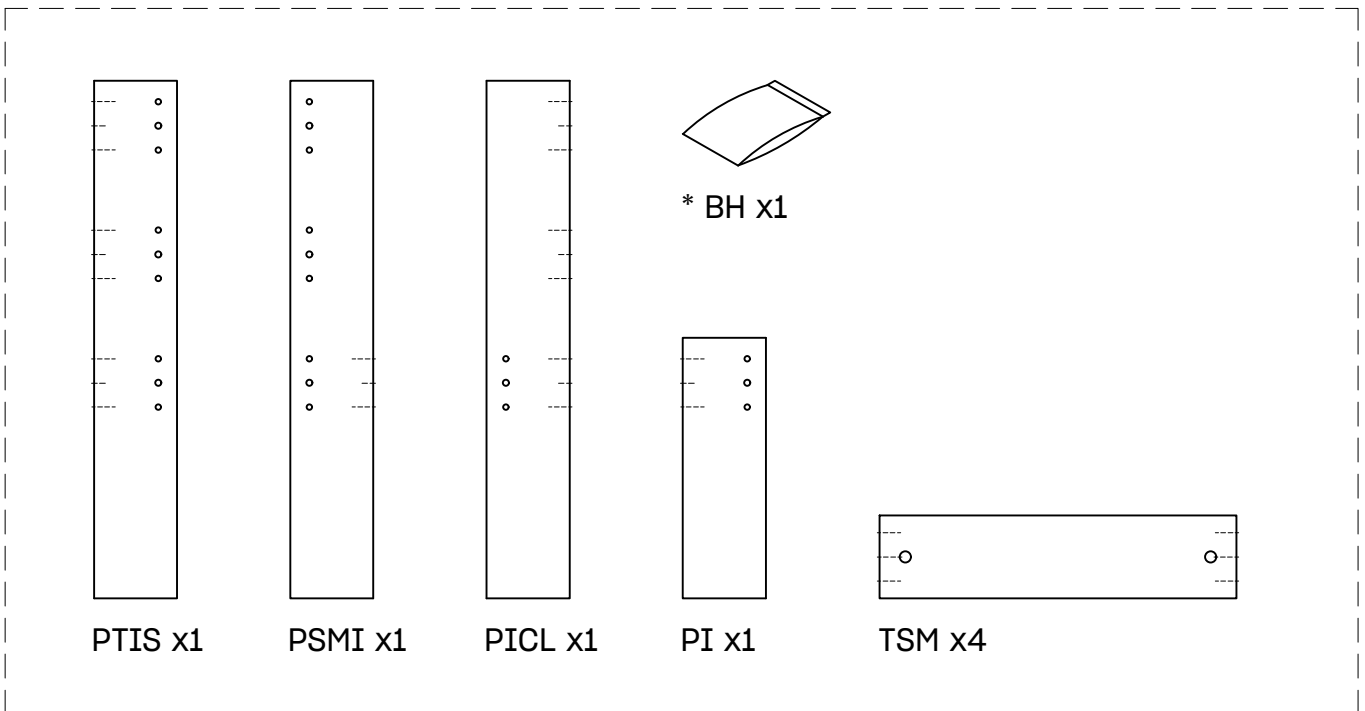

OREKA

sillón brazo derecho
fauteuil bras droit
poltrona braço direito
poltrona bracciolo destro

L U F E

Sofa individual 1/2

Sillón individual derecho 2/2

* BH20-026

L U F E

1  x 16  x 16

2  x 8

L U F E

3  x 16

4  x 8

L U F E

5  x 8  x 16

LUF E

6