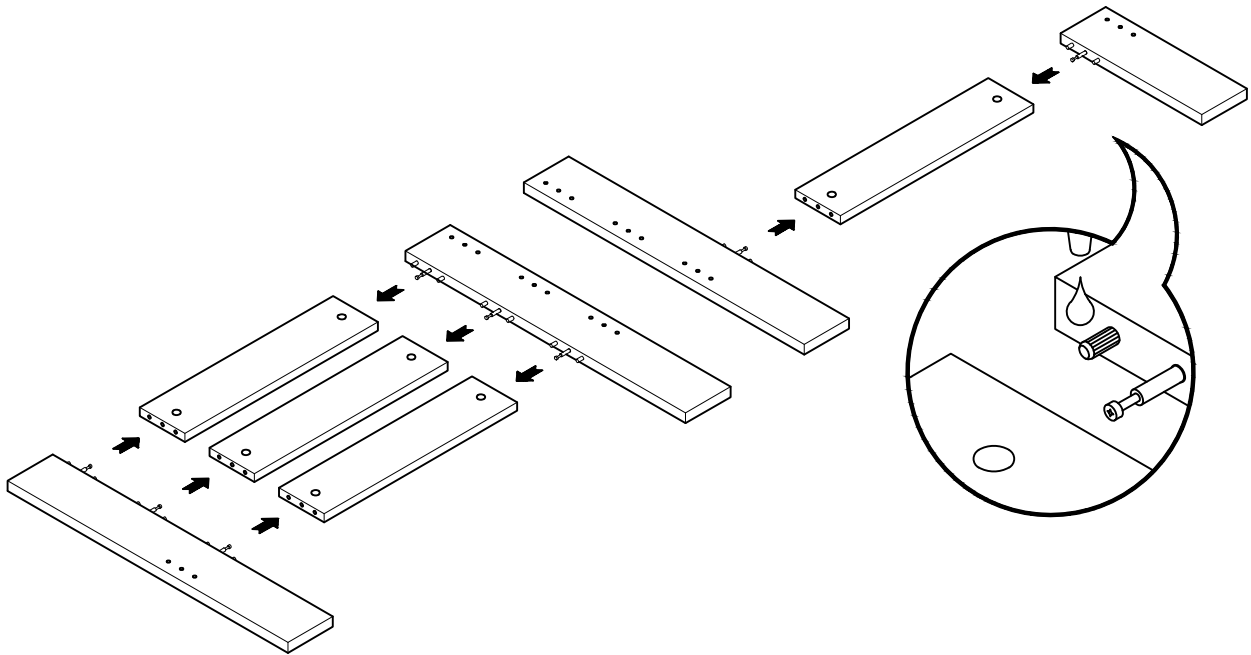

OREKA

sillón brazo derecho
fauteuil bras droit
poltrona braço direito
poltrona bracciolo destro

L U F E

Sofa individual 1/2

Sillón individual derecho 2/2

* BH20-026

L U F E

1  x 16  x 16

2  x 8

L U F E

3  x 16

4  x 8

L U F E

5  x 8  x 16

LUF E

6