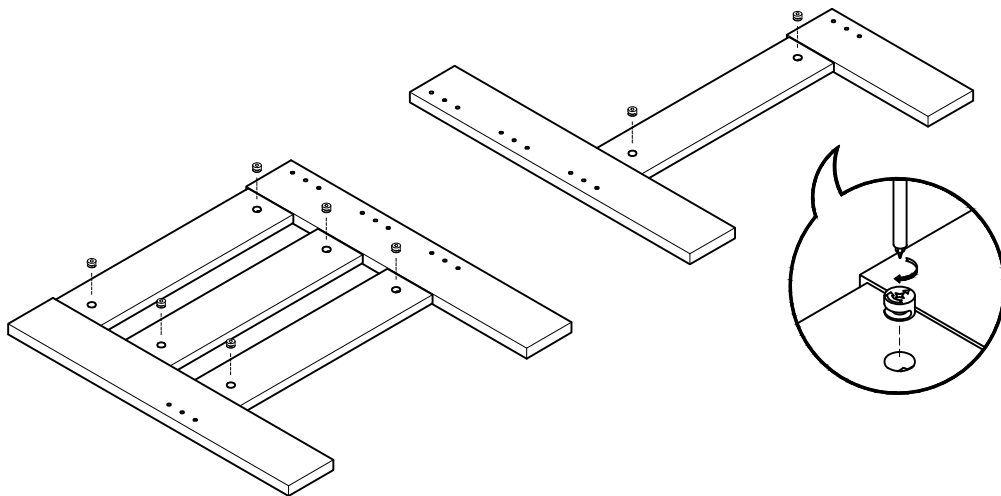

OREKA

sillón brazo derecho
fauteuil bras droit
poltrona braço direito
poltrona bracciolo destro

L U F E

Sofa individual 1/2

Sillón individual derecho 2/2

* BH20-026

L U F E

1  x 16  x 16

2  x 8

L U F E

3  x 16

4  x 8

L U F E

5  x 8  x 16

LUF E

6