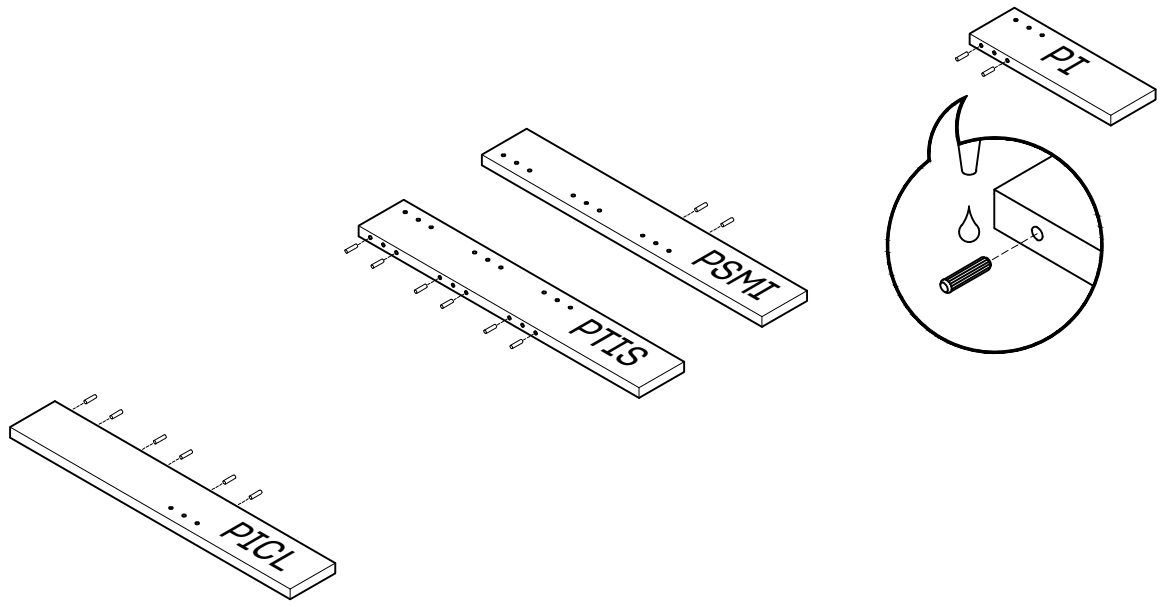

OREKA

sillón brazo derecho
fauteuil bras droit
poltrona braço direito
poltrona bracciolo destro

L U F E

Sofa individual 1/2

Sillón individual derecho 2/2

* BH20-026

L U F E

1  x 16  x 16

2  x 8

L U F E

3  x 16

4  x 8

L U F E

5  x 8  x 16

LUF E

6