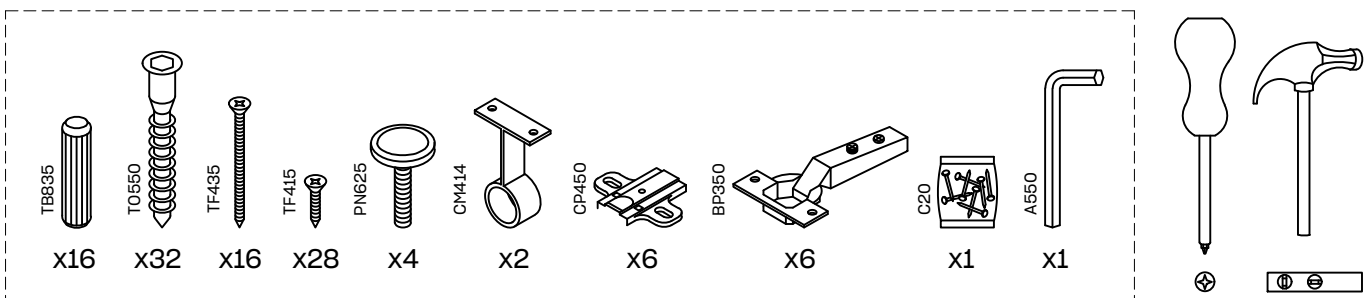

NINAO

armario
armoie
armário
armadio

L U F E

Armario 3/1

Armario 3/2

Armario 3/3

* BH20-041

1  x 16  x 6  x 12

LUF E

2  x 2  x 4

3

L U F E

4

LUFÉ

5

x 16