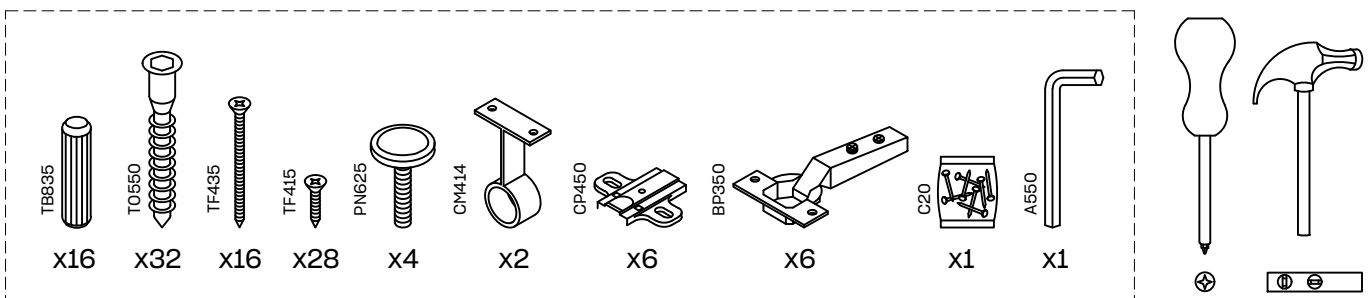

NINAO

armario
armoie
armário

L U F E

Armario 3/1

Armario 3/2

Armario 3/3

* BH20-041

1  x 16  x 6  x 12

L U F E

2  x 2  x 4

3

L U F E

4

LUFÉ

5

x 16

L U F E

6

L U F E

7

L U F E

8

x 1

x 4