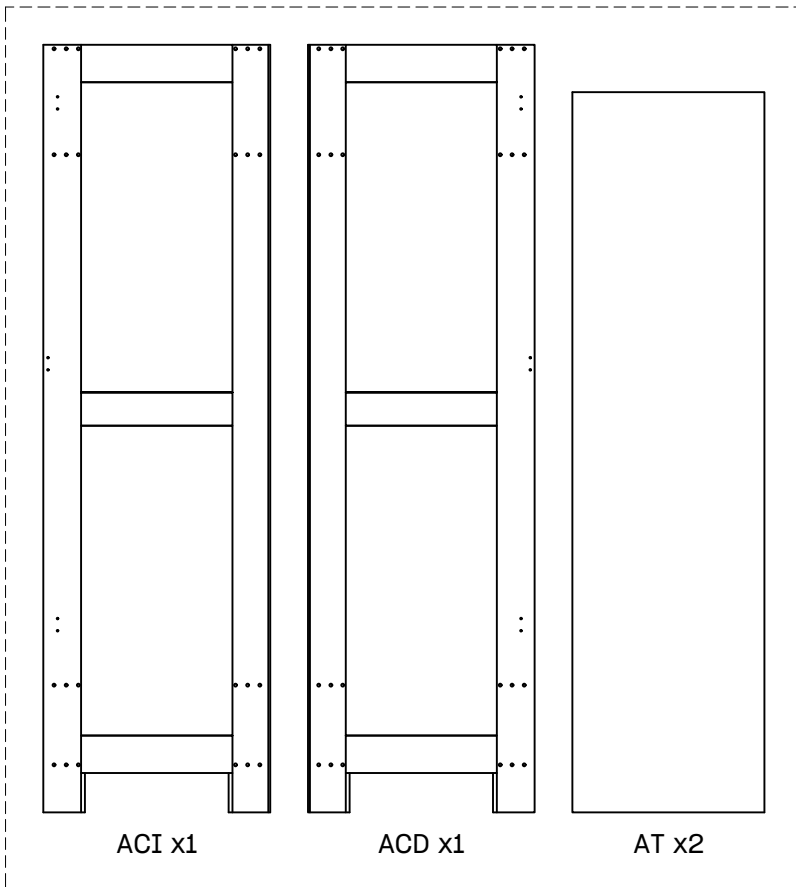

NINAO

armario
armoie
armário

L U F E

Armario 3/1

Armario 3/2

Armario 3/3

* BH20-041

1  x 16  x 6  x 12

L U F E

2  x 2  x 4

3

L U F E

4

LUFÉ

5

x 16

L U F E

6

L U F E

7

L U F E

8

x 1

x 4

L U F E

12  x 8

13

L U F E

14  x 8

15  x 4

L U F E

i