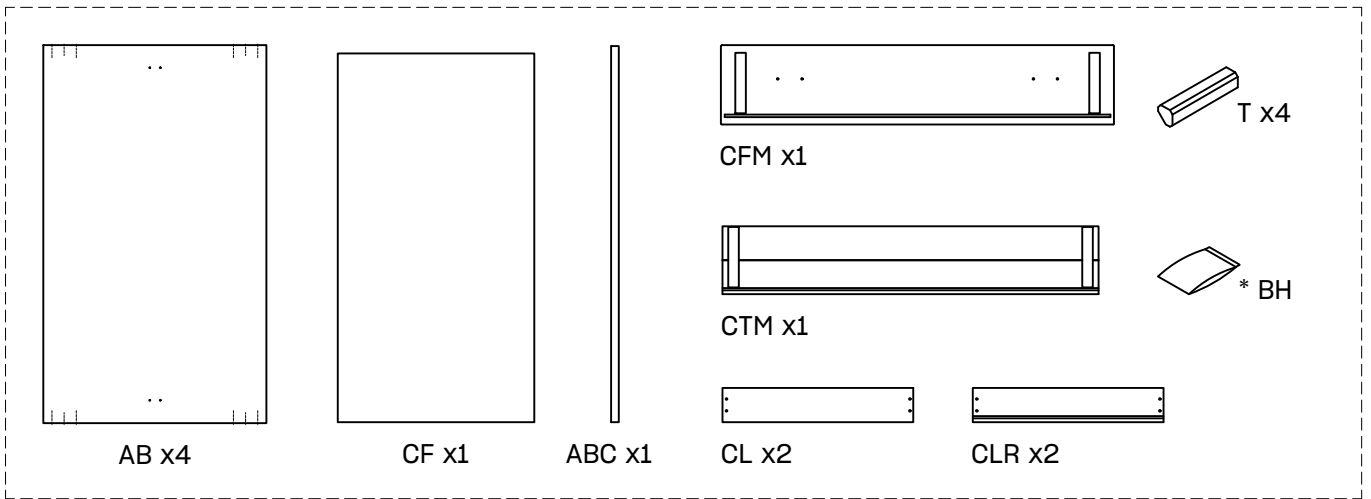

NINAO

armario
armoie
armário

L U F E

Armario 3/1

Armario 3/2

Armario 3/3

* BH20-041

1  x 16  x 6  x 12

L U F E

2  x 2  x 4

3

L U F E

4

LUFÉ

5

x 16

L U F E

6

L U F E

7

L U F E

8

x 1

x 4

L U F E

12  x 8

13

L U F E

14  x 8

15  x 4

L U F E

i