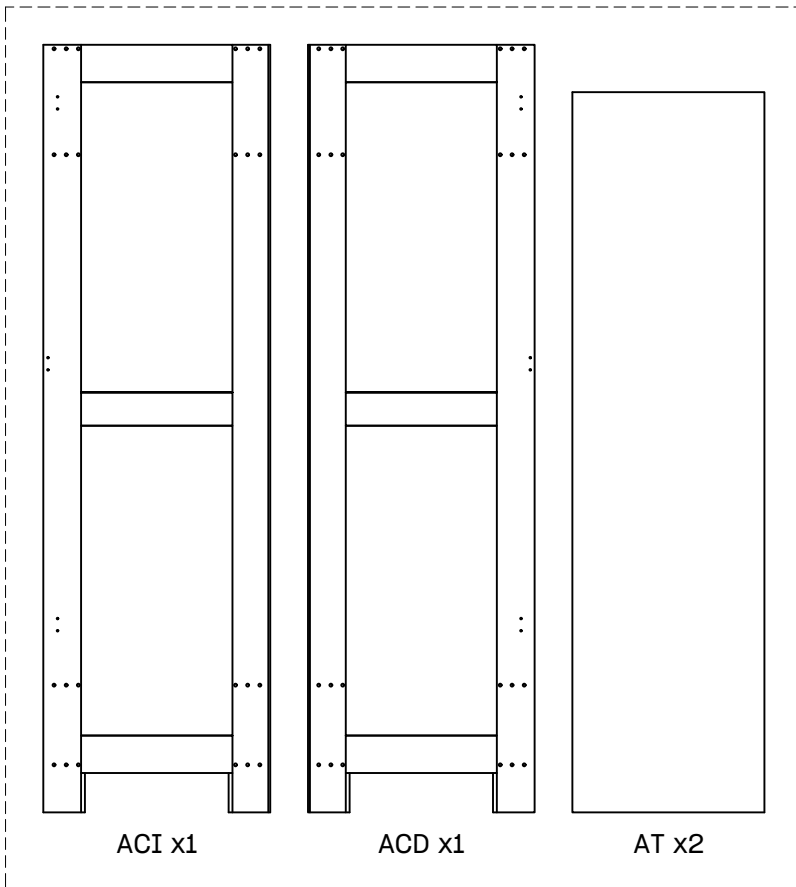

NINAO

armario
armoie
armário
armadio

L U F E

Armario 3/1

Armario 3/2

Armario 3/3

* BH20-041

1  x 16  x 6  x 12

LUF E

2  x 2  x 4

3

L U F E

4

LUFÉ

5

x 16

L U F E

6

L U F E

7

L U F E

8

x 1

x 4

L U F E

12  x 8

13

L U F E

14  x 8

15  x 4

L U F E

i