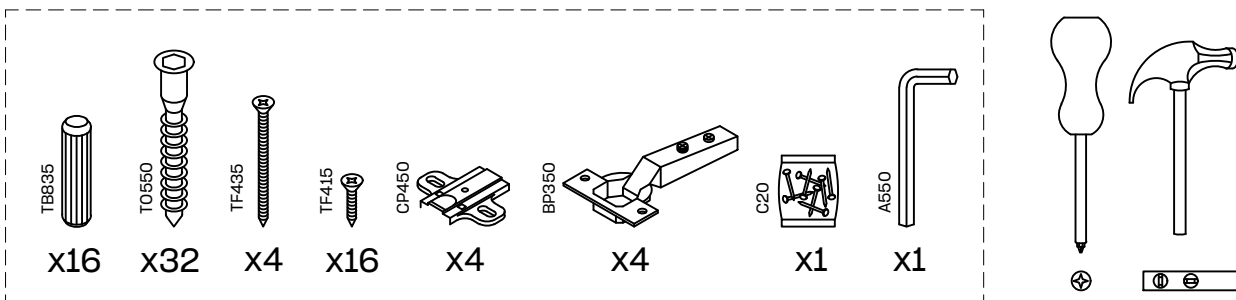

NINAO

aparador
buffet
aparador

L U F E

Aparador 2/1

Aparador 2/2

* BH22-001

1  x 16  x 4  x 8

L U F E

2

x 8

L U F E

3

L U F E

4

L U F E

5

x 1

L U F E

6

x 4

x 8

L U F E

7

L U F E