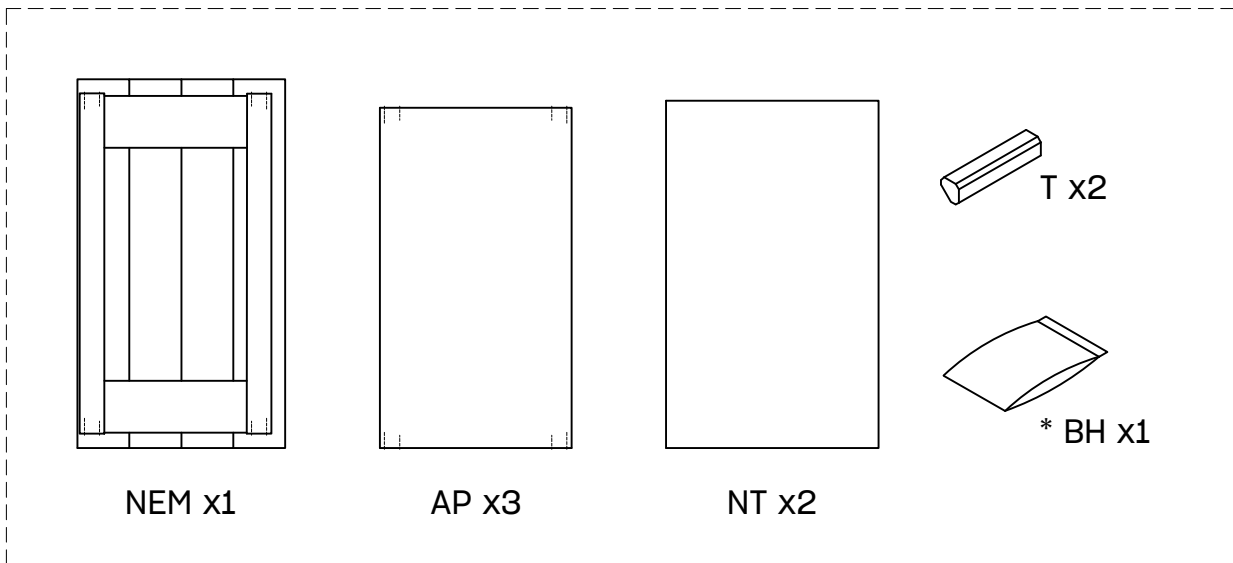

NINAO

aparador
buffet
aparador

L U F E

Aparador 2/1

Aparador 2/2

* BH22-001

1  x 16  x 4  x 8

L U F E

2

x 8

L U F E

3

L U F E

4

L U F E

5

x 1

L U F E

6

x 4

x 8

L U F E

7

L U F E