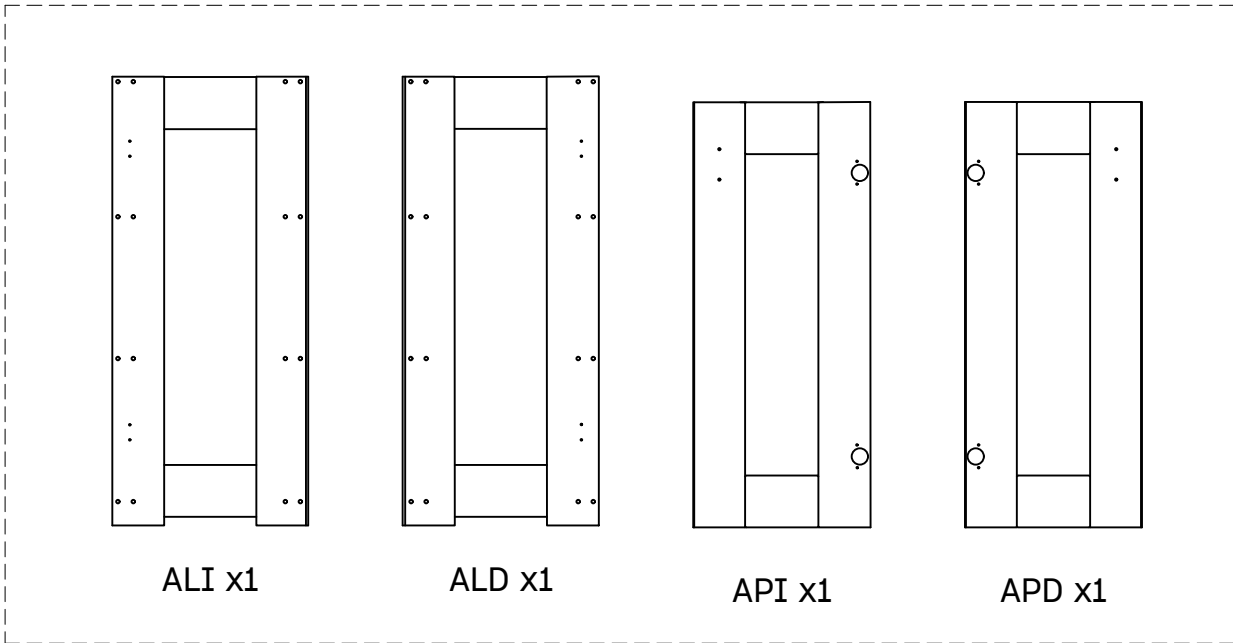

NINAO

aparador
buffet
aparador

L U F E

Aparador 2/1

Aparador 2/2

* BH22-001

1  x 16  x 4  x 8

L U F E

2

x 8

L U F E

3

L U F E

4

L U F E

5

x 1

L U F E

6

x 4

x 8

L U F E

7

L U F E