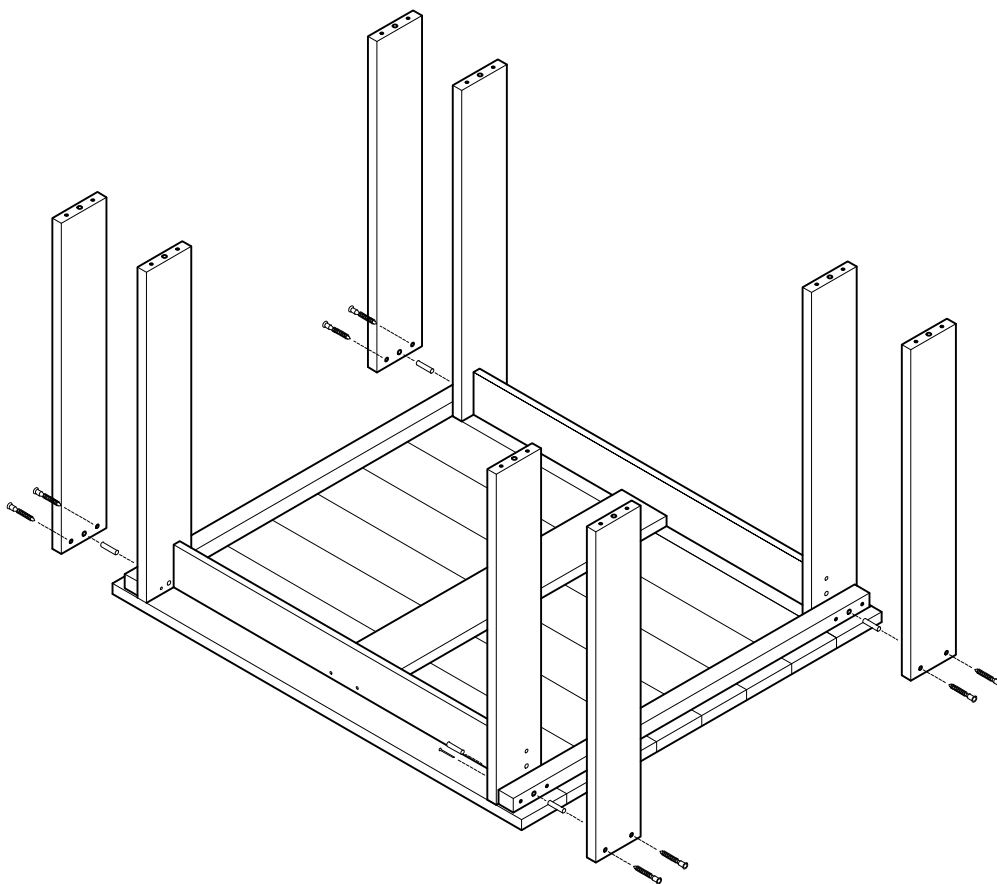

ARINA

mesas de comedor 88 y 120
tables de salle à manger 88 et 120
mesas de jantar 88 e 120
tavolo da pranzo 88 e 120

L U F E

Mesa Arina 880 - 1200

Patas mesa

* BH20-020

1  x 4  x 8

L U F E

2  x 4  x 8

L U F E

3  x 4  x 8

L U F E

4  x 8  x 16

L U F E

5  x 4

L U F E