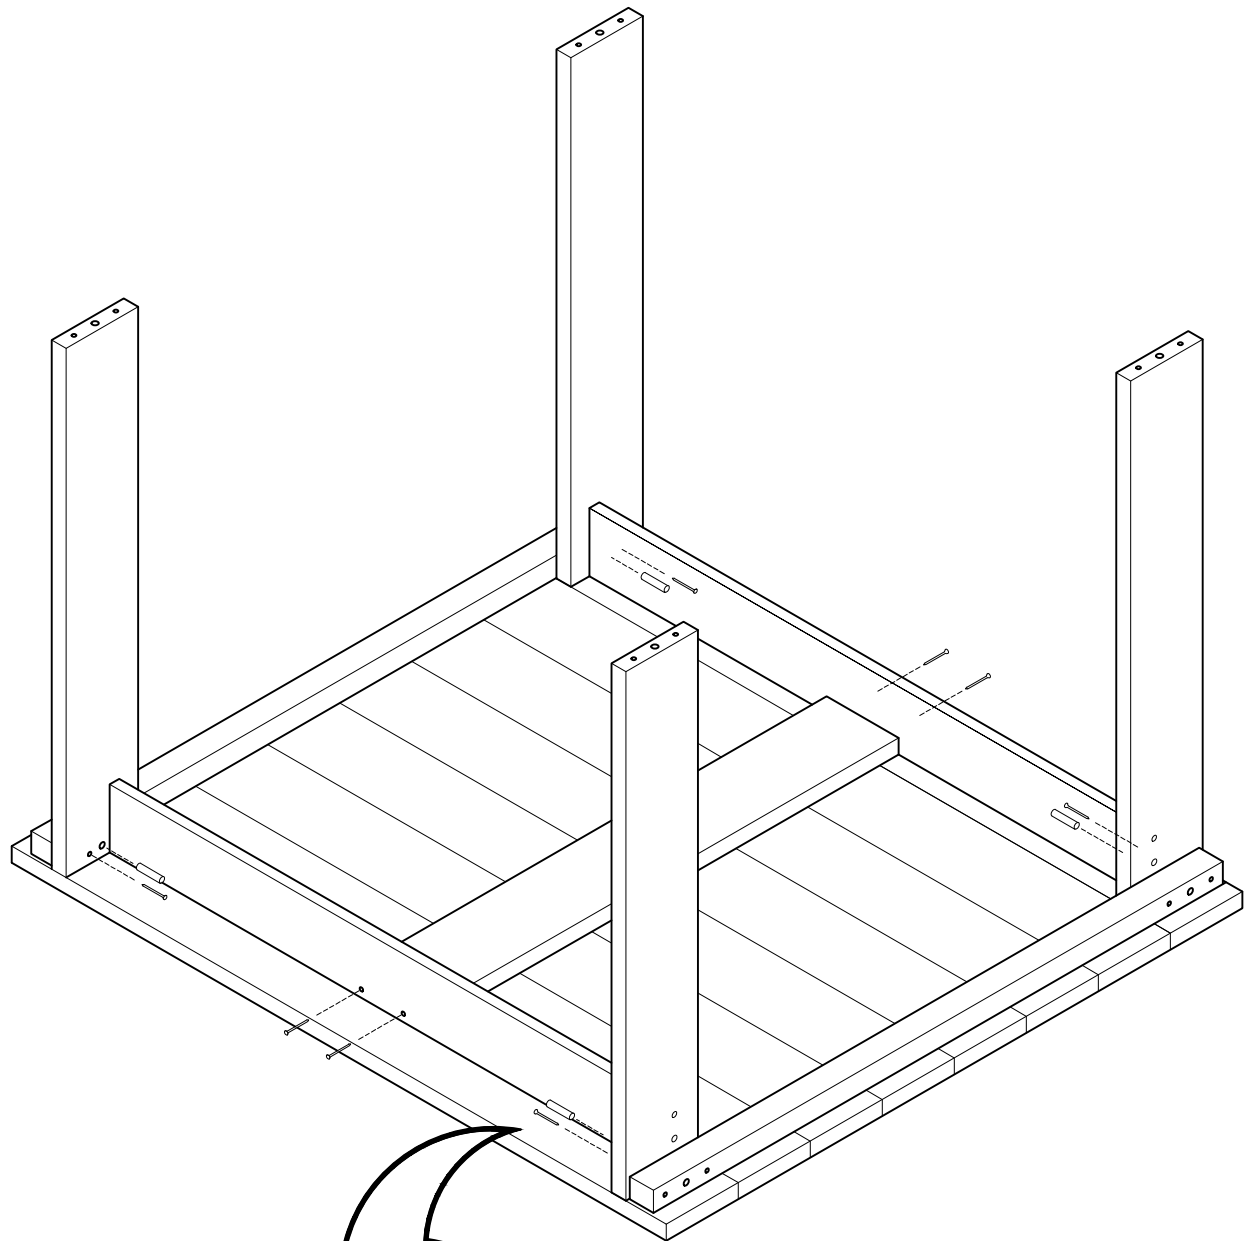

ARINA

mesas de comedor 88 y 120
tables de salle à manger 88 et 120
mesas de jantar 88 e 120
tavolo da pranzo 88 e 120

L U F E

Mesa Arina 880 - 1200

Patas mesa

* BH20-020

1  x 4  x 8

L U F E

2  x 4  x 8

L U F E

3  x 4  x 8

L U F E

4  x 8  x 16

L U F E

5  x 4

L U F E