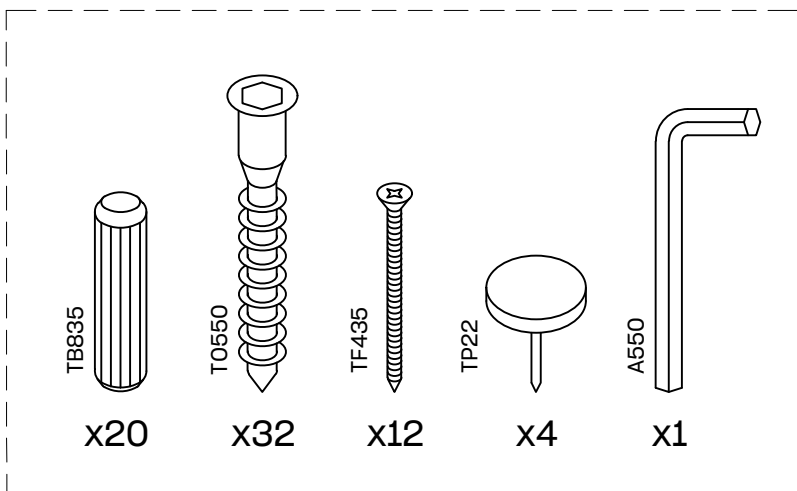

ARINA

mesas de comedor 88 y 120
tables de salle à manger 88 et 120
mesas de jantar 88 e 120
tavolo da pranzo 88 e 120

L U F E

Mesa Arina 880 - 1200

Patas mesa

* BH20-020

1  x 4  x 8

L U F E

2  x 4  x 8

L U F E

3  x 4  x 8

L U F E

4  x 8  x 16

L U F E

5  x 4

L U F E

88 x 88

88 x 120

L U F E

ESPAÑA
muebleslufe.com
@muebleslufe

FRANCE
meubleslufe.fr
@lufefrance

PORTUGAL
moveislufe.pt
@lufeportugal

ITALIA
mobililufe.it
@lufemobili

L U F E