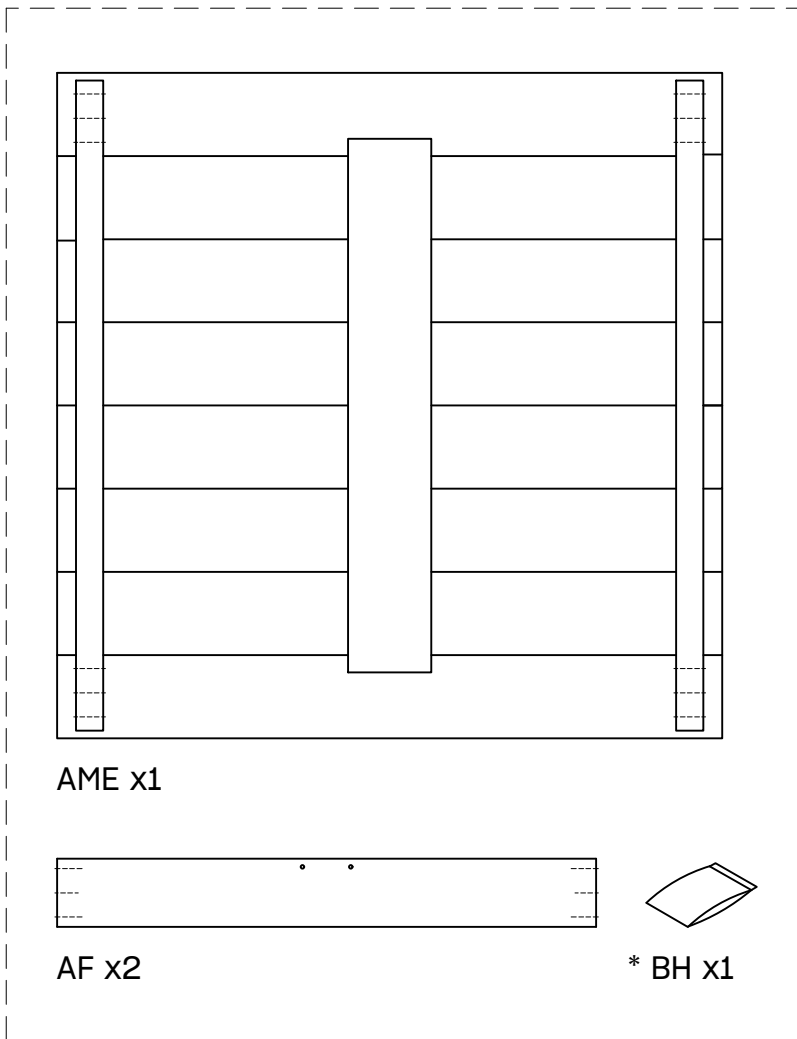

ARINA

mesas de comedor 88 y 120
tables de salle à manger 88 et 120
mesas de jantar 88 e 120
tavolo da pranzo 88 e 120

L U F E

Mesa Arina 880 - 1200

Patas mesa

* BH20-020

1  x 4  x 8

L U F E

2  x 4  x 8

L U F E

3  x 4  x 8

L U F E

4  x 8  x 16

L U F E

5  x 4

L U F E

88 x 88

88 x 120

L U F E

ESPAÑA
muebleslufe.com
@muebleslufe

FRANCE
meubleslufe.fr
@lufefrance

PORTUGAL
moveislufe.pt
@lufeportugal

ITALIA
mobililufe.it
@lufemobili

L U F E