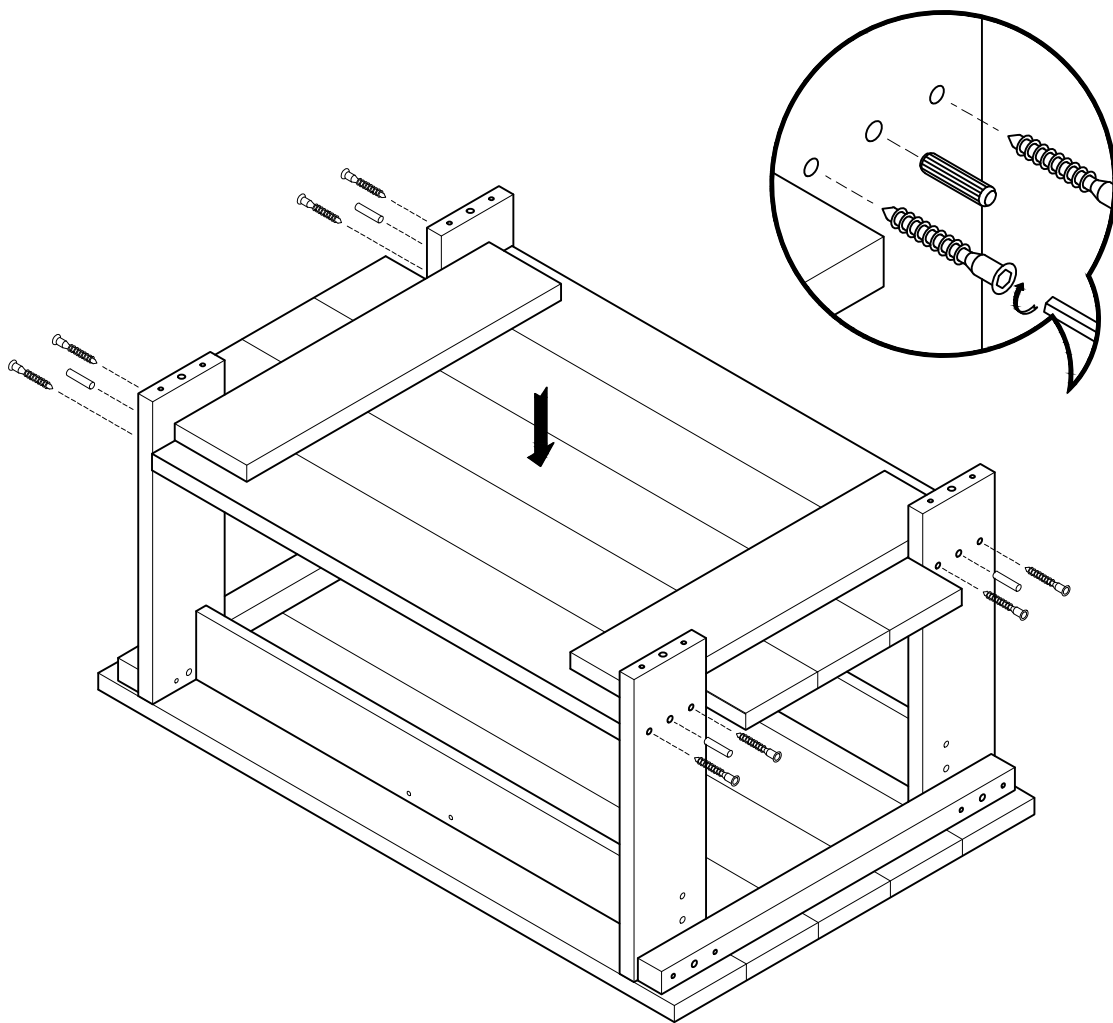

# ARINA

mesa de centro  
table basse  
mesa de centro  
tavolino da salotto

---

L U F E

Mesa centro 88x55

\* BH20-020

\* BH20-022

**1**  x 4  x 8

**L U F E**

2  x 4  x 4

L U F E

3  x 4  x 8

L U F E

4  x 4  x 8

L U F E

5  x 8  x 16