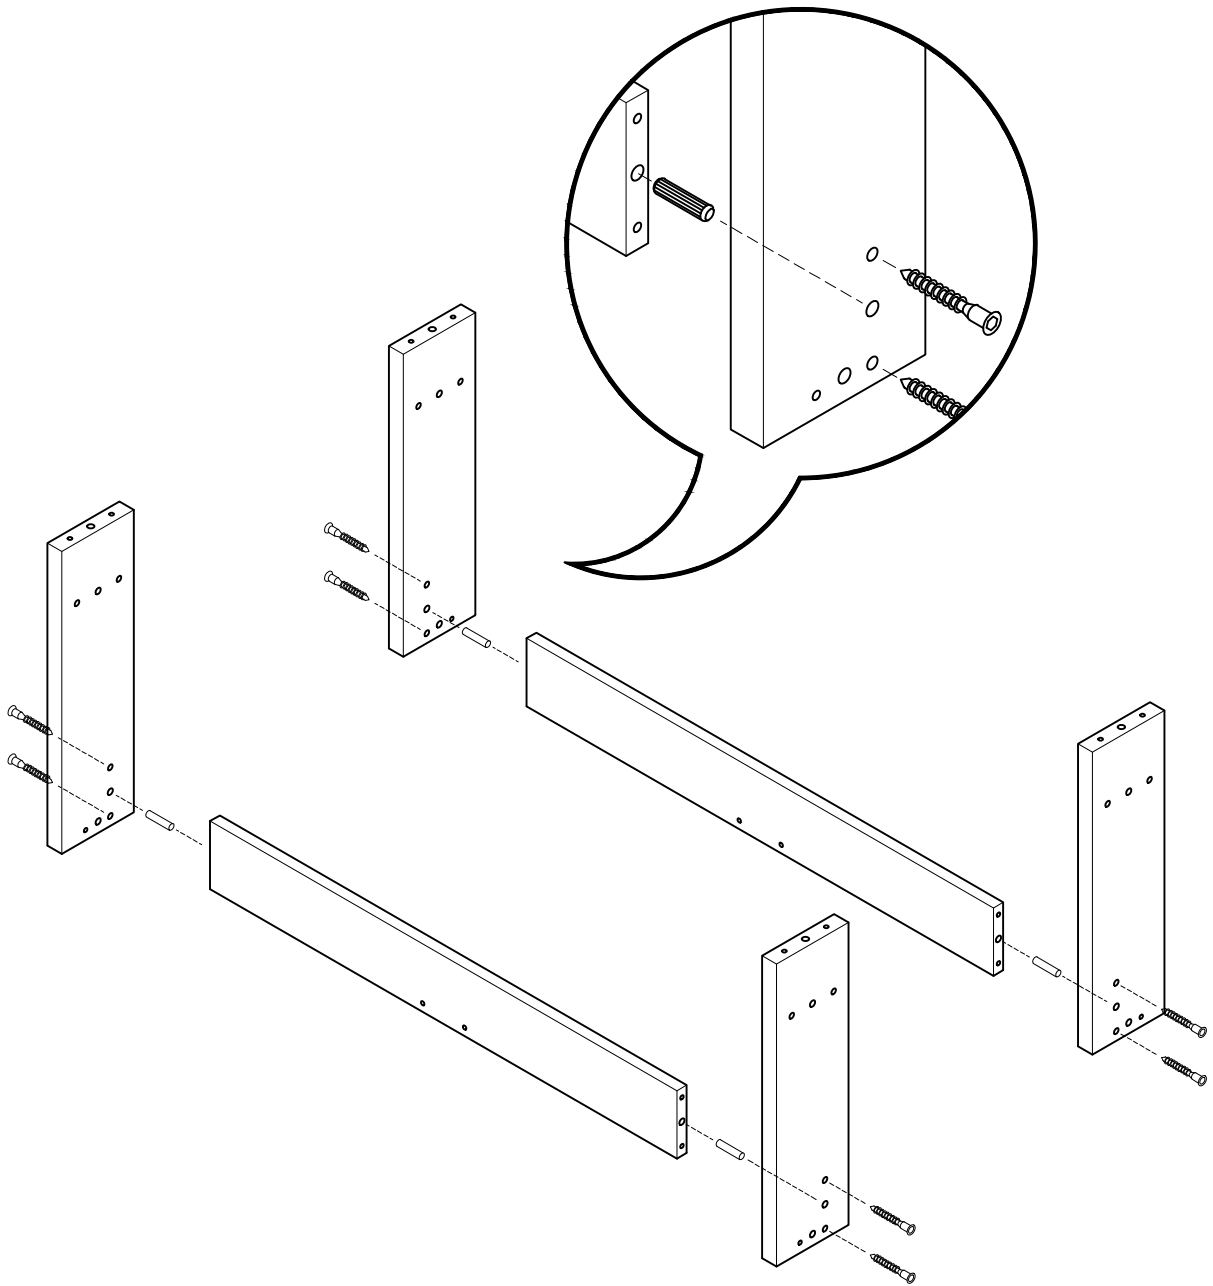

# ARINA

mesa de centro  
table basse  
mesa de centro  
tavolino da salotto

---

L U F E

Mesa centro 88x55

\* BH20-020

\* BH20-022

**1**  x 4  x 8

**L U F E**

2  x 4  x 4

L U F E

3  x 4  x 8

L U F E

4  x 4  x 8

L U F E

5  x 8  x 16