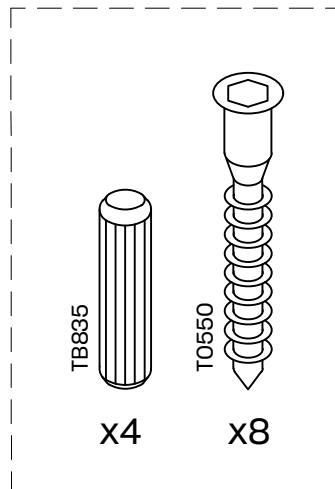

# ARINA

mesa de centro  
table basse  
mesa de centro  
tavolino da salotto

---

L U F E

Mesa centro 88x55

\* BH20-020

\* BH20-022

**1**  x 4  x 8

**L U F E**

2  x 4  x 4

L U F E

3  x 4  x 8

L U F E

4  x 4  x 8

L U F E

5  x 8  x 16