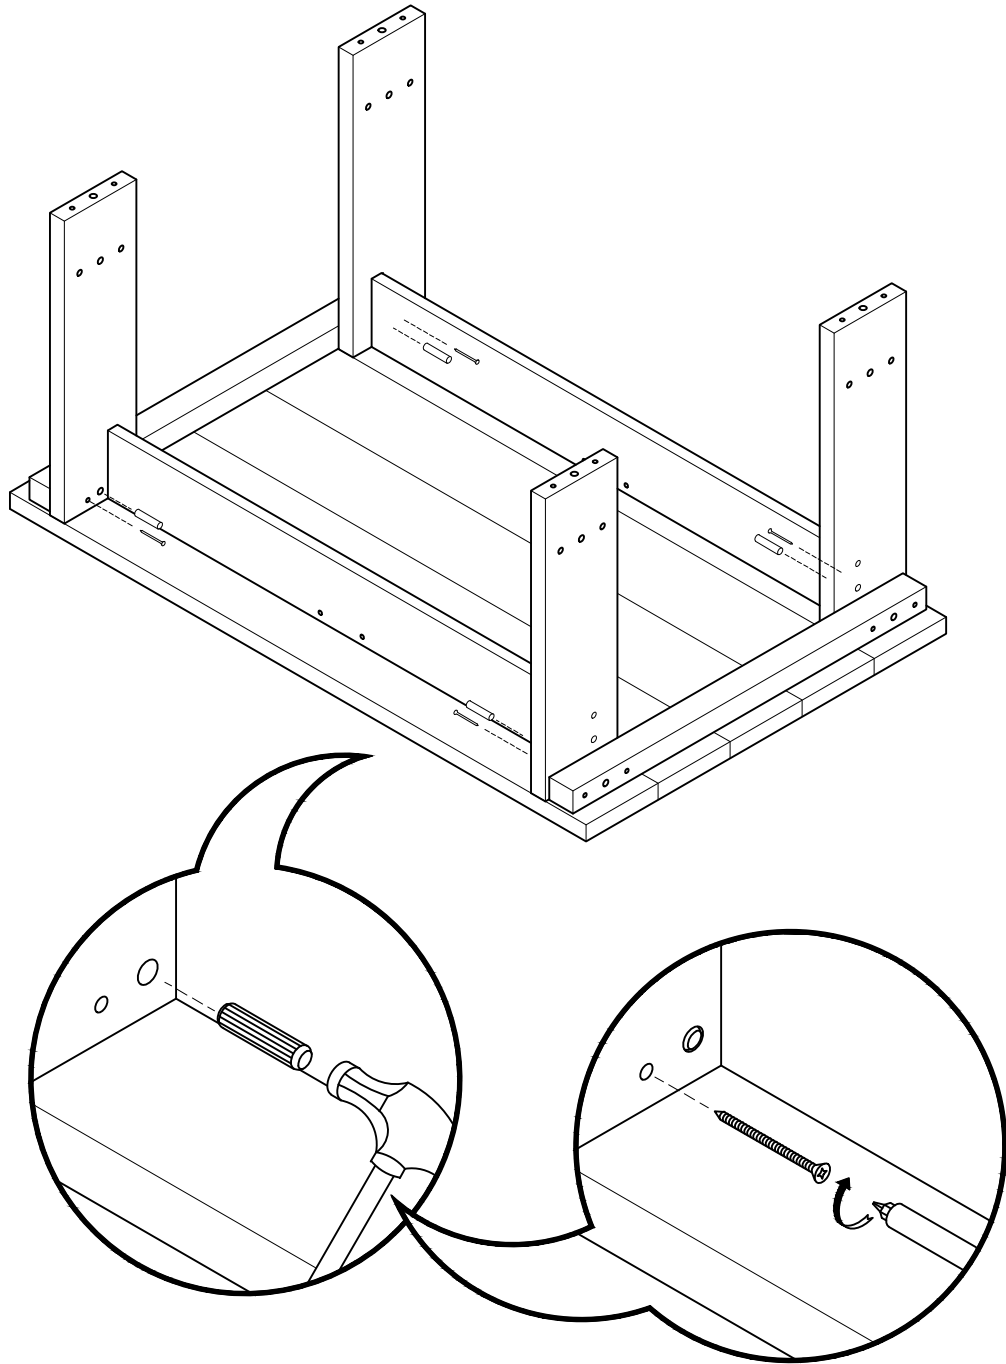

# ARINA

mesa de centro  
table basse  
mesa de centro  
tavolino da salotto

---

L U F E

Mesa centro 88x55

\* BH20-020

\* BH20-022

**1**  x 4  x 8

**L U F E**

2  x 4  x 4

L U F E

3  x 4  x 8

L U F E

4  x 4  x 8

L U F E

5  x 8  x 16