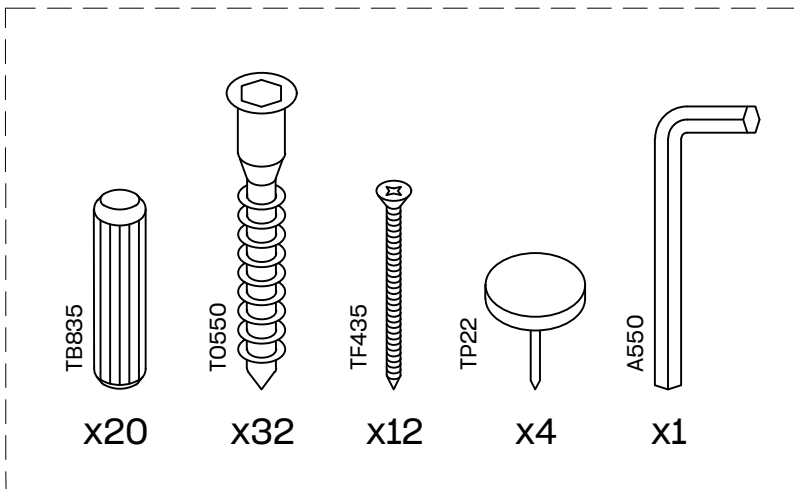

# ARINA

mesa de centro  
table basse  
mesa de centro  
tavolino da salotto

---

L U F E

Mesa centro 88x55

\* BH20-020

\* BH20-022

**1**  x 4  x 8

**L U F E**

2  x 4  x 4

L U F E

3  x 4  x 8

L U F E

4  x 4  x 8

L U F E

5  x 8  x 16