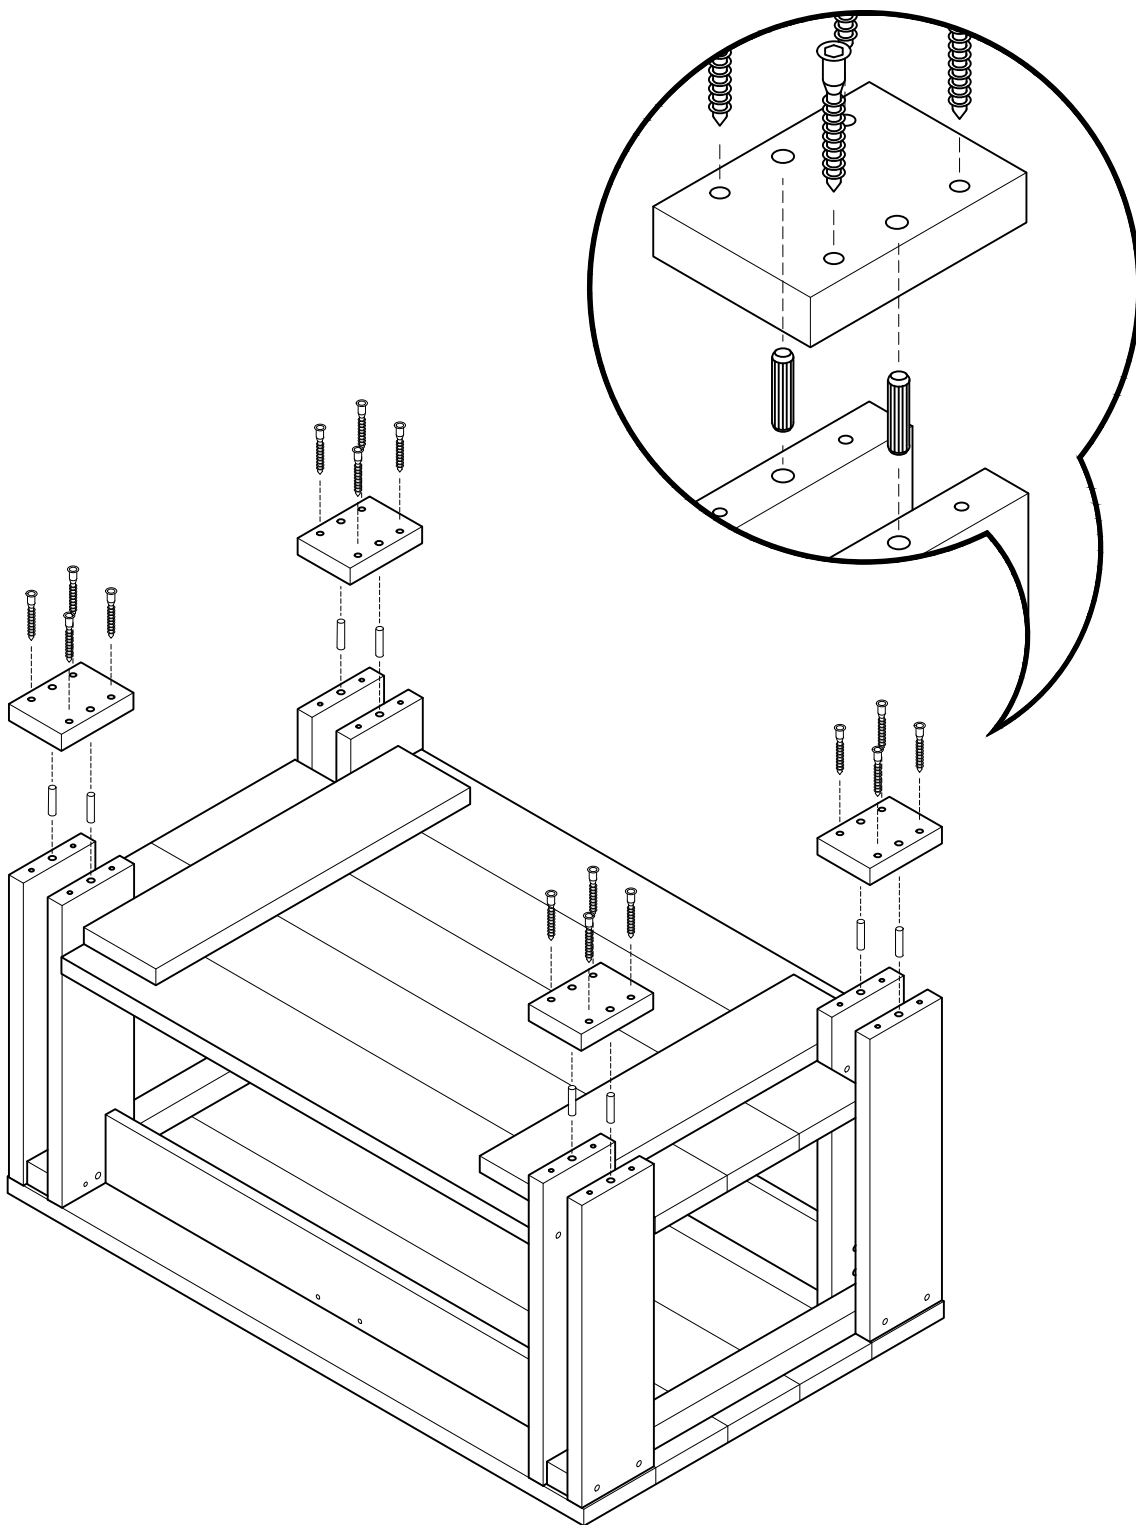

# ARINA

mesa de centro  
table basse  
mesa de centro  
tavolino da salotto

---

L U F E

Mesa centro 88x55

\* BH20-020

\* BH20-022

**1**  x 4  x 8

**L U F E**

2  x 4  x 4

L U F E

3  x 4  x 8

L U F E

4  x 4  x 8

L U F E

5  x 8  x 16