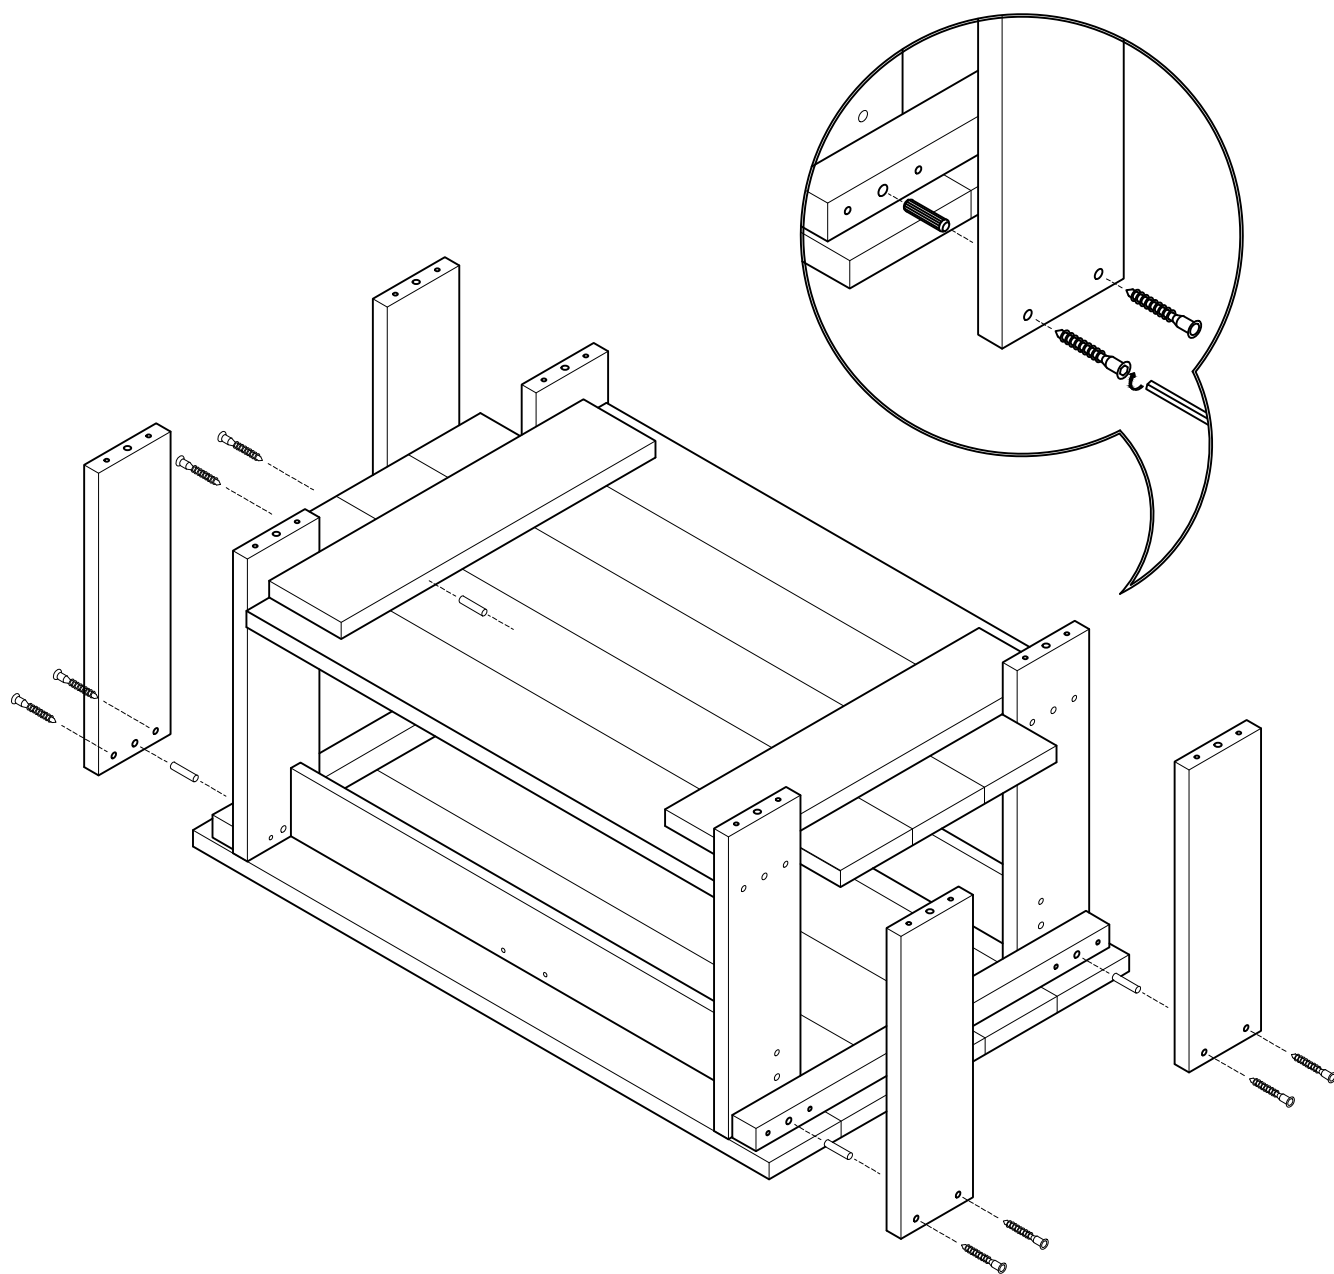

# ARINA

mesa de centro  
table basse  
mesa de centro  
tavolino da salotto

---

L U F E

Mesa centro 88x55

\* BH20-020

\* BH20-022

**1**  x 4  x 8

**L U F E**

2  x 4  x 4

L U F E

3  x 4  x 8

L U F E

4  x 4  x 8

L U F E

5  x 8  x 16