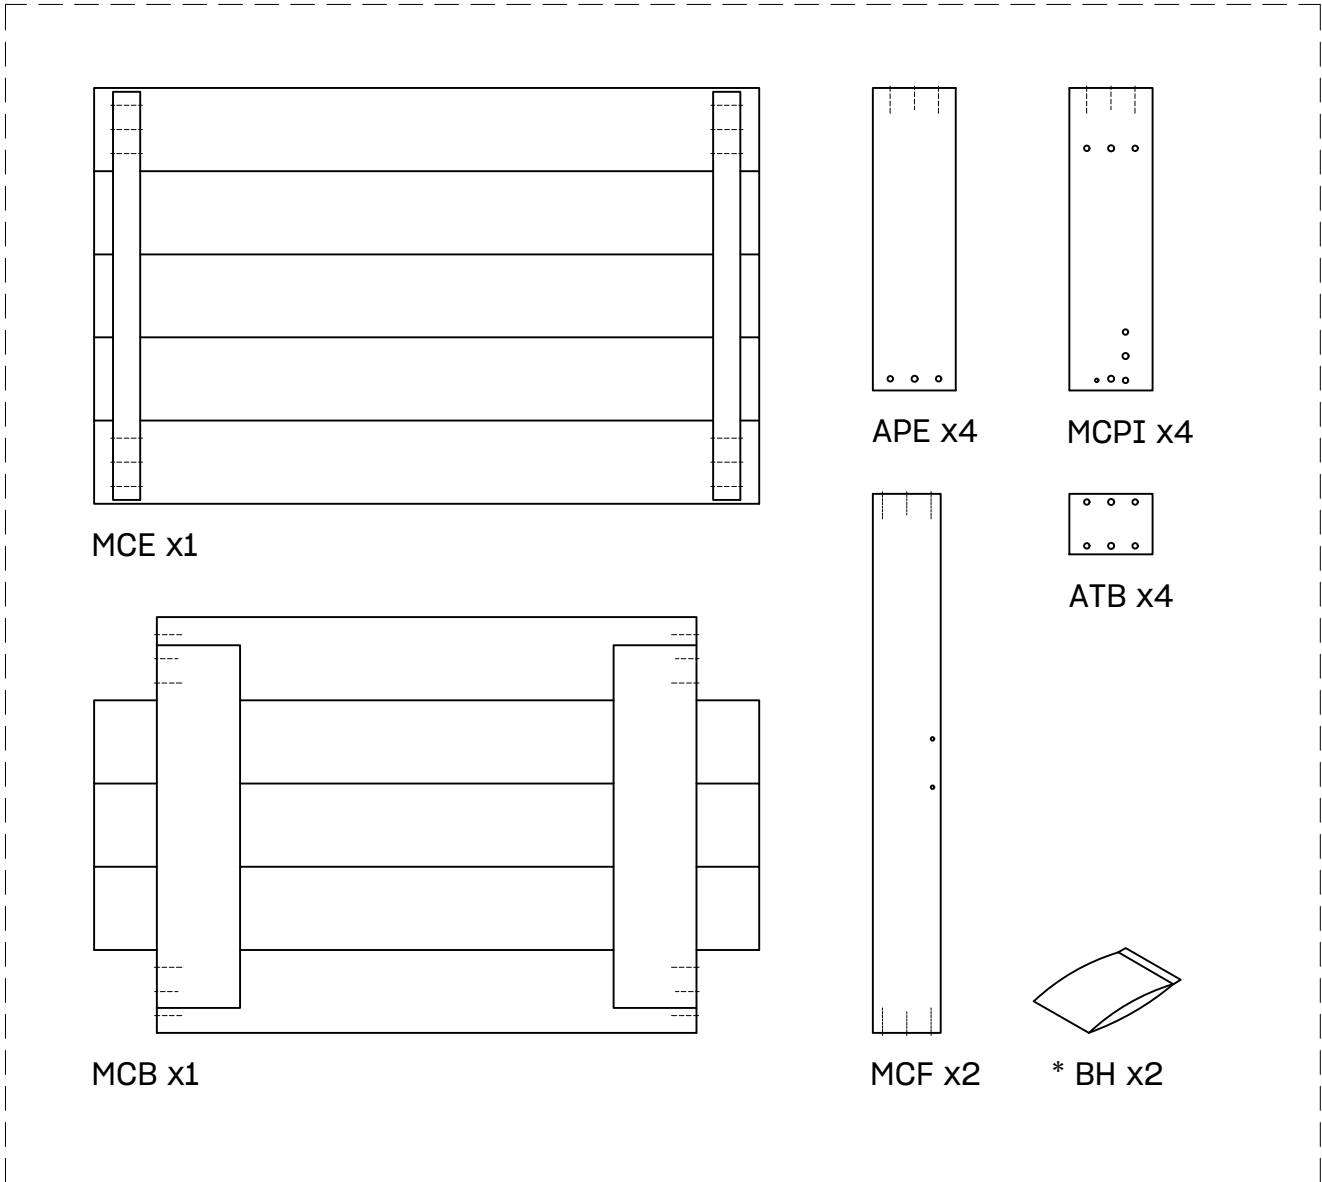

# ARINA

mesa de centro  
table basse  
mesa de centro  
tavolino da salotto

---

L U F E

Mesa centro 88x55

\* BH20-020

\* BH20-022

**1**  x 4  x 8

**L U F E**

2  x 4  x 4

L U F E

3  x 4  x 8

L U F E

4  x 4  x 8

L U F E

5  x 8  x 16