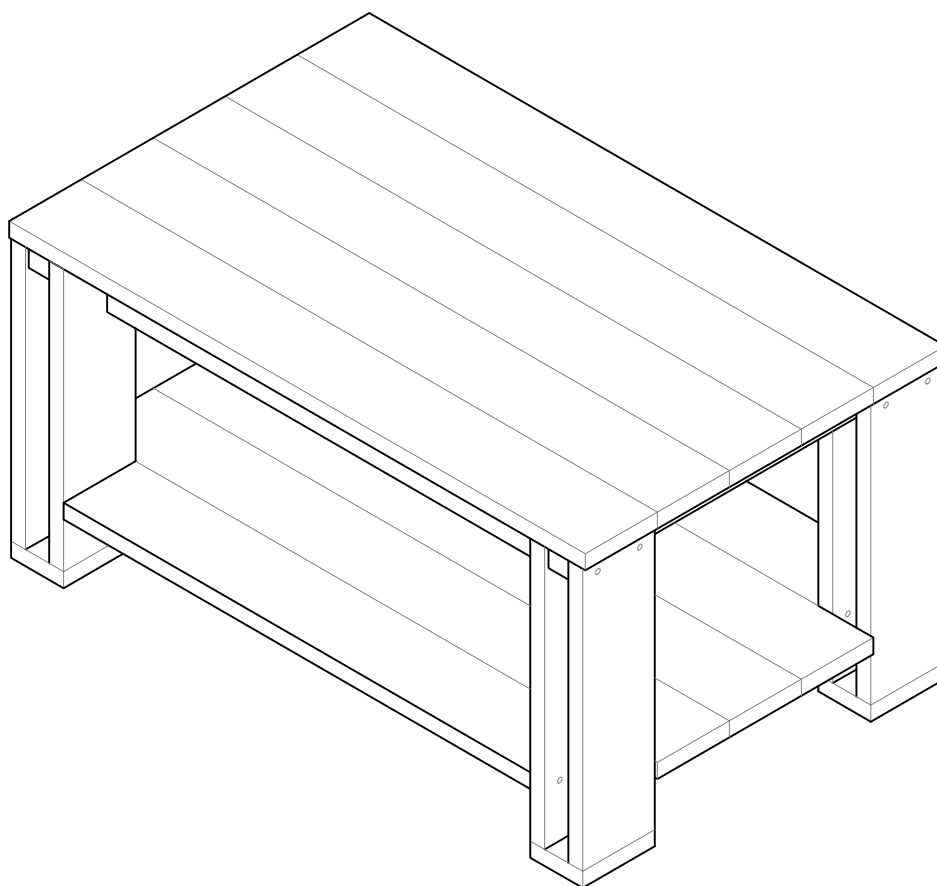

# ARINA

mesa de centro  
table basse  
mesa de centro  
tavolino da salotto

---

L U F E

Mesa centro 88x55

\* BH20-020

\* BH20-022

**1**  x 4  x 8

**L U F E**

2  x 4  x 4

L U F E

3  x 4  x 8

L U F E

4  x 4  x 8

L U F E

5  x 8  x 16