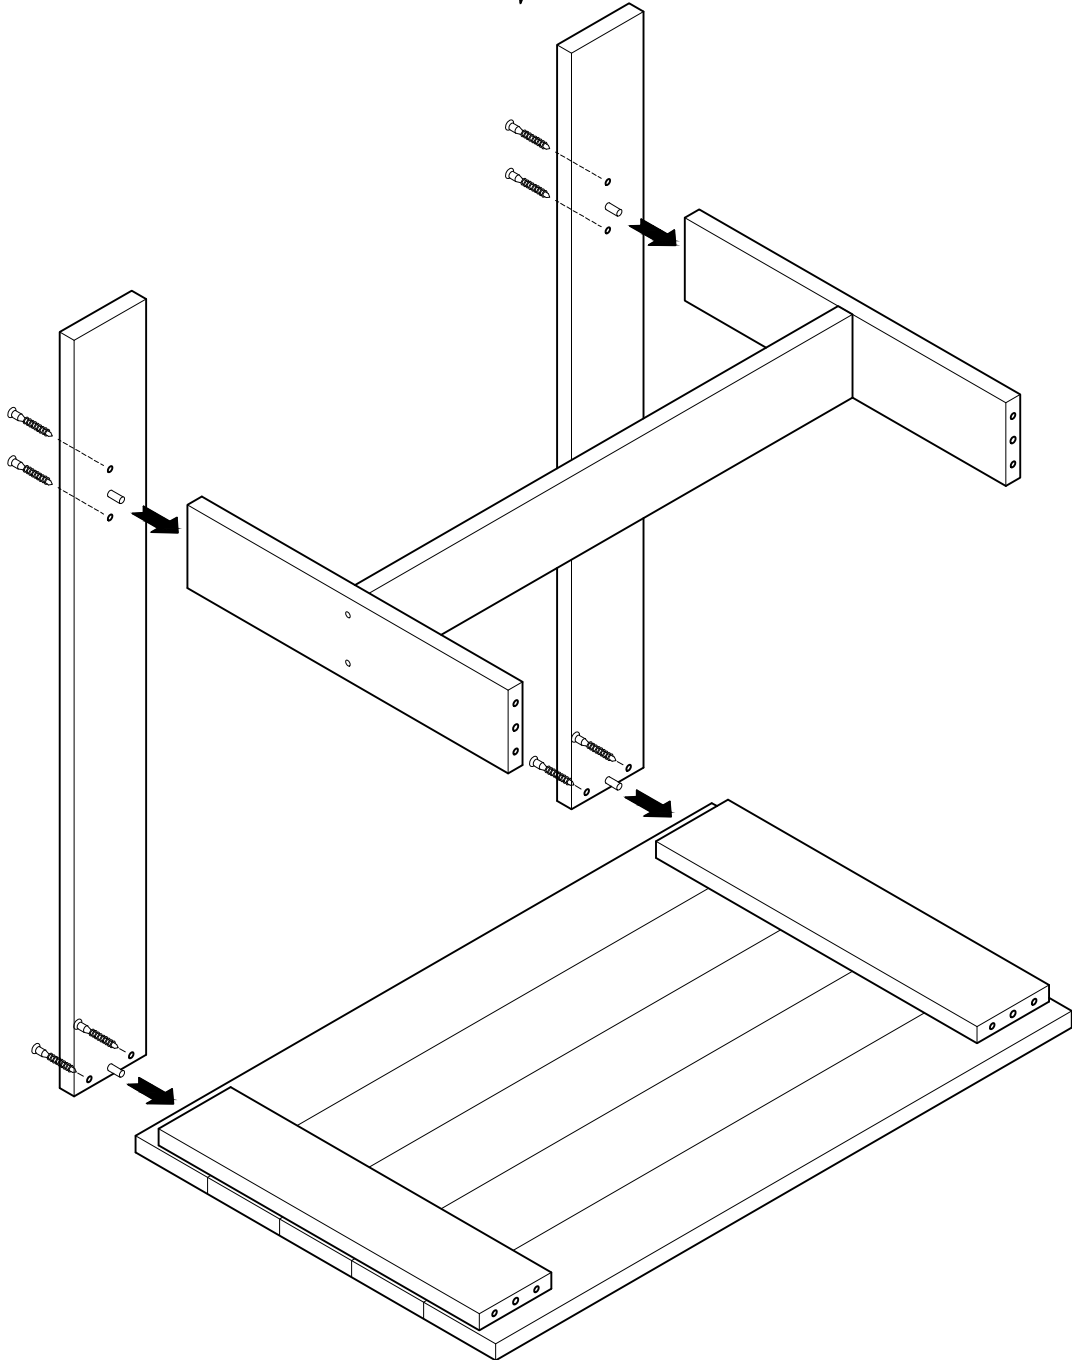

# OREKA

mesa alta  
table haute  
mesa alta  
tavolo bar

---

L U F E

Mesa alta 88x55

\* BH22-002

**1**  x 2  x 4

**2**  x 8

**L U F E**

3

L U F E

4

x 8

L U F E

**L U F E**

ESPAÑA  
muebleslufe.com  
@muebleslufe