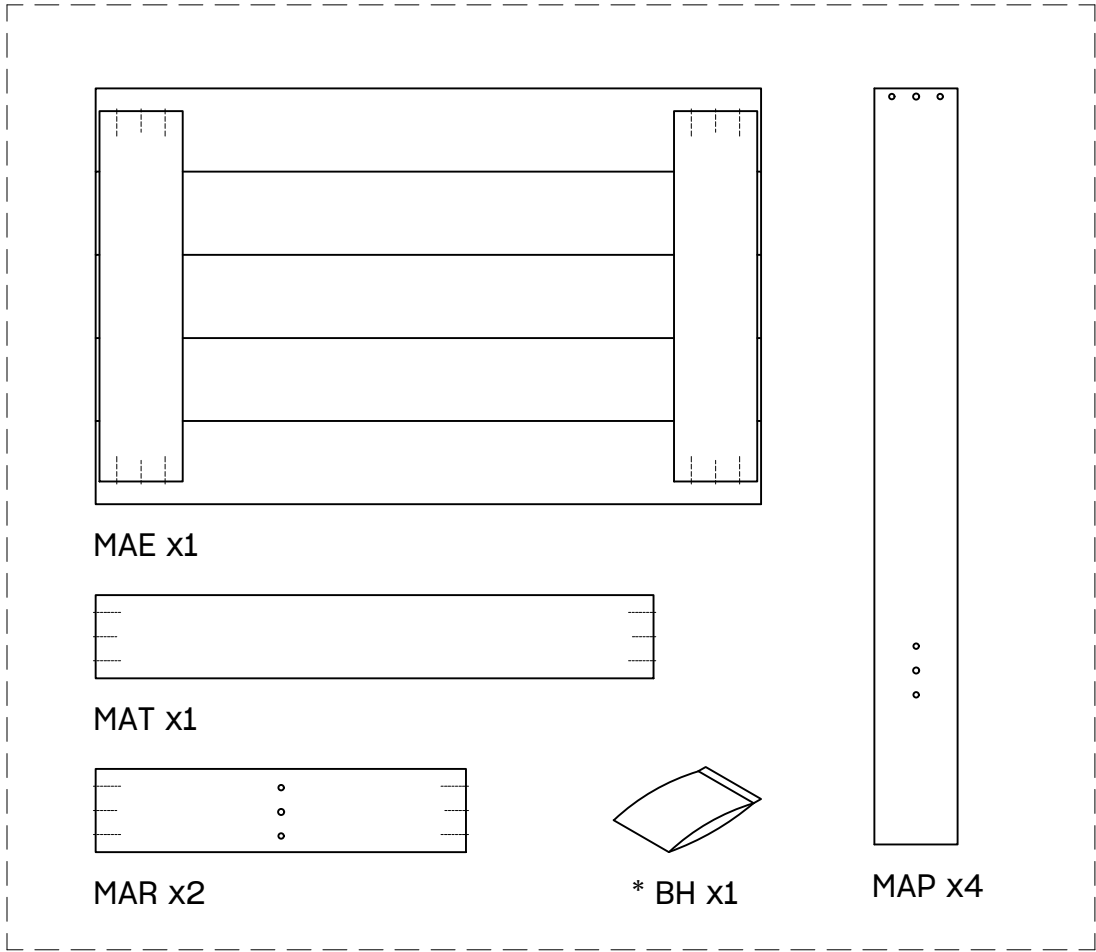

# OREKA

mesa alta  
table haute  
mesa alta  
tavolo bar

---

L U F E

Mesa alta 88x55

\* BH22-002

**1**  x 2  x 4

**2**  x 8

**L U F E**

3

L U F E

4

x 8

L U F E

**L U F E**

ESPAÑA  
muebleslufe.com  
@muebleslufe