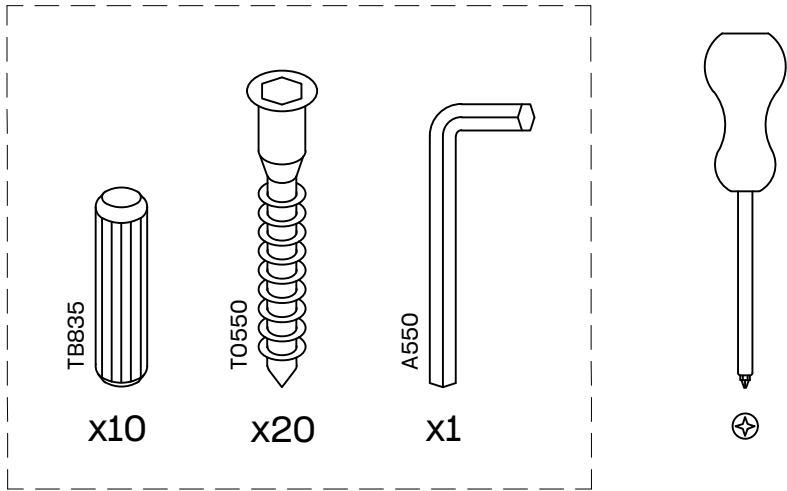

# OREKA

mesa alta  
table haute  
mesa alta  
tavolo bar

---

L U F E

Mesa alta 88x55

\* BH22-002

**1**  x 2  x 4

**2**  x 8

**L U F E**

3

L U F E

4

x 8

L U F E

**L U F E**

ESPAÑA  
muebleslufe.com  
@muebleslufe