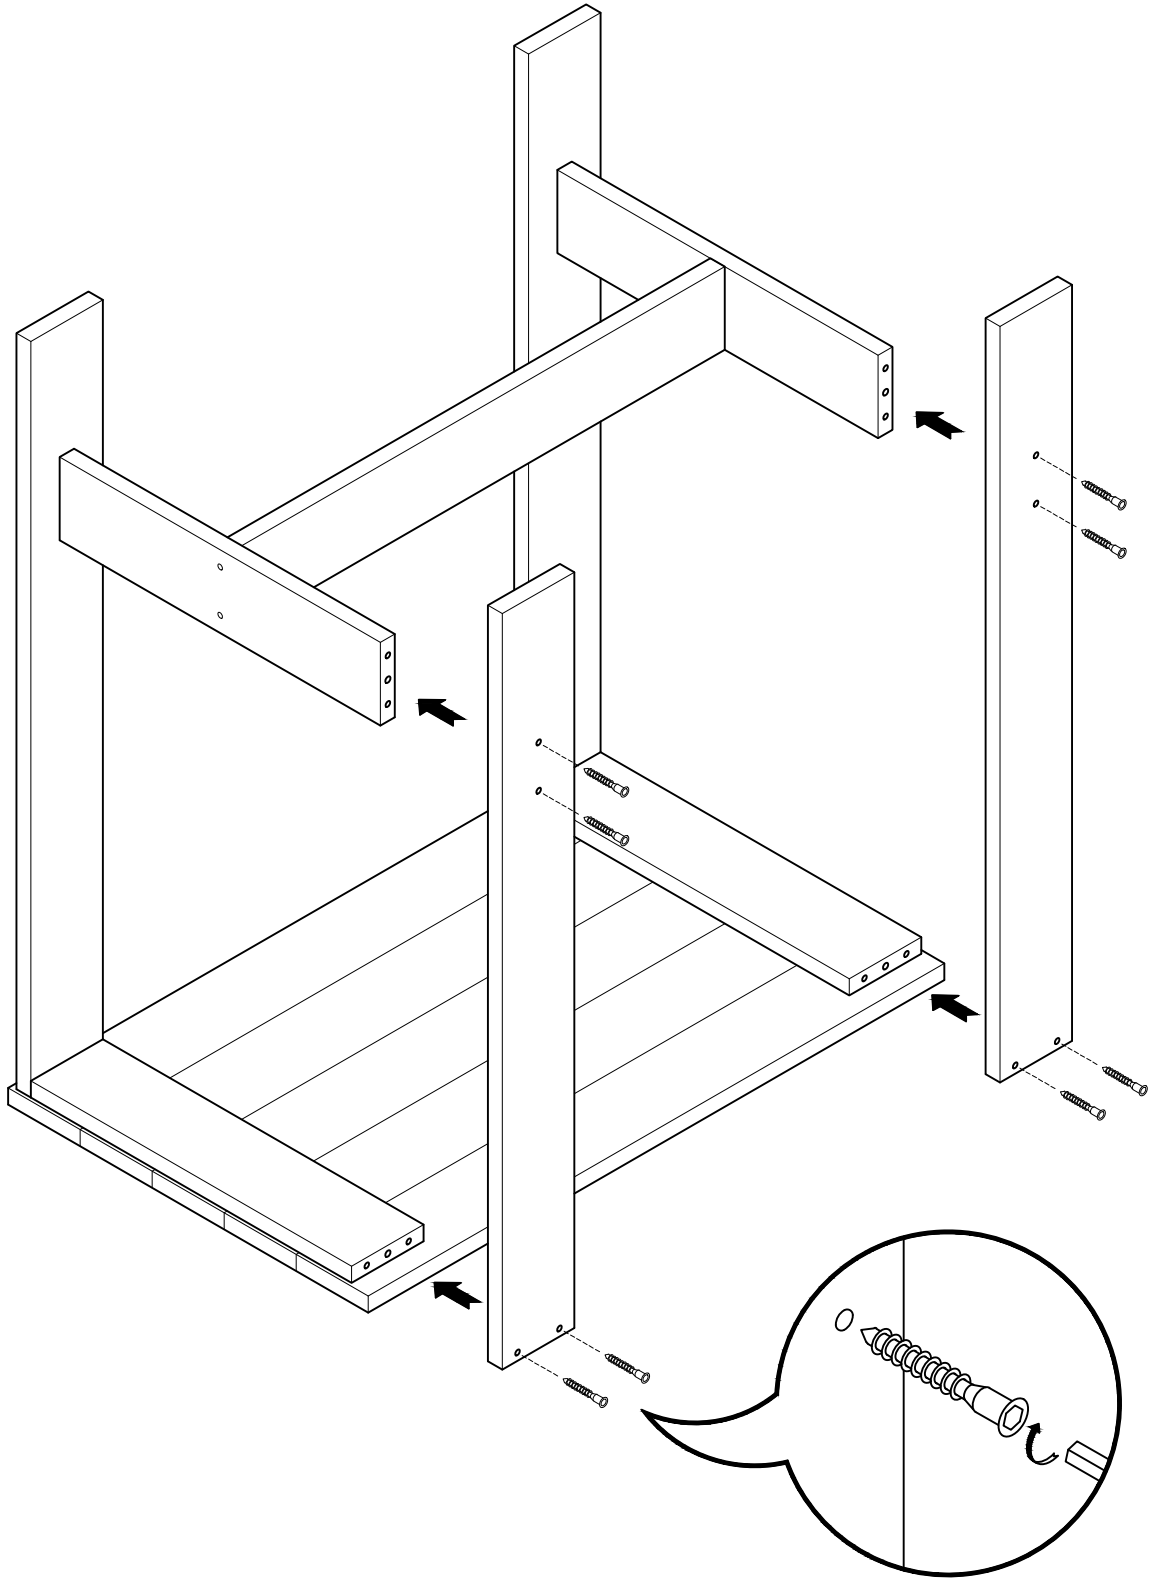

# OREKA

mesa alta  
table haute  
mesa alta  
tavolo bar

---

L U F E

Mesa alta 88x55

\* BH22-002

**1**  x 2  x 4

**2**  x 8

**L U F E**

3

L U F E

4

x 8

L U F E

**L U F E**

ESPAÑA  
muebleslufe.com  
@muebleslufe