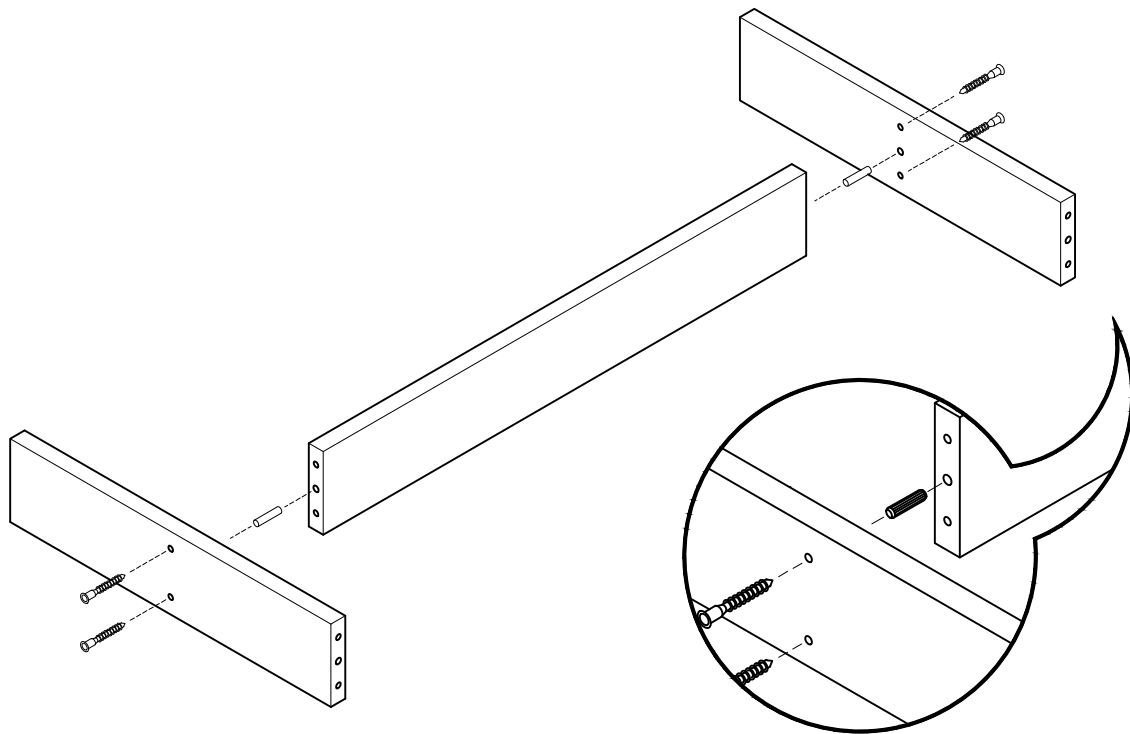

# OREKA

mesa alta  
table haute  
mesa alta  
tavolo bar

---

L U F E

Mesa alta 88x55

\* BH22-002

**1**  x 2  x 4

**2**  x 8