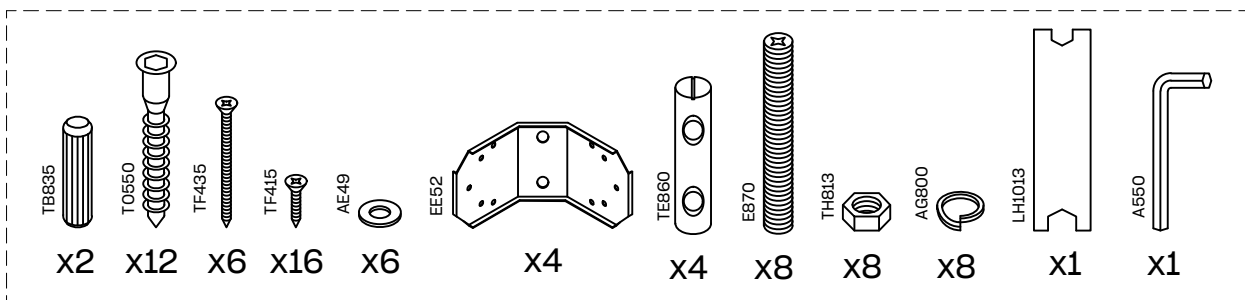

# BATU

mesa 80x80  
table 80x80  
mesa 80x80

---

L U F E

Mesa Batu 80x80

Patas mesa Batu

\* BH23-011

**1**  x 2  x 8  x 4

**2**  x 8

**L U F E**

3

4

L U F E

5  x 8

6  x 4  x 4

L U F E

7

 x 4  x 4

L U F E

8  x 4  x 4

9  x 4  x 4  x 4

L U F E

**L U F E**

ESPAÑA  
muebleslufe.com  
@muebleslufe