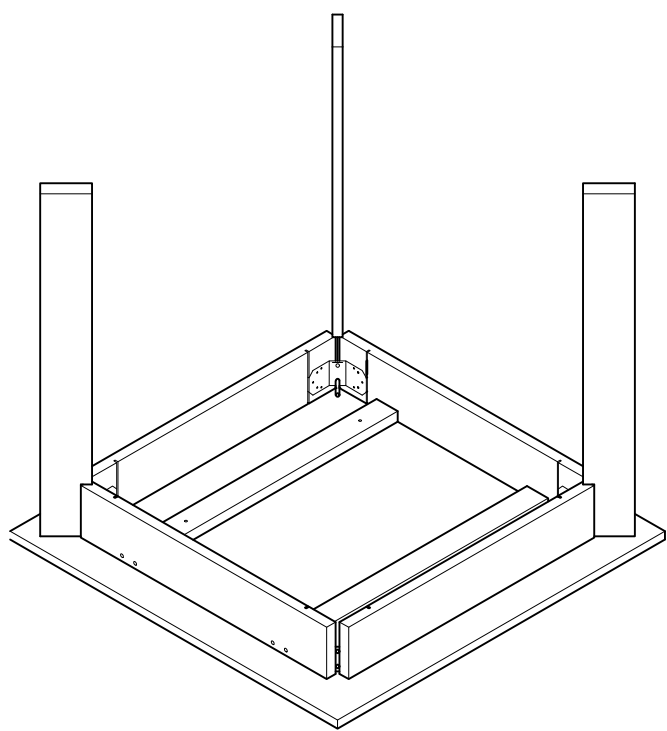

# BATU

mesa 80x80  
table 80x80  
mesa 80x80

---

L U F E

Mesa Batu 80x80

Patas mesa Batu

\* BH23-011

**1**  x 2  x 8  x 4

**2**  x 8

**L U F E**

3

4

L U F E

5  x 8

6  x 4  x 4

L U F E

7

 x 4  x 4

L U F E

8  x 4  x 4

9  x 4  x 4  x 4

L U F E

**L U F E**

ESPAÑA  
muebleslufe.com  
@muebleslufe