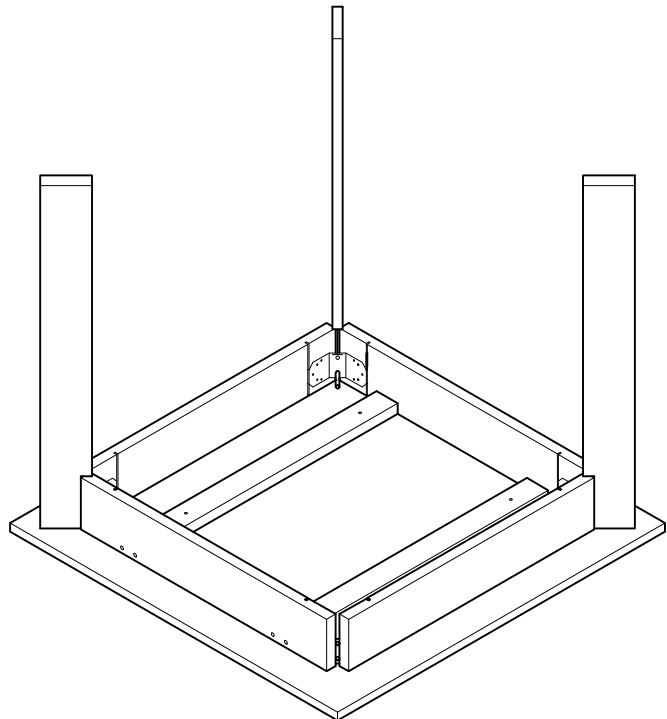

# BATU

mesa 80x80  
table 80x80  
mesa 80x80

---

L U F E

Mesa Batu 80x80

Patas mesa Batu

\* BH23-011

**1**  x 2  x 8  x 4

**2**  x 8

**L U F E**

3

4

L U F E

5  x 8

6  x 4  x 4

L U F E

7

 x 4  x 4

L U F E

8  x 4  x 4

9  x 4  x 4  x 4

L U F E

**L U F E**

ESPAÑA  
muebleslufe.com  
@muebleslufe