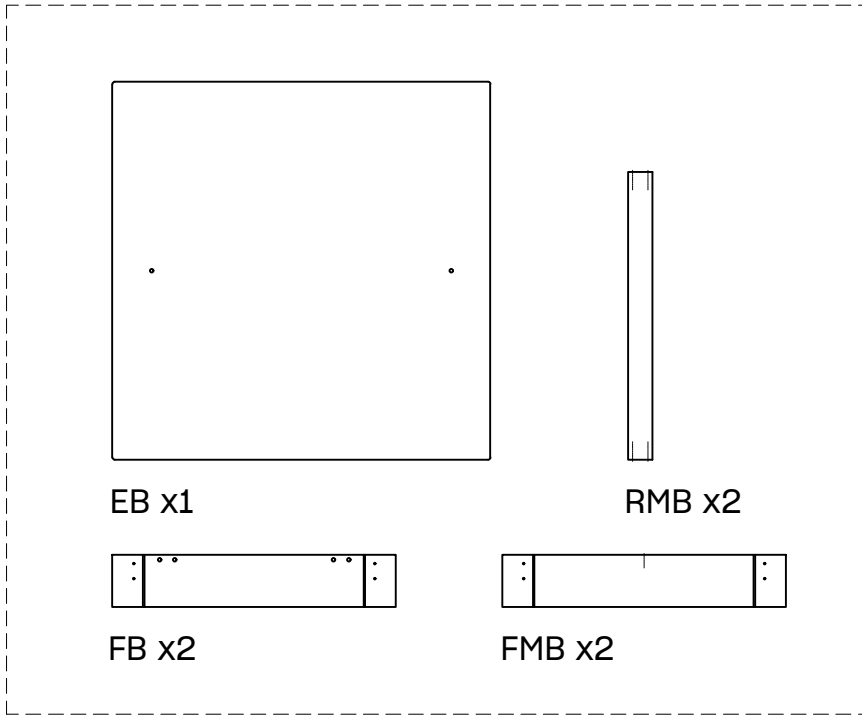

# BATU

mesa 80x80  
table 80x80  
mesa 80x80

---

L U F E

Mesa Batu 80x80

Patas mesa Batu

\* BH23-011

**1**  x 2  x 8  x 4

**2**  x 8

**L U F E**

3

4

L U F E

5  x 8

6  x 4  x 4

L U F E

7

 x 4  x 4

L U F E

8  x 4  x 4

9  x 4  x 4  x 4

L U F E

**L U F E**

ESPAÑA  
muebleslufe.com  
@muebleslufe