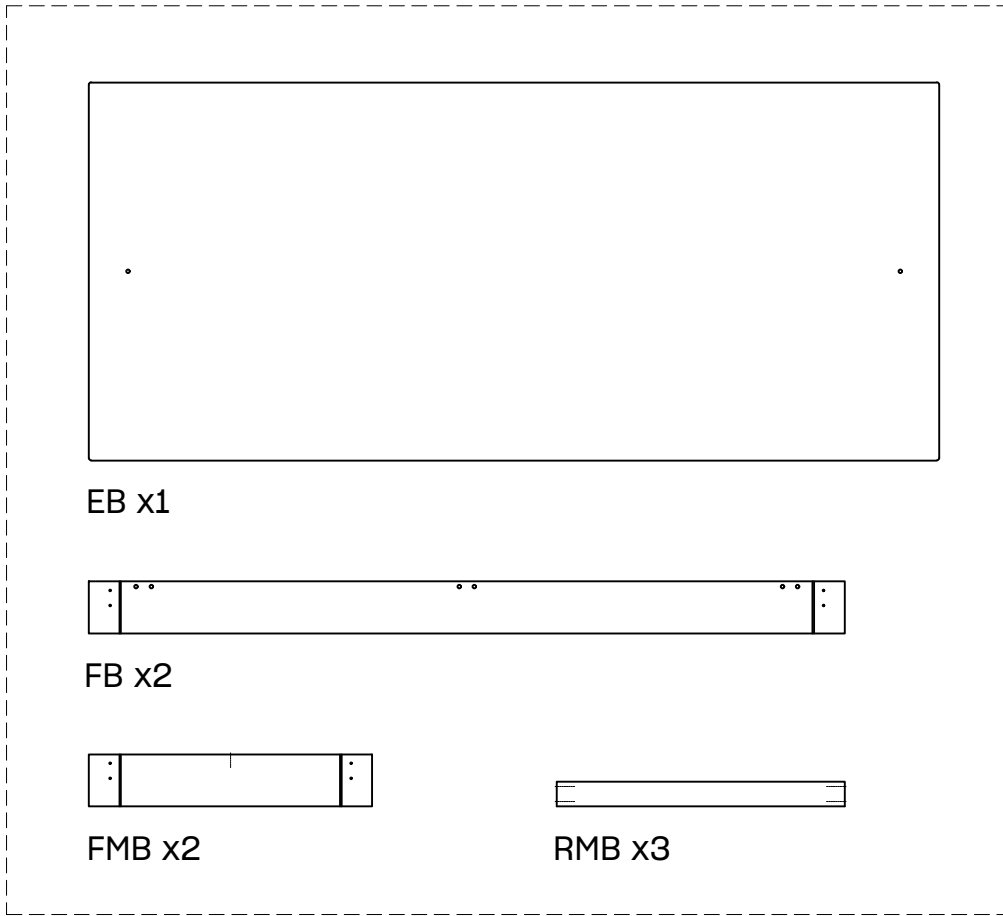

# BATU

mesa 180x80  
table 180x80  
mesa 180x80

---

L U F E

# Mesa Batu 180x80

## Patas mesa Batu

\* BH23-011

**1**  x 2  x 8  x 4

**2**  x 8

**L U F E**

3

4

L U F E