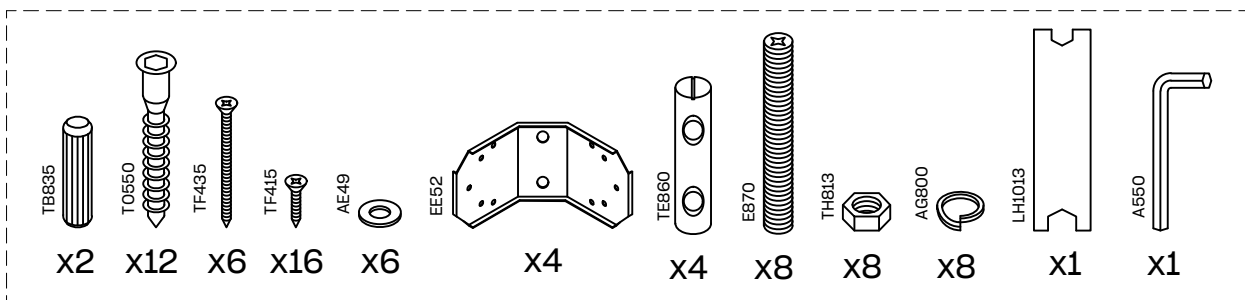

# BATU

mesa 180x80  
table 180x80  
mesa 180x80

---

L U F E

# Mesa Batu 180x80

## Patas mesa Batu

\* BH23-011

**1**  x 2  x 8  x 4

**2**  x 8

**L U F E**

3

4

L U F E

5  x 12

6  x 6  x 6

L U F E

7

 x 4  x 4

L U F E

8  x 4  x 4

L U F E