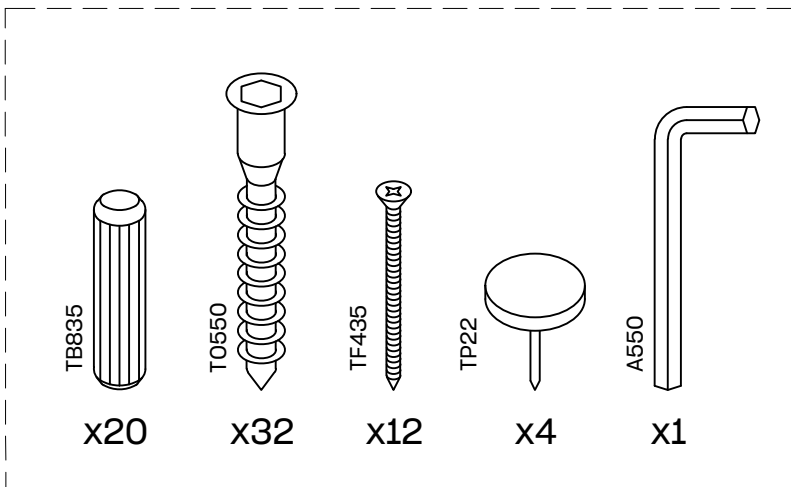

# ARINA

mesa 120  
table 120  
mesa 120

---

L U F E

Mesa Arina 120x55

Patas mesa

\* BH20-020

**1**  x 4  x 8

**L U F E**

2  x 4  x 8

L U F E

3  x 4  x 8

L U F E

4  x 8  x 16

L U F E

5  x 4