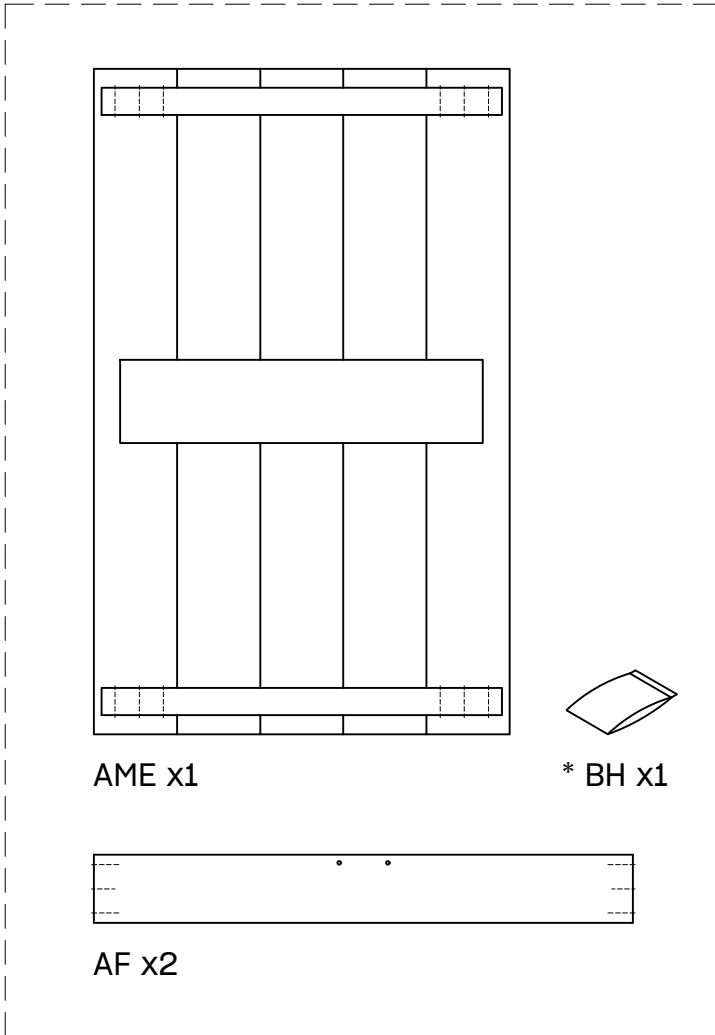

# ARINA

mesa 120  
table 120  
mesa 120

---

L U F E

Mesa Arina 120x55

Patas mesa

\* BH20-020

**1**  x 4  x 8

**L U F E**

2  x 4  x 8

L U F E

3  x 4  x 8

L U F E

4  x 8  x 16

L U F E

5  x 4