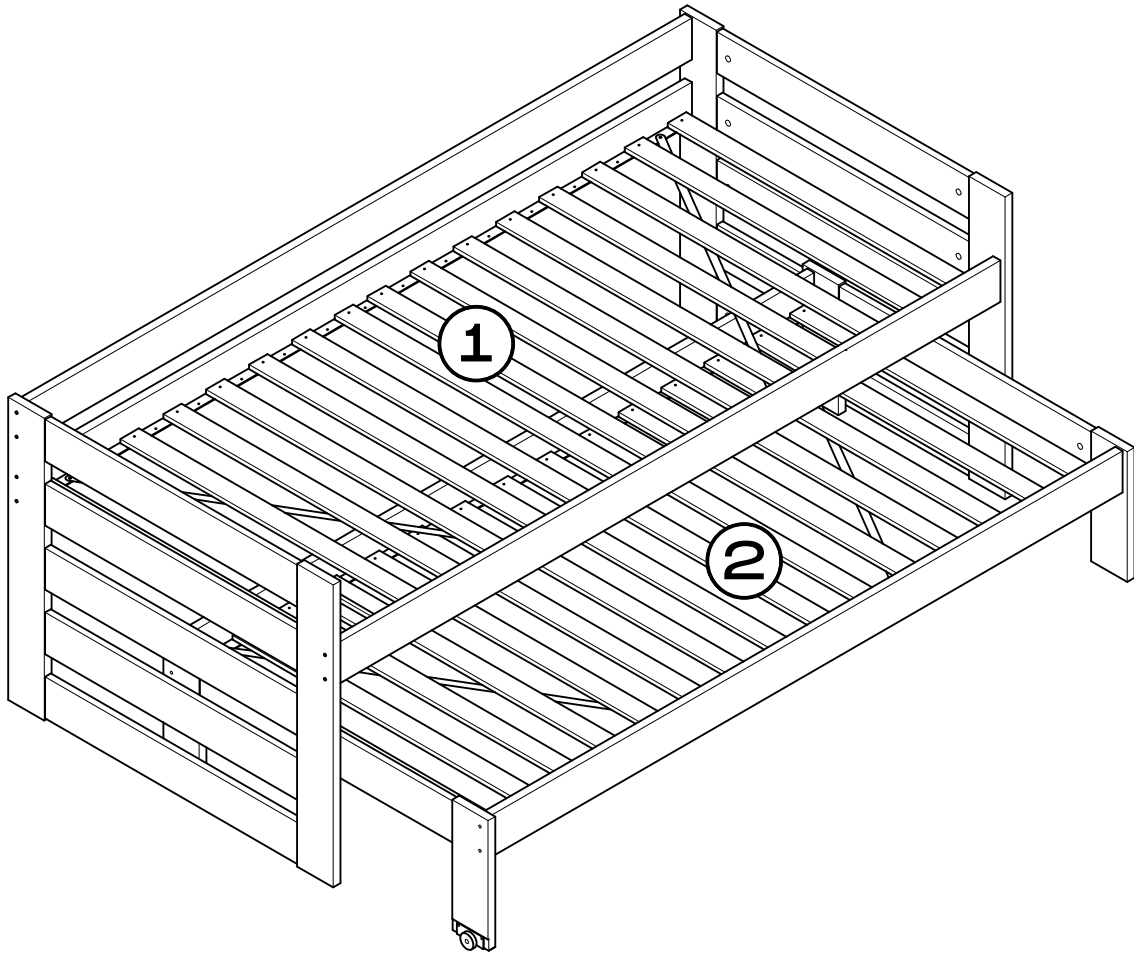

LORE

sofá cama y arrastre nido
canapé-lit et lit gigogne
sofá-cama e cama-gaveta
divano letto e letto estraibile

L U F E

LORE

sofá cama
canapé-lit
sofá-cama
divano letto

L U F E

Cama extensible Lore (1/2)

* BH24-005

Lamas Dut 80 (x30)

Cama extensible Lore (2/2)

* BH25-001

L U F E

i

L U F E

1

TB835 x 40

BC15 x 40

2

P34 x 20

L U F E

3  x 40

4  x 24

L U F E

5  x 6

L U F E

6  x 12

L U F E

7

x 16

L U F E

Cama extensible Lore (2/2)

BH25-001