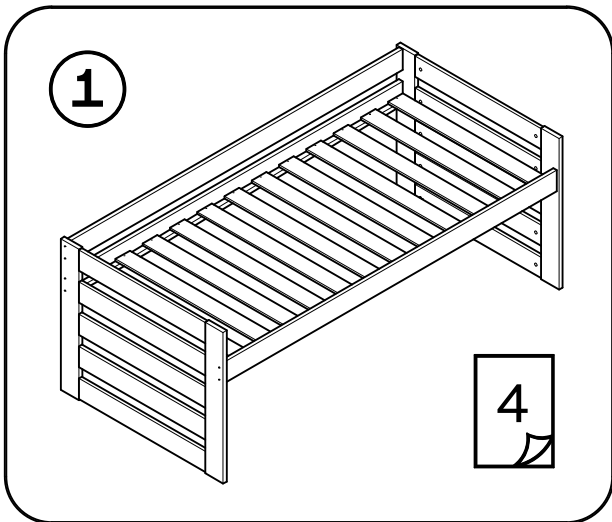

Lamas Dut 80 (x30)

Cama extensible Lore (2/2)

* BH25-001

L U F E

i

L U F E

1

TB835 x 40

BC15 x 40

2

P34 x 20

L U F E

3  x 40

4  x 24

L U F E

5  x 6