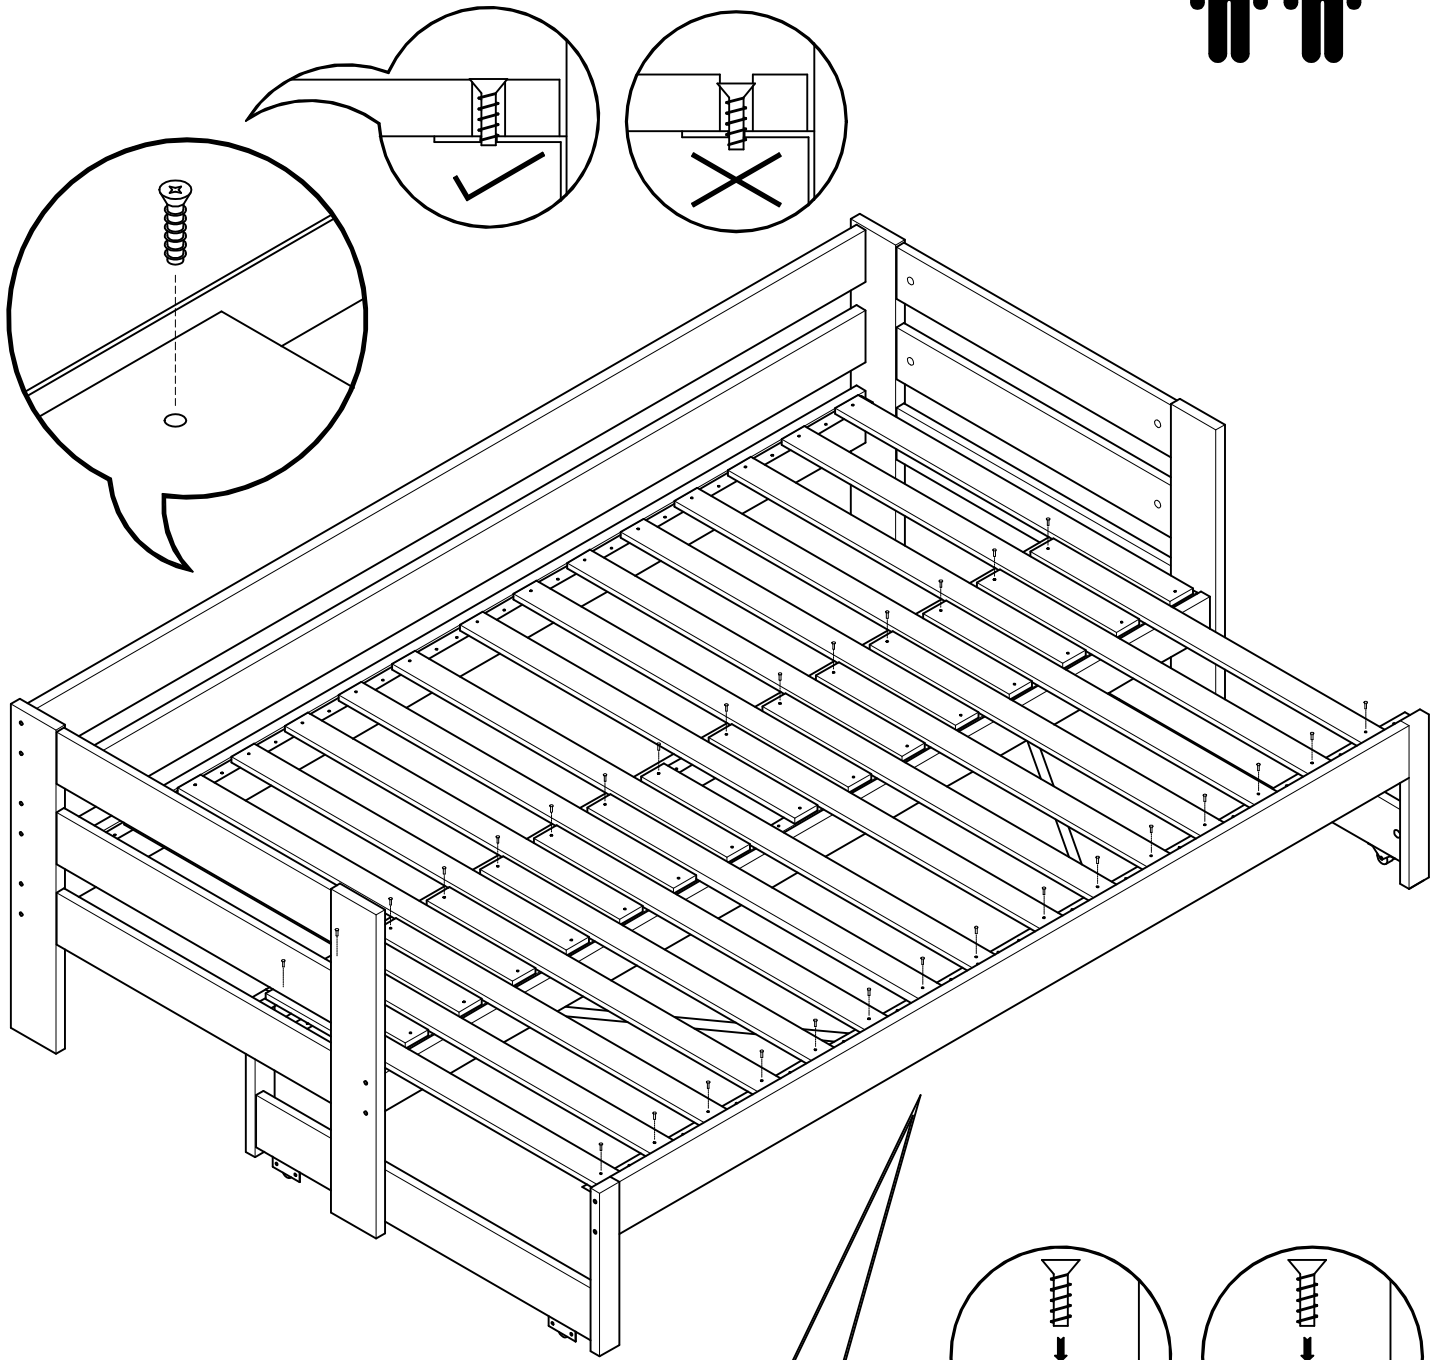

80x190

80x200

L U F E

11  x 30

LUFES

12  x 28

L U F E

80x200

L U F E

11

TR415

x 30

L U F E

12 TR415 x 30

L U F E

DUT

arrastre nido 80 y 90
lit gigogne 80 et 90
cama-gaveta 80 e 90
letto estraibile 80 e 90

Arrastre nido Dut

Lamas Dut

- * L x14 > 180cm
- * L x15 > 190 cm
- * L x16 > 200 cm

* BH24-009

1  x 12

2  x 6

L U F E