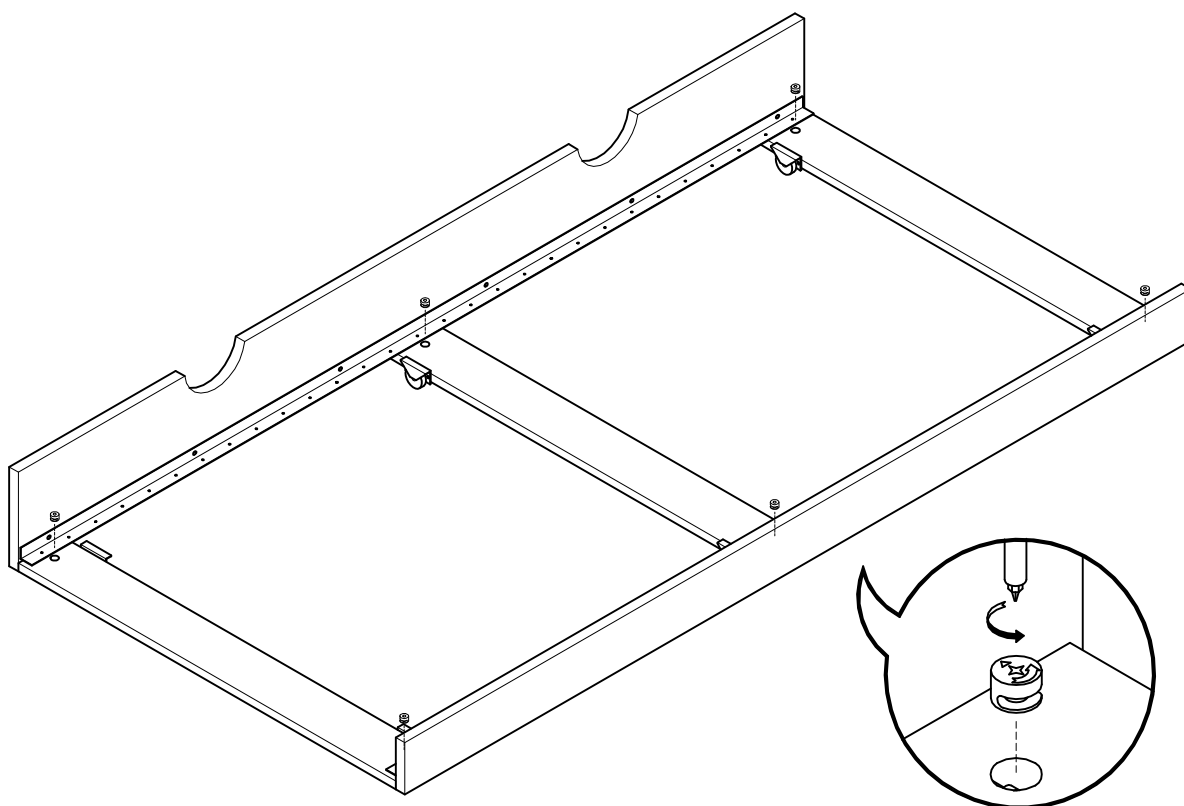

arrastre nido 80 y 90
lit gigogne 80 et 90
cama-gaveta 80 e 90
letto estraibile 80 e 90

Arrastre nido Dut

Lamas Dut

- * L x14 > 180cm
- * L x15 > 190 cm
- * L x16 > 200 cm

* BH24-009

1  x 12

2  x 6

L U F E

3

x 12

RLE50

x 6

L U F E

4  x 12

L U F E

5  x 6