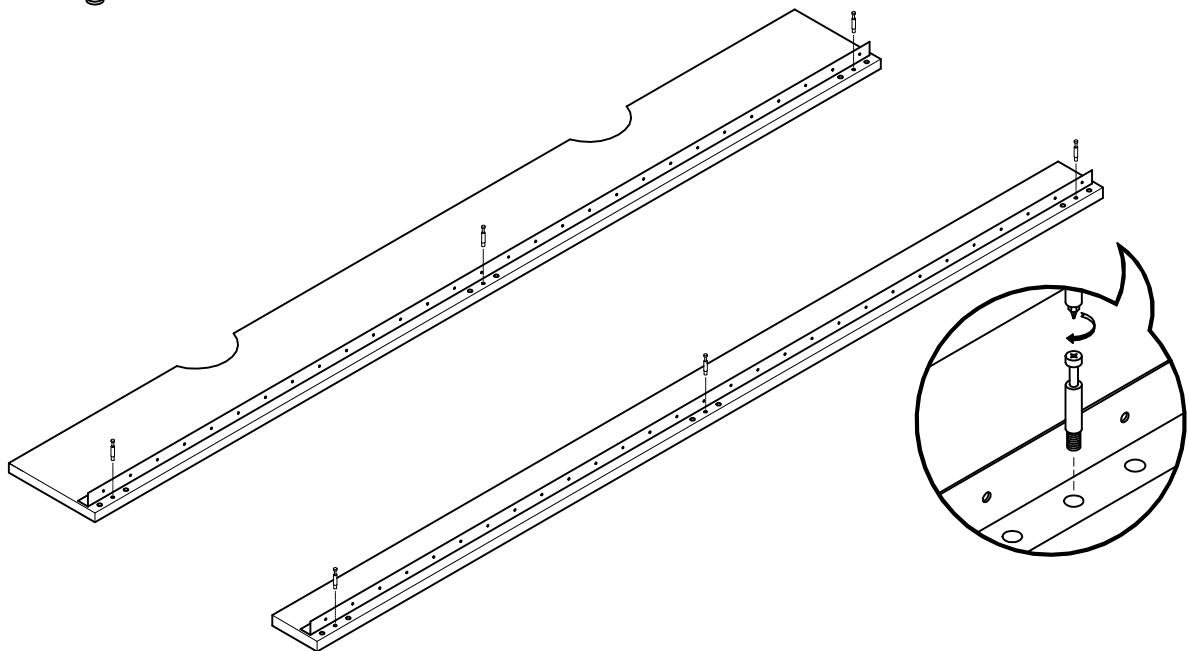

arrastre nido 80 y 90
lit gigogne 80 et 90
cama-gaveta 80 e 90
letto estraibile 80 e 90

Arrastre nido Dut

Lamas Dut

- * L x14 > 180cm
- * L x15 > 190 cm
- * L x16 > 200 cm

* BH24-009

1  x 12

2  x 6

L U F E