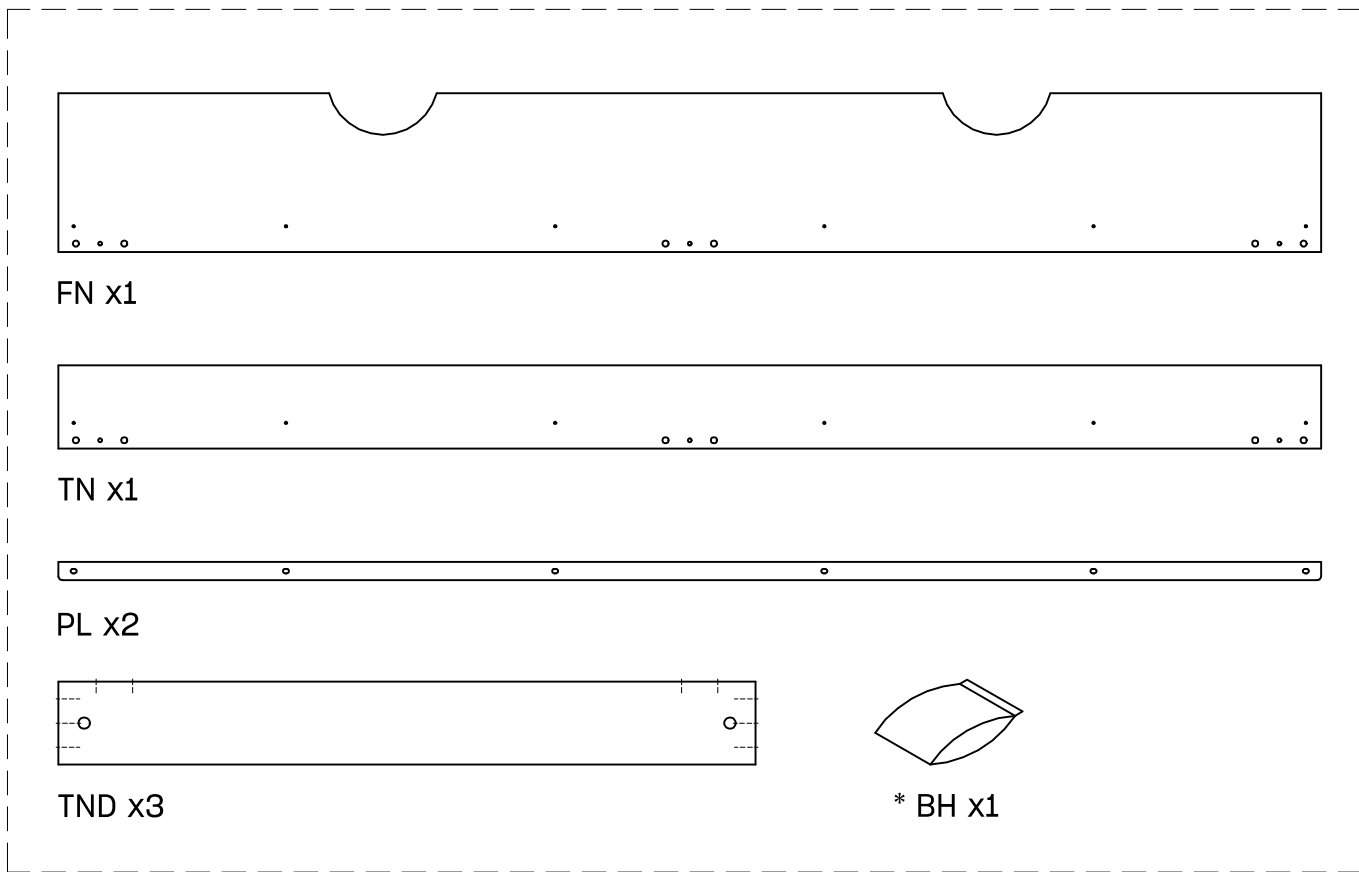

arrastre nido 80 y 90
lit gigogne 80 et 90
cama-gaveta 80 e 90
letto estraibile 80 e 90

Arrastre nido Dut

Lamas Dut

- * L x14 > 180cm
- * L x15 > 190 cm
- * L x16 > 200 cm

* BH24-009

1  x 12

2  x 6

L U F E