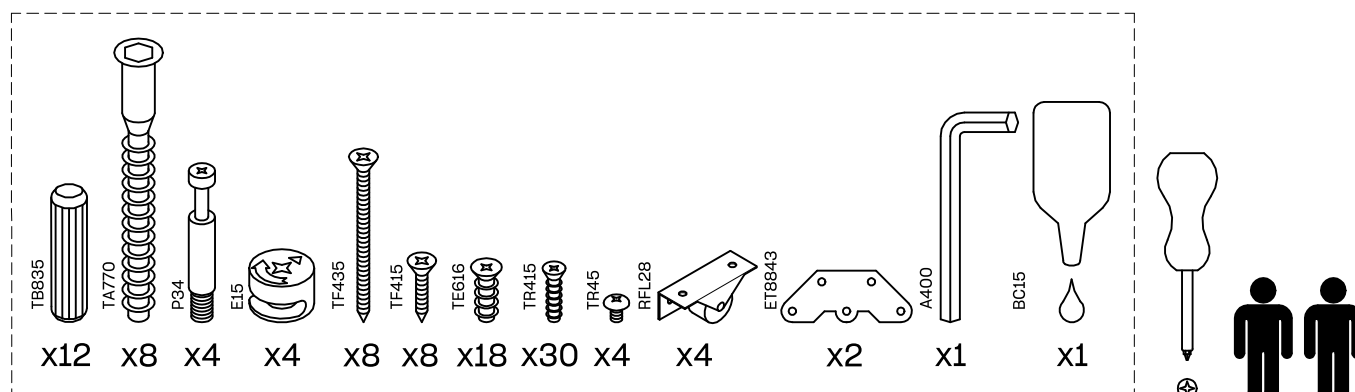

Cama extensible Lore (1/2)

* BH24-005

Lamas Dut 80 (x30)

Cama extensible Lore (2/2)

* BH25-001

L U F E