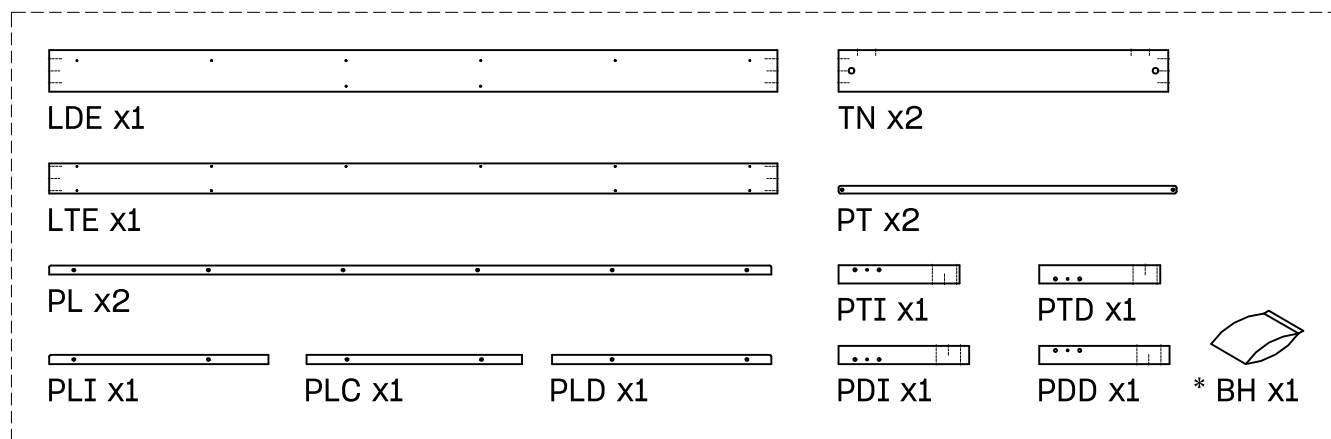

Cama extensible Lore (2/2)