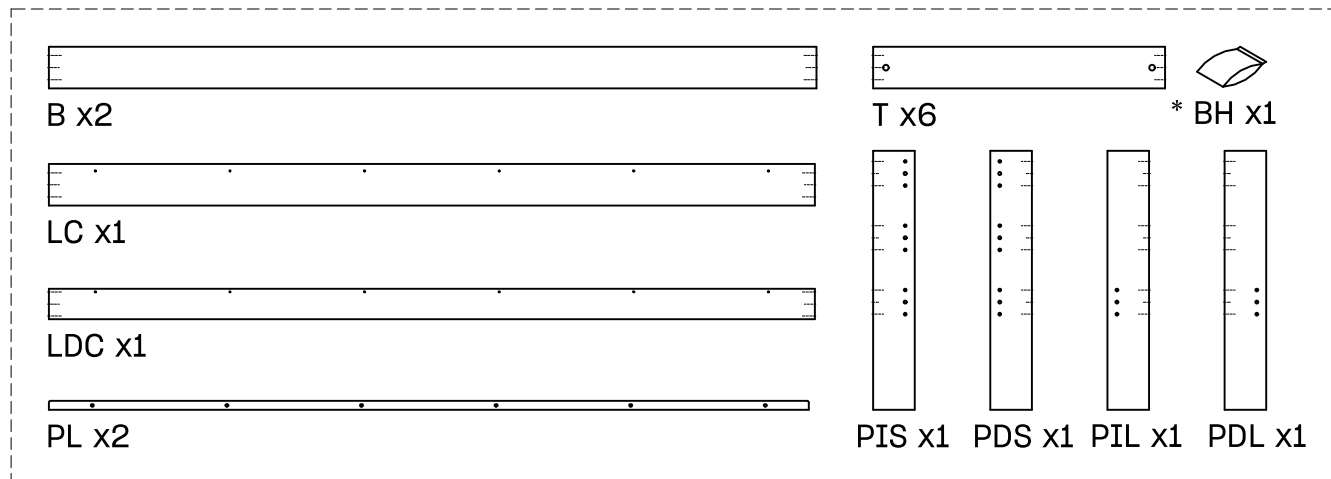

LORE

sofá cama y arrastre nido
canapé-lit et lit gigogne
sofá-cama e cama-gaveta
divano letto e letto estraibile

L U F E

LORE

sofá cama
canapé-lit
sofá-cama
divano letto

L U F E

Cama extensible Lore (1/2)

* BH24-005