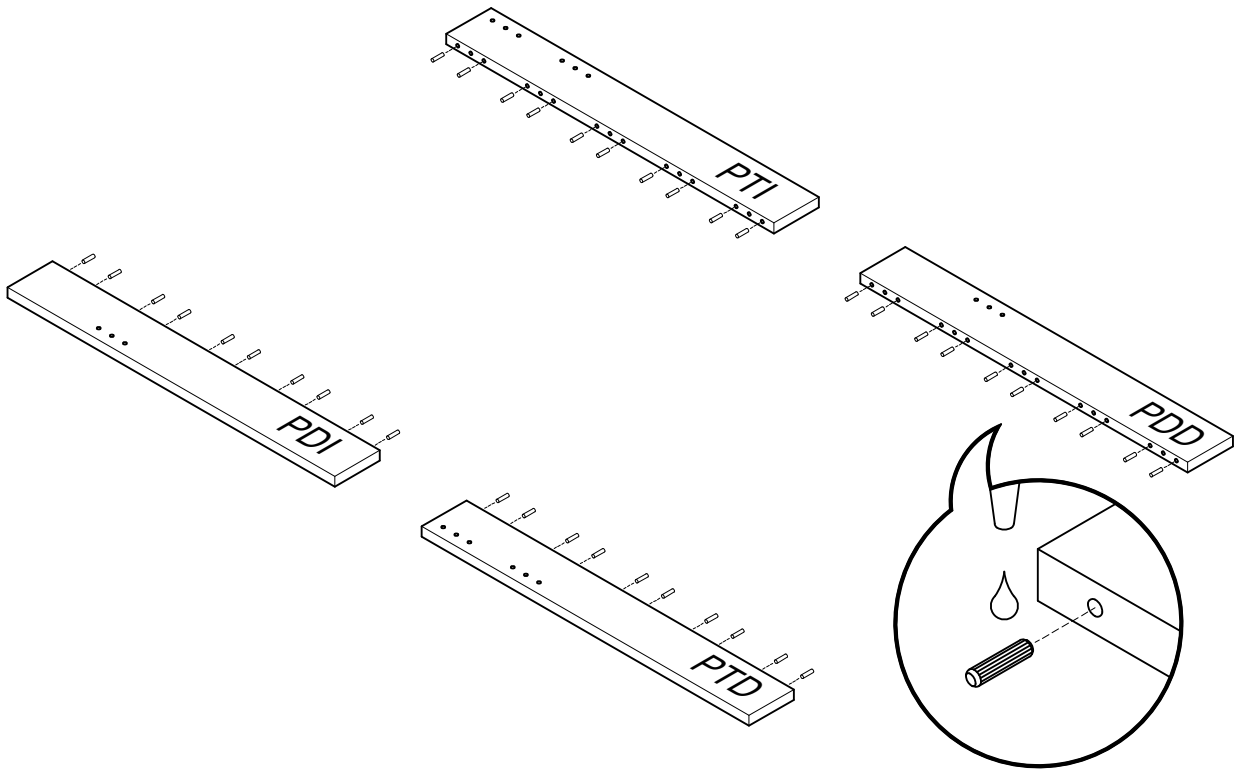

Lamas Dut 80 (x30)

Cama extensible Lore (2/2)

* BH25-001

L U F E

i

L U F E

1

TB835 x 40

BC15 x 40

2

P34 x 20

L U F E

3  x 40

4  x 24

L U F E

5  x 6