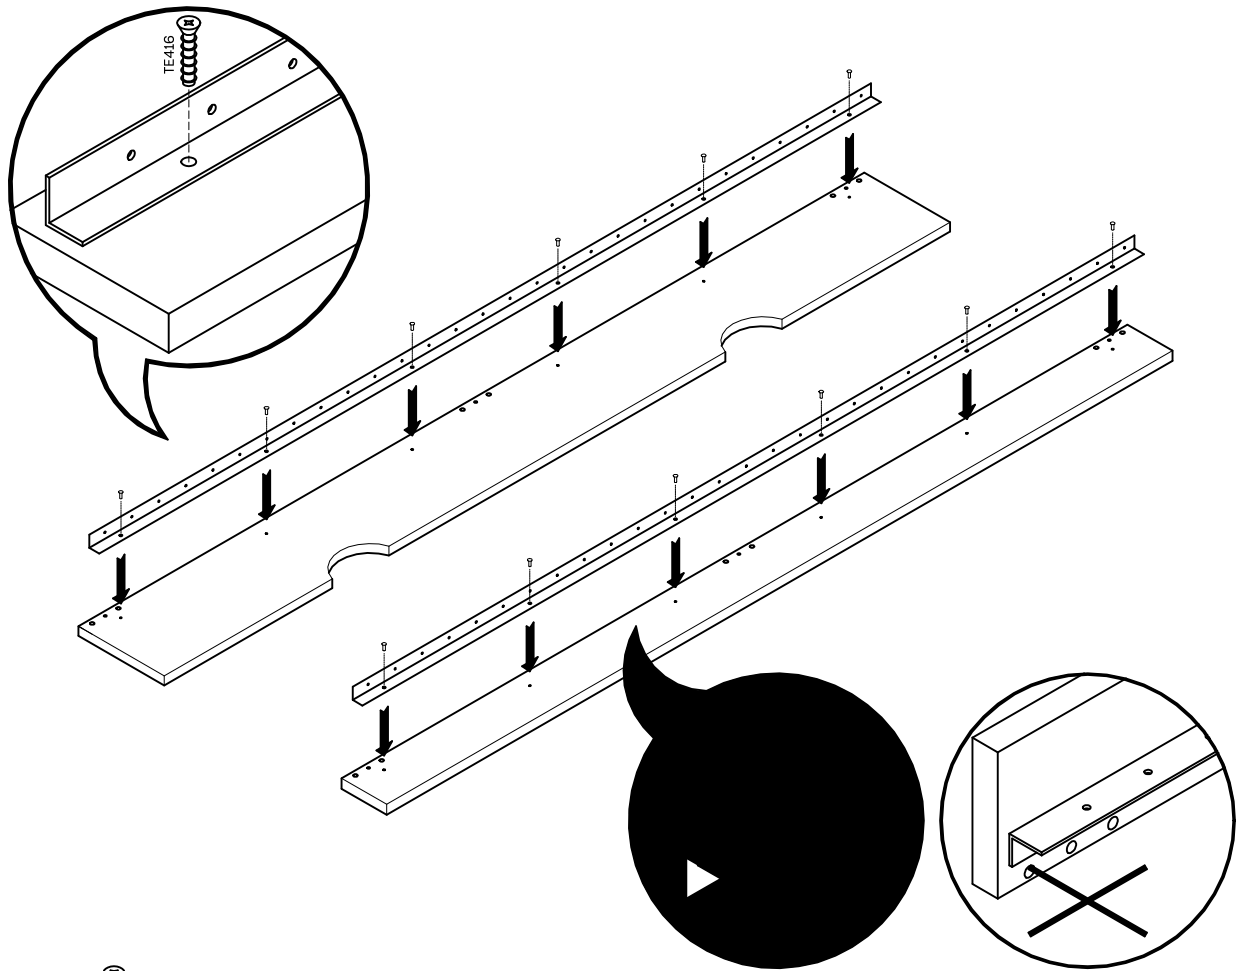

arrastre nido 80 y 90
lit gigogne 80 et 90
cama-gaveta 80 e 90
letto estraibile 80 e 90

Arrastre nido Dut

Lamas Dut

- * L x14 > 180cm
- * L x15 > 190 cm
- * L x16 > 200 cm

* BH24-009

1  x 12

2  x 6

L U F E