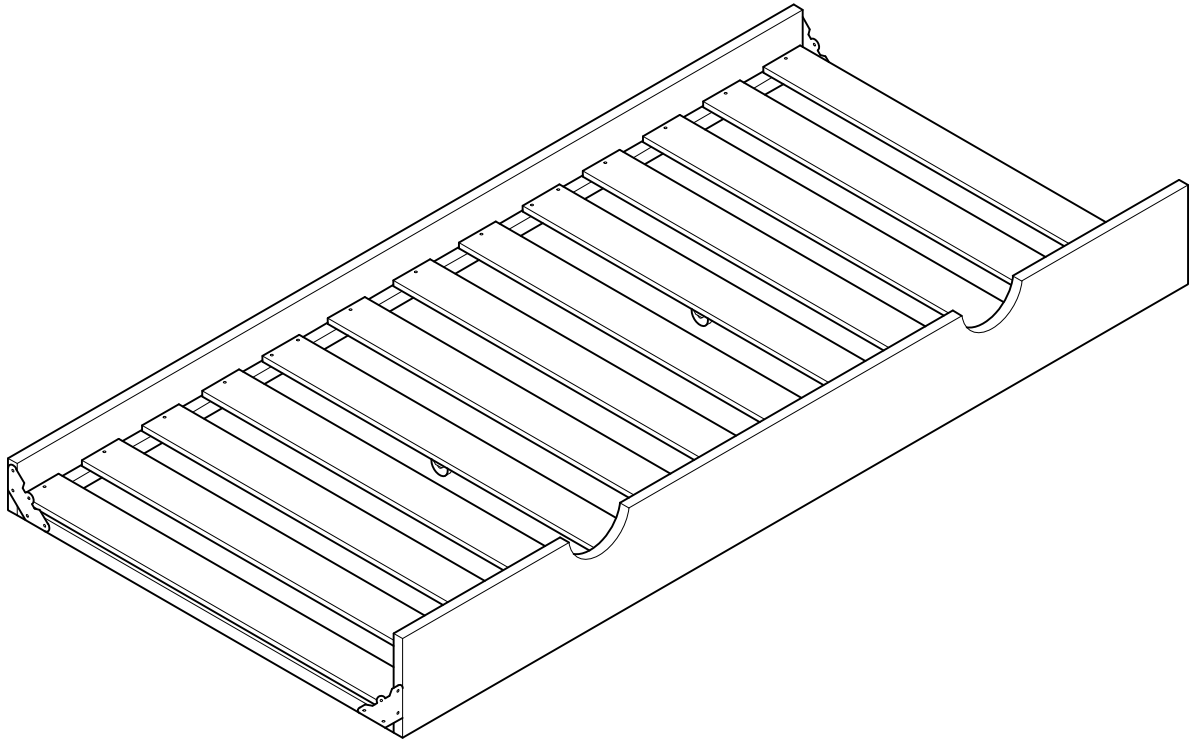

80x190

80x200

L U F E

11  x 30

LUFES

12  x 28

L U F E

80x200

L U F E

11

TR415

x 30

L U F E

12 TR415 x 30

L U F E

DUT

arrastre nido 80 y 90
lit gigogne 80 et 90
cama-gaveta 80 e 90
letto estraibile 80 e 90

Arrastre nido Dut

Lamas Dut

- * L x14 > 180cm
- * L x15 > 190 cm
- * L x16 > 200 cm

* BH24-009

1  x 12

2  x 6

L U F E