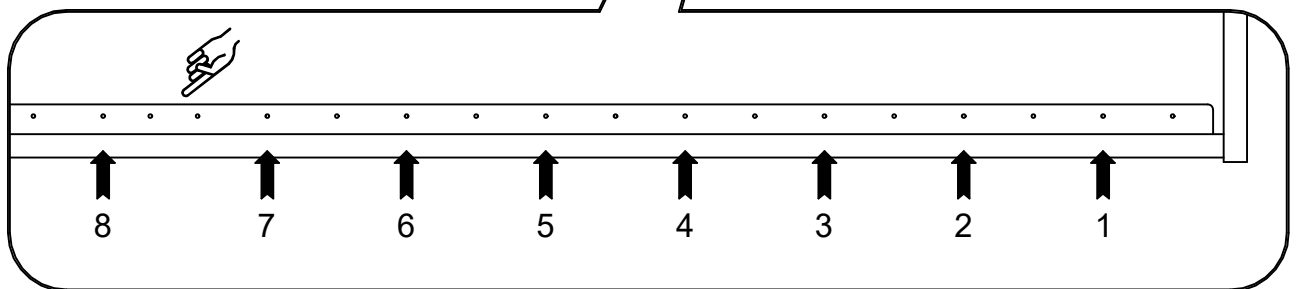

L U F E

11

TR415

x 30

L U F E

12 TR415 x 30

L U F E

DUT

arrastre nido 80 y 90
lit gigogne 80 et 90
cama-gaveta 80 e 90
letto estraibile 80 e 90

Arrastre nido Dut

Lamas Dut

- * L x14 > 180cm
- * L x15 > 190 cm
- * L x16 > 200 cm

* BH24-009

1  x 12

2  x 6

L U F E