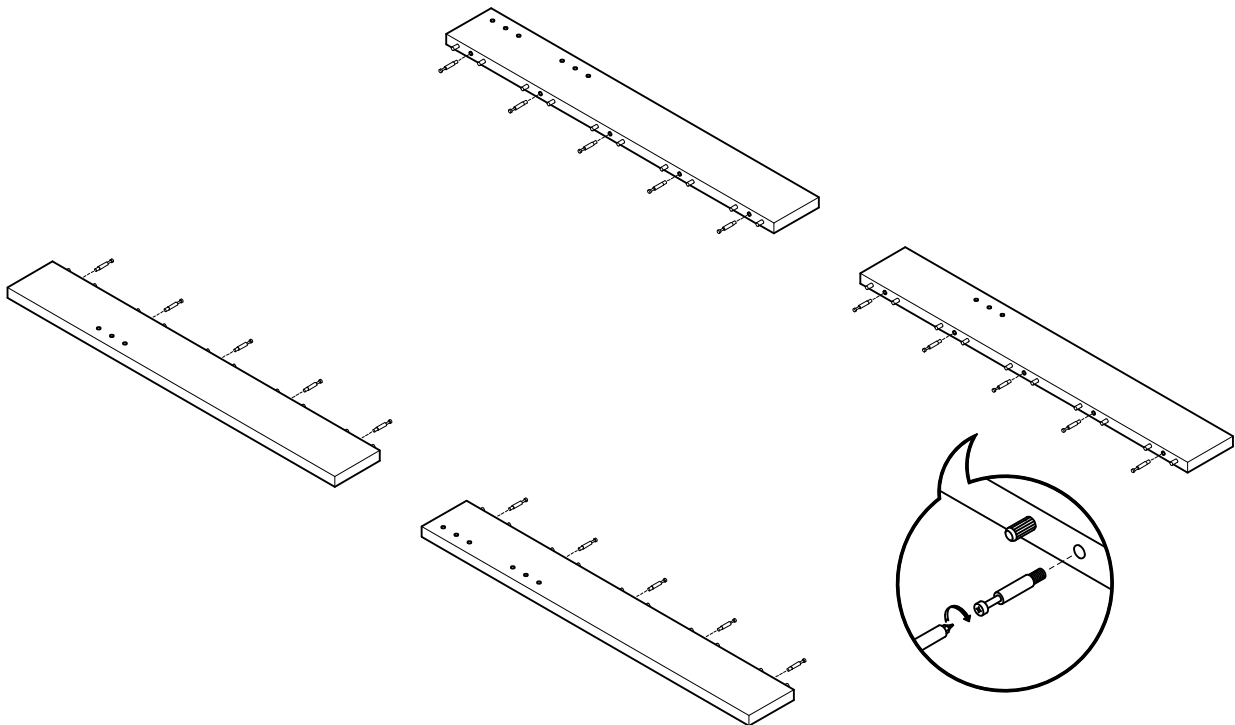

Lamas Dut 80 (x30)

Cama extensible Lore (2/2)

* BH25-001

L U F E

i

L U F E

1

TB835 x 40

BC15 x 40

2

P34 x 20

L U F E

3  x 40

4  x 24

L U F E

5  x 6