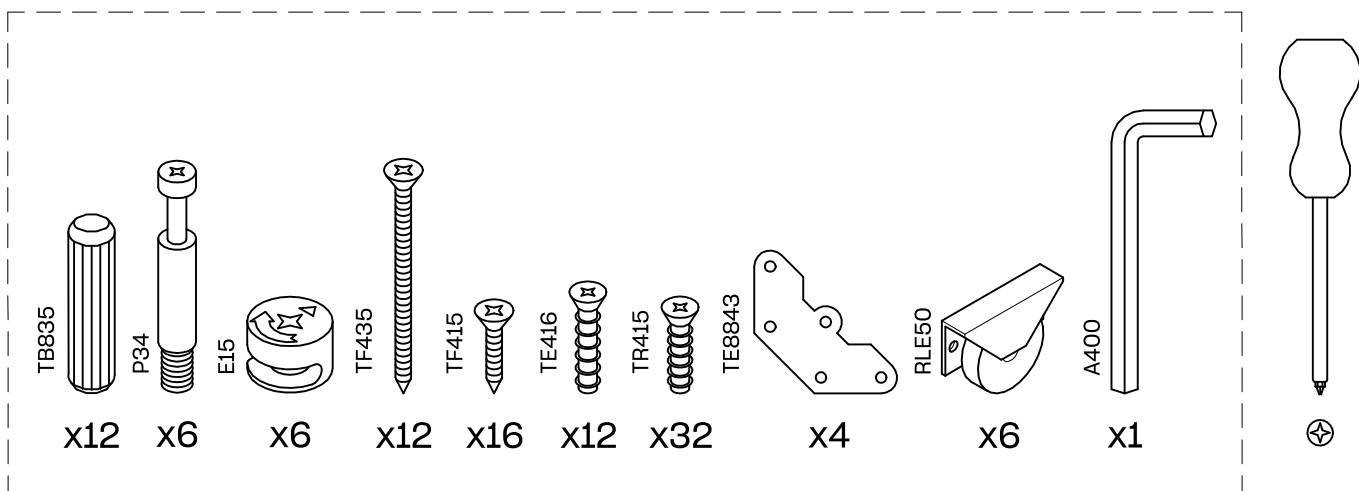

arrastre nido 80 y 90
lit gigogne 80 et 90
cama-gaveta 80 e 90
letto estraibile 80 e 90

Arrastre nido Dut

Lamas Dut

- * L x14 > 180cm
- * L x15 > 190 cm
- * L x16 > 200 cm

* BH24-009

1  x 12

2  x 6

L U F E