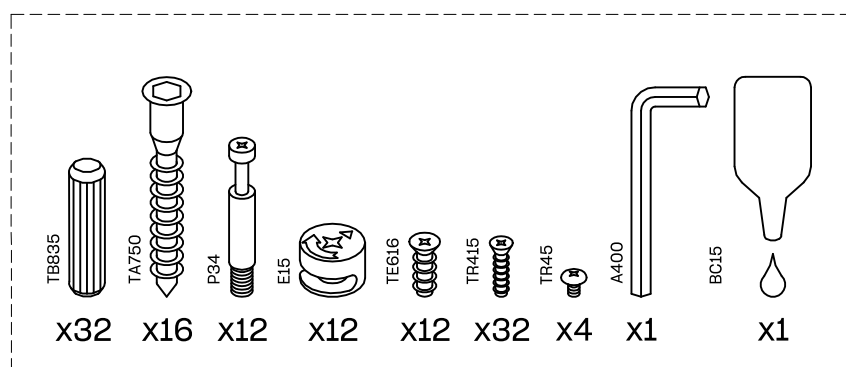

LORE

sofá cama y arrastre nido
canapé-lit et lit gigogne
sofá-cama e cama-gaveta
divano letto e letto estraibile

L U F E

LORE

sofá cama
canapé-lit
sofá-cama
divano letto

L U F E

Cama extensible Lore (1/2)

* BH24-005

Lamas Dut 80 (x30)

Cama extensible Lore (2/2)

* BH25-001

L U F E

i

L U F E

1

TB835 x 40

BC15 x 40

2

P34 x 20

L U F E

3  x 40

4  x 24

L U F E

5  x 6