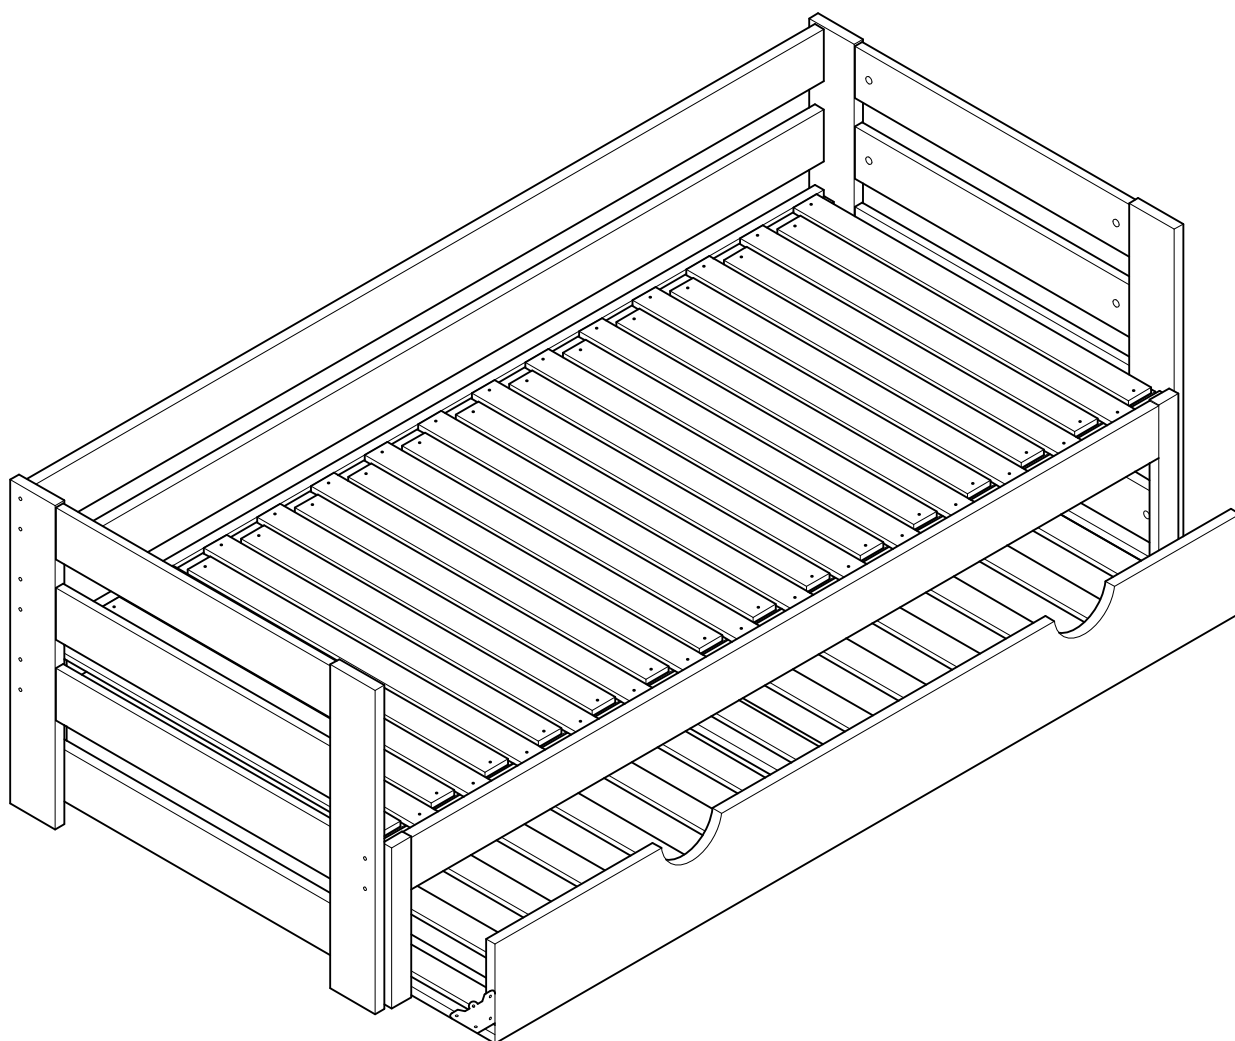

LORE

sofá cama y arrastre nido
canapé-lit et lit gigogne
sofá-cama e cama-gaveta
divano letto e letto estraibile

L U F E

LORE

sofá cama
canapé-lit
sofá-cama
divano letto

L U F E

Cama extensible Lore (1/2)

* BH24-005

Lamas Dut 80 (x30)

Cama extensible Lore (2/2)

* BH25-001

L U F E

i

L U F E

1

TB835 x 40

BC15 x 40

2

P34 x 20

L U F E

3  x 40

4  x 24

L U F E

5  x 6

L U F E

6  x 12

L U F E

7

x 16

L U F E

Cama extensible Lore (2/2)

BH25-001