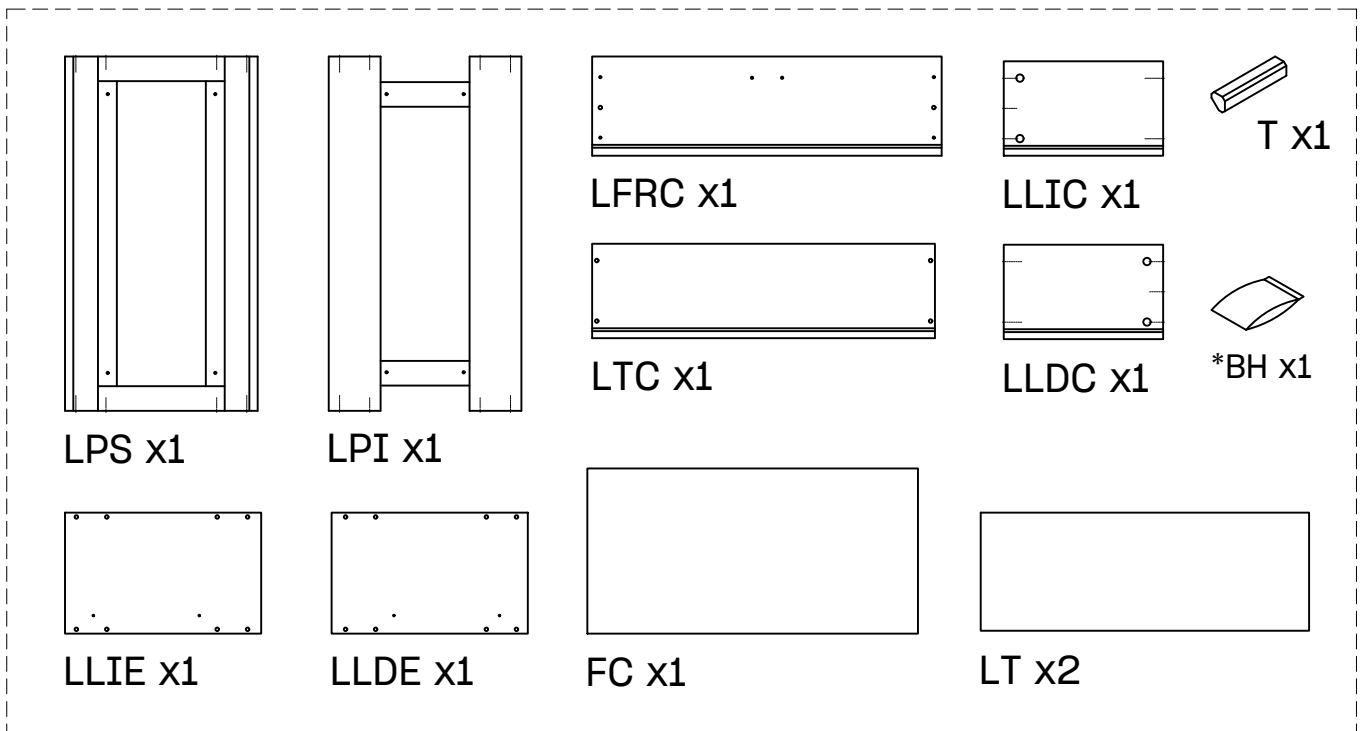

LIBE

vitrina con cajonera
vitrine avec commode
vitrina com cómoda

L U F E

Libe estructura vitrina 2/1 x1

Libe estructura vitrina 2/2 x1

BH23-010 x1

Libe estructura cajón x4

BH23-004 x4

3  x 4

4  x 8

L U F E

5  x 8

6

L U F E

7

8  x 1

L U F E

Libre estructura cajón x4

BH23-004 x4

9  x 4  x 1+1

10  x 8

L U F E

11

x 8

L U F E

12

13

x 1

L U F E

14  x 2

15  x 4

L U F E