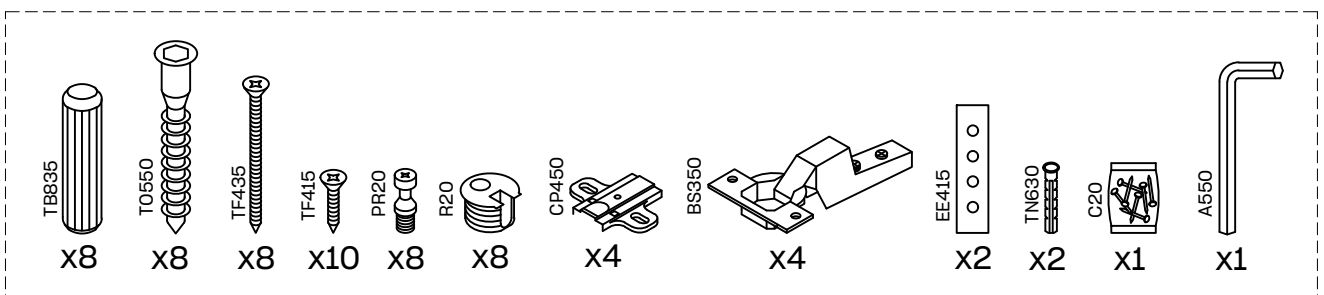

LIBE

vitrina con cajonera
vitrine avec commode
vitrina com cómoda

L U F E

Libe estructura vitrina 2/1 x1

Libe estructura vitrina 2/2 x1

BH23-010 x1

Libe estructura cajón x4

BH23-004 x4

Libe encimera larga x1

BH23-008 x1

Libe estructura vitrina 2/1 x1

Libe estructura vitrina 2/2 x1

BH23-010 x1

1  x 4  x 8  x 8

2  x 4

L U F E

3  x 4

4  x 8

L U F E

5  x 8

6

L U F E

7

8  x 1

L U F E

Libre estructura cajón x4

BH23-004 x4

9  x 4  x 1+1

10  x 8

L U F E

11

x 8