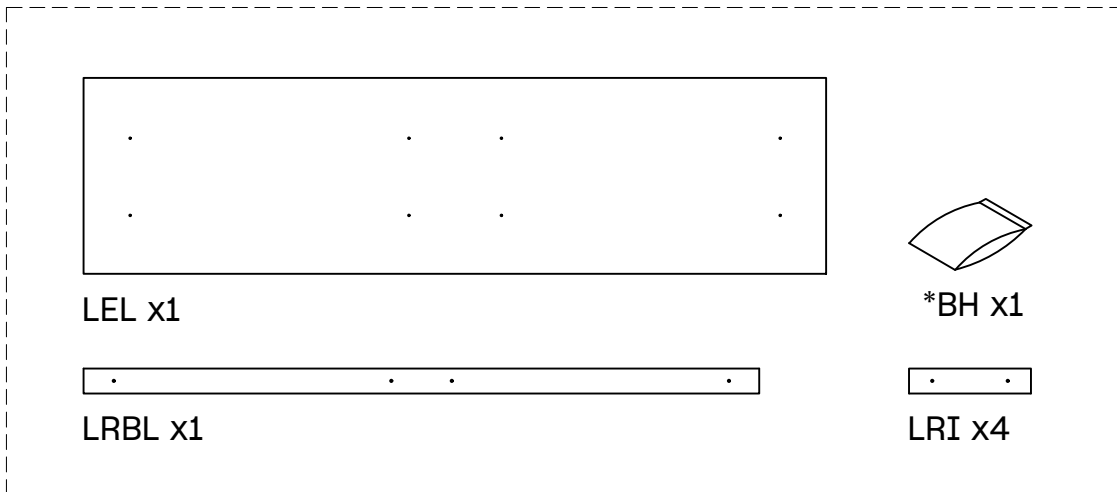

21  x 4  x 1+1

L U F E

22

x 12

L U F E

23  x 10  x 8  x 10

L U F E

Libe encimera larga

BH23-008

24 x 8

25 x 4

L U F E

26  x 2  x 2

Imprescindible anclar a la pared.
Ancrage au mur nécessaire.
A fixação à parede é essencial.

L U F E

27  x 8