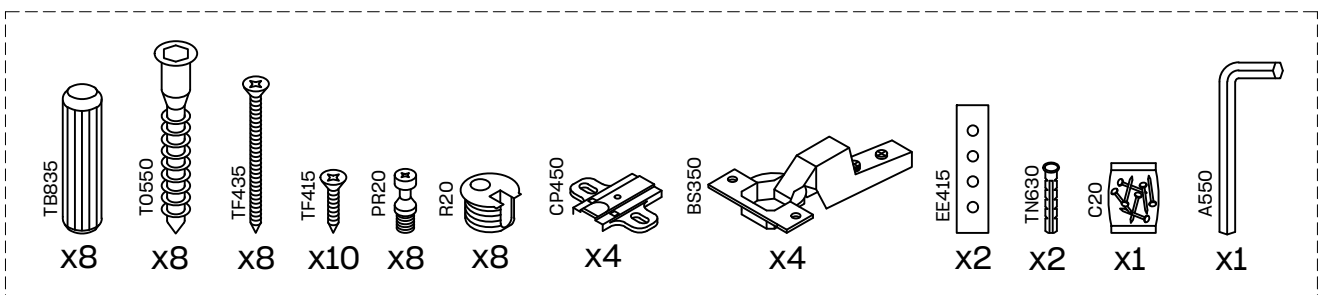

# LIBE

vitrina con 3 cajones  
vitrine avec 3 tiroirs  
vitrina com 3 gavetas

---

L U F E

Libe estructura vitrina 2/1 x1

---

Libe estructura vitrina 2/2 x1

---

BH20-036 x1

---

Libe estructura vitrina 2/1 x1

Libe estructura vitrina 2/2 x1

BH23-010 x1

**1**  x 4  x 8  x 8

**2**  x 4

**L U F E**

3  x 4

4  x 8

L U F E

5  x 8

6

L U F E

7

8