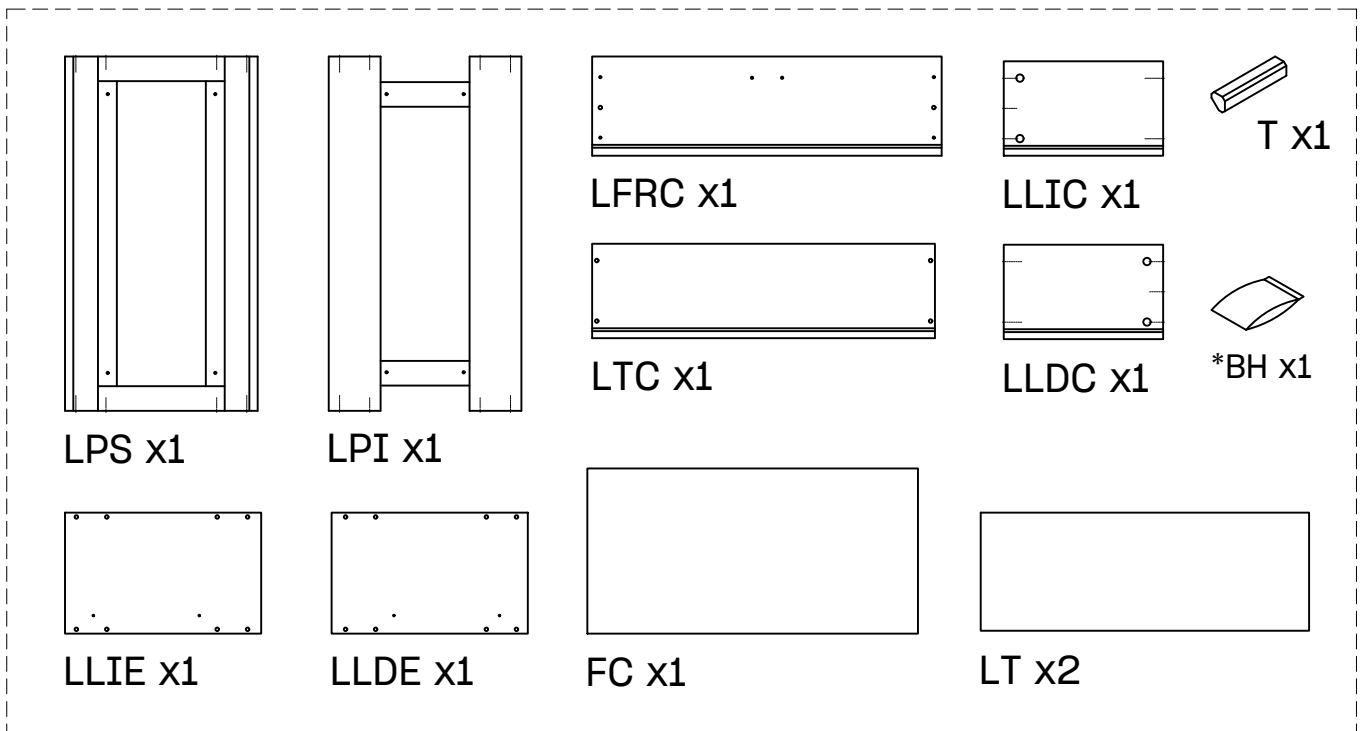

LIBE

vitrina doble con 6 cajones
vitrine double avec 6 tiroirs
vitrina dupla com 6 gavetas

L U F E

Libe estructura vitrina 2/1 x2

Libe estructura vitrina 2/2 x2

BH23-010 x2

Libe estructura cajón x6

BH23-004 x6

3  x 4

4  x 8

L U F E

5  x 8

6

L U F E

7

8  x 1

L U F E

Libe estructura cajón x6

BH23-004 x6

9  x 4  x 1+1

10  x 8

L U F E

11

L U F E

12

13

x 1

L U F E

14  x 2

15  x 4

L U F E

16