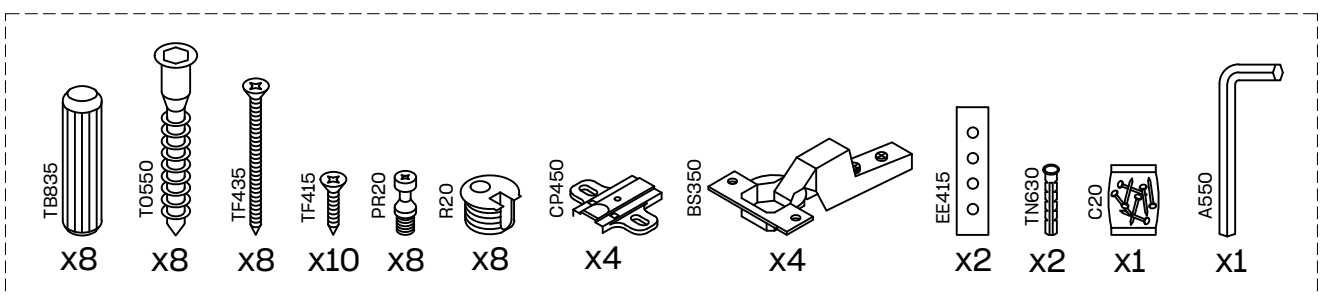

LIBE

vitrina doble con 6 cajones
vitrine double avec 6 tiroirs
vitrina dupla com 6 gavetas

L U F E

Libe estructura vitrina 2/1 x2

Libe estructura vitrina 2/2 x2

BH23-010 x2

Libe estructura cajón x6

BH23-004 x6

Libe encimera larga x1

BH23-008 x1

Libe estructura vitrina 2/1 x1

Libe estructura vitrina 2/2 x1

BH23-010 x1

1  x 4  x 8  x 8

2  x 4

L U F E

3  x 4

4  x 8

L U F E

5  x 8

6

L U F E

7

8  x 1