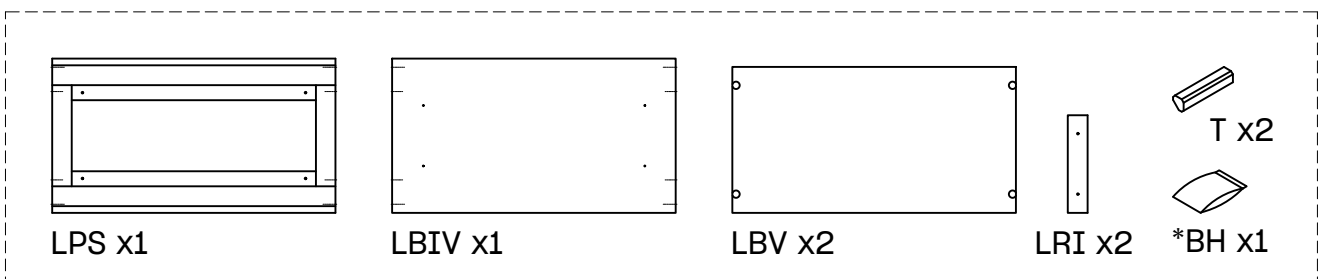

LIBE

vitrina doble con 6 cajones
vitrine double avec 6 tiroirs
vitrina dupla com 6 gavetas

L U F E

Libe estructura vitrina 2/1 x2

Libe estructura vitrina 2/2 x2

BH23-010 x2

Libe estructura cajón x6

BH23-004 x6

Libe encimera larga x1

BH23-008 x1

Libe estructura vitrina 2/1 x1

Libe estructura vitrina 2/2 x1

BH23-010 x1

1  x 4  x 8  x 8

2  x 4

L U F E

3  x 4

4  x 8

L U F E

5  x 8

6

L U F E

7

8  x 1

L U F E

Libe estructura cajón x6

BH23-004 x6

9  x 4  x 1+1

10  x 8

L U F E

11

L U F E