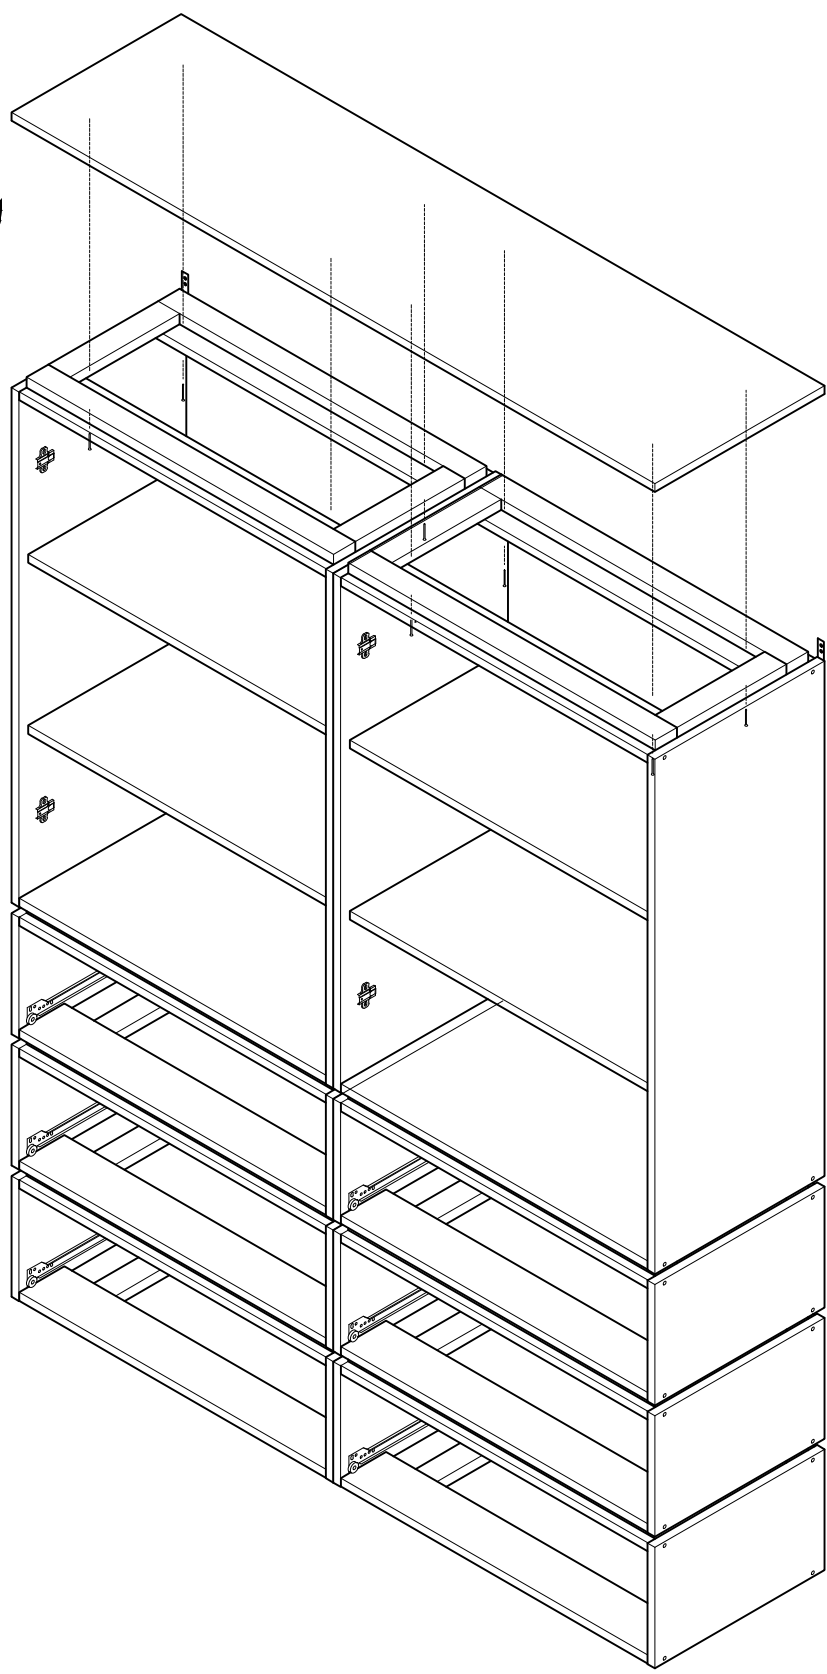

24  x 16  x 14  x 16

L U F E

Libe encimera larga

BH23-008

- ⓘ Pieza no necesaria en muebles AIKA
- ⓘ Pièce pas nécessaire pour meubles AIKA
- ⓘ Peça não necessária em móveis AIKA

25  x 4

L U F E

26

x 2

x 2

Imprescindible anclar a la pared.
Ancrage au mur nécessaire.
A fixação à parede é essencial.

L U F E

27  x 8

L U F E

28  x 4

L U F E

29

x 4

x 8

L U F E

30  x 4

L U F E

L U F E

ESPAÑA
muebleslufe.com
@muebleslufe