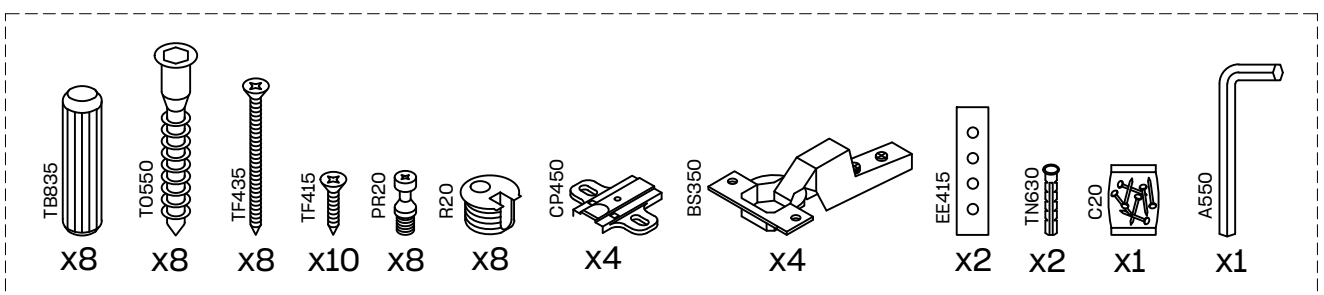

LIBE

vitrina doble con 4 cajones
vitrine double avec 4 tiroirs
vitrina dupla com 4 gavetas

L U F E

Libe estructura vitrina 2/1 x2

Libe estructura vitrina 2/2 x2

BH23-010 x2

Libe estructura cajón x4

BH23-004 x4

Libe encimera larga x1

BH23-008 x1

Libe estructura vitrina 2/1 x1

Libe estructura vitrina 2/2 x1

BH23-010 x1

1  x 4  x 8  x 8

2  x 4

L U F E

3  x 4

4  x 8

L U F E

5  x 8

6

L U F E

7

8  x 1