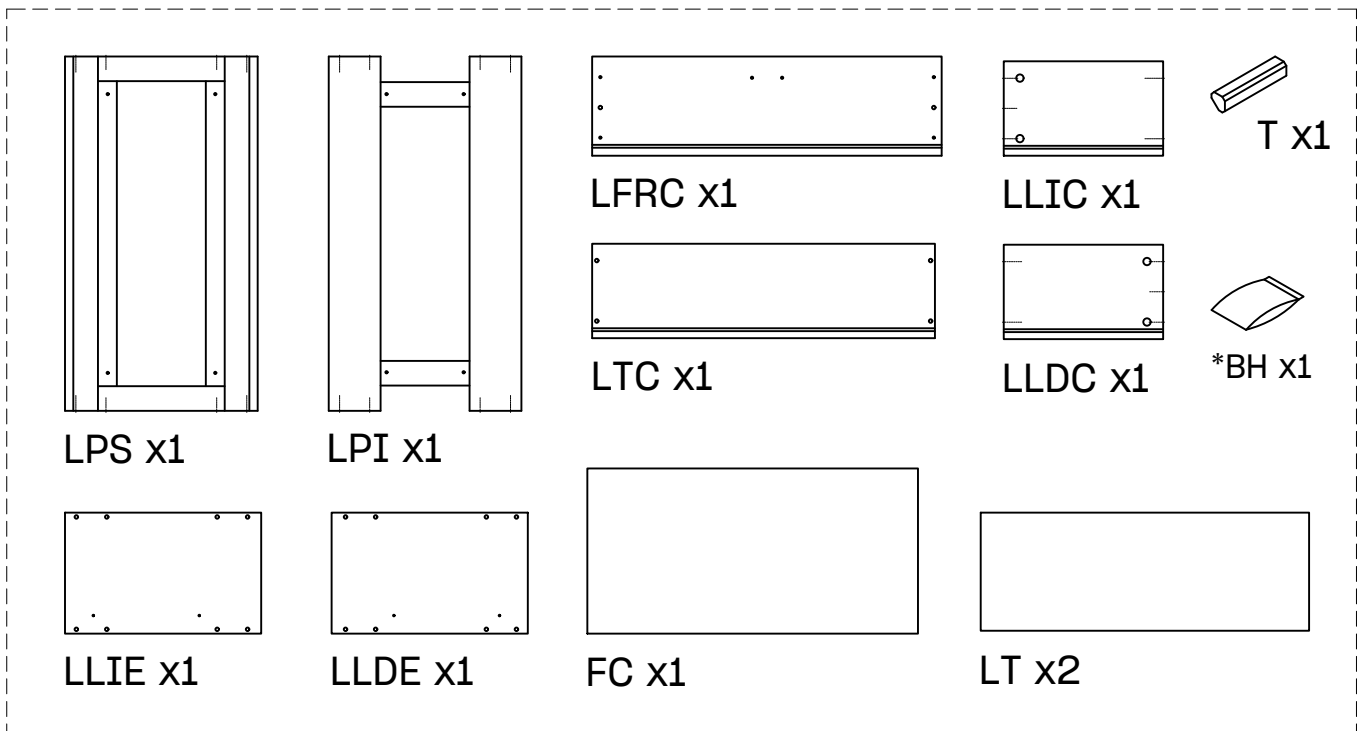

LIBE

vitrina doble con 4 cajones
vitrine double avec 4 tiroirs
vitrina dupla com 4 gavetas

L U F E

Libe estructura vitrina 2/1 x2

Libe estructura vitrina 2/2 x2

BH23-010 x2

Libe estructura cajón x4

BH23-004 x4

3  x 4

4  x 8

L U F E

5  x 8

6

L U F E

7

8  x 1

L U F E

Libe estructura cajón x4

BH23-004 x4

9  x 4  x 1+1

10  x 8

L U F E

11

L U F E

12

13

x 1

L U F E

14  x 2

15  x 4

L U F E

16