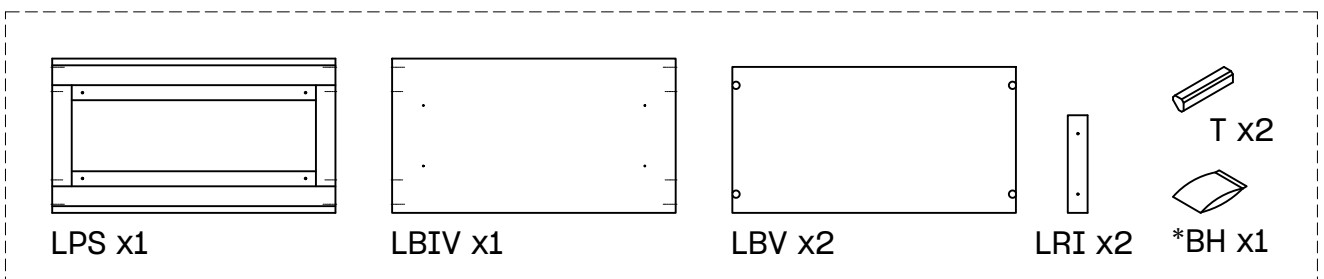

LIBE

vitrina doble con 4 cajones
vitrine double avec 4 tiroirs
vitrina dupla com 4 gavetas

L U F E

Libe estructura vitrina 2/1 x2

Libe estructura vitrina 2/2 x2

BH23-010 x2

Libe estructura cajón x4

BH23-004 x4

Libe encimera larga x1

BH23-008 x1

Libe estructura vitrina 2/1 x1

Libe estructura vitrina 2/2 x1

BH23-010 x1

1  x 4  x 8  x 8

2  x 4

L U F E

3  x 4

4  x 8

L U F E

5  x 8

6

L U F E

7

8  x 1

L U F E

Libe estructura cajón x4

BH23-004 x4

9  x 4  x 1+1

10  x 8

L U F E

11

L U F E