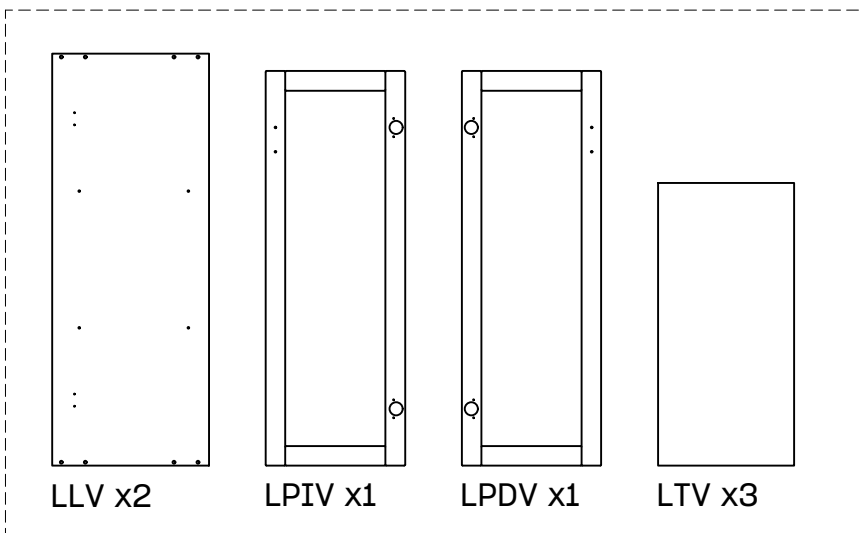

# LIBE

vitrina doble con 2 cajones  
vitrine double avec 2 tiroirs  
vitrina dupla com 2 gavetas

---

L U F E

Libe estructura vitrina 2/1 x2

---

Libe estructura vitrina 2/2 x2

---

BH23-010 x2

---

Libe estructura cajón x2

---

BH23-004 x2

---

Libe encimera larga x1

---

BH23-008 x1

---

Libe estructura vitrina 2/1 x1

Libe estructura vitrina 2/2 x1

BH23-010 x1

1  x 4  x 8  x 8

2  x 4

L U F E

3  x 4

4  x 8

L U F E

5  x 8

6

L U F E

7

8  x 1