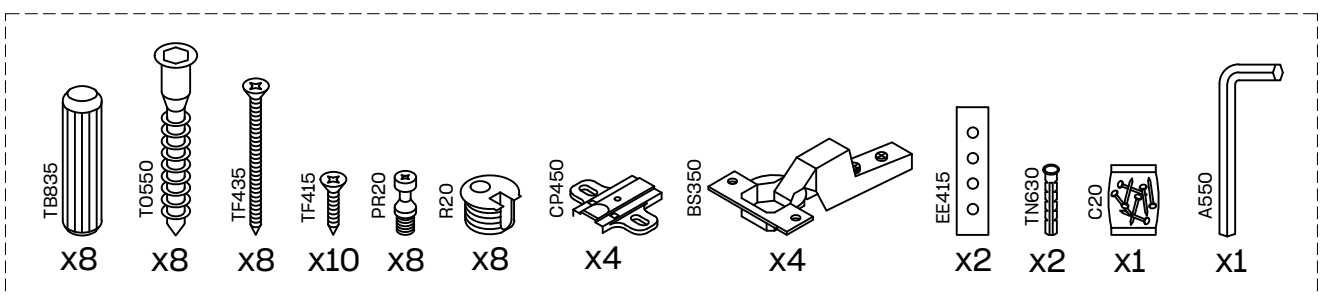

# LIBE

vitrina doble con 2 cajones  
vitrine double avec 2 tiroirs  
vitrina dupla com 2 gavetas

---

L U F E

Libe estructura vitrina 2/1 x2

---

Libe estructura vitrina 2/2 x2

---

BH23-008 x1

---

Libe estructura vitrina 2/1 x1

Libe estructura vitrina 2/2 x1

BH23-010 x1

1  x 4  x 8  x 8

2  x 4

L U F E

3  x 4

4  x 8

L U F E

5  x 8

6

L U F E

7

8  x 1