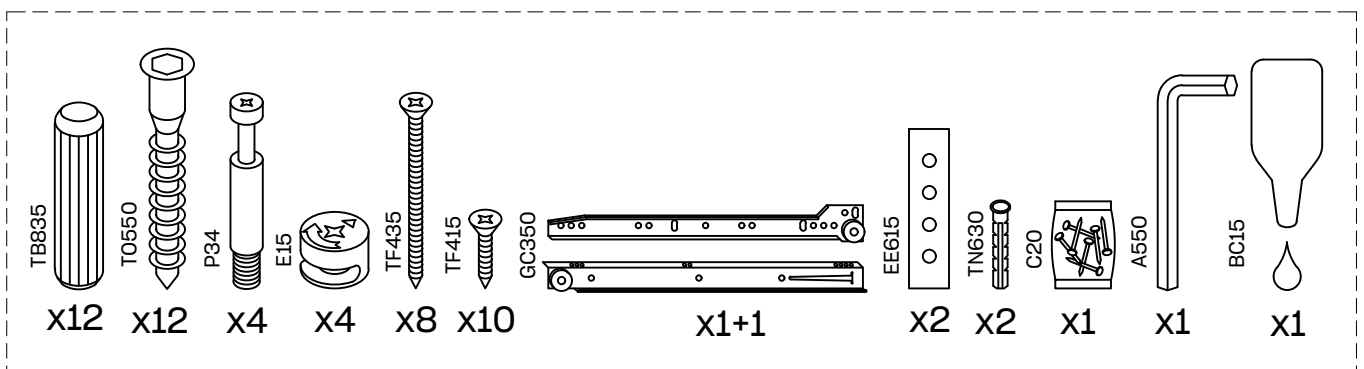

L U F E

20  x 2

21  x 4  x 1+1

L U F E

Libe estructura organizador x2

BH23-004 x2

22  x 4  x 1+1

23  x 8