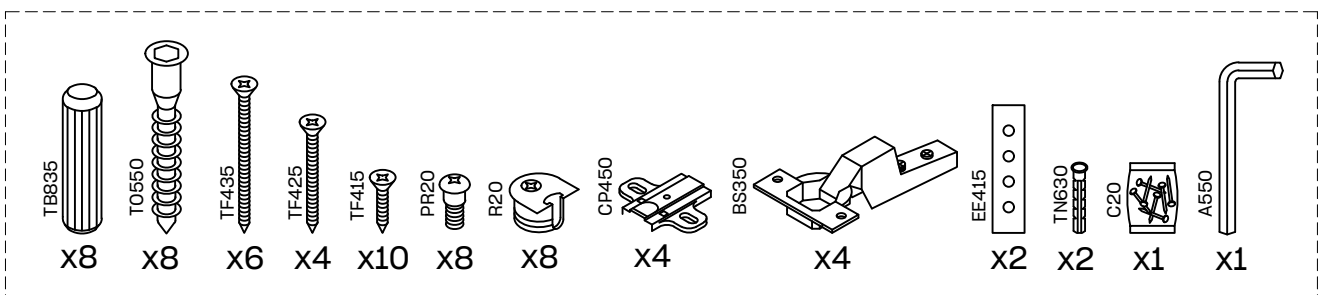

LIBE

vitrina con cajonera 117x115
vitrine avec chiffonier 117x115
vitrina com cómoda 117x115

L U F E

Libe estructura vitrina 2/1 x1

Libe estructura vitrina 2/2 x1

BH23-010 x1

Libe módulo cajón 39x30 x4

BH23-004 x4

Libe encimera 117 x1

BH20-036 x1

Libe estructura vitrina 2/1 x1

Libe estructura vitrina 2/2 x1

BH23-010 x1

1  x 4  x 8  x 8

2  x 4

L U F E

3  x 8

4  x 8

L U F E

5  x 8

6

L U F E

7

8

x 1

L U F E

Libe módulo cajón 39x30 x4

BH23-004 x4

10  x 4  x 1+1

11  x 8

L U F E

12  x 8