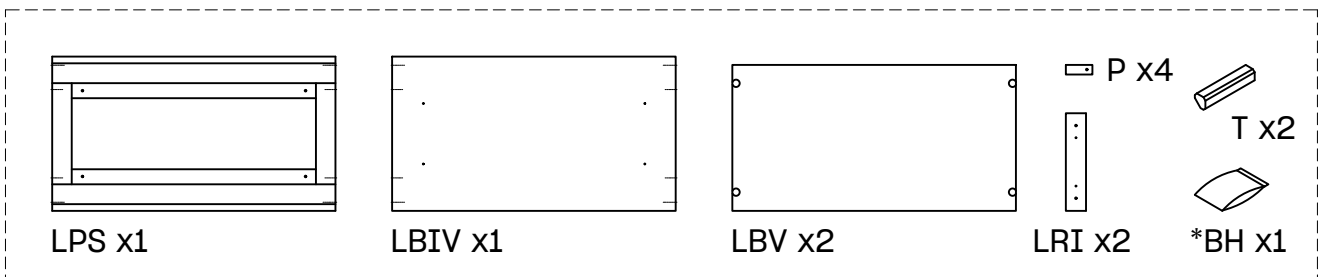

LIBE

vitrina con cajonera 117x115
vitrine avec chiffonier 117x115
vitrina com cómoda 117x115

L U F E

Libe estructura vitrina 2/1 x1

Libe estructura vitrina 2/2 x1

BH23-010 x1

Libe módulo cajón 39x30 x4

BH23-004 x4

Libe encimera 117 x1

BH20-036 x1

Libe estructura vitrina 2/1 x1

Libe estructura vitrina 2/2 x1

BH23-010 x1

1  x 4  x 8  x 8

2  x 4

L U F E

3  x 8

4  x 8

L U F E

5  x 8

6

L U F E

7

8

x 1

L U F E

Libe módulo cajón 39x30 x4

BH23-004 x4

10  x 4  x 1+1

11  x 8

L U F E

12  x 8