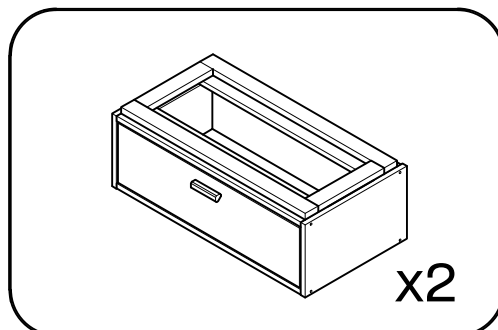

LIBE

vitrina 4 cajones 78x188
vitrine 4 tiroirs 78x188
vitrina 4 gavetas 78x188

L U F E

Libe módulo vitrina 78x113 2/1 x1

Libe módulo vitrina 78x113 2/2 x1

BH23-010 x1

Libe módulo cajón 39x20 x2

BH23-004 x2

Libe módulo cajón 78x30 x2

BH23-004 x2

Libe encimera 78 x1

BH20-036 x1

Libe estructura vitrina 2/1 x1

Libe estructura vitrina 2/2 x1

BH23-010 x1

1  x 4  x 8  x 8