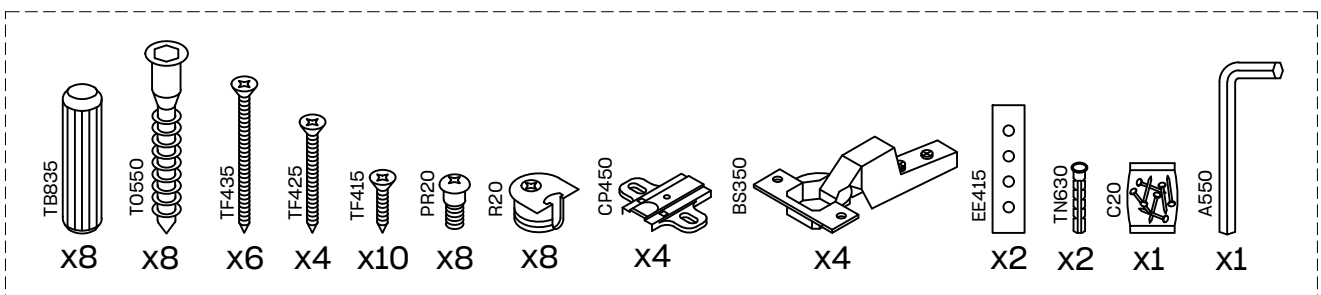

LIBE

vitrina 4 cajones 78x188
vitrine 4 tiroirs 78x188
vitrina 4 gavetas 78x188

L U F E

Libe módulo vitrina 78x113 2/1 x1

Libe módulo vitrina 78x113 2/2 x1

BH23-010 x1

Libe módulo cajón 39x20 x2

BH23-004 x2

Libe módulo cajón 78x30 x2

BH23-004 x2

Libe encimera 78 x1

BH20-036 x1

Libe estructura vitrina 2/1 x1

Libe estructura vitrina 2/2 x1

BH23-010 x1

1  x 4  x 8  x 8

2  x 4

L U F E

3  x 4

4  x 8

L U F E

5  x 8

6

L U F E

7  x 4  x 4

8  x 1

L U F E

9

x 2

x 2

L U F E

10  x 4  x 1+1