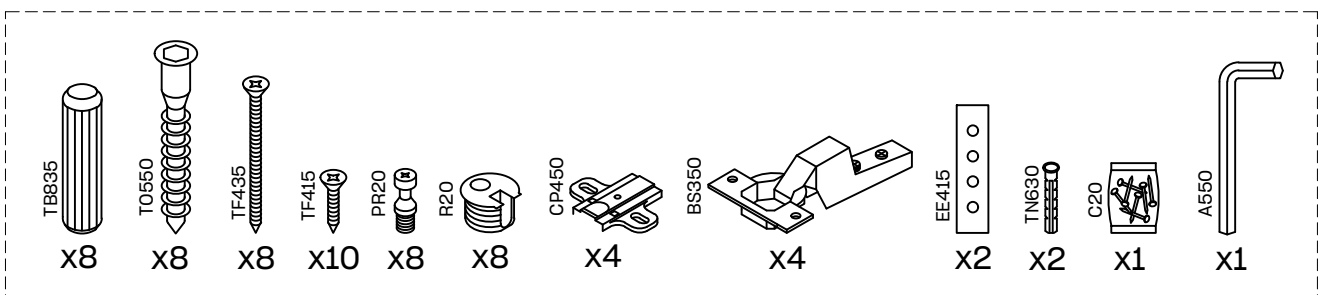

LIBE

vitrina con cajón
vitrine avec tiroir
vitrina com gaveta

L U F E

Libe estructura vitrina 2/1 x1

Libe estructura vitrina 2/2 x1

BH23-004 x1

Libe estructura cajón x1

BH23-004 x1

Libe encimera corta x1

BH20-036 x1

Libe estructura vitrina 2/1 x1

Libe estructura vitrina 2/2 x1

BH23-010 x1

1  x 4  x 8  x 8

2  x 4

L U F E

3  x 4

4  x 8

L U F E

5  x 8

6

L U F E

7

8

x 1

L U F E

9

x 2

x 2

L U F E

Libe estructura cajón x1

BH23-004 x1