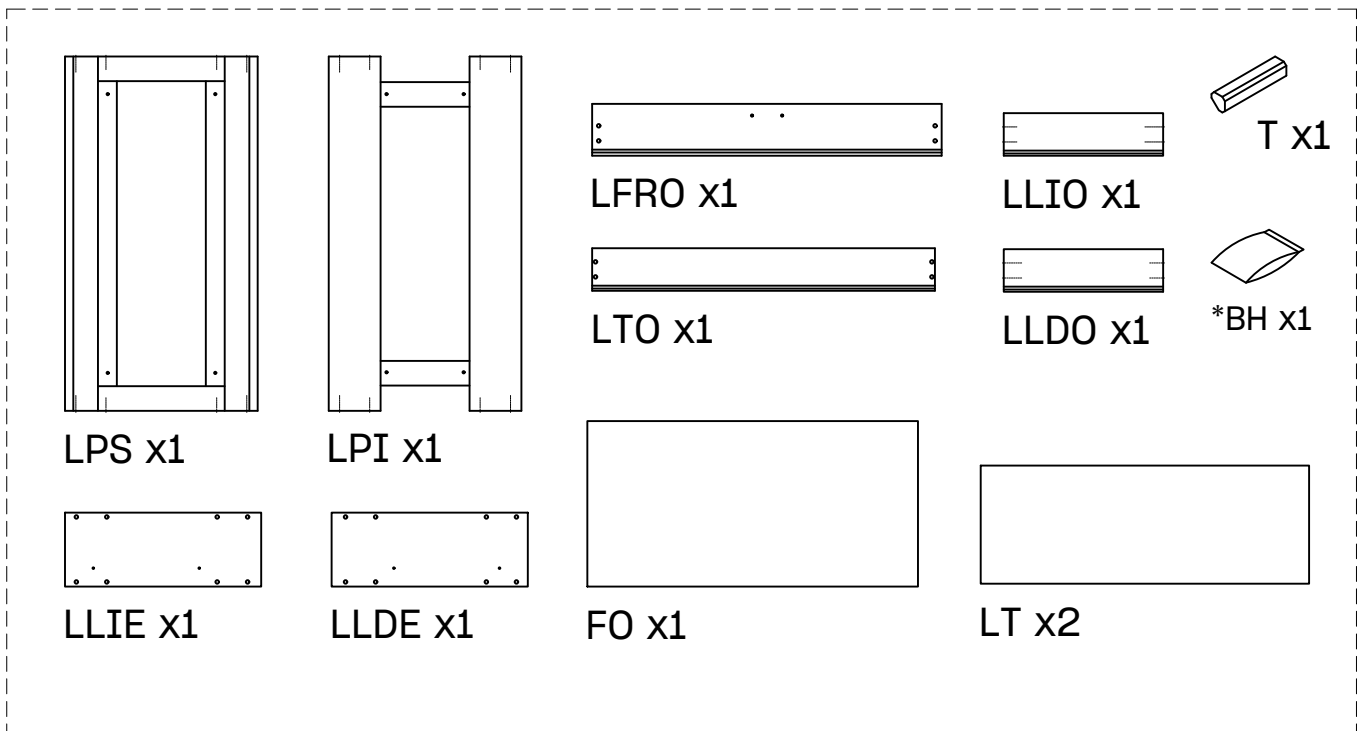

# LUFE

21  x 2

22  x 4  x 1+1

L U F E

### Libe estructura organizador