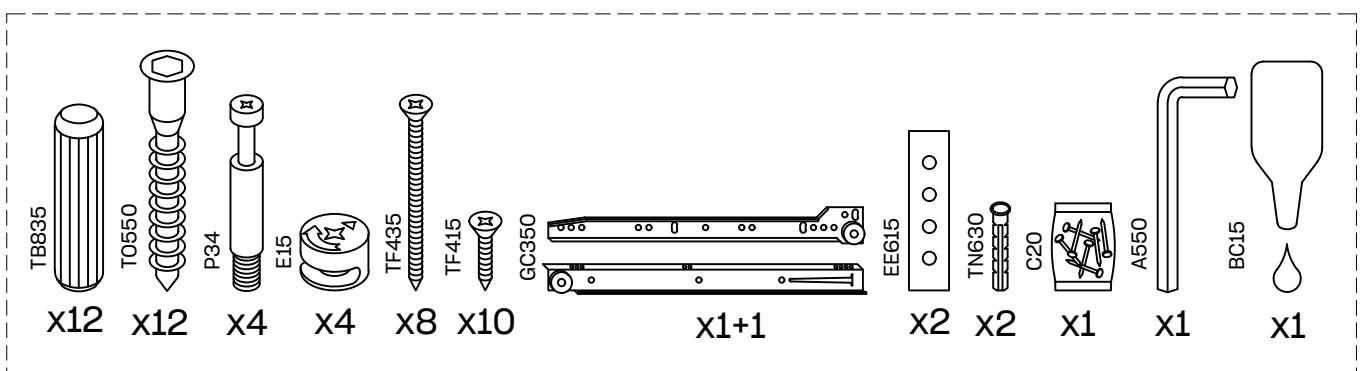

L U F E

Libe estructura cajón x1

BH23-004 x1

10  x 4  x 1+1

11  x 8

L U F E

12

L U F E