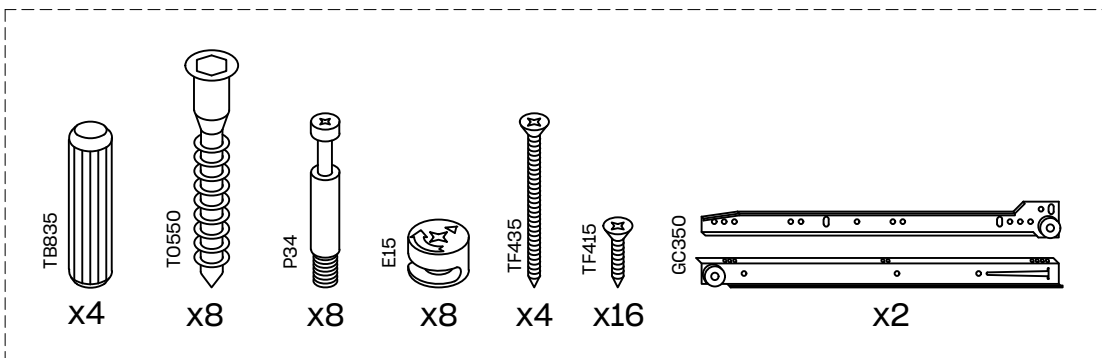

LIBE

mueble TV con dos cajones
meuble TV avec deux tiroirs
móvel TV com duas gavetas

Libe mueble TV

* BH23-002

Cajón TV

* BH23-005

Libe mueble TV

BH23-002

1  x 8  x 2+2

L U F E

2  x 8

3  x 4  x 4

L U F E

4

5  x 4

L U F E

11  x 4

L U F E

12

13

x 1

L U F E

Cajón TV

BH23-005