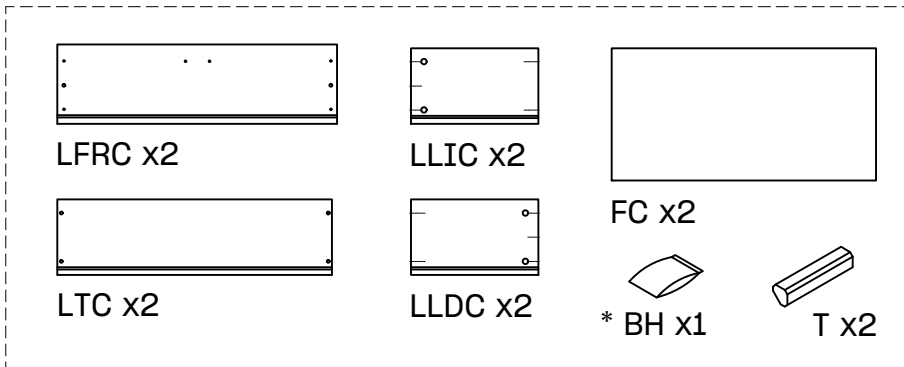

LIBE

mueble TV con dos cajones
meuble TV avec deux tiroirs
móvel TV com duas gavetas

Libe mueble TV

* BH23-002

Cajón TV

* BH23-005

Libe mueble TV

BH23-002

1  x 8  x 2+2

L U F E

2  x 8

3  x 4  x 4

L U F E

4

5  x 4

L U F E

6  x 2  x 4

L U F E

7  x 2  x 4

8  x 4  x 2

L U F E

9  x 4

10  x 8

L U F E

11  x 4

L U F E

12

13

x 1

L U F E

Cajón TV

BH23-005