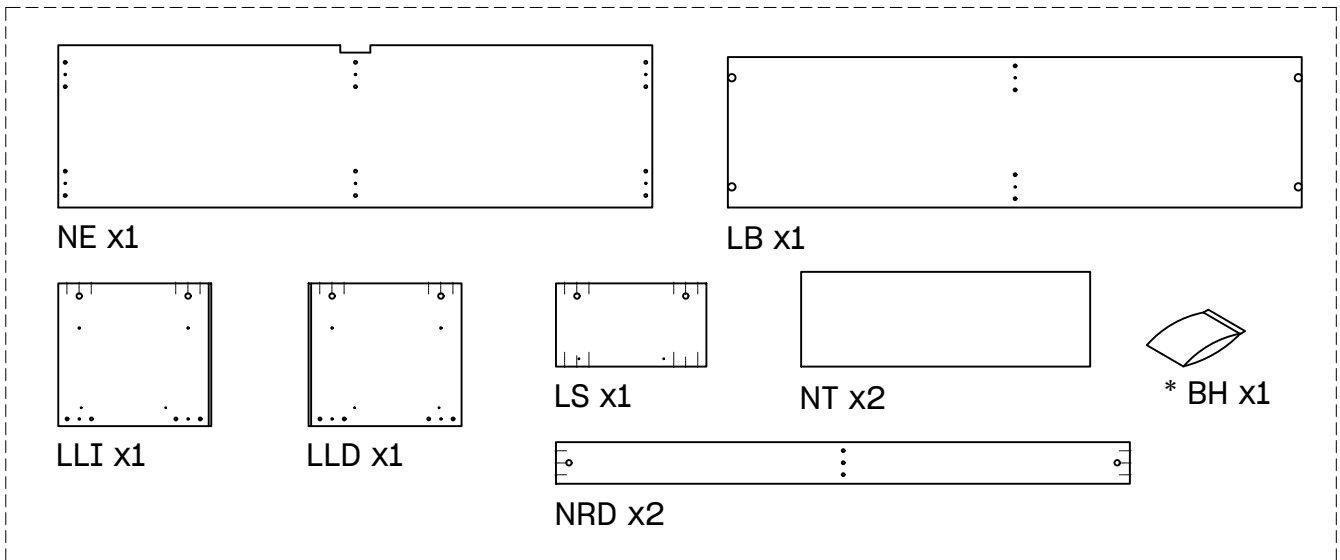

LIBE

mueble TV con dos cajones
meuble TV avec deux tiroirs
móvel TV com duas gavetas

Libe mueble TV

* BH23-002

Cajón TV

* BH23-005

Libe mueble TV

BH23-002

1  x 8  x 2+2

L U F E

2  x 8

3  x 4  x 4

L U F E

4

5  x 4

L U F E

6  x 2  x 4

L U F E

7  x 2  x 4

8  x 4  x 2

L U F E

9  x 4

10  x 8

L U F E

11  x 4

L U F E

12

13

x 1

L U F E

Cajón TV

BH23-005