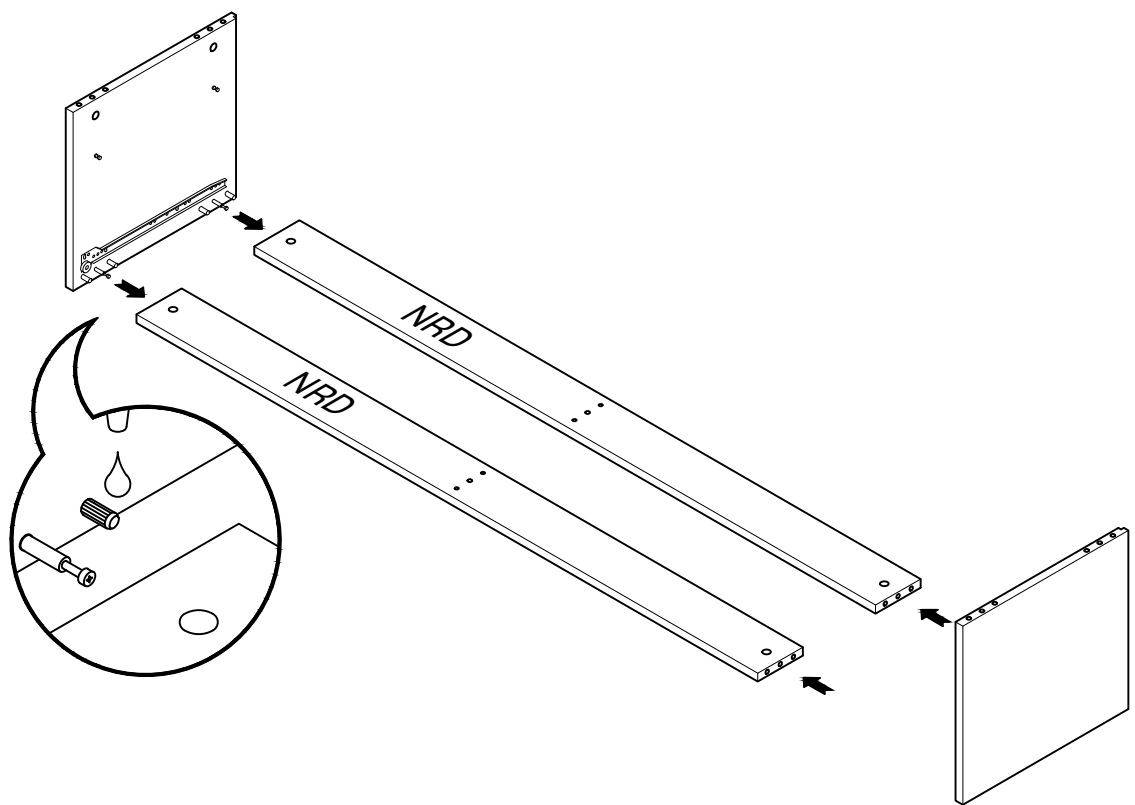

LIBE

mueble TV con dos cajones
meuble TV avec deux tiroirs
móvel TV com duas gavetas

Libe mueble TV

* BH23-002

Cajón TV

* BH23-005

Libe mueble TV

BH23-002

1  x 8  x 2+2

L U F E

2  x 8

3  x 4  x 4

L U F E

4

5  x 4

L U F E

6  x 2  x 4

L U F E

7  x 2  x 4

8  x 4  x 2

L U F E

9  x 4

10  x 8

L U F E

11  x 4

L U F E

12

13

x 1

L U F E

Cajón TV

BH23-005