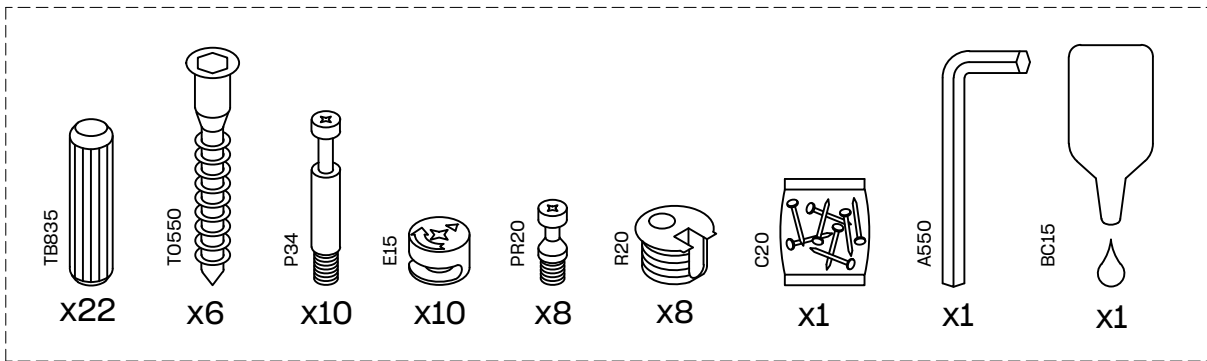

LIBE

mueble TV con dos cajones
meuble TV avec deux tiroirs
móvel TV com duas gavetas

Libe mueble TV

* BH23-002

Cajón TV

* BH23-005

Libe mueble TV

BH23-002

1  x 8  x 2+2

L U F E

2  x 8

3  x 4  x 4

L U F E

4

5  x 4

L U F E

6  x 2  x 4

L U F E

7  x 2  x 4

8  x 4  x 2

L U F E

9  x 4

10  x 8

L U F E

11  x 4

L U F E

12

13

x 1

L U F E

Cajón TV

BH23-005