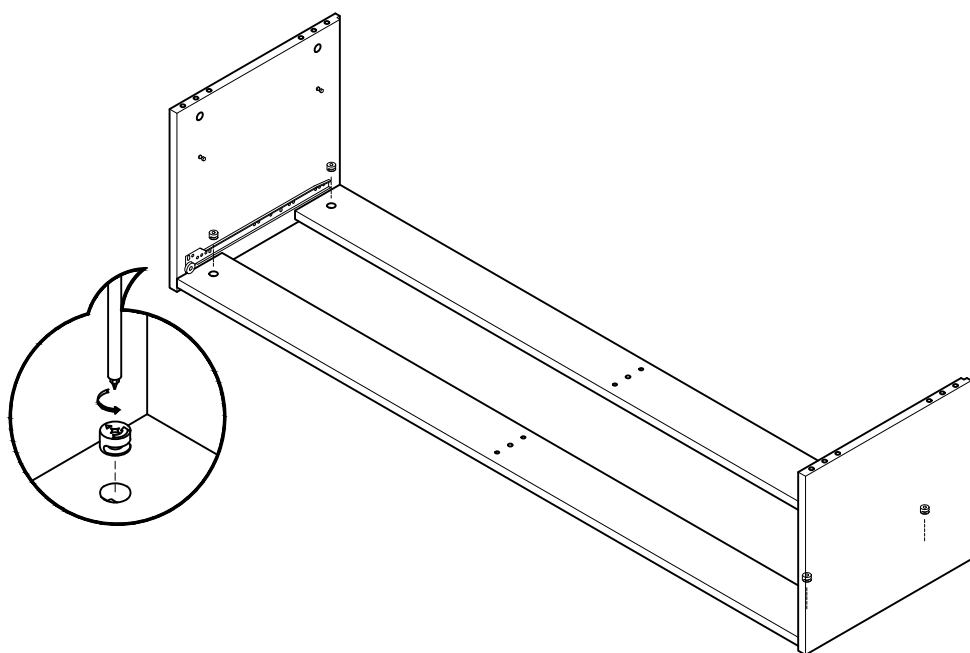

LIBE

mueble TV con dos cajones
meuble TV avec deux tiroirs
móvel TV com duas gavetas

Libe mueble TV

* BH23-002

Cajón TV

* BH23-005

Libe mueble TV

BH23-002

1  x 8  x 2+2

L U F E

2  x 8

3  x 4  x 4

L U F E

4

5  x 4

L U F E

6  x 2  x 4

L U F E

7  x 2  x 4

8  x 4  x 2

L U F E

9  x 4

10  x 8

L U F E