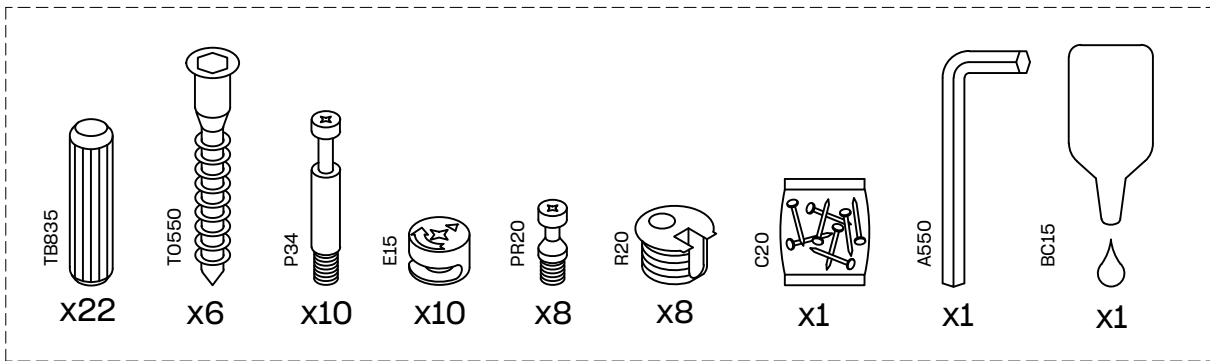

# Cajón TV

\* BH23-005

Libe mueble TV

BH23-002

1  x 8  x 2+2

L U F E

2  x 8

3  x 4  x 4