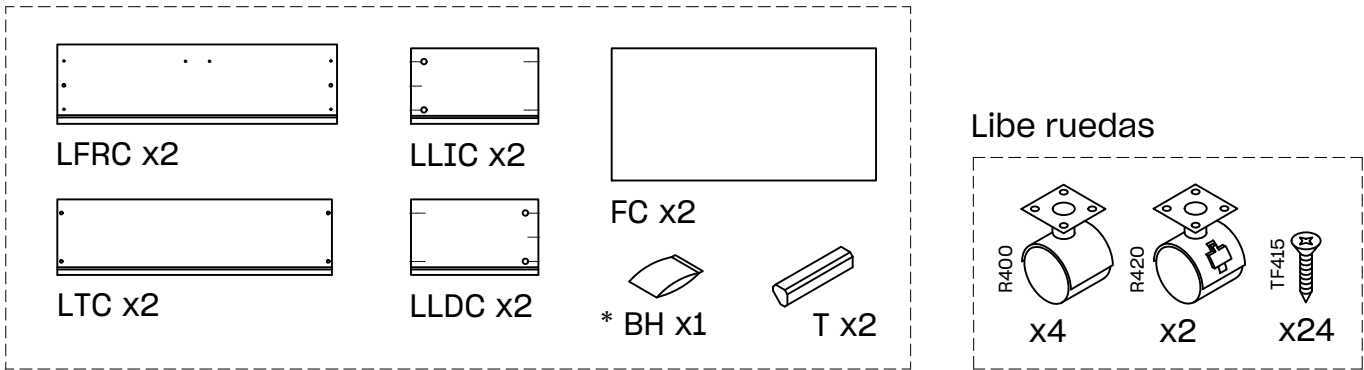

# Cajón TV

\* BH23-005

Libe mueble TV

BH23-002

1  x 8  x 2+2

L U F E

2  x 8

3  x 4  x 4