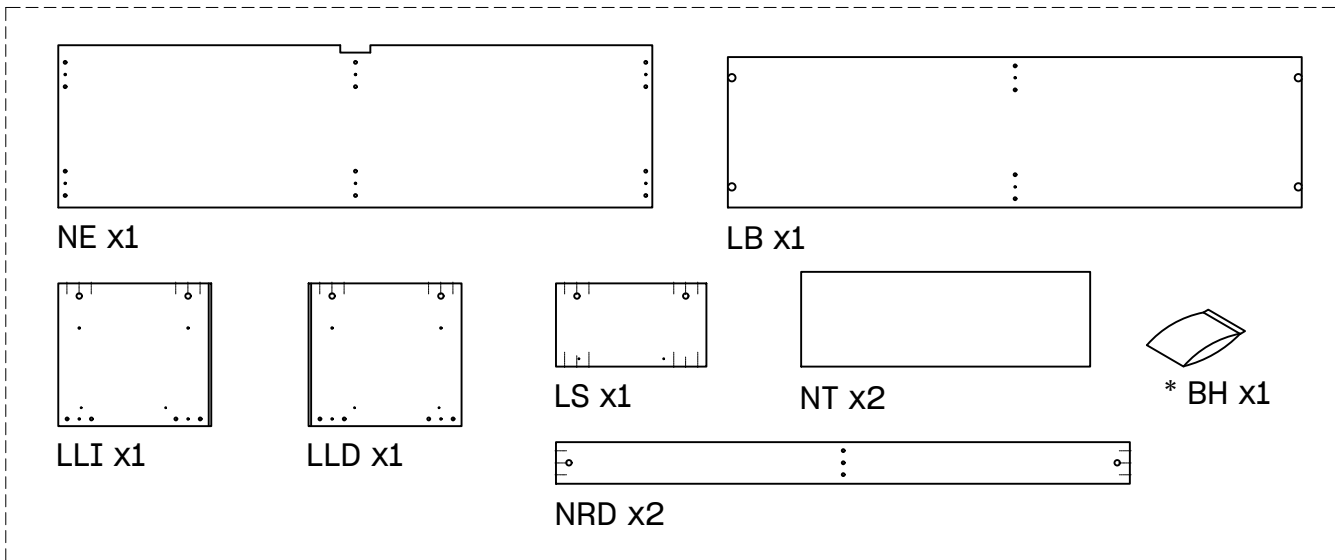

Libe mueble TV