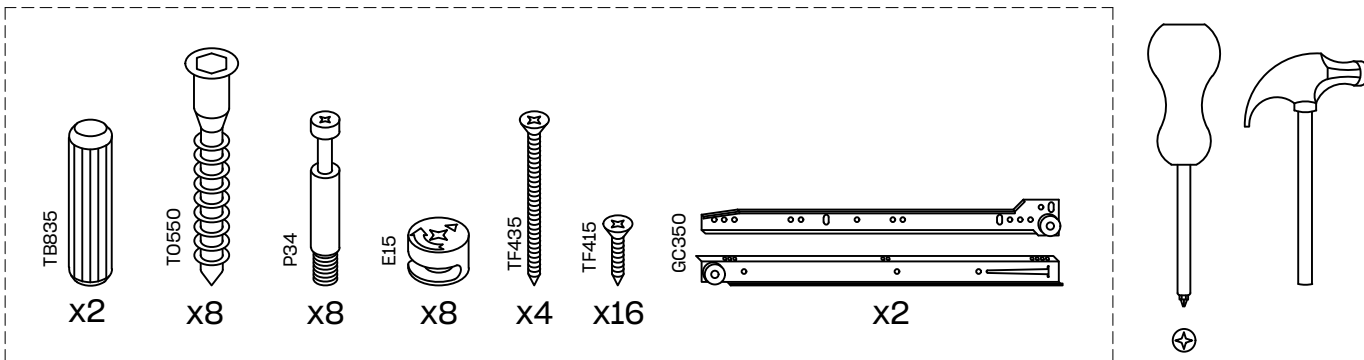

# Cajón TV

\* BH23-005

Libe mueble TV

BH23-002

1  x 8  x 2+2

L U F E

2  x 8

3  x 4  x 4