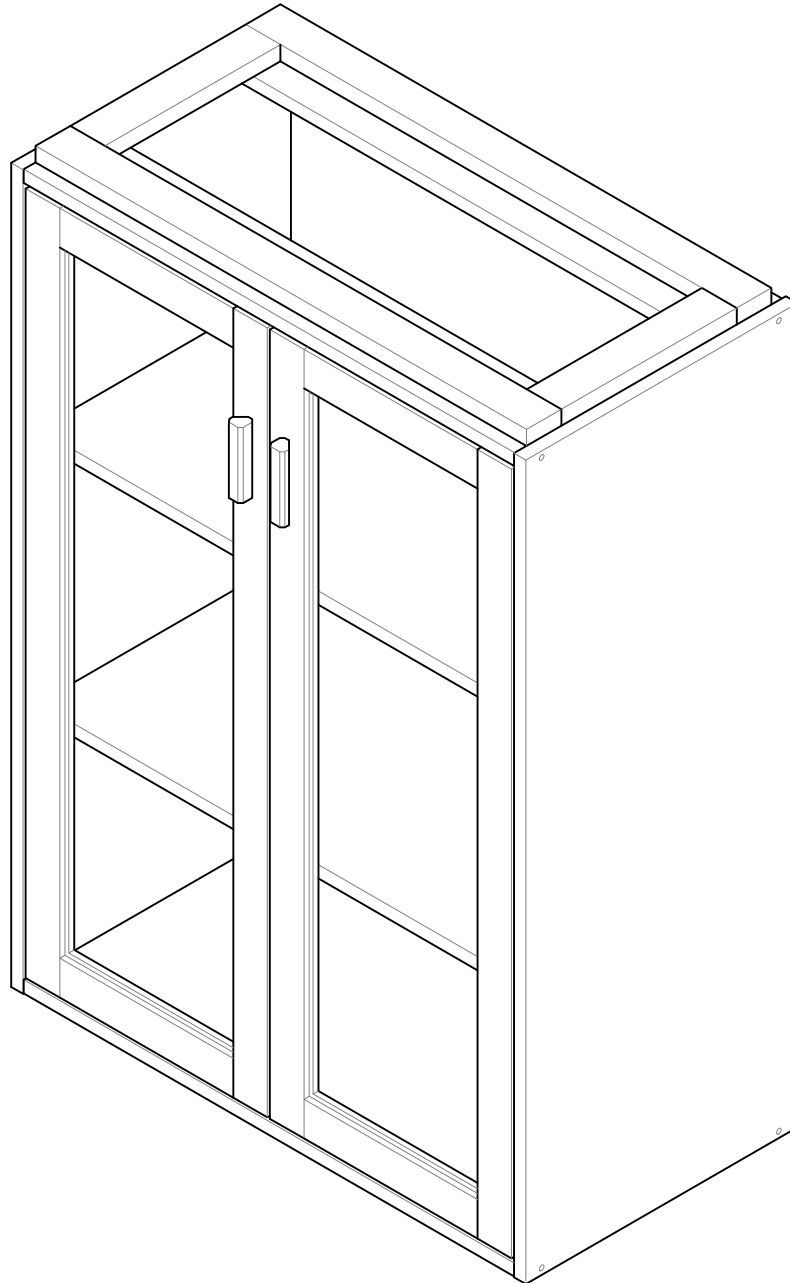

LIBE

módulo vitrina 78x113
module vitrine 78x113
módulo vitrina 78x113
modulo vetrina 78x113

L U F E

Libe estructura vitrina 2/1 x1

Libe estructura vitrina 2/2

BH23-010

1  x 4  x 8  x 8

2  x 4

L U F E

3  x 4

4  x 8

L U F E

5  x 8

6

L U F E

7

8

x 1

L U F E

9  x 4  x 8

10

L U F E

x 4

x 4