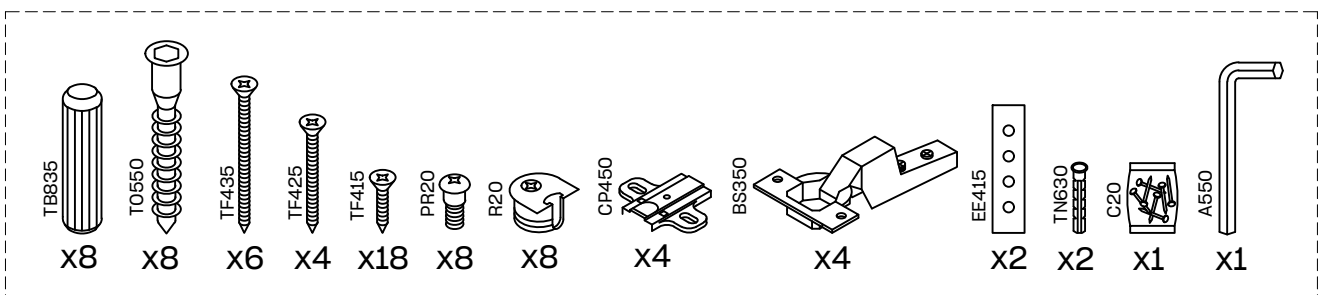

LIBE

módulo vitrina 78x113
module vitrine 78x113
módulo vitrina 78x113
modulo vetrina 78x113

L U F E

Libe estructura vitrina 2/1 x1

Libe estructura vitrina 2/2

BH23-010

1  x 4  x 8  x 8

2  x 4

L U F E

3  x 4

4  x 8

L U F E

5  x 8

6

L U F E

7

8

x 1

L U F E

9  x 4  x 8

10

L U F E

x 4

x 4