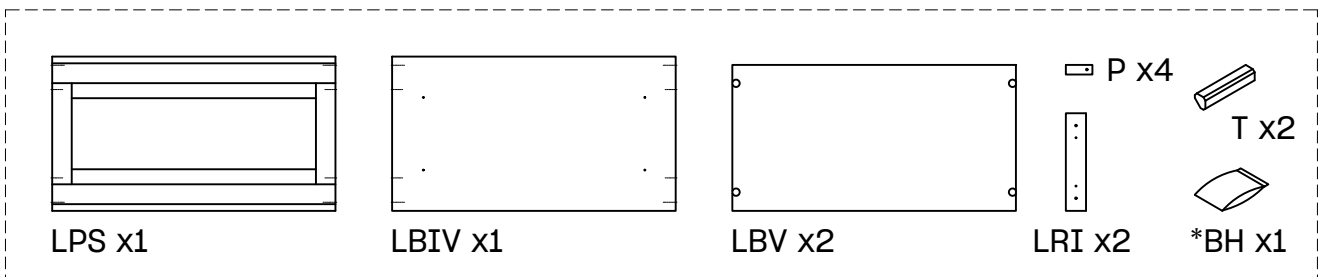

LIBE

módulo vitrina 78x113
module vitrine 78x113
módulo vitrina 78x113
modulo vetrina 78x113

L U F E

Libe estructura vitrina 2/1 x1

Libe estructura vitrina 2/2

BH23-010

1  x 4  x 8  x 8

2  x 4

L U F E

3  x 4

4  x 8

L U F E

5  x 8

6

L U F E

7

8

x 1

L U F E

9  x 4  x 8

10

L U F E

x 4

x 4