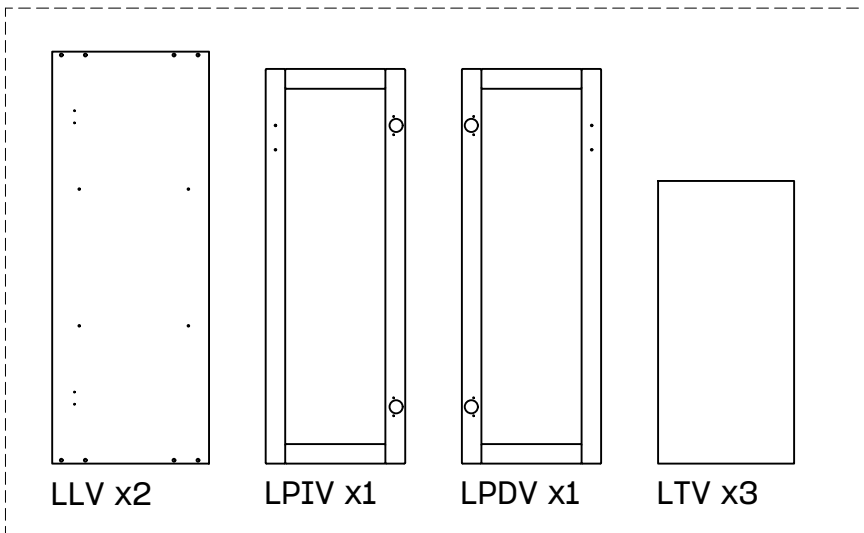

LIBE

módulo vitrina 78x113
module vitrine 78x113
módulo vitrina 78x113
modulo vetrina 78x113

L U F E

Libe estructura vitrina 2/1 x1

Libe estructura vitrina 2/2

BH23-010

1  x 4  x 8  x 8

2  x 4

L U F E

3  x 4

4  x 8

L U F E

5  x 8

6

L U F E

7

8

x 1

L U F E

9  x 4  x 8

10

L U F E

x 4

x 4