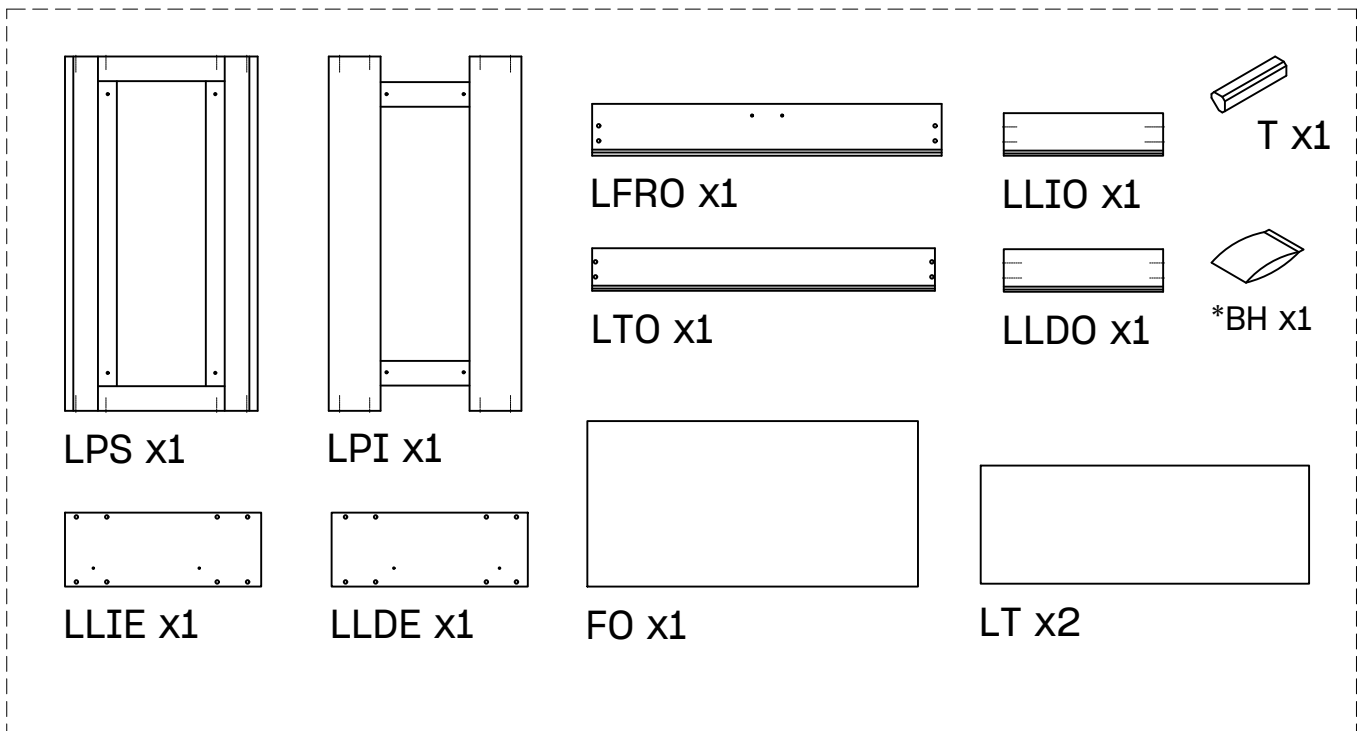

LIBE

módulo organizador
module organisateur
módulo organizador

L U F E

Libe estructura organizador

BH23-004

1  x 4  x 1+1

2  x 8

L U F E

3  x 8

L U F E

4

5

x 1

L U F E

6  x 2

7

L U F E

8

9

L U F E

10  x 2

11  x 4  x 1+1

L U F E

i

x 4

L U F E

x 2

x 2

x 2

Imprescindible anclar a la pared.
Ancrage au mur nécessaire.
A fixação à parede é essencial.

L U F E

i  x 2  x 2  x 2