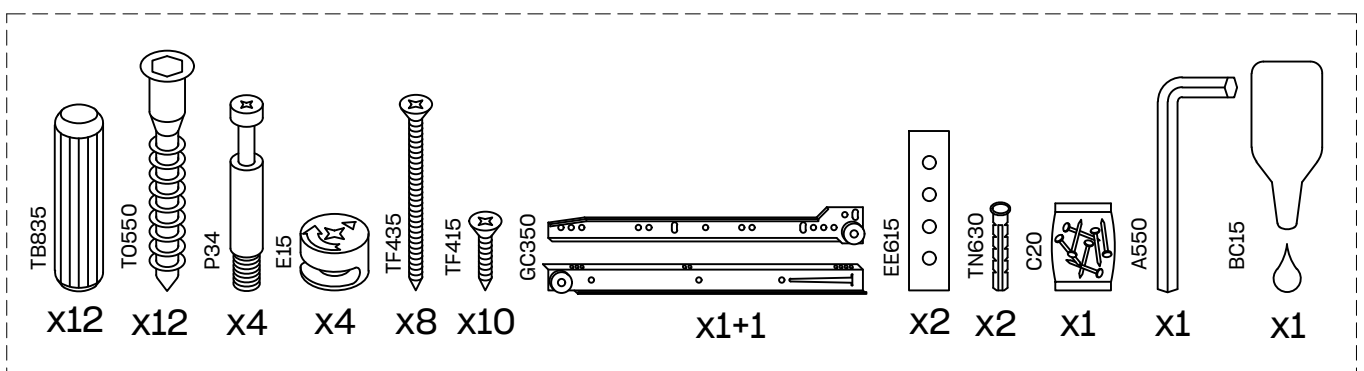

LIBE

módulo organizador
module organisateur
módulo organizador

L U F E

Libe estructura organizador

BH23-004

1  x 4  x 1+1

2  x 8

L U F E

3  x 8

L U F E

4

5

x 1

L U F E

6  x 2

7

L U F E

8

9

L U F E

10  x 2

11  x 4  x 1+1

L U F E

i