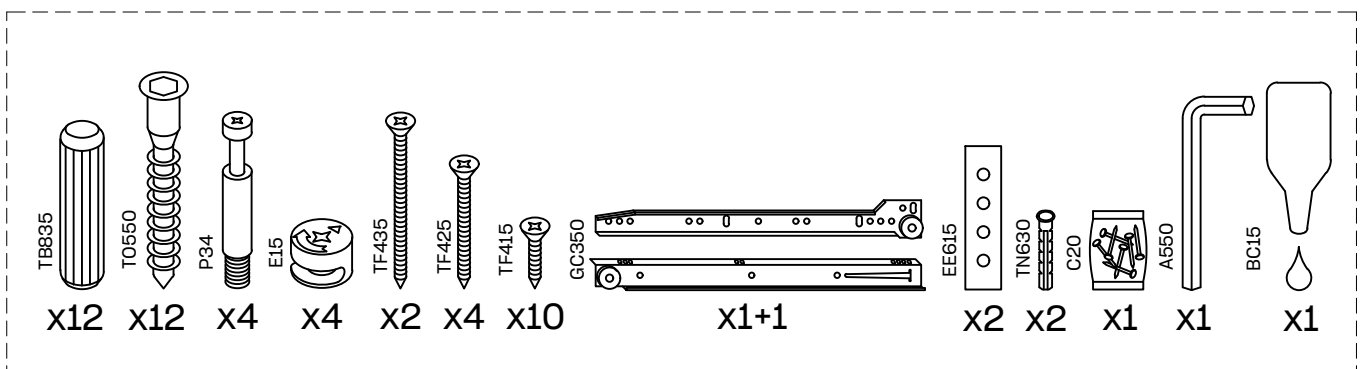

BH20-036 x1

Libe módulo cajón 39x20 x2

BH23-004 x2

1  x 4  x 1+1

2  x 8

L U F E

3  x 8

L U F E

4

5  x 1

L U F E

6  x 2

7

L U F E

8

9