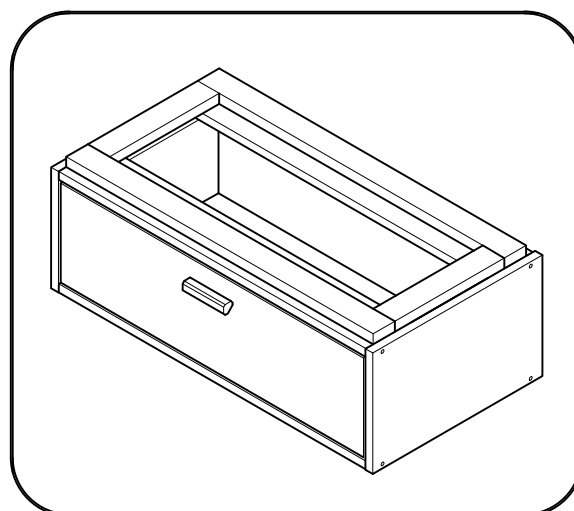

LIBE

mesita de noche 3 cajones 78x49
table de chevet 3 tiroirs 78x49
mesa de cabeceira 3 gavetas 78x49

L U F E

Libe módulo cajón 39x20 x2

BH23-004 x2

Libe módulo cajón 78x30 x1

BH23-004 x1

Libe encimera 78 x1

BH20-036 x1

Libe módulo cajón 39x20 x2

BH23-004 x2

1  x 4  x 1+1

2  x 8

L U F E

3  x 8

L U F E