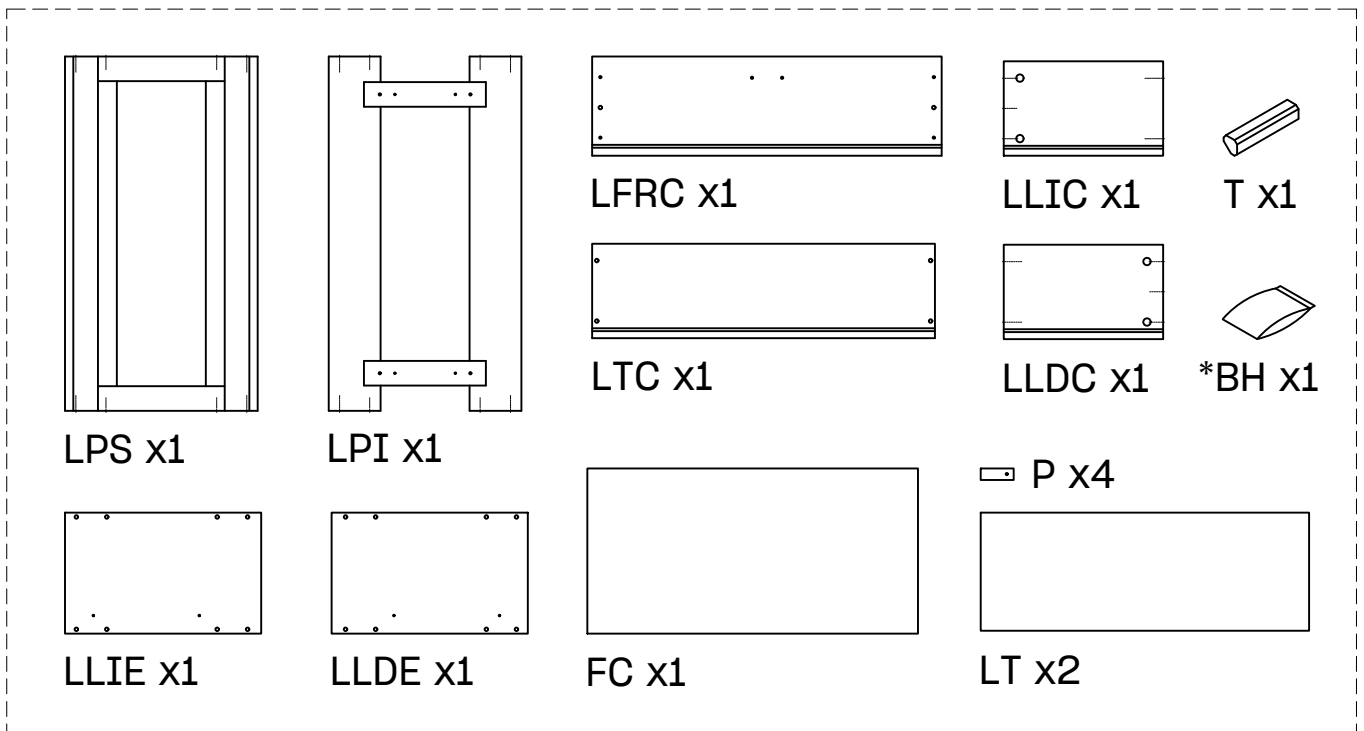

L U F E

10  x 2

11  x 4  x 1+1

L U F E

Libe módulo cajón 39x30

BH23-004

12  x 4  x 1+1

13  x 8

L U F E

14

L U F E

15

16

x 1

L U F E

17  x 2