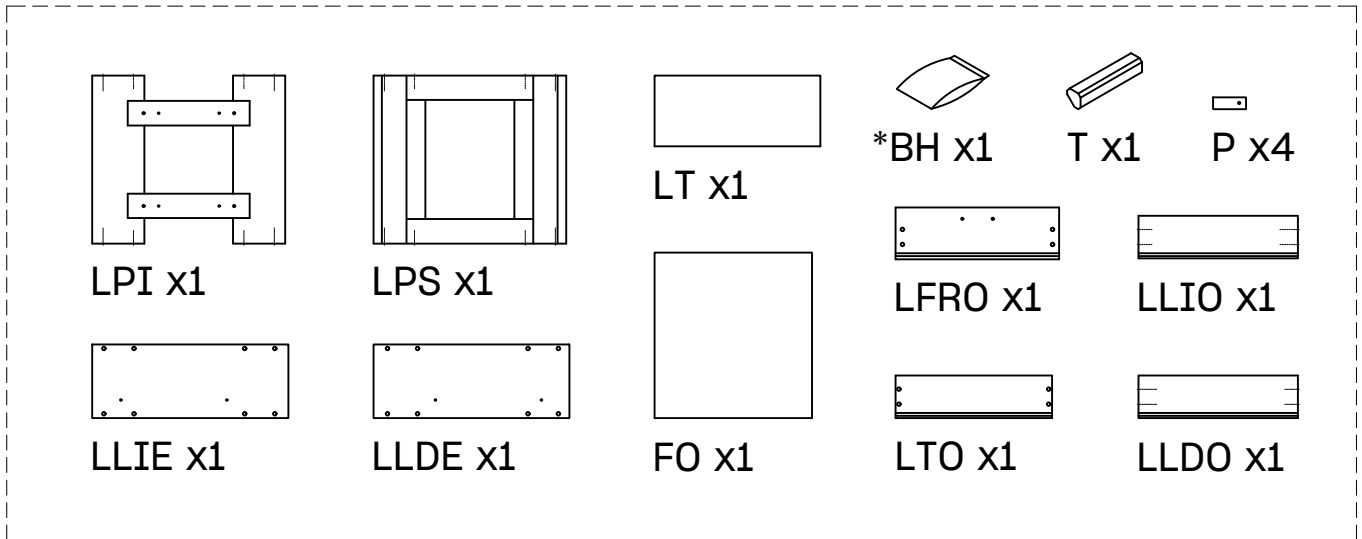

LIBE

mesita de noche 3 cajones 78x49
table de chevet 3 tiroirs 78x49
mesa de cabeceira 3 gavetas 78x49

L U F E

Libe módulo cajón 39x20 x2

BH23-004 x2

Libe módulo cajón 78x30 x1

BH23-004 x1

Libe encimera 78 x1

BH20-036 x1

Libe módulo cajón 39x20 x2

BH23-004 x2

1  x 4  x 1+1

2  x 8

L U F E

3  x 8

L U F E