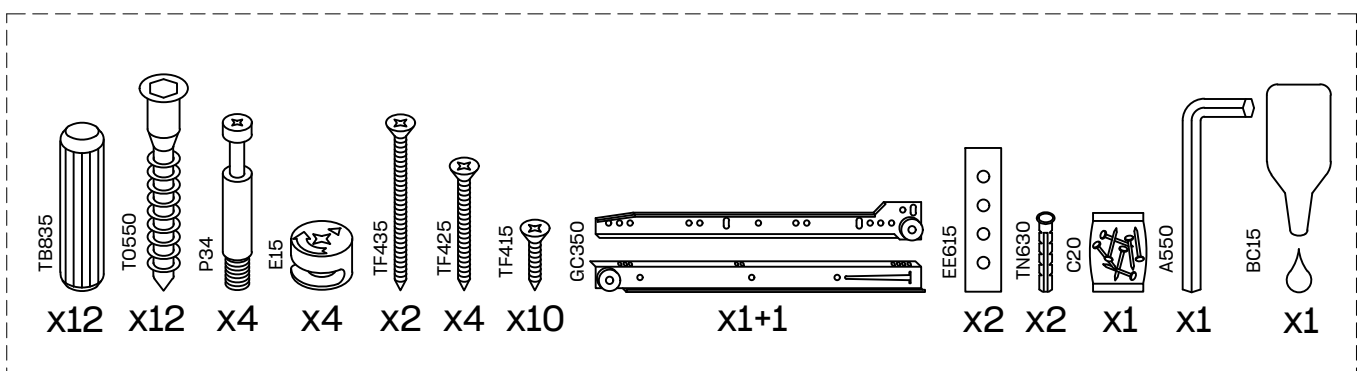

L U F E

10  x 2

11  x 4  x 1+1

L U F E

Libe módulo cajón 39x30

BH23-004

12  x 4  x 1+1

13  x 8