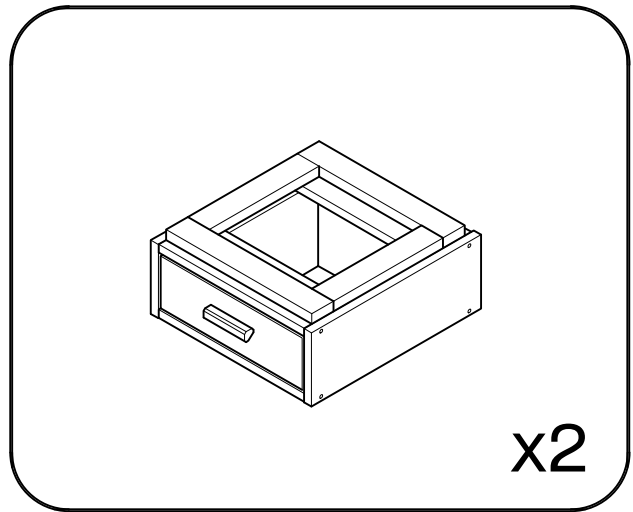

LIBE

mesita de noche 3 cajones 78x49
table de chevet 3 tiroirs 78x49
mesa de cabeceira 3 gavetas 78x49

L U F E

Libe módulo cajón 39x20 x2

BH23-004 x2

Libe módulo cajón 78x30 x1

BH23-004 x1

Libe encimera 78 x1

BH20-036 x1

Libe módulo cajón 39x20 x2

BH23-004 x2

1  x 4  x 1+1

2  x 8

L U F E

3  x 8

L U F E