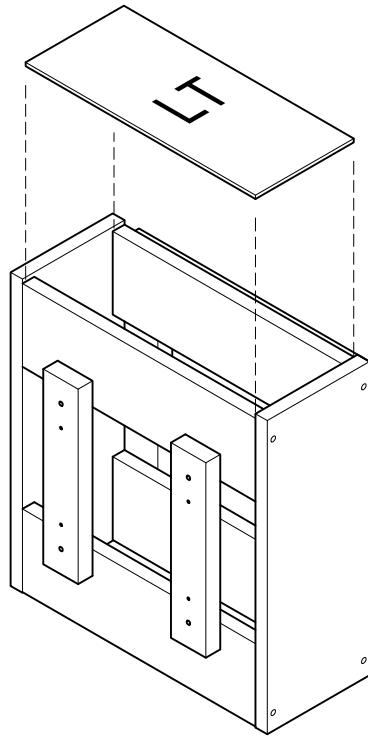

LIBE

mesita de noche 3 cajones 78x49
table de chevet 3 tiroirs 78x49
mesa de cabeceira 3 gavetas 78x49

L U F E

Libe módulo cajón 39x20 x2

BH23-004 x2

Libe módulo cajón 78x30 x1

BH23-004 x1

Libe encimera 78 x1

BH20-036 x1

Libe módulo cajón 39x20 x2

BH23-004 x2

1  x 4  x 1+1

2  x 8

L U F E

3  x 8

L U F E

4

5  x 1

L U F E

6  x 2

7

L U F E

8

9