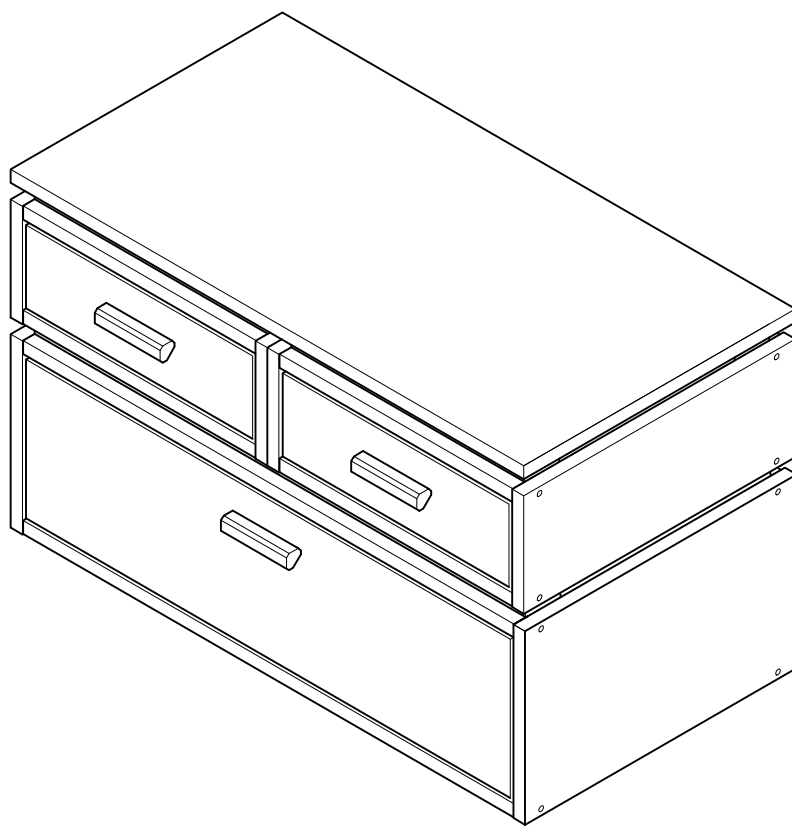

LIBE

mesita de noche 3 cajones 78x49
table de chevet 3 tiroirs 78x49
mesa de cabeceira 3 gavetas 78x49

L U F E

Libe módulo cajón 39x20 x2

BH23-004 x2

Libe módulo cajón 78x30 x1

BH23-004 x1

Libe encimera 78 x1

BH20-036 x1

Libe módulo cajón 39x20 x2

BH23-004 x2

1  x 4  x 1+1

2  x 8

L U F E

3  x 8

L U F E