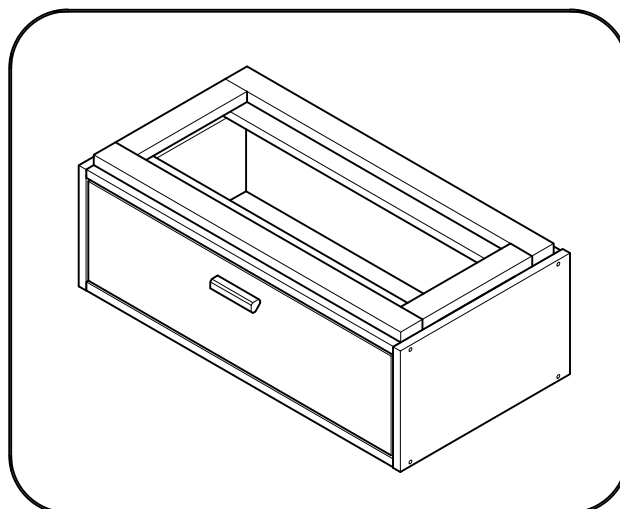

# LIBE

mesilla con cajón  
table de chevet avec tiroir  
mesa de cabeceira com gaveta

---

L U F E

Libe estructura cajón x1

---

BH23-004 x1

---

Libe encimera corta x1

---

BH20-036 x1

---

**1**  x 4  x 1+1

**2**  x 8

**L U F E**

3