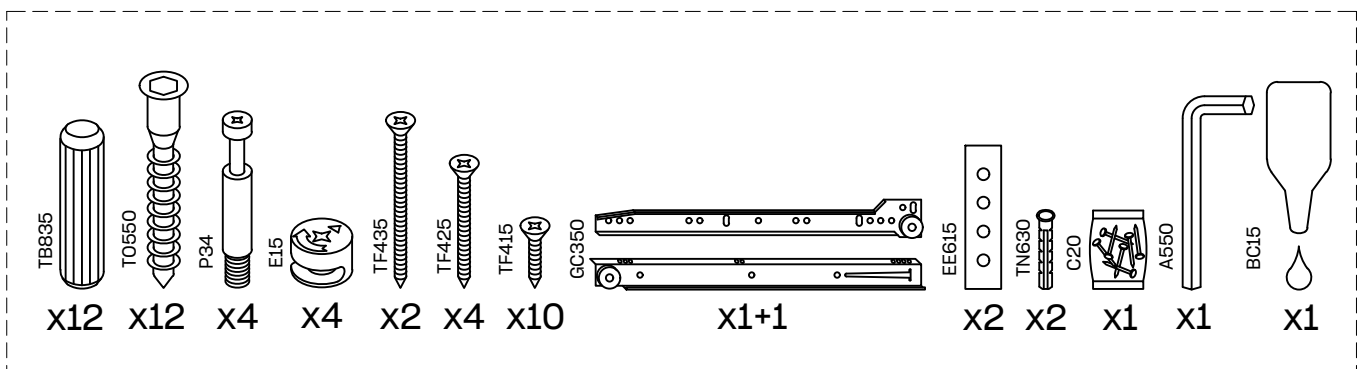

BH20-036 x4

Libe módulo cajón 39x30 x2

BH23-004 x2

1  x 4  x 1+1

2  x 8

L U F E

3  x 8

L U F E

4

5  x 1

L U F E

6  x 2

7  x 4

L U F E

8

9  x 4