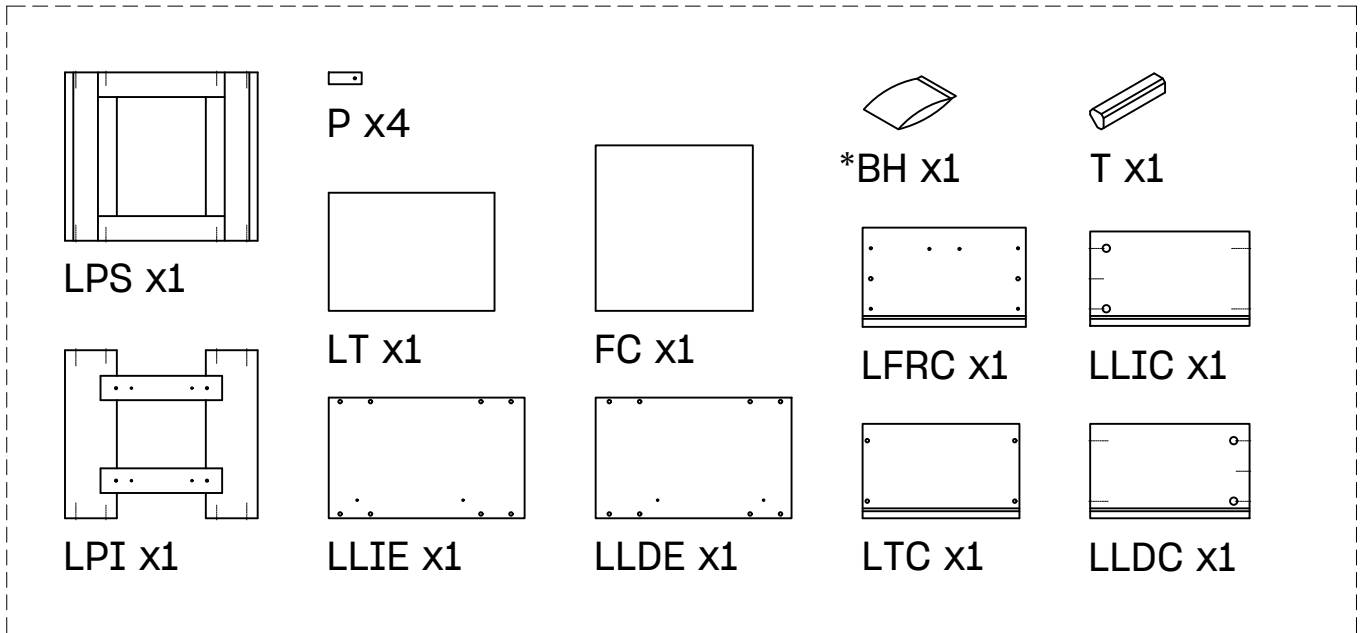

LIBE

cajonera en escalera 4 alturas
escalier à tiroirs 4 hauteurs
cómoda em escada 4 alturas

L U F E

Libe módulo cajón 39x30 x2

BH23-004 x2

Libe módulo cajón 78x30 x4

BH23-004 x4

Libe encimera 78 x4

BH20-036 x4

Libe módulo cajón 39x30 x2

BH23-004 x2

1  x 4  x 1+1

2  x 8

L U F E

3  x 8

L U F E

4

5  x 1

L U F E

6  x 2

7  x 4

L U F E

8

9  x 4

27  x 2  x 2  x 2

L U F E

28  x 4  x 4

L U F E

29

L U F E

30  x 4  x 2  x 4

L U F E