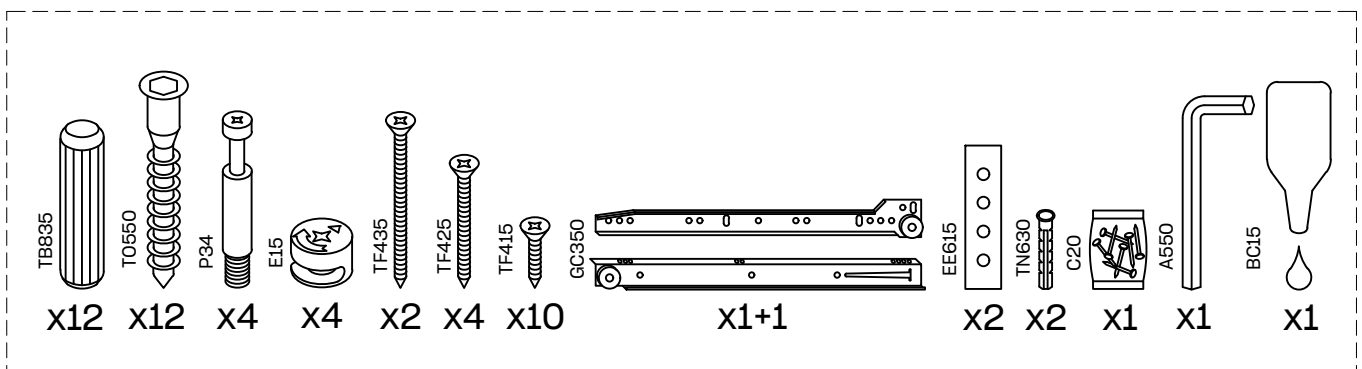

LIBE

cajonera en escalera 3 alturas
escalier à tiroirs 3 hauteurs
cómoda em escada 3 alturas

Libe módulo cajón 39x30 x2

BH23-004 x2

Libe módulo cajón 78x30 x2

BH23-004 x2

Libe encimera 78 x3

BH20-036 x3

Libe módulo cajón 39x30 x2

BH23-004 x2

1  x 4  x 1+1

2  x 8

L U F E

3  x 8

L U F E

4