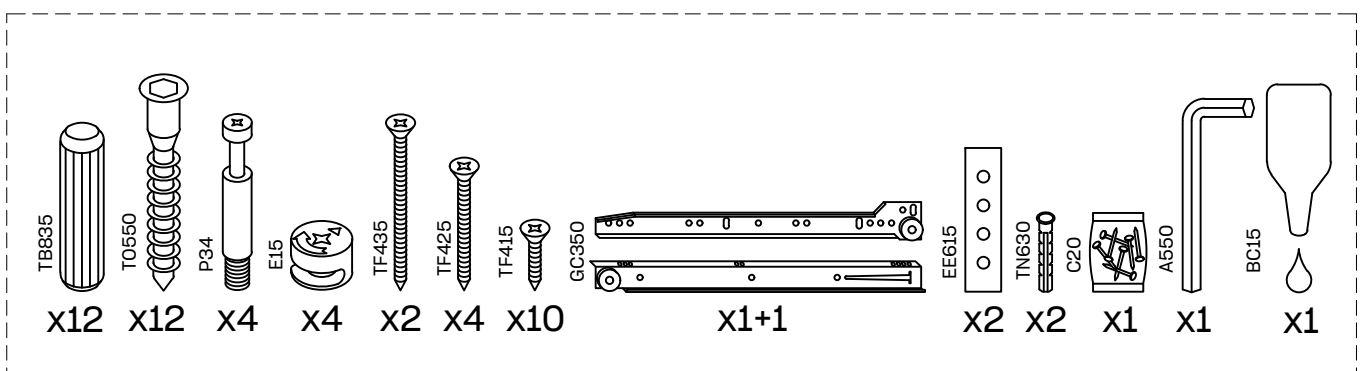

BH23-004 x2