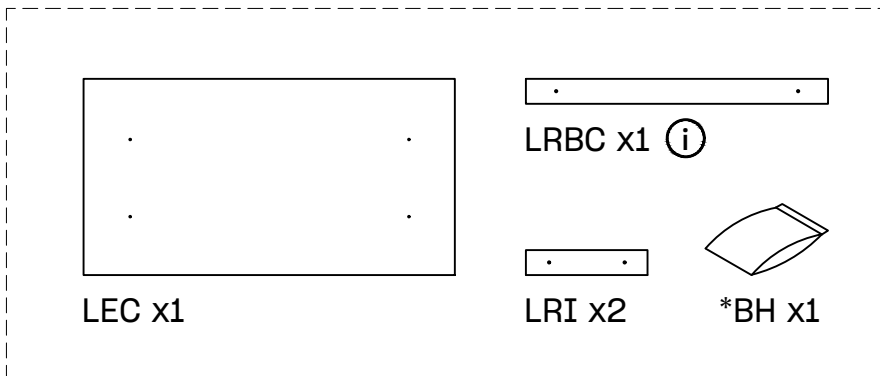

LIBE

encimera corta
plain travail court
tampo curto

L U F E

Libe encimera corta

BH20-036

Pieza no necesaria en muebles AIKA

Pièce pas nécessaire pour meubles AIKA

Peça não necessária em móveis AIKA

1

x 4

L U F E

2  x 4

L U F E

i

x 4

L U F E