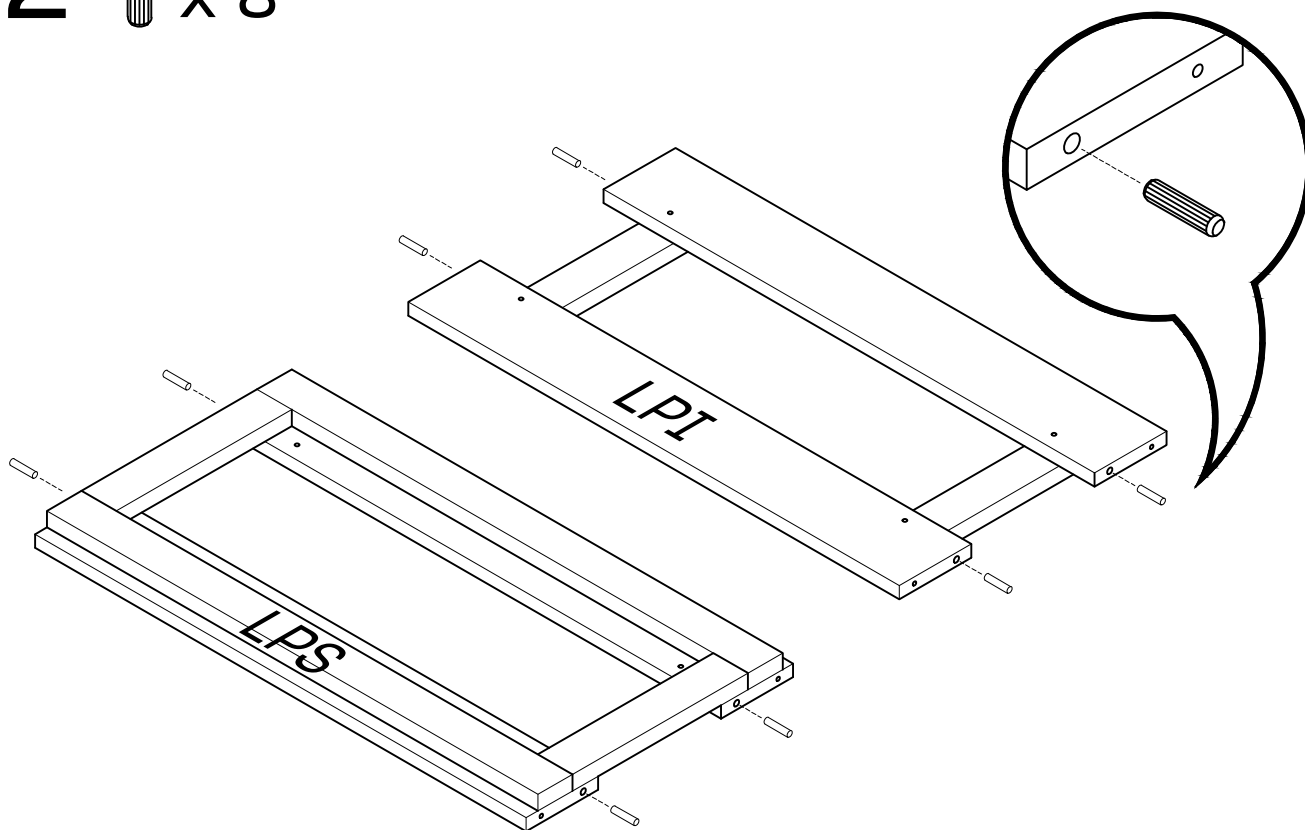

# LIBE

cómoda doble con 8 cajones  
commode double avec 8 tiroirs  
cómoda dupla com 8 gavetas

---

L U F E

Libe estructura cajón x8

BH23-004 x8

Libe encimera larga x1

BH23-008 x1

**1**  x 4  x 1+1

**2**  x 8

**L U F E**

3  x 8

L U F E

3

x 8

L U F E