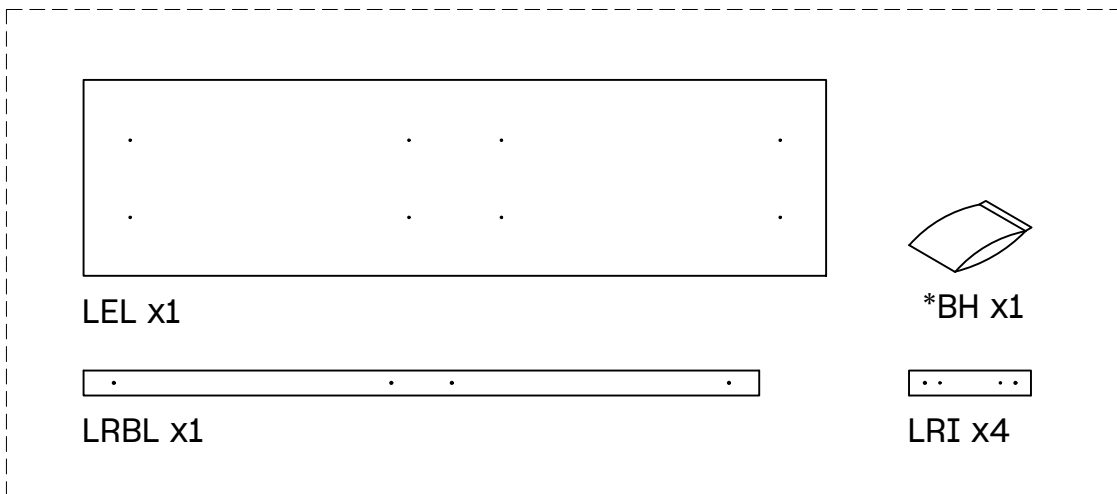

14

 x 4  x 4

L U F E

Libe encimera larga

BH23-008

15

x 4

L U F E

16

L U F E

17  x 8  x 8  x 6

ES: Imprescindible anclar a la pared.
FR: Ancrage au mur nécessaire.
PT: A fixação à parede é essencial.
IT: Indispensabile ancorare al muro.

L U F E

18

x 2

x 2