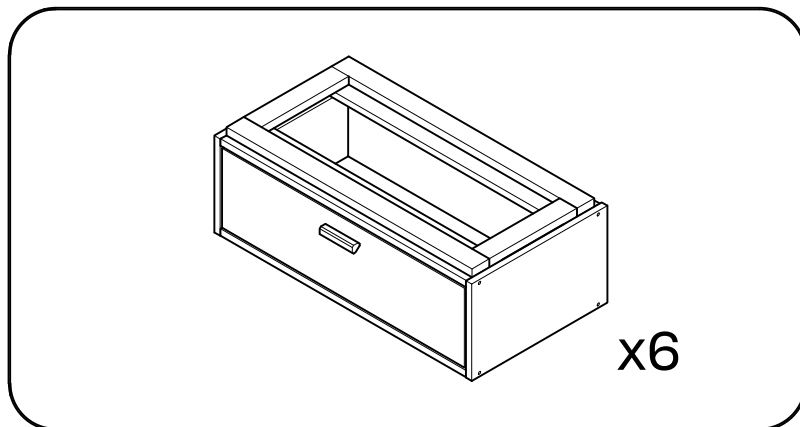

LIBE

cómoda doble 6 cajones 157x87
commode double 6 tiroirs 157x87
cómoda dupla 6 gavetas 157x87
cassettiera doppia 6 cassetti 157x87

L U F E

Libe estructura cajón x6

BH23-004 x6

Libe encimera larga x1

BH23-008 x1

Libe estructura cajón x6

BH23-004 x6

1  x 4  x 1+1

2  x 8

L U F E

3  x 8

L U F E

4