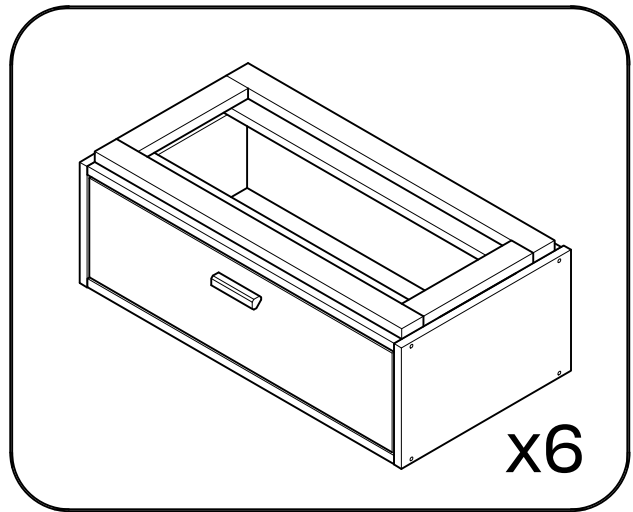

LIBE

cómoda doble 6 cajones 157x87
commode double 6 tiroirs 157x87
cómoda dupla 6 gavetas 157x87
cassettiera doppia 6 cassetti 157x87

L U F E

Libe estructura cajón x6

BH23-004 x6

Libe encimera larga x1

BH23-008 x1

Libe estructura cajón x6

BH23-004 x6

1  x 4  x 1+1

2  x 8

L U F E

3  x 8

L U F E

4