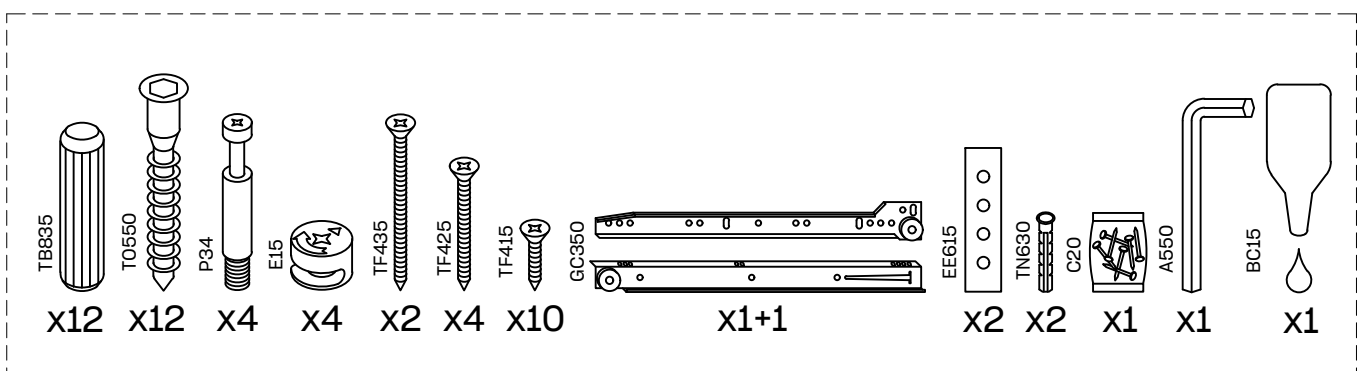

LIBE

cómoda doble 6 cajones 157x87
commode double 6 tiroirs 157x87
cómoda dupla 6 gavetas 157x87
cassettiera doppia 6 cassetti 157x87

L U F E

Libe estructura cajón x6

BH23-004 x6

Libe encimera larga x1

BH23-008 x1

Libe estructura cajón x6

BH23-004 x6

1  x 4  x 1+1

2  x 8

L U F E

3  x 8

L U F E

4

16

L U F E

17  x 8  x 8  x 6

ES: Imprescindible anclar a la pared.
FR: Ancrage au mur nécessaire.
PT: A fixação à parede é essencial.
IT: Indispensabile ancorare al muro.

L U F E

18

x 2

x 2