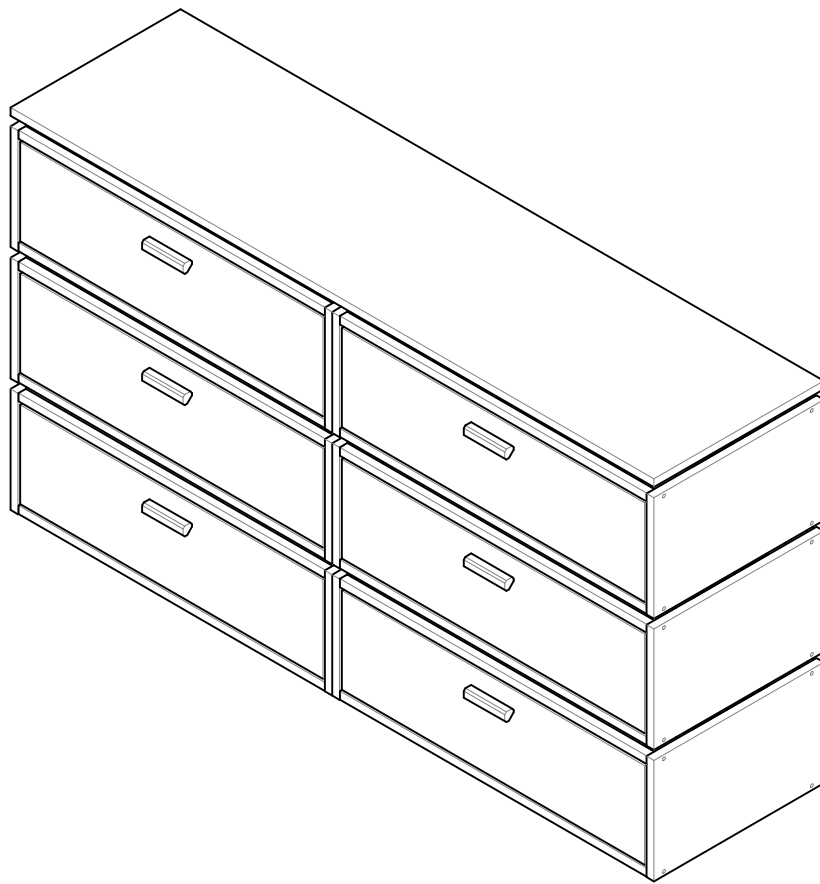

LIBE

cómoda doble 6 cajones 157x87
commode double 6 tiroirs 157x87
cómoda dupla 6 gavetas 157x87
cassettiera doppia 6 cassetti 157x87

L U F E

Libe estructura cajón x6

BH23-004 x6

Libe encimera larga x1

BH23-008 x1

Libe estructura cajón x6

BH23-004 x6

1  x 4  x 1+1

2  x 8

L U F E

3  x 8

L U F E

4