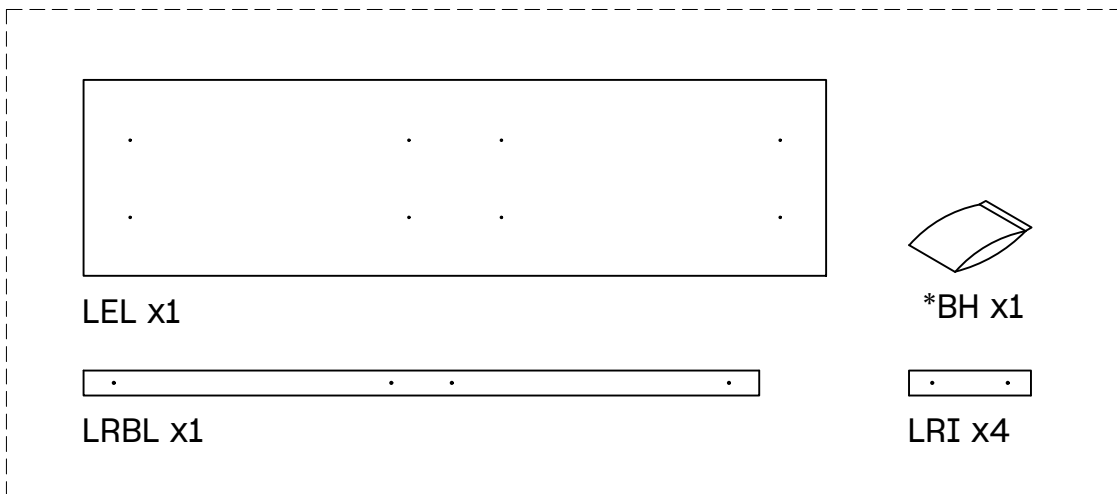

x 6

x 6

x 4

L U F E

Libe encimera larga

BH23-008

16

17

x 2

x 2

Imprescindible anclar a la pared.
Ancrage au mur nécessaire.
A fixação à parede é essencial.

L U F E

18  x 8

19  x 8

L U F E

L U F E