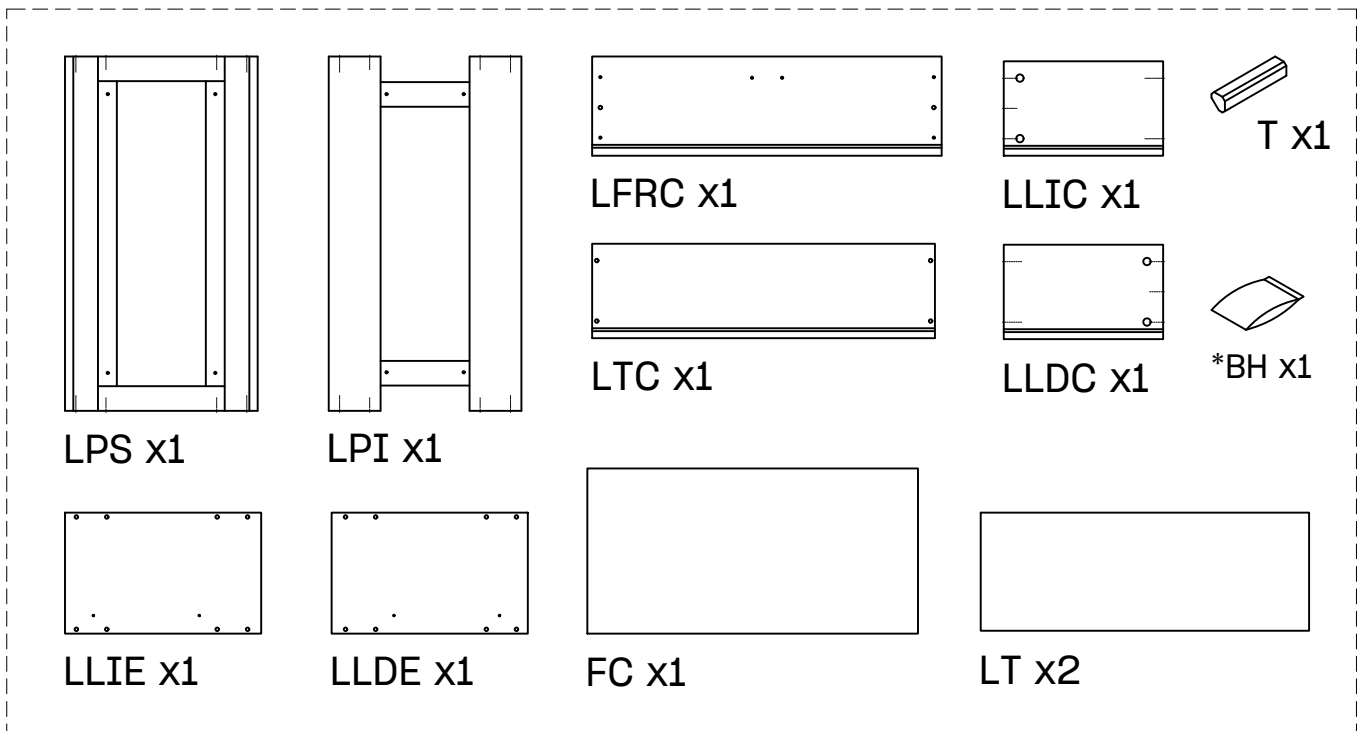

LIBE

cómoda 4 cajones y 2 organizadores
commode 4 tiroirs et 2 organisateurs
cómoda 4 gavetas e 2 organizadores

L U F E

Libe estructura cajón x4

BH23-004 x4

Libe estructura organizador x2

BH23-004 x2

Libe encimera larga x1

BH23-008 x1

Libe estructura cajón x4

BH23-004 x4

1  x 4  x 1+1

2  x 8

L U F E

3

x 8

L U F E

4

5  x 1

L U F E

6  x 2

7  x 4

L U F E

8

L U F E

Libe estructura organizador x2

BH23-004 x2

14  x 4  x 1+1

15  x 8

L U F E

16  x 8

L U F E