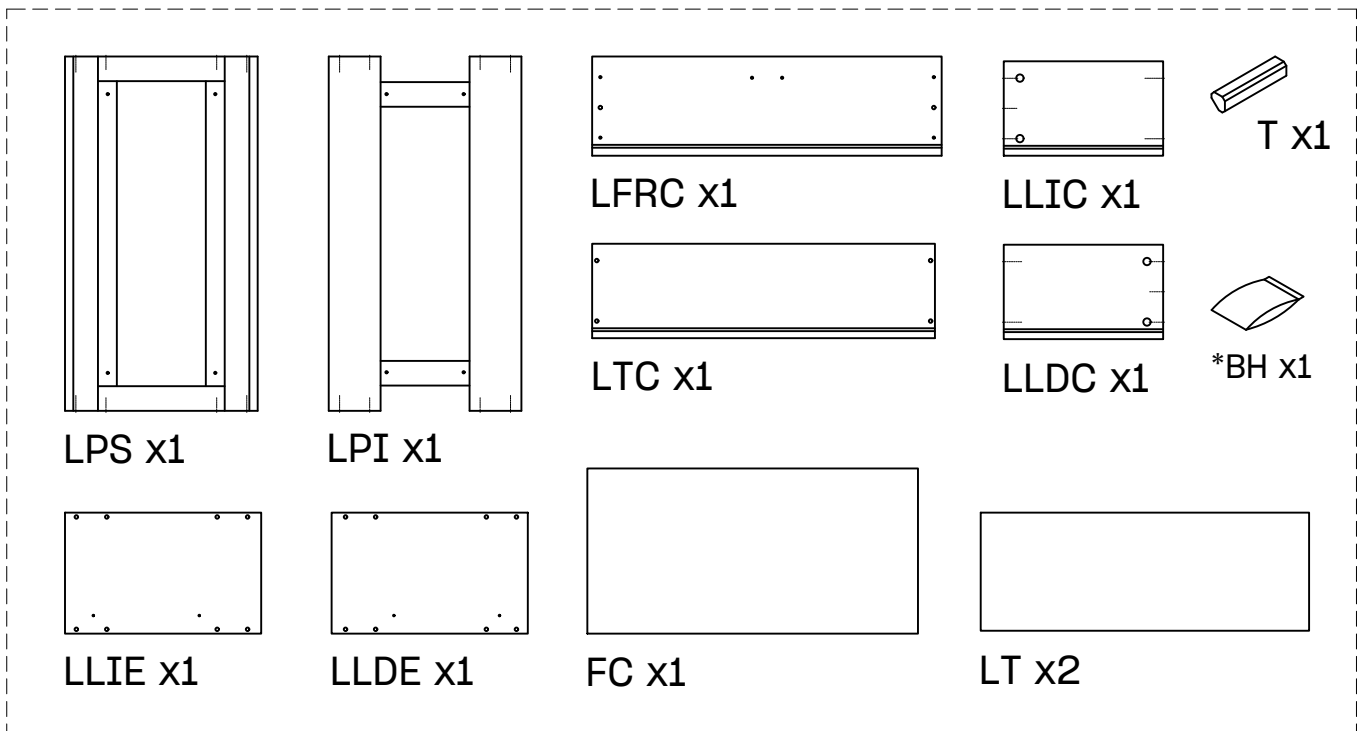

LIBE

cómoda 2 cajones y 2 organizadores
commode 2 tiroirs et 2 organisateurs
cómoda 2 gavetas e 2 organizadores

L U F E

Libe estructura cajón x2

BH23-004 x2

Libe estructura organizador x2

BH23-004 x2

Libe encimera larga x1

BH23-008 x1

Libe estructura cajón x2

BH23-004 x2

1  x 4  x 1+1

2  x 8

L U F E

3

x 8

L U F E

4

5  x 1

L U F E

6  x 2

7  x 4

L U F E

8