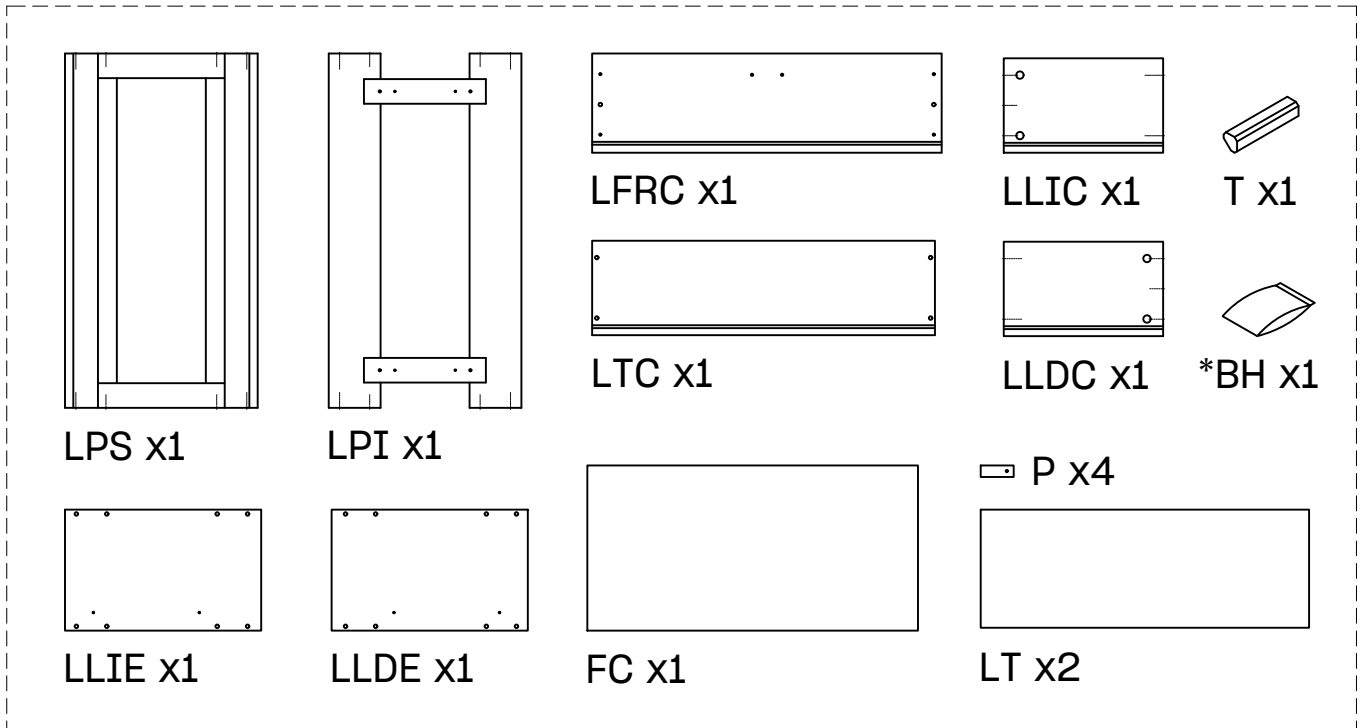

LUFE

12  x 2

13  x 4  x 1+1

L U F E

Libe módulo cajón 78x30 x3

BH23-004 x3

14  x 4  x 1+1

15  x 8

L U F E

16

L U F E

17

18

x 1

L U F E

19  x 2