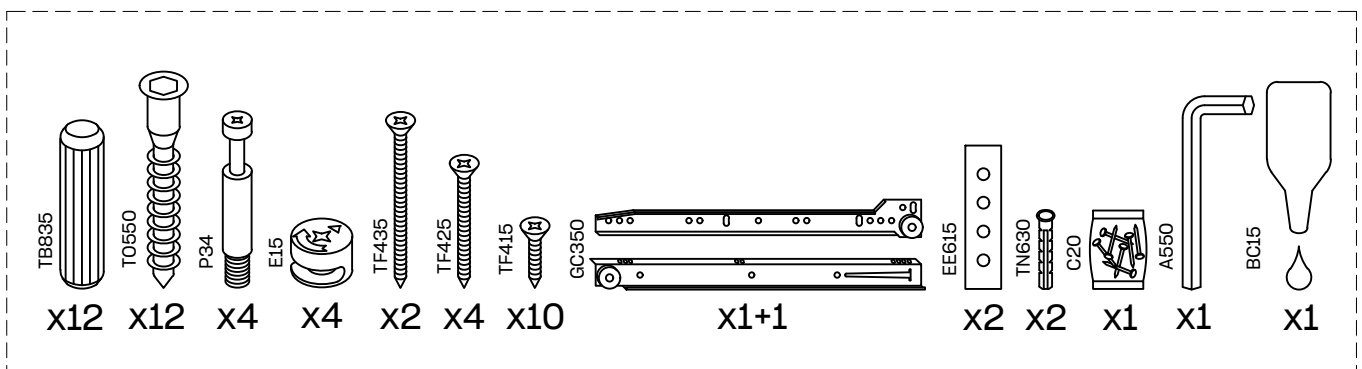

BH23-004 x1

Libe módulo cajón 39x20 x1

BH23-004 x1

Libe encimera 117 x1

BH20-036 x1

Libe módulo cajón 39x30 x3

BH23-004 x3

1  x 4  x 1+1

2  x 8

L U F E

3  x 8

L U F E

4

5  x 1

L U F E

6  x 2