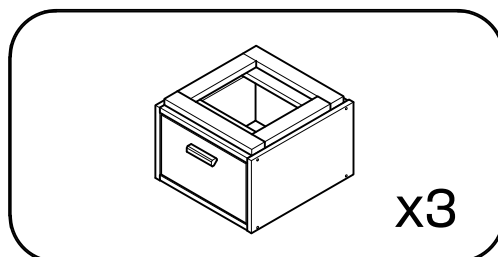

LIBE

cómoda doble 8 cajones 117x105
commode double 8 tiroirs 117x105
cómuda dupla 8 gavetas 117x105

L U F E

Libe módulo cajón 78x30 x3

BH23-004 x3

Libe módulo cajón 39x30 x3

BH23-004 x3

Libe módulo cajón 78x20 x1

BH23-004 x1

Libe módulo cajón 39x20 x1

BH23-004 x1

Libe encimera 117 x1

BH20-036 x1

Libe módulo cajón 39x30 x3

BH23-004 x3

1  x 4  x 1+1