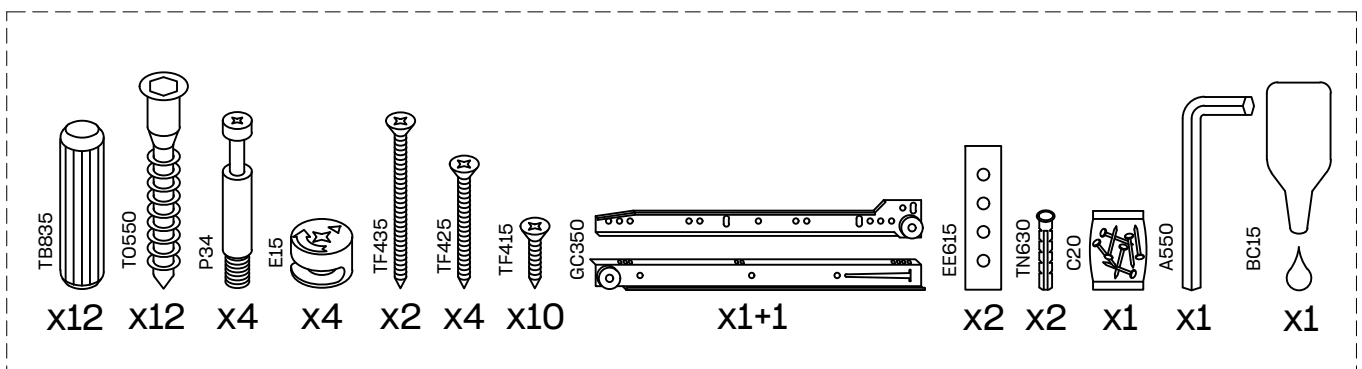

25  x 2

26  x 4  x 1+1

L U F E

Libe estructura organizador

BH23-004

27  x 4  x 1+1

28  x 8

L U F E