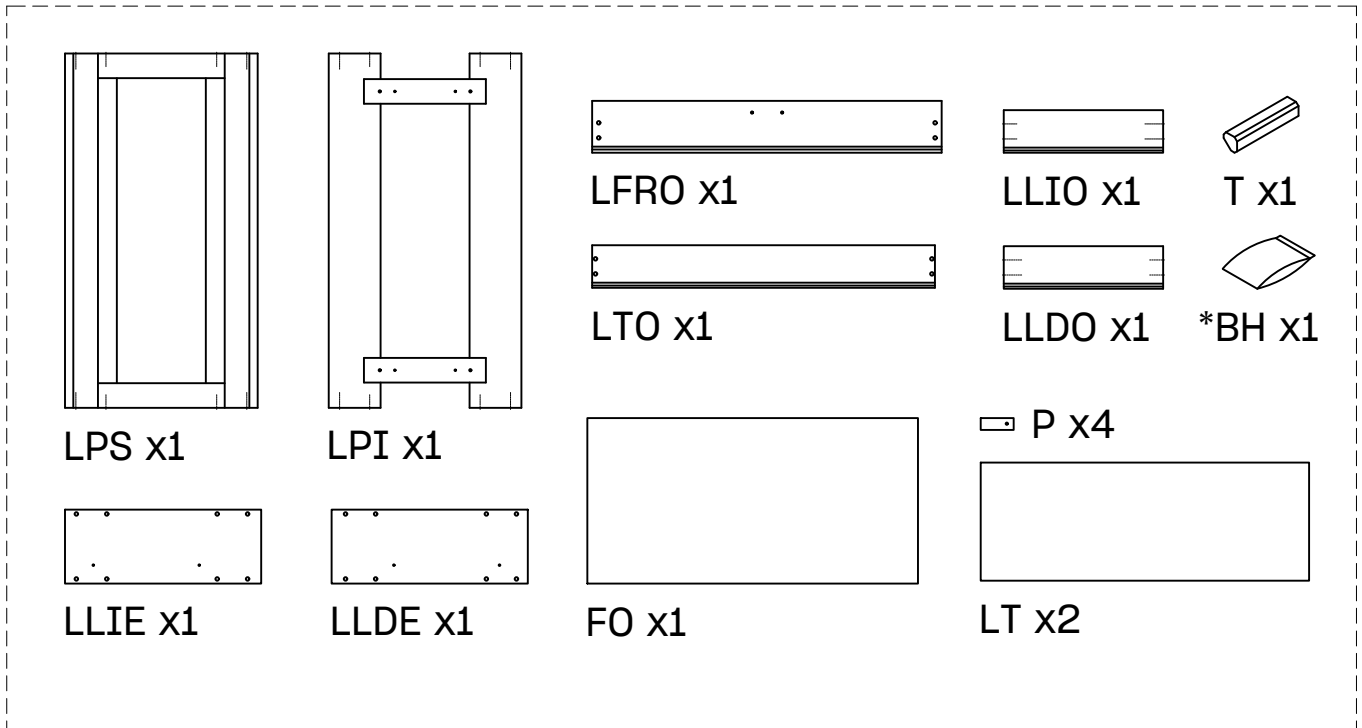

25  x 2

26  x 4  x 1+1

L U F E

Libe estructura organizador

BH23-004

27  x 4  x 1+1

28  x 8

L U F E

29

x 8

L U F E

30

31

x 1

L U F E

32  x 4