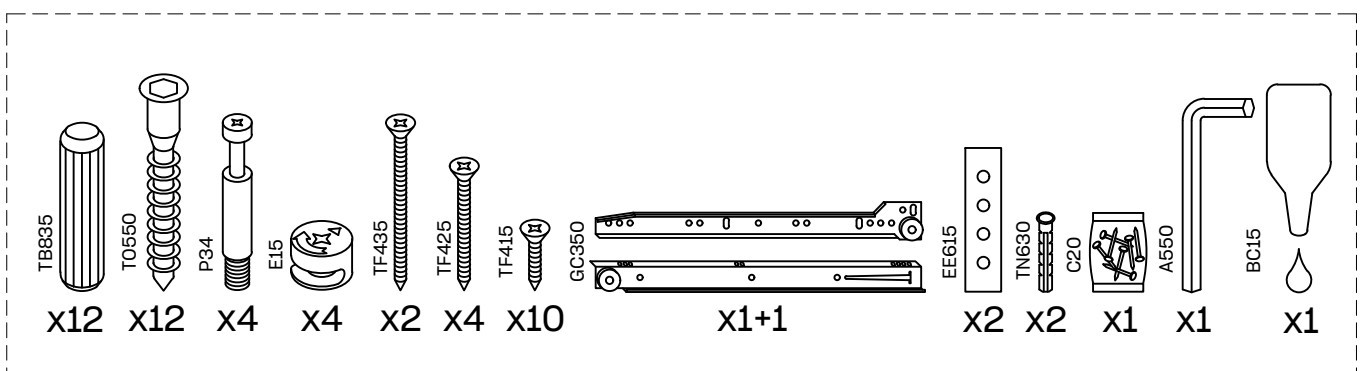

LUFE

12  x 2

13  x 4  x 1+1

L U F E

Libe módulo cajón 78x30 x3

BH23-004 x3

14  x 4  x 1+1

15  x 8