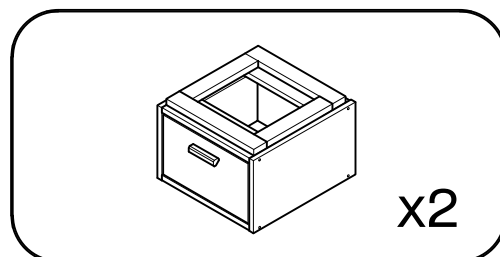

# LIBE

cómoda doble 6 cajones 117x77  
commode double 6 tiroirs 117x77  
cómuda dupla 6 gavetas 117x77

---

L U F E

Libe módulo cajón 78x30 x2

BH23-004 x2

Libe módulo cajón 39x30 x2

BH23-004 x2

**1**  x 4  x 1+1

**2**  x 8

**L U F E**

3  x 8

L U F E

4

5  x 1

L U F E