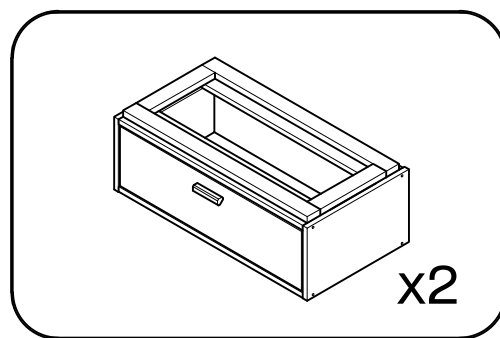

# LIBE

cómoda doble 6 cajones 117x77  
commode double 6 tiroirs 117x77  
cómuda dupla 6 gavetas 117x77

---

L U F E

Libe módulo cajón 78x30 x2

BH23-004 x2

Libe módulo cajón 39x30 x2

BH23-004 x2