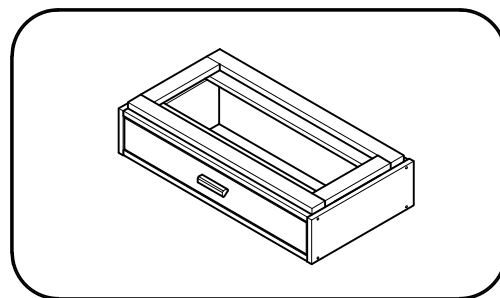

Libe módulo cajón 78x20 x1

BH23-004 x1