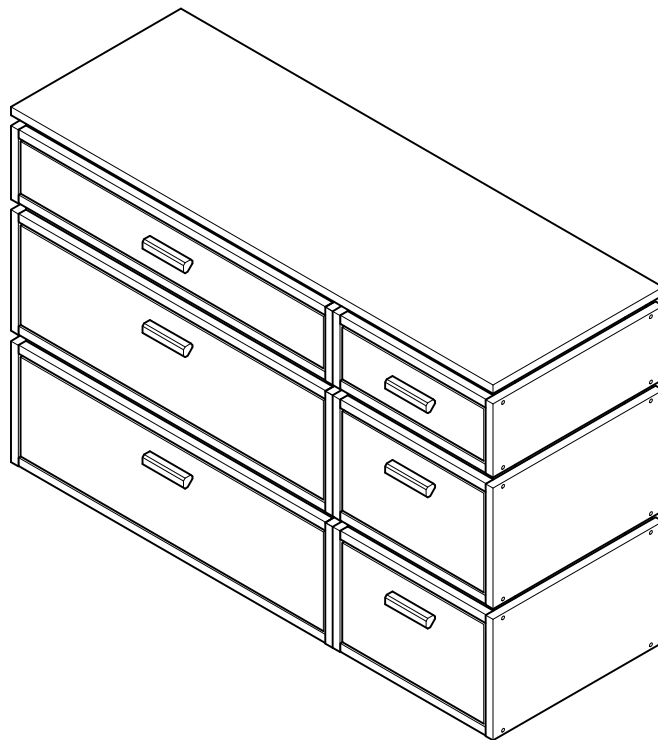

# LIBE

cómoda doble 6 cajones 117x77  
commode double 6 tiroirs 117x77  
cómuda dupla 6 gavetas 117x77

---

L U F E

Libe módulo cajón 78x30 x2

BH23-004 x2

Libe módulo cajón 39x30 x2

BH23-004 x2