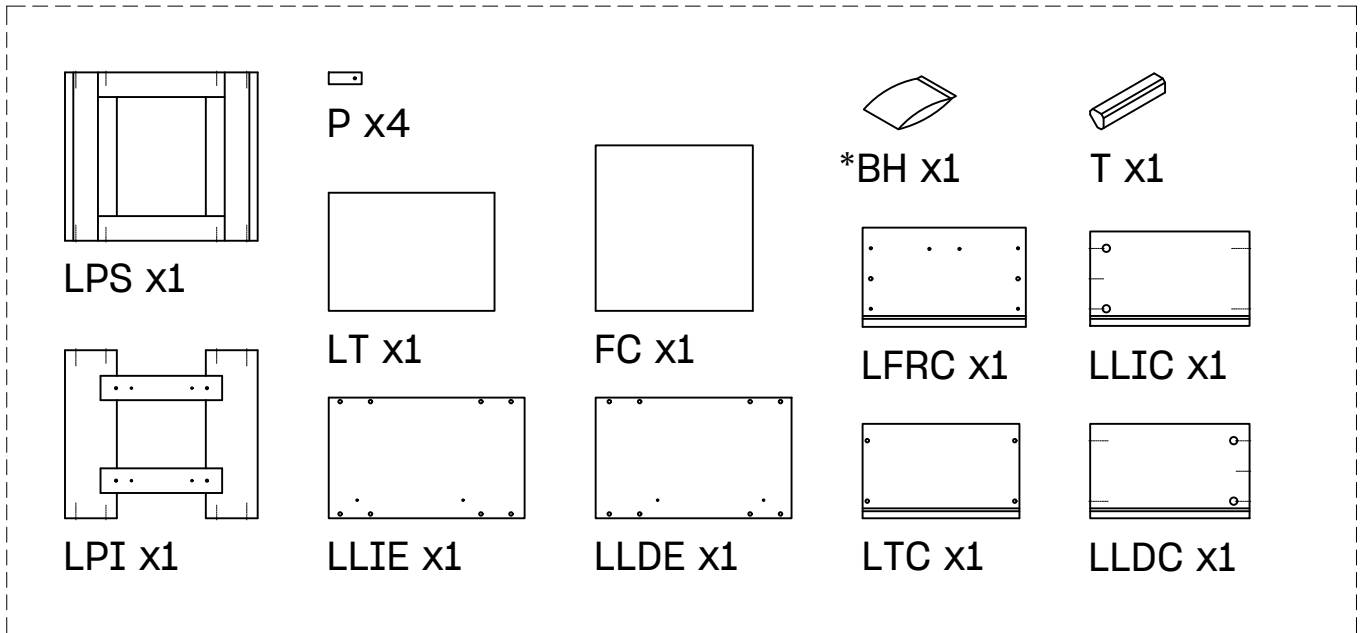

Libe módulo cajón 78x20 x1

BH23-004 x1

Libe módulo cajón 39x20 x1

BH23-004 x1

Libe encimera 117 x1

BH20-036 x1

Libe módulo cajón 39x30 x2

BH23-004 x2

**1**  x 4  x 1+1

**2**  x 8

**L U F E**

3  x 8

L U F E

4

5  x 1

L U F E