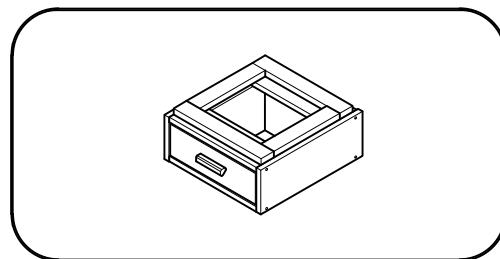

# LIBE

cómoda doble 6 cajones 117x77  
commode double 6 tiroirs 117x77  
cómuda dupla 6 gavetas 117x77

---

L U F E

Libe módulo cajón 78x30 x2

BH23-004 x2

Libe módulo cajón 39x30 x2

BH23-004 x2

Libe módulo cajón 78x20 x1

BH23-004 x1

Libe módulo cajón 39x20 x1

BH23-004 x1

Libe encimera 117 x1

BH20-036 x1

Libe módulo cajón 39x30 x2

BH23-004 x2

**1**  x 4  x 1+1

**2**  x 8

**L U F E**

3  x 8

L U F E

4

5  x 1

L U F E