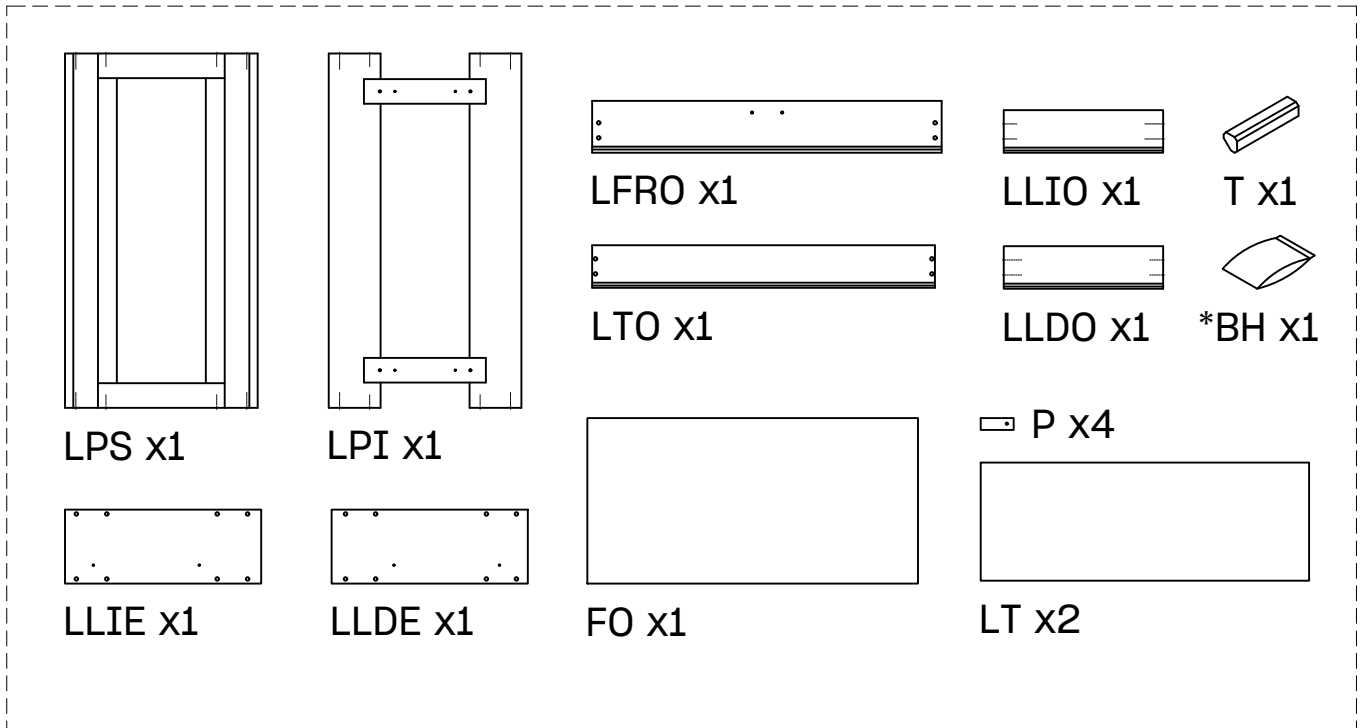

# LUFE

25  x 2

26  x 4  x 1+1

L U F E

### Libe estructura organizador