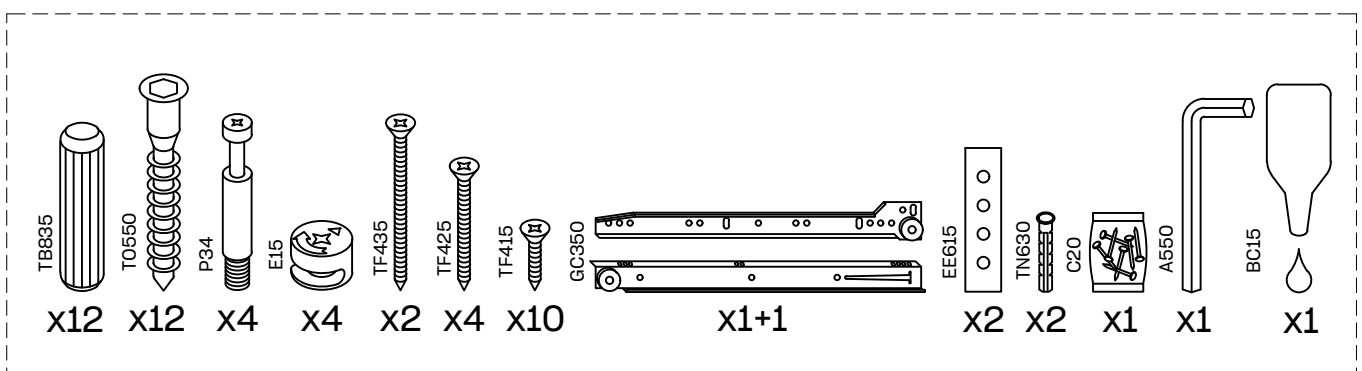

# LUFE

12  x 2

13  x 4  x 1+1

L U F E

Libe módulo cajón 78x30 x2

BH23-004 x2

14  x 4  x 1+1

15  x 8