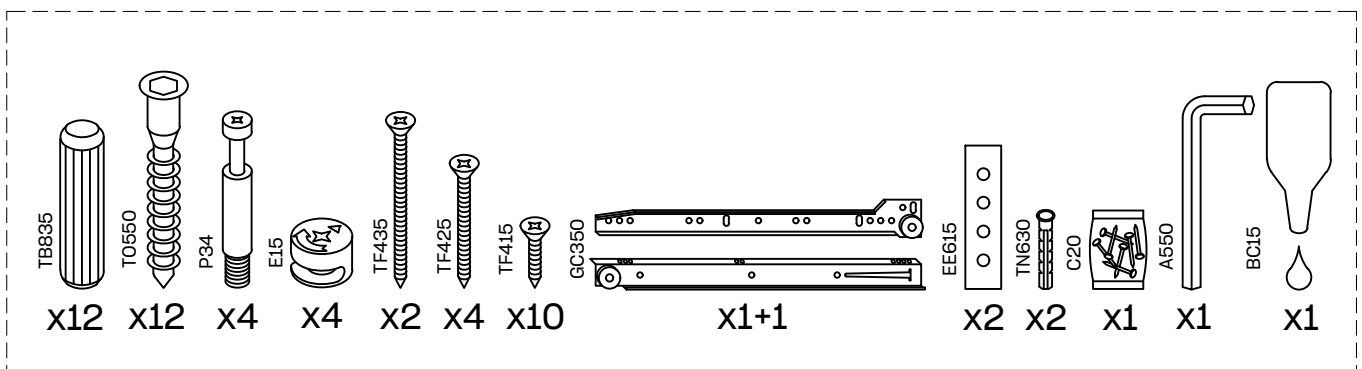

Libe módulo cajón 78x20 x1

BH23-004 x1

Libe módulo cajón 39x20 x1

BH23-004 x1

Libe encimera 117 x1

BH20-036 x1

Libe módulo cajón 39x30 x2

BH23-004 x2

**1**  x 4  x 1+1

**2**  x 8

**L U F E**

3  x 8

L U F E

4

5  x 1

L U F E