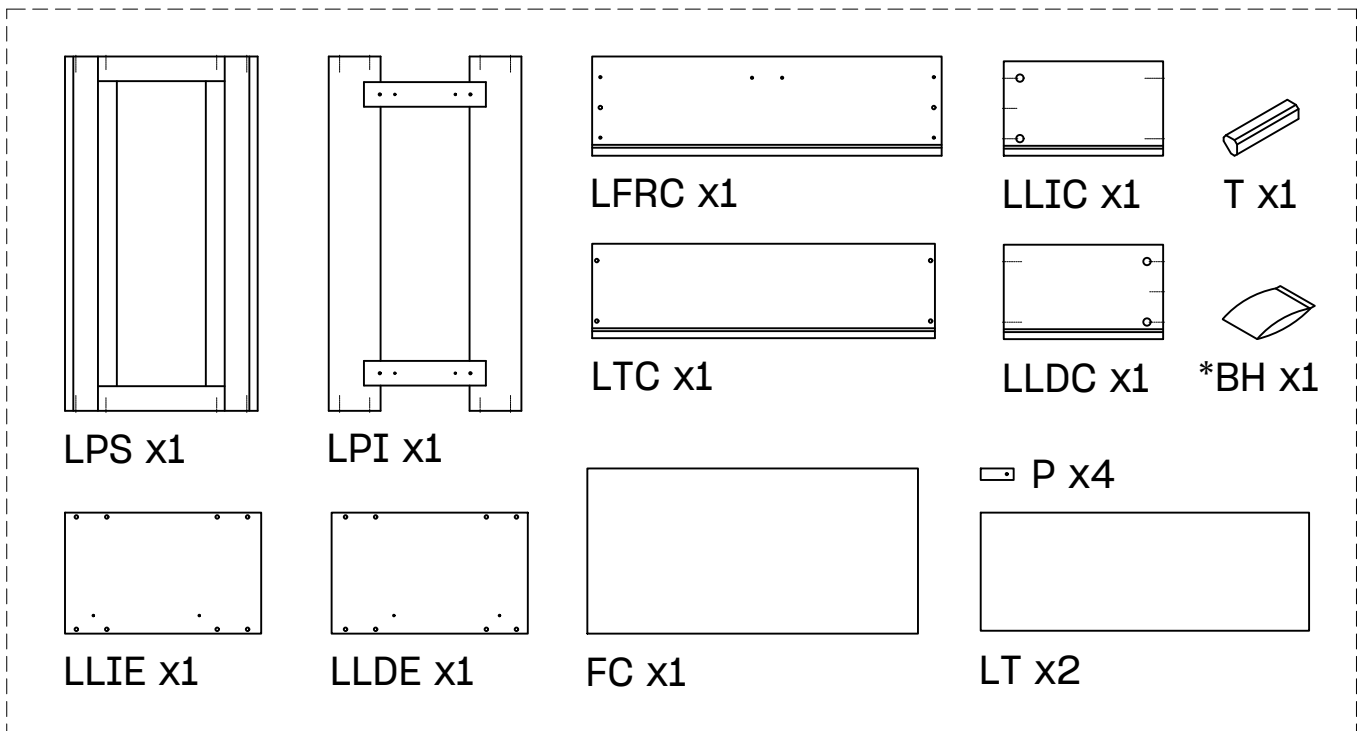

# LUFE

12  x 2

13  x 4  x 1+1

L U F E

Libe módulo cajón 78x30 x2

BH23-004 x2

14  x 4  x 1+1

15  x 8