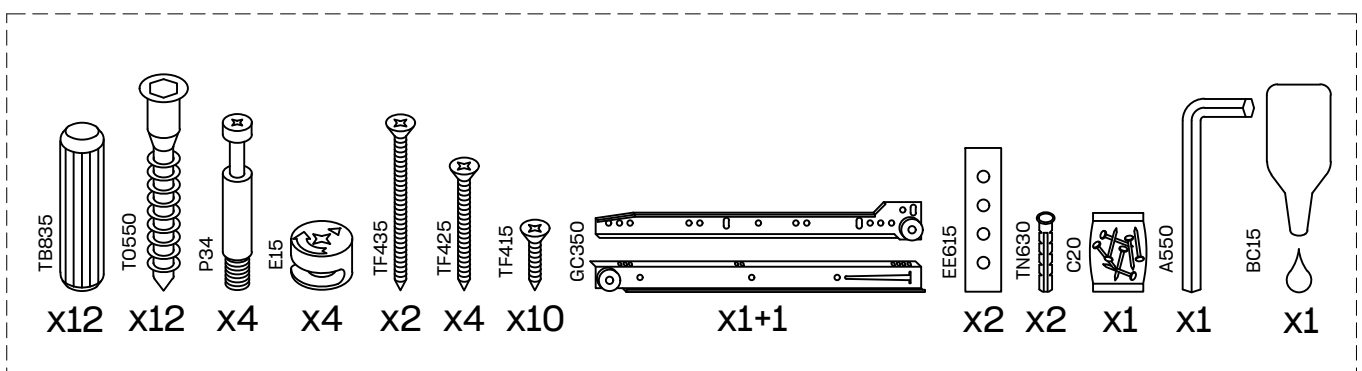

L U F E

10  x 2

11  x 4  x 1+1

L U F E

Libe módulo cajón 78x30 x3

BH23-004 x3

12  x 4  x 1+1

13  x 8