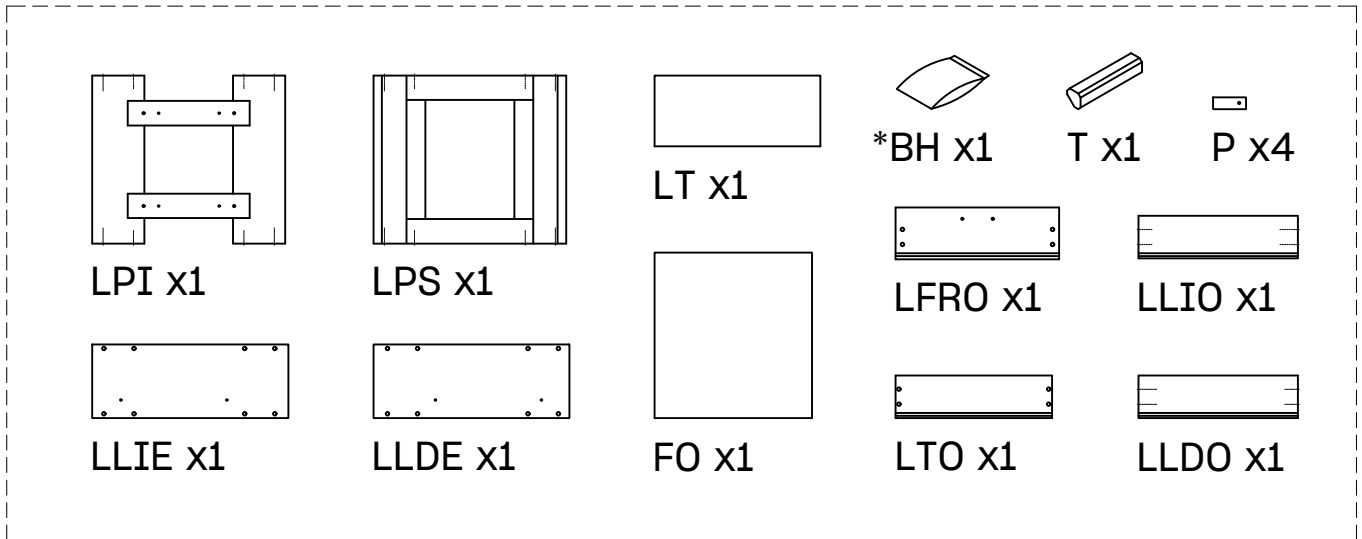

LIBE

cómoda 5 cajones 78x105
commode 5 tiroirs 78x105
cómoda 5 gavetas 78x105

L U F E

Libe módulo cajón 39x20 x2

BH23-004 x2

Libe módulo cajón 78x30 x3

BH23-004 x3

Libe encimera 78 x1

BH20-036 x1

Libe módulo cajón 39x20 x2

BH23-004 x2

1  x 4  x 1+1

2  x 8

L U F E

3  x 8

L U F E