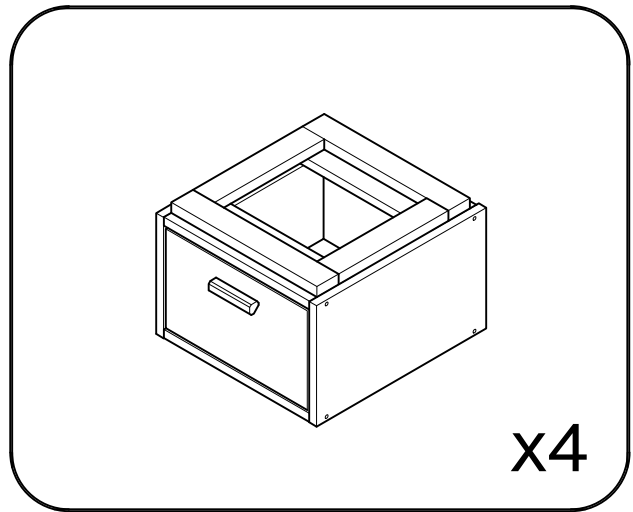

LIBE

cajonera columna 4 cajones 39x115
colonne 4 tiroirs 39x115
cómoda coluna 4 gavetas 39x115

L U F E

Libe módulo cajón 39x30 x4

BH23-004 x4

Libe encimera 39 x1

BH23-004 x1

Libe módulo cajón 39x30 x4

BH23-004 x4

1  x 4  x 1+1

2  x 8

L U F E

3  x 8

L U F E

4

5  x 1