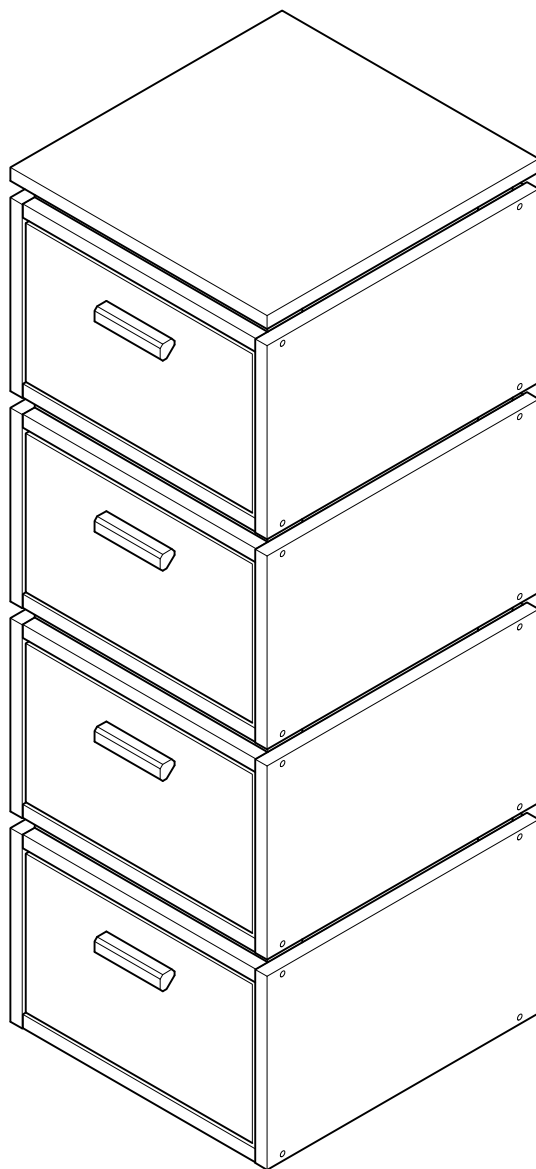

LIBE

cajonera columna 4 cajones 39x115
colonne 4 tiroirs 39x115
cómoda coluna 4 gavetas 39x115

L U F E

Libe módulo cajón 39x30 x4

BH23-004 x4

Libe encimera 39 x1

BH23-004 x1

Libe módulo cajón 39x30 x4

BH23-004 x4

1  x 4  x 1+1

2  x 8

L U F E

3  x 8

L U F E

4

5  x 1

L U F E

6  x 2

7  x 4

L U F E

8

9  x 4

L U F E

10

15

L U F E

16  x 2  x 2

Imprescindible anclar a la pared.
Ancrage au mur nécessaire.
A fixação à parede é essencial.

L U F E

Libe encimera 39

BH20-036

17