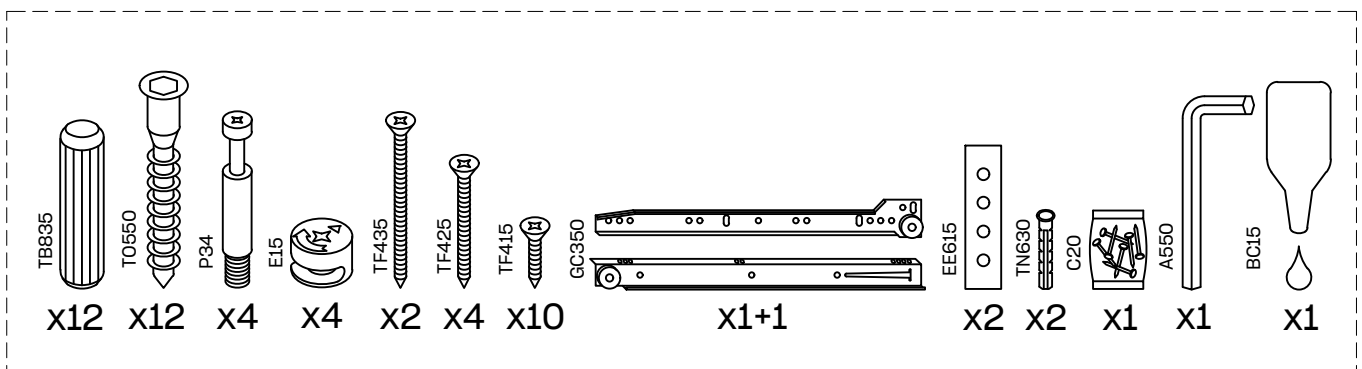

LIBE

cajonera columna 4 cajones 39x115
colonne 4 tiroirs 39x115
cómoda coluna 4 gavetas 39x115

L U F E

Libe módulo cajón 39x30 x4

BH23-004 x4

Libe encimera 39 x1

BH23-004 x1

Libe módulo cajón 39x30 x4

BH23-004 x4

1  x 4  x 1+1

2  x 8

L U F E

3  x 8

L U F E

4

5  x 1