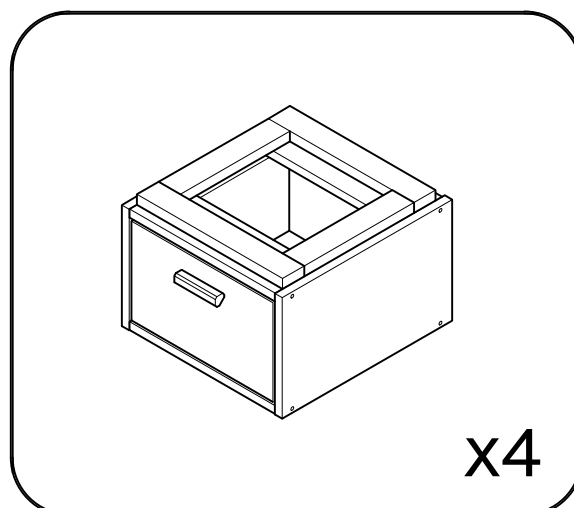

LIBE

cajonera columna 4 cajones 39x115
colonne 4 tiroirs 39x115
cómoda coluna 4 gavetas 39x115

L U F E

Libe módulo cajón 39x30 x4

BH23-004 x4

Libe encimera 39 x1

BH23-004 x1

Libe módulo cajón 39x30 x4

BH23-004 x4

1  x 4  x 1+1

2  x 8

L U F E

3  x 8

L U F E

4

5  x 1