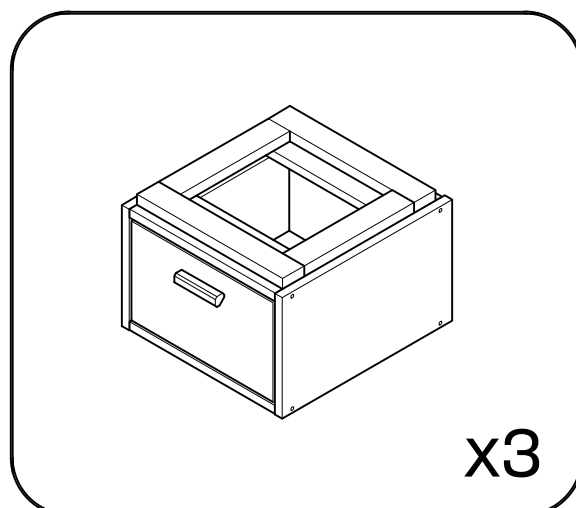

LIBE

cajonera columna 4 cajones 39x105
colonne 4 tiroirs 39x105
cómoda columna 4 gavetas 39x105

L U F E

Libe módulo cajón 39x30 x3

BH23-004 x3

Libe módulo cajón 39x20 x1

BH23-004 x1

Libe encimera 78 x1

BH20-036 x1

Libe módulo cajón 39x30 x3

BH23-004 x3

1  x 4  x 1+1

2  x 8

L U F E

3  x 8

L U F E