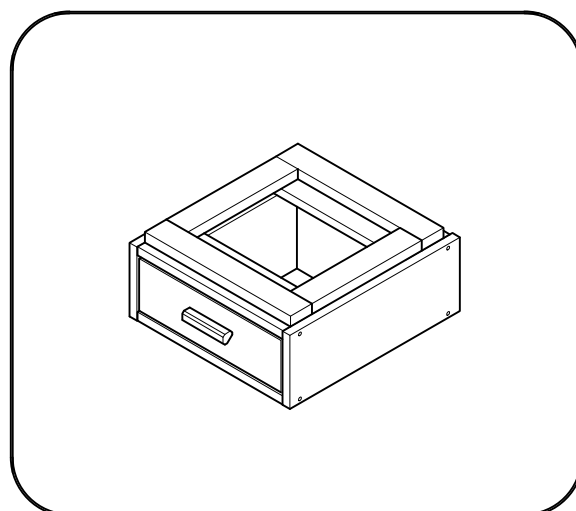

LIBE

cajonera columna 4 cajones 39x105
colonne 4 tiroirs 39x105
cómoda columna 4 gavetas 39x105

L U F E

Libe módulo cajón 39x30 x3

BH23-004 x3

Libe módulo cajón 39x20 x1

BH23-004 x1

Libe encimera 78 x1

BH20-036 x1

Libe módulo cajón 39x30 x3

BH23-004 x3

1  x 4  x 1+1

2  x 8

L U F E

3  x 8

L U F E