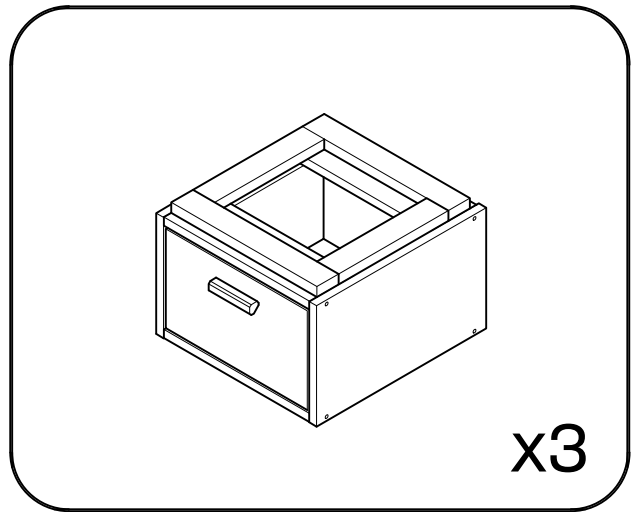

LIBE

cajonera columna 4 cajones 39x105
colonne 4 tiroirs 39x105
cómoda columna 4 gavetas 39x105

L U F E

Libe módulo cajón 39x30 x3

BH23-004 x3

Libe módulo cajón 39x20 x1

BH23-004 x1

Libe encimera 78 x1

BH20-036 x1

Libe módulo cajón 39x30 x3

BH23-004 x3

1  x 4  x 1+1

2  x 8

L U F E

3  x 8

L U F E