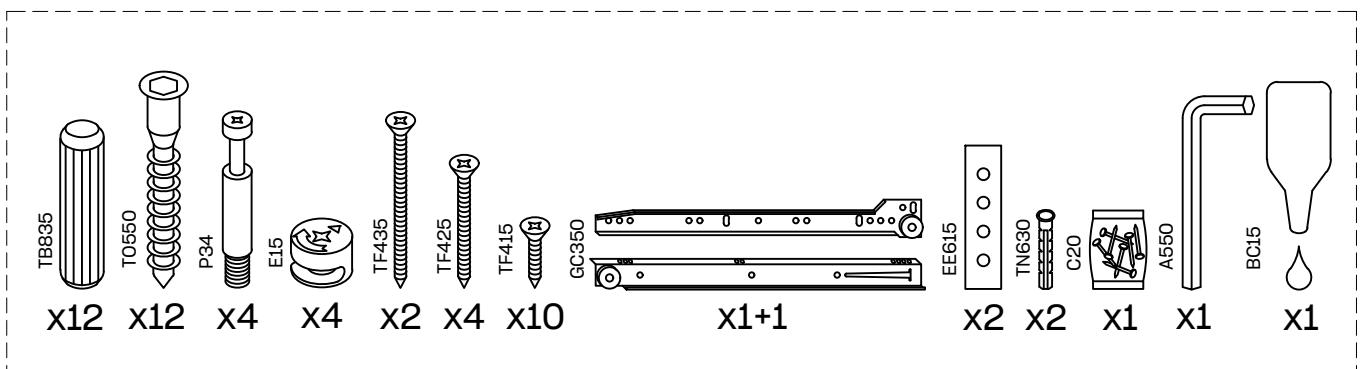

BH20-036 x1

Libe módulo cajón 39x30 x3

BH23-004 x3

1  x 4  x 1+1

2  x 8

L U F E

3  x 8

L U F E

4

5  x 1

L U F E

6  x 2

7  x 4

L U F E

8

9  x 4