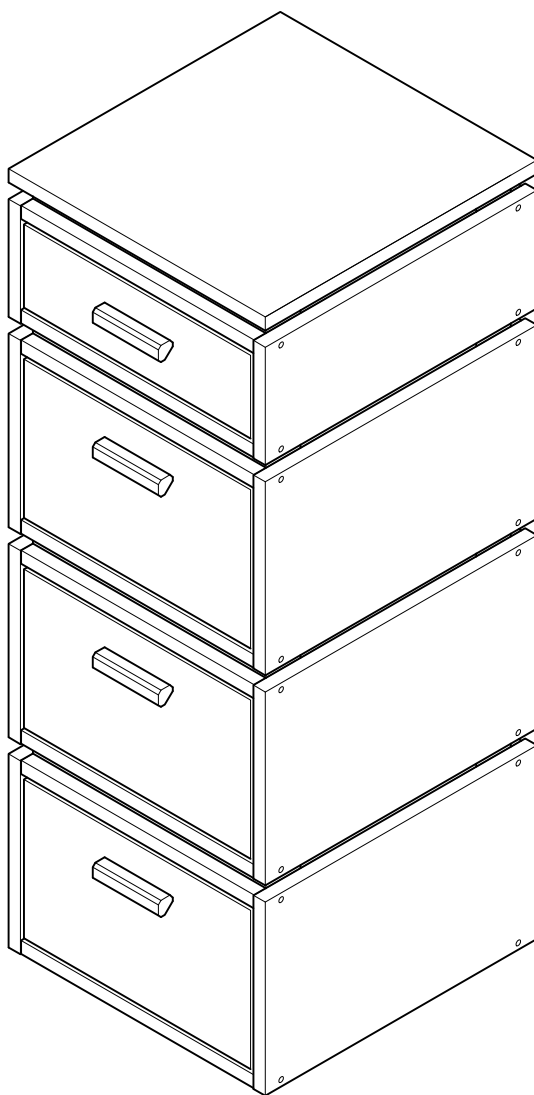

LIBE

cajonera columna 4 cajones 39x105
colonne 4 tiroirs 39x105
cómoda columna 4 gavetas 39x105

L U F E

Libe módulo cajón 39x30 x3

BH23-004 x3

Libe módulo cajón 39x20 x1

BH23-004 x1

Libe encimera 78 x1

BH20-036 x1

Libe módulo cajón 39x30 x3

BH23-004 x3

1  x 4  x 1+1

2  x 8

L U F E

3  x 8

L U F E