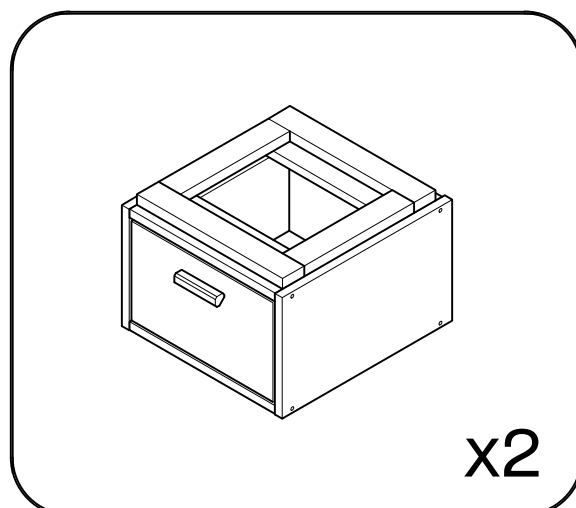

LIBE

cajonera columna 3 cajones 39x77
colonne 3 tiroirs 39x77
cómoda coluna 3 gavetas 39x77

L U F E

Libe módulo cajón 39x30 x2

BH23-004 x2

Libe módulo cajón 39x20 x1

BH23-004 x1

Libe encimera 78 x1

BH20-036 x1

Libe módulo cajón 39x30 x2

BH23-004 x2

1  x 4  x 1+1

2  x 8

L U F E

3  x 8

L U F E