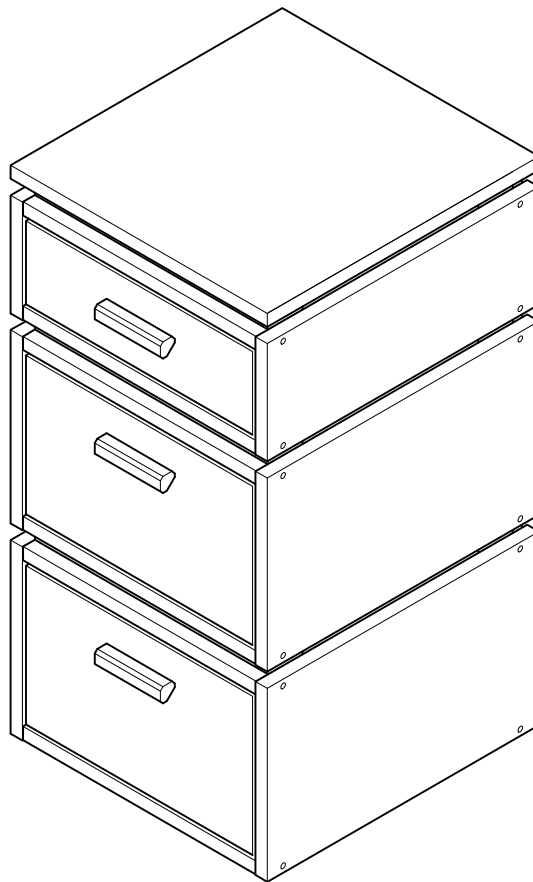

LIBE

cajonera columna 3 cajones 39x77
colonne 3 tiroirs 39x77
cómoda coluna 3 gavetas 39x77

L U F E

Libe módulo cajón 39x30 x2

BH23-004 x2

Libe módulo cajón 39x20 x1

BH23-004 x1

Libe encimera 78 x1

BH20-036 x1

Libe módulo cajón 39x30 x2

BH23-004 x2

1  x 4  x 1+1

2  x 8

L U F E

3  x 8

L U F E