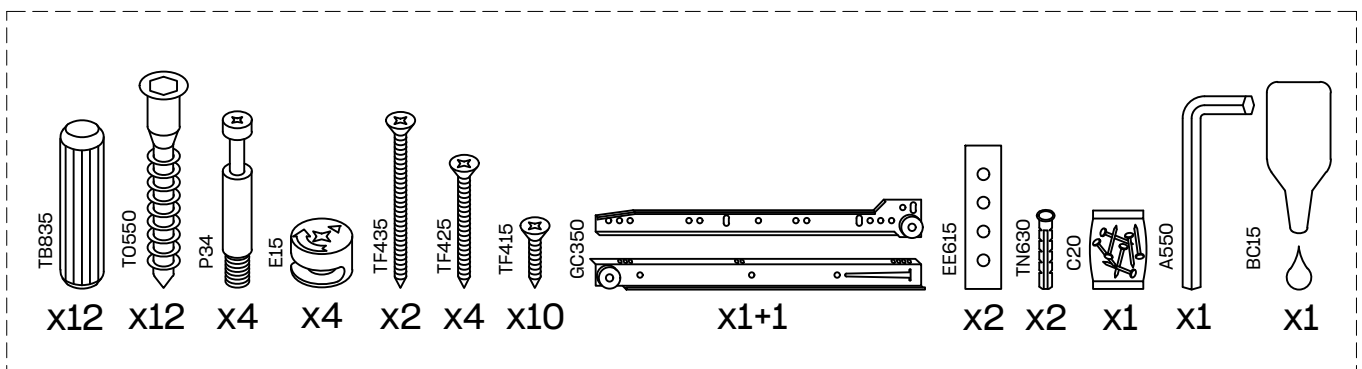

BH20-036 x1

Libe módulo cajón 39x30 x2

BH23-004 x2

1  x 4  x 1+1

2  x 8

L U F E

3  x 8

L U F E

4

5  x 1

L U F E

6  x 2

7  x 4

L U F E

8

9  x 4