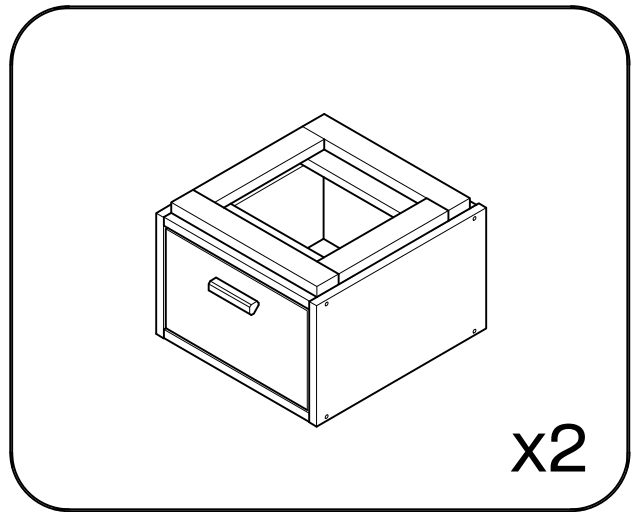

LIBE

cajonera columna 3 cajones 39x77
colonne 3 tiroirs 39x77
cómoda coluna 3 gavetas 39x77

L U F E

Libe módulo cajón 39x30 x2

BH23-004 x2

Libe módulo cajón 39x20 x1

BH23-004 x1

Libe encimera 78 x1

BH20-036 x1

Libe módulo cajón 39x30 x2

BH23-004 x2

1  x 4  x 1+1

2  x 8

L U F E

3  x 8

L U F E