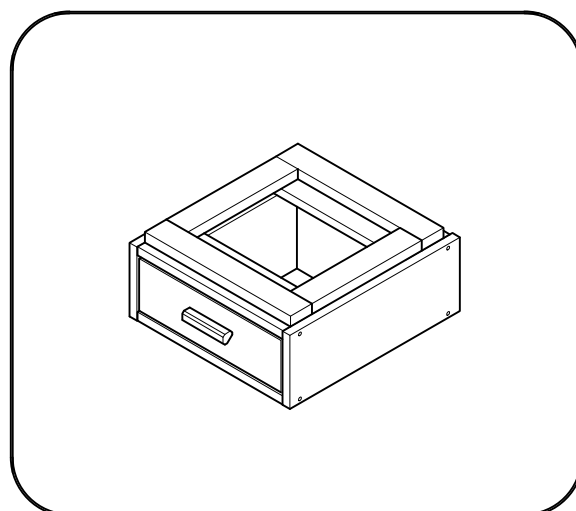

LIBE

cajonera columna 3 cajones 39x77
colonne 3 tiroirs 39x77
cómoda coluna 3 gavetas 39x77

L U F E

Libe módulo cajón 39x30 x2

BH23-004 x2

Libe módulo cajón 39x20 x1

BH23-004 x1

Libe encimera 78 x1

BH20-036 x1

Libe módulo cajón 39x30 x2

BH23-004 x2

1  x 4  x 1+1

2  x 8

L U F E

3  x 8

L U F E