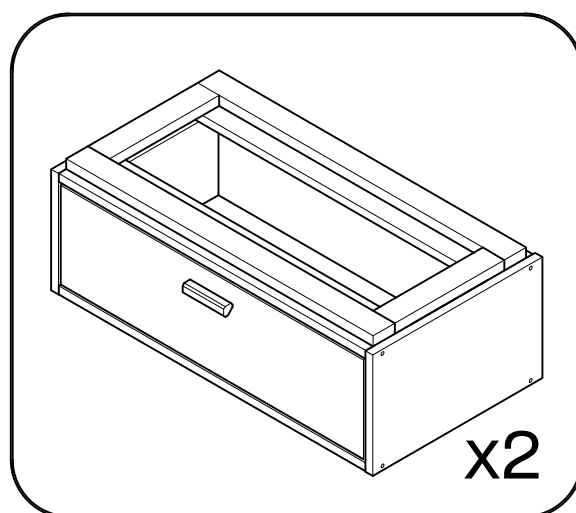

LIBE

cajonera 4 cajones 78x87
chiffonnier 4 tiroirs 78x87
cómoda 4 gavetas 78x87

L U F E

Libe módulo cajón 39x30 x2

BH23-004 x2

Libe módulo cajón 78x30 x2

BH23-004 x2

Libe encimera 78 x1

BH20-036 x1

Libe módulo cajón 39x30 x2

BH23-004 x2

1  x 4  x 1+1

2  x 8

L U F E

3  x 8

L U F E