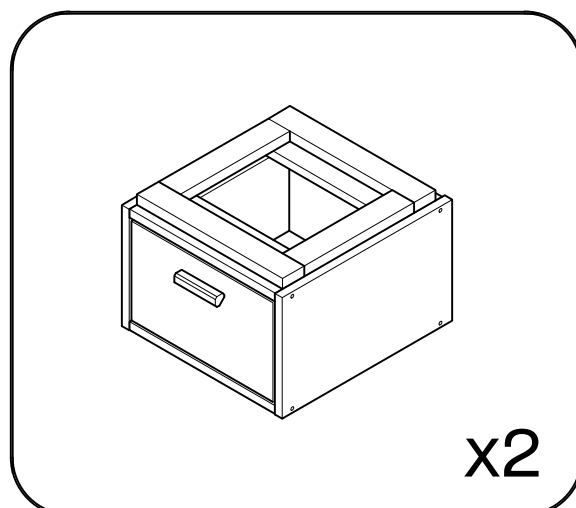

LIBE

cajonera 4 cajones 78x87
chiffonnier 4 tiroirs 78x87
cómoda 4 gavetas 78x87

L U F E

Libe módulo cajón 39x30 x2

BH23-004 x2

Libe módulo cajón 78x30 x2

BH23-004 x2

Libe encimera 78 x1

BH20-036 x1

Libe módulo cajón 39x30 x2

BH23-004 x2

1  x 4  x 1+1

2  x 8

L U F E

3  x 8

L U F E