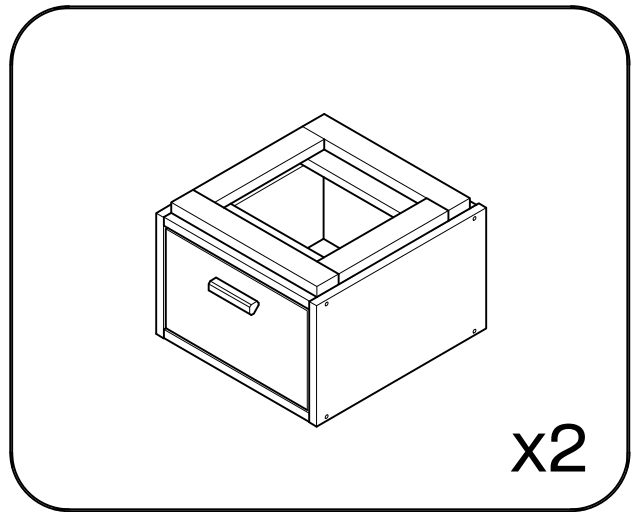

LIBE

cajonera 4 cajones 78x87
chiffonnier 4 tiroirs 78x87
cómoda 4 gavetas 78x87

L U F E

Libe módulo cajón 39x30 x2

BH23-004 x2

Libe módulo cajón 78x30 x2

BH23-004 x2

Libe encimera 78 x1

BH20-036 x1

Libe módulo cajón 39x30 x2

BH23-004 x2

1  x 4  x 1+1

2  x 8

L U F E

3  x 8

L U F E