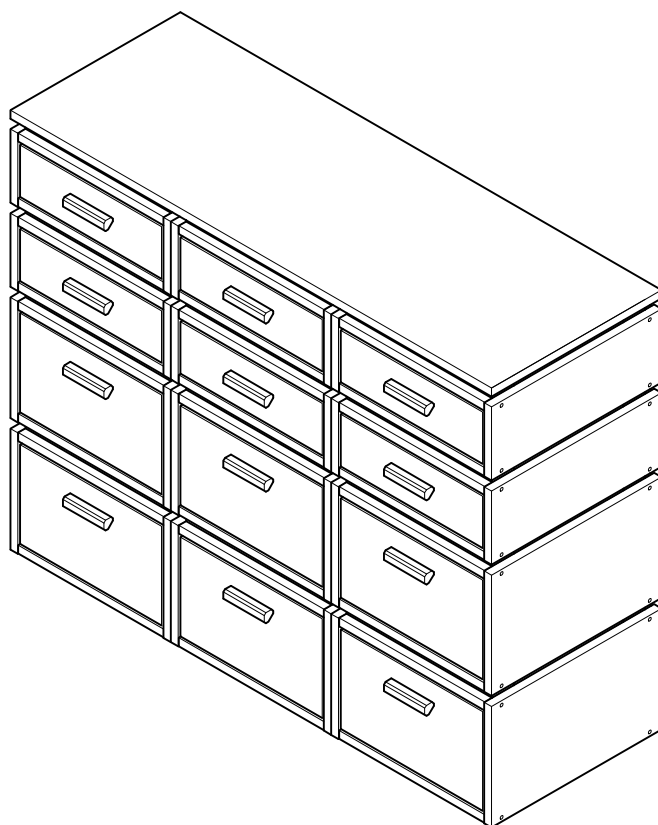

# LIBE

mueble archivador 12 cajones  
meuble classeur 12 tiroirs  
móvel arquivador 12 gavetas

---

L U F E

Libe módulo cajón 39x30 x6

---

BH23-004 x6

---