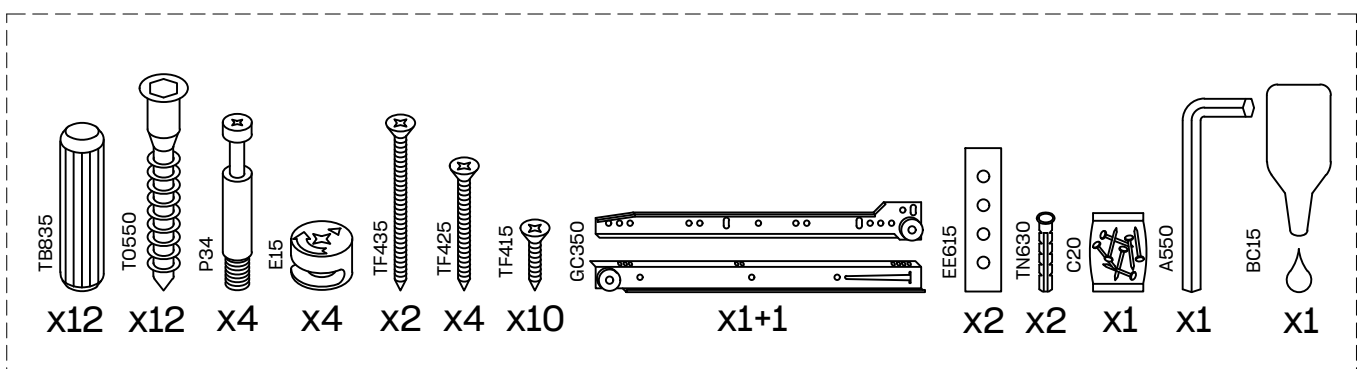

# LUFE

12  x 2

13  x 4  x 1+1

L U F E

Libe módulo cajón 39x20 x6

BH23-004 x6

14  x 4  x 1+1

15  x 8