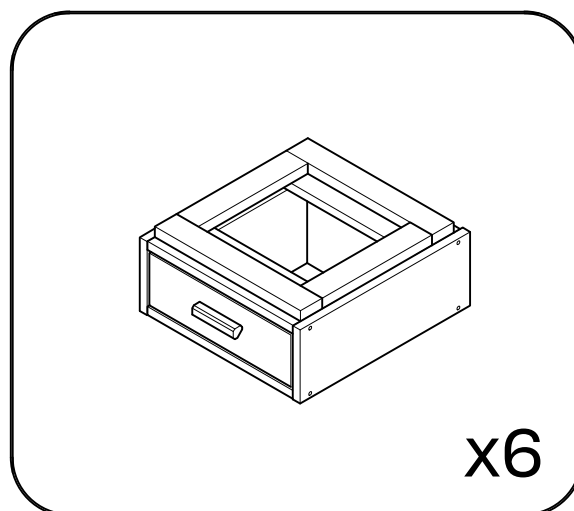

Libe módulo cajón 39x20 x6

BH23-004 x6