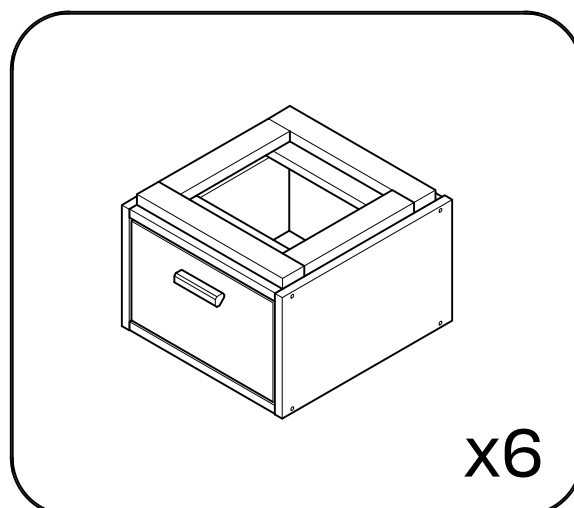

# LIBE

mueble archivador 12 cajones  
meuble classeur 12 tiroirs  
móvel arquivador 12 gavetas

---

L U F E

Libe módulo cajón 39x30 x6

---

BH23-004 x6

---