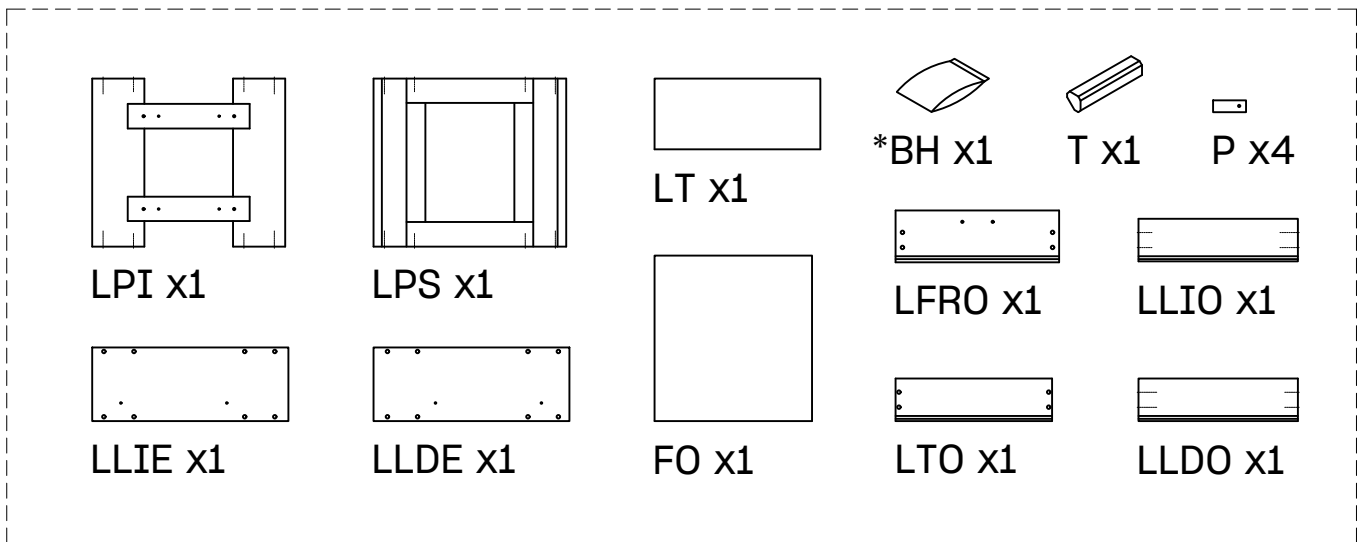

# LUFE

12  x 2

13  x 4  x 1+1

L U F E

Libe módulo cajón 39x20 x6

BH23-004 x6

14  x 4  x 1+1

15  x 8